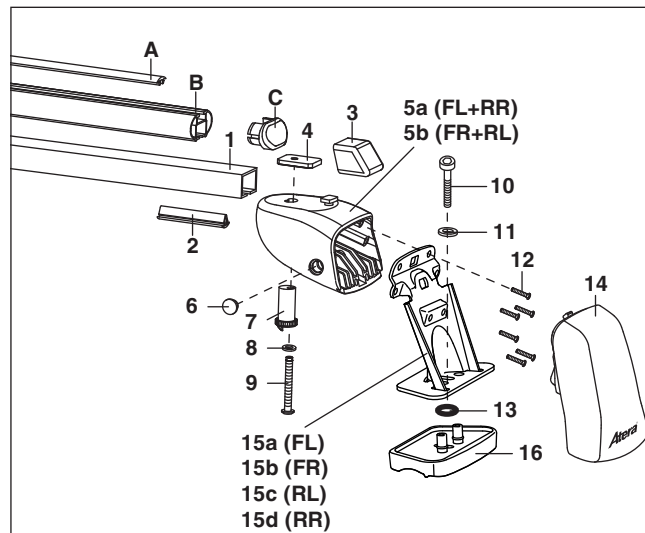

Atera SIGNO

Hyundai
i20 01/2015-

Atera SIGNO

Hyundai
i20 01/2015 -
(nicht für Modelle mit Panoramadach geeignet /
not suitable for models with panoramic roof)

Part-No. : 044 321
Part-No. : 045 321

nur bei / only for Part-No.: 045 321

8

- nur bei Art.Nr.: 045 321
only for part no.: 045 321
- | | |
|---------------|-----------------|
| A- 9919700065 | 11- 9910700035 |
| B- 9945700111 | 12- 9908700010 |
| C- 9918700253 | 13- 9922700204 |
| | 14- 9918700472 |
| | 15a- 9949700600 |
| | 15b- 9949700601 |
| | 15c- 9949700601 |
| | 15d- 9949700600 |
| | 16- 9918700654 |
- | | |
|----------------|--|
| 1- 9945700090 | |
| 2- 9919700062 | |
| 3- 9945700105 | |
| 4- 9912700051 | |
| 5a- 9918700526 | |
| 5b- 9918700527 | |
| 6- 9918700250 | |
| 7- 9918700249 | |
| 8- 9910700004 | |
| 9- 9908700231 | |
| 10- 9908700063 | |
- | | |
|---|------------|
|  | SW5 |
|  | 9922700055 |
|  | TX30 |
|  | 9904700387 |