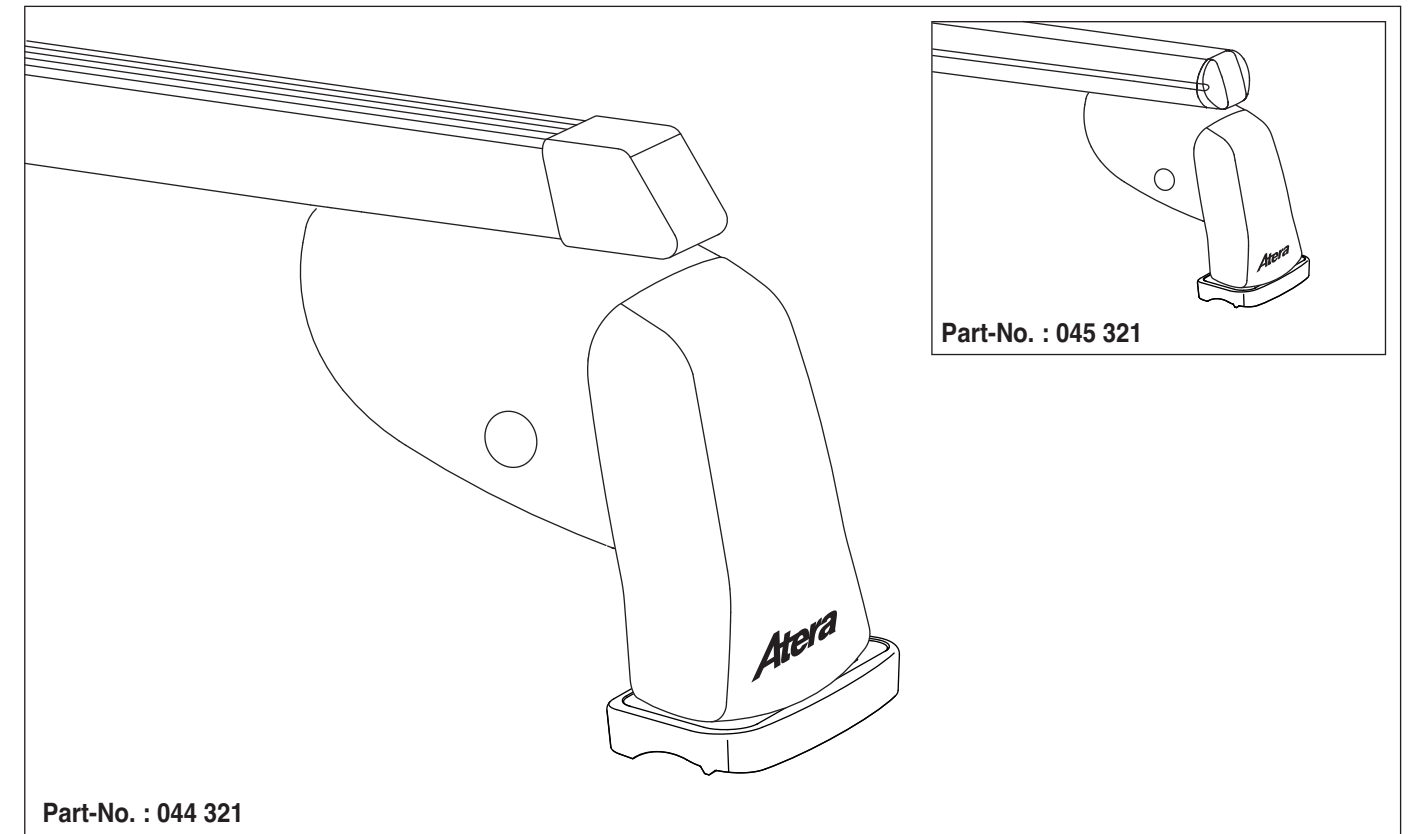

Part-No. : 044 321