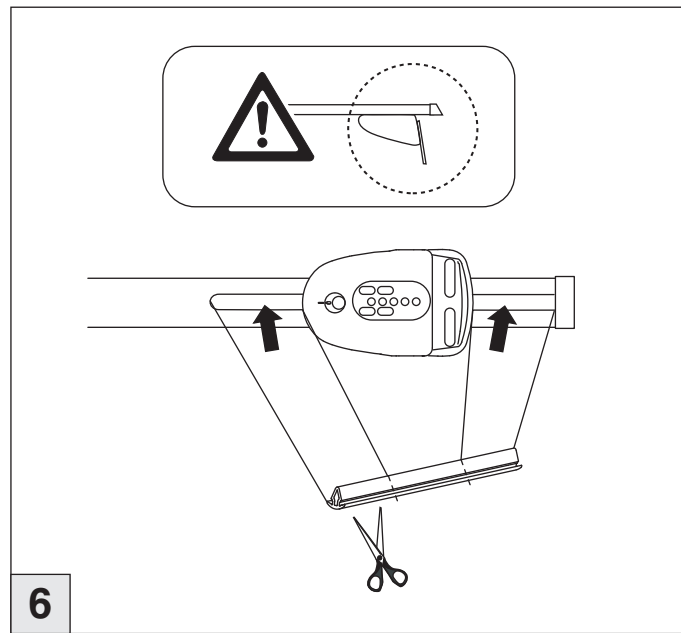

Atera SIGNO

Hyundai
i20 01/2015-

Atera SIGNO

Hyundai
i20 01/2015 -
(nicht für Modelle mit Panoramadach geeignet /
not suitable for models with panoramic roof)

Part-No. : 044 321
Part-No. : 045 321

nur bei / only for Part-No.: 045 321

8

- nur bei Art.Nr.: 045 321
only for part no.: 045 321
- | | |
|---------------|-----------------|
| A- 9919700065 | 11- 9910700035 |
| B- 9945700111 | 12- 9908700010 |
| C- 9918700253 | 13- 9922700204 |
| | 14- 9918700472 |
| | 15a- 9949700600 |
| | 15b- 9949700601 |
| | 15c- 9949700601 |
| | 15d- 9949700600 |
| | 16- 9918700654 |
- | | |
|----------------|--|
| 1- 9945700090 | |
| 2- 9919700062 | |
| 3- 9945700105 | |
| 4- 9912700051 | |
| 5a- 9918700526 | |
| 5b- 9918700527 | |
| 6- 9918700250 | |
| 7- 9918700249 | |
| 8- 9910700004 | |
| 9- 9908700231 | |
| 10- 9908700063 | |
- | | |
|---|------------|
|  | SW5 |
|  | 9922700055 |
|  | TX30 |
|  | 9904700387 |