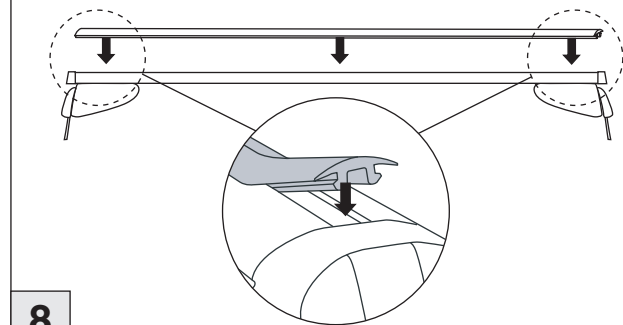

Atera SIGNO

Hyundai
i20 01/2015-

Atera SIGNO

Hyundai
i20 01/2015 -
(nicht für Modelle mit Panoramadach geeignet /
not suitable for models with panoramic roof)

Part-No. : 044 321
Part-No. : 045 321

nur bei / only for Part-No.: 045 321

8

- nur bei Art.Nr.: 045 321
only for part no.: 045 321
- | | |
|---------------|-----------------|
| A- 9919700065 | 11- 9910700035 |
| B- 9945700111 | 12- 9908700010 |
| C- 9918700253 | 13- 9922700204 |
| | 14- 9918700472 |
| | 15a- 9949700600 |
| | 15b- 9949700601 |
| | 15c- 9949700601 |
| | 15d- 9949700600 |
| | 16- 9918700654 |
- | | |
|----------------|--|
| 1- 9945700090 | |
| 2- 9919700062 | |
| 3- 9945700105 | |
| 4- 9912700051 | |
| 5a- 9918700526 | |
| 5b- 9918700527 | |
| 6- 9918700250 | |
| 7- 9918700249 | |
| 8- 9910700004 | |
| 9- 9908700231 | |
| 10- 9908700063 | |
- | | |
|---|------------|
|  | SW5 |
|  | 9922700055 |
|  | TX30 |
|  | 9904700387 |