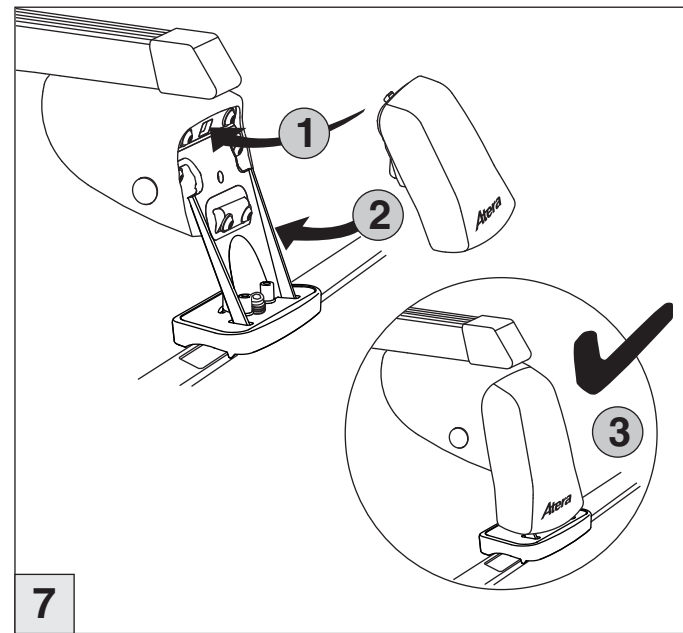

Atera SIGNO

Hyundai
i20 01/2015-

Atera SIGNO

Hyundai
i20 01/2015 -
(nicht für Modelle mit Panoramadach geeignet /
not suitable for models with panoramic roof)

Part-No. : 044 321
Part-No. : 045 321

nur bei / only for Part-No.: 045 321

8

- nur bei Art.Nr.: 045 321
only for part no.: 045 321
- | | |
|---------------|-----------------|
| A- 9919700065 | 11- 9910700035 |
| B- 9945700111 | 12- 9908700010 |
| C- 9918700253 | 13- 9922700204 |
| | 14- 9918700472 |
| | 15a- 9949700600 |
| | 15b- 9949700601 |
| | 15c- 9949700601 |
| | 15d- 9949700600 |
| | 16- 9918700654 |
- | | |
|----------------|--|
| 1- 9945700090 | |
| 2- 9919700062 | |
| 3- 9945700105 | |
| 4- 9912700051 | |
| 5a- 9918700526 | |
| 5b- 9918700527 | |
| 6- 9918700250 | |
| 7- 9918700249 | |
| 8- 9910700004 | |
| 9- 9908700231 | |
| 10- 9908700063 | |
- | | |
|---|------------|
|  | SW5 |
|  | 9922700055 |
|  | TX30 |
|  | 9904700387 |