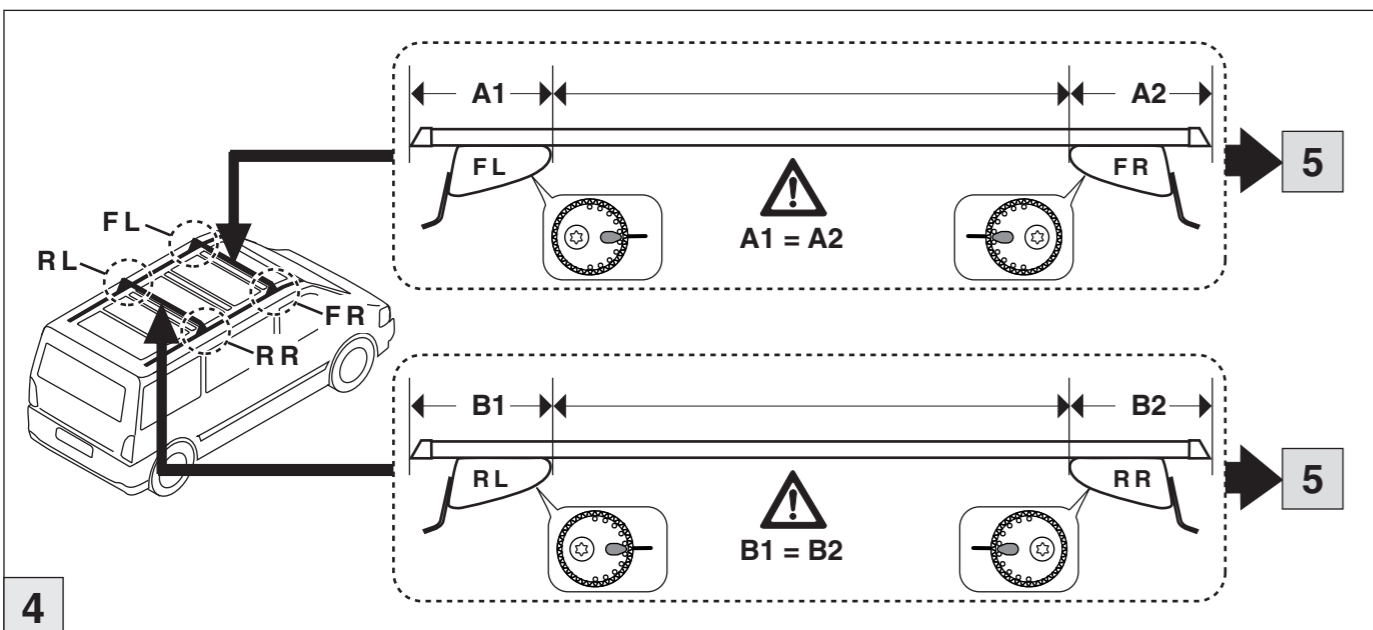

Atera SIGNO

VW
T5 2003 – 06/2015

VW
T6 06/2015 –

1

2

3

4

5

6

Atera SIGNO

VW
T5 2003 – 06/2015

VW
T6 06/2015 –