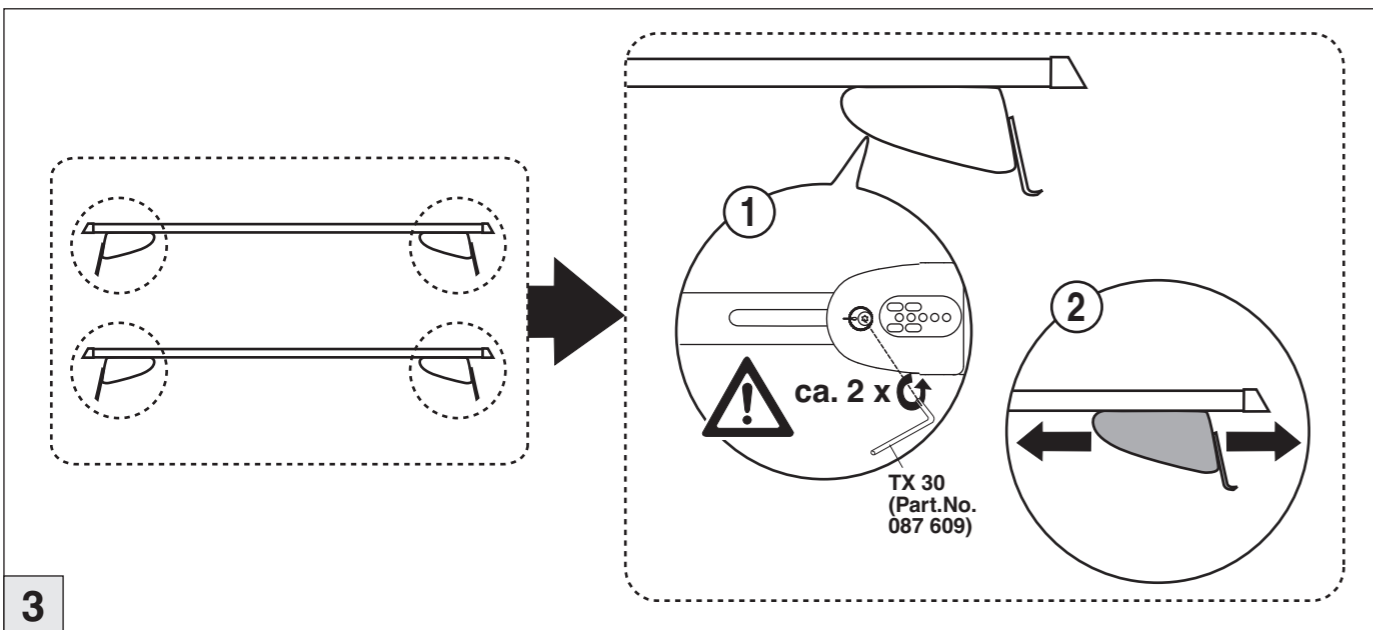

Atera SIGNO

VW
T5 2003 – 06/2015

VW
T6 06/2015 –

1

2

3

4

5

6

Atera SIGNO

VW
T5 2003 – 06/2015

VW
T6 06/2015 –