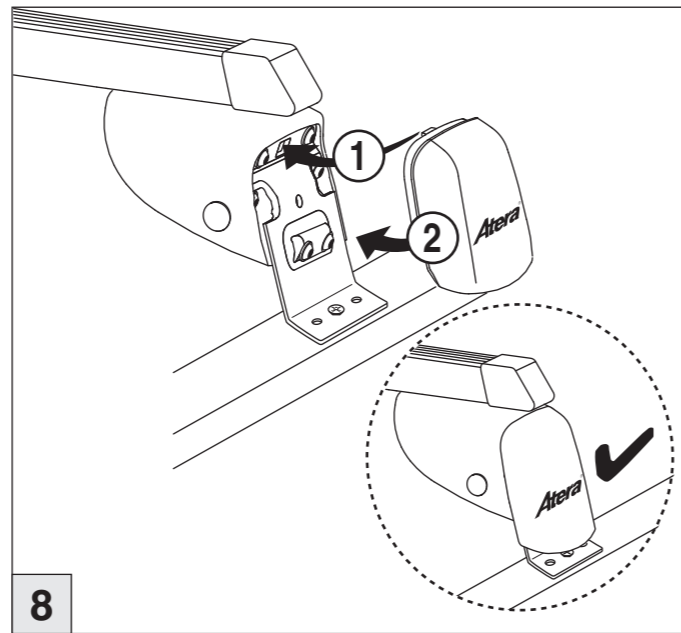

8

nur bei / only for Part-No.: 045 148