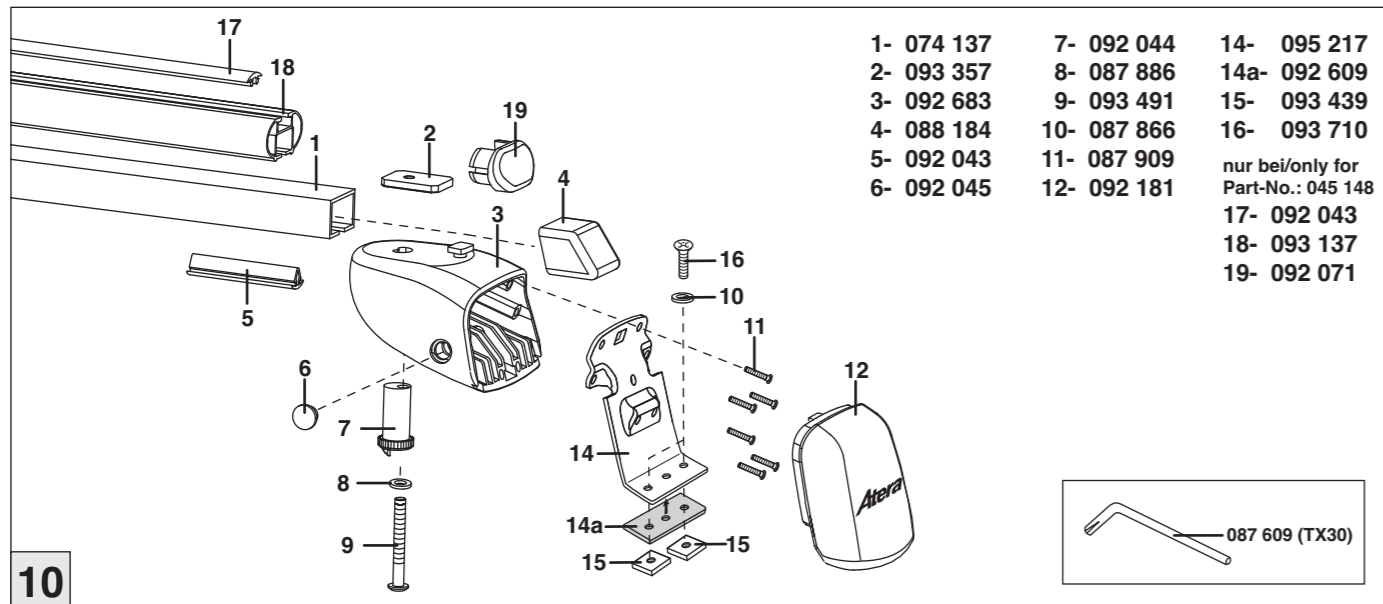

Atera SIGNO

VW
T5 2003 – 06/2015

VW
T6 06/2015 –

7

8

nur bei / only for Part-No.: 045 148

9

10

Atera SIGNO

VW
T5 2003 – 06/2015
T6 06/2015 –

Part-No. : 044 148
Part-No. : 045 148

Atera
MADE IN GERMANY

Atera GmbH
Im Herrach 1
D-88299 Leutkirch
Internet: www.atera.de

Atera SIGNO

VW
T5 2003 – 06/2015

VW
T6 06/2015 –