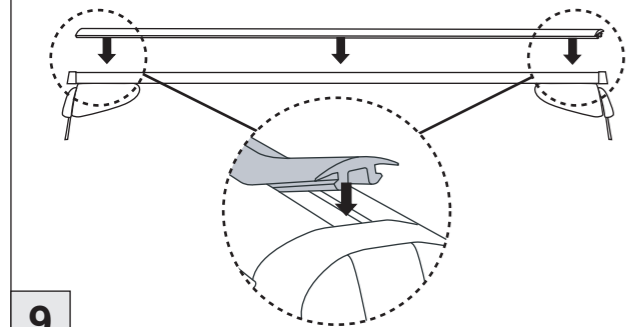

Atera SIGNO

VW
T5 2003 – 06/2015

VW
T6 06/2015 –

7

8

nur bei / only for Part-No.: 045 148

9

10

Atera SIGNO

VW
T5 2003 – 06/2015
T6 06/2015 –

Part-No. : 044 148
Part-No. : 045 148

Atera
MADE IN GERMANY

Atera GmbH
Im Herrach 1
D-88299 Leutkirch
Internet: www.atera.de