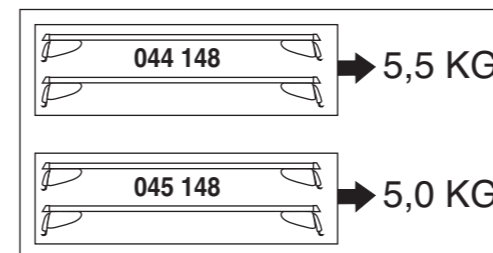

Atera SIGNO

VW
T5 2003 – 06/2015
T6 06/2015 –

Part-No. : 044 148
Part-No. : 045 148

Atera
MADE IN GERMANY

Atera GmbH
Im Herrach 1
D-88299 Leutkirch
Internet: www.atera.de

Atera SIGNO

VW
T5 2003 – 06/2015

VW
T6 06/2015 –