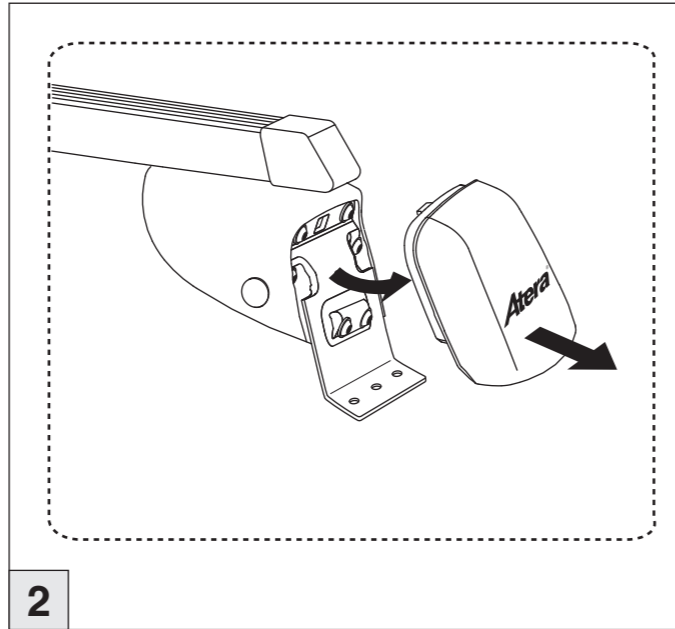

Atera SIGNO

VW
T5 2003 – 06/2015

VW
T6 06/2015 –

1

2

3

4

5

6

Atera SIGNO

VW
T5 2003 – 06/2015

VW
T6 06/2015 –