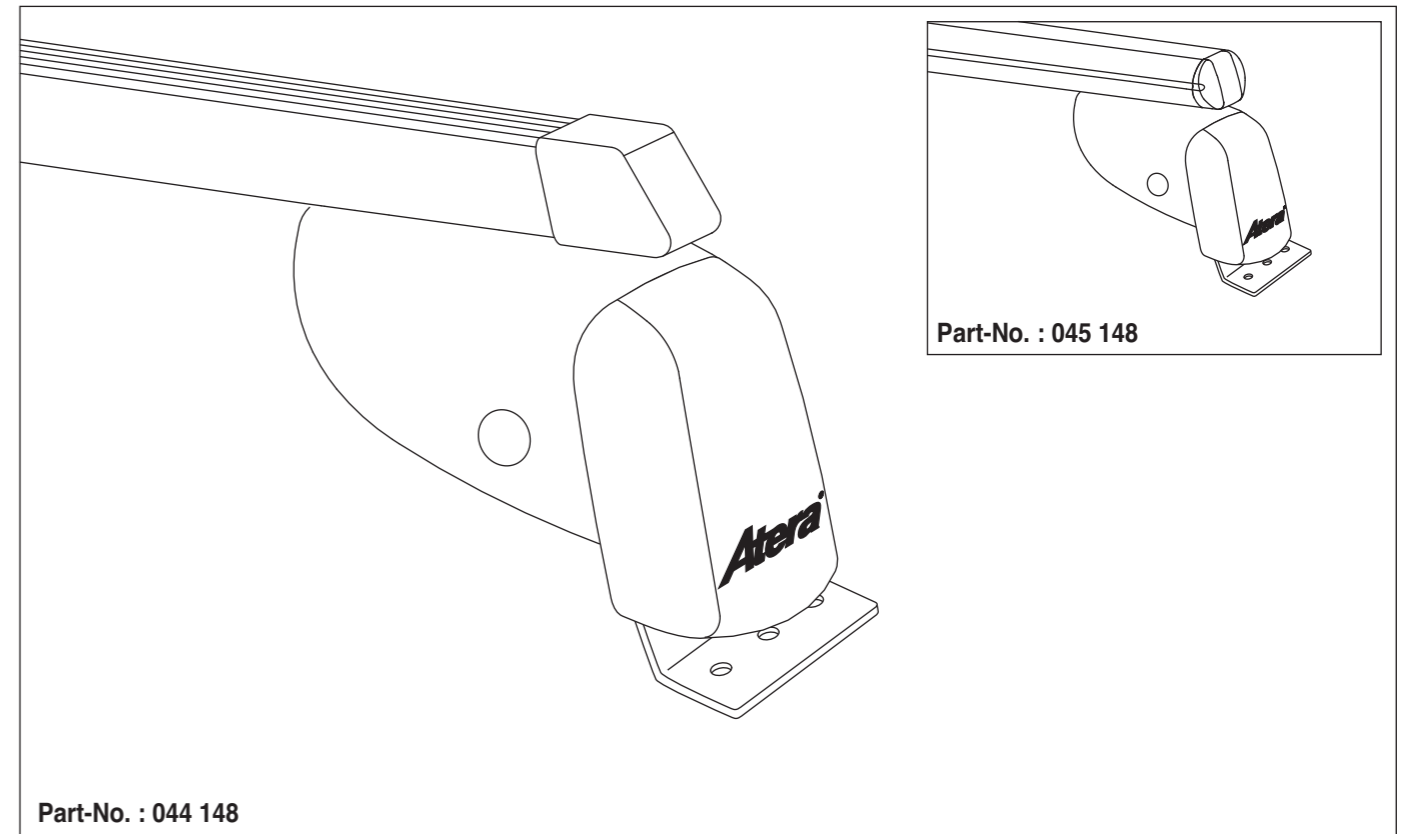

Atera SIGNO

VW
T5 2003 – 06/2015

VW
T6 06/2015 –

7

8

nur bei / only for Part-No.: 045 148

9

10

Atera SIGNO

VW
T5 2003 – 06/2015
T6 06/2015 –

Part-No. : 044 148
Part-No. : 045 148

Atera
MADE IN GERMANY

Atera GmbH
Im Herrach 1
D-88299 Leutkirch
Internet: www.atera.de

Atera SIGNO

VW
T5 2003 – 06/2015

VW
T6 06/2015 –