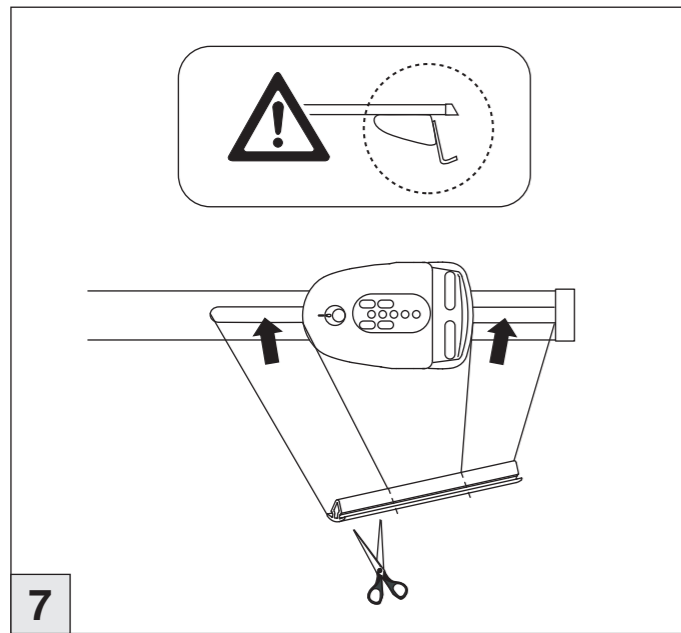

Atera SIGNO

VW
T5 2003 – 06/2015

VW
T6 06/2015 –

7

8

nur bei / only for Part-No.: 045 148

9

10