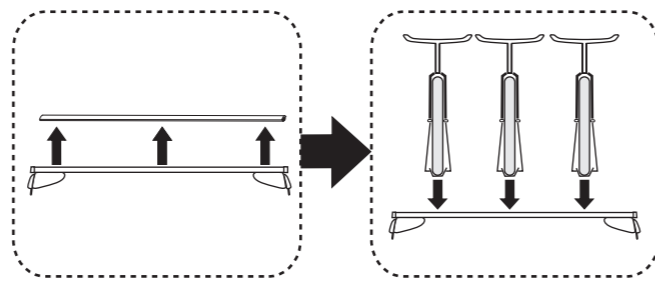

Atera SIGNO

VW
T5 2003 – 06/2015

VW
T6 06/2015 –

7

8

nur bei / only for Part-No.: 045 148

9

10

Atera SIGNO

VW
T5 2003 – 06/2015
T6 06/2015 –

Part-No. : 044 148
Part-No. : 045 148

Atera
MADE IN GERMANY

Atera GmbH
Im Herrach 1
D-88299 Leutkirch
Internet: www.atera.de