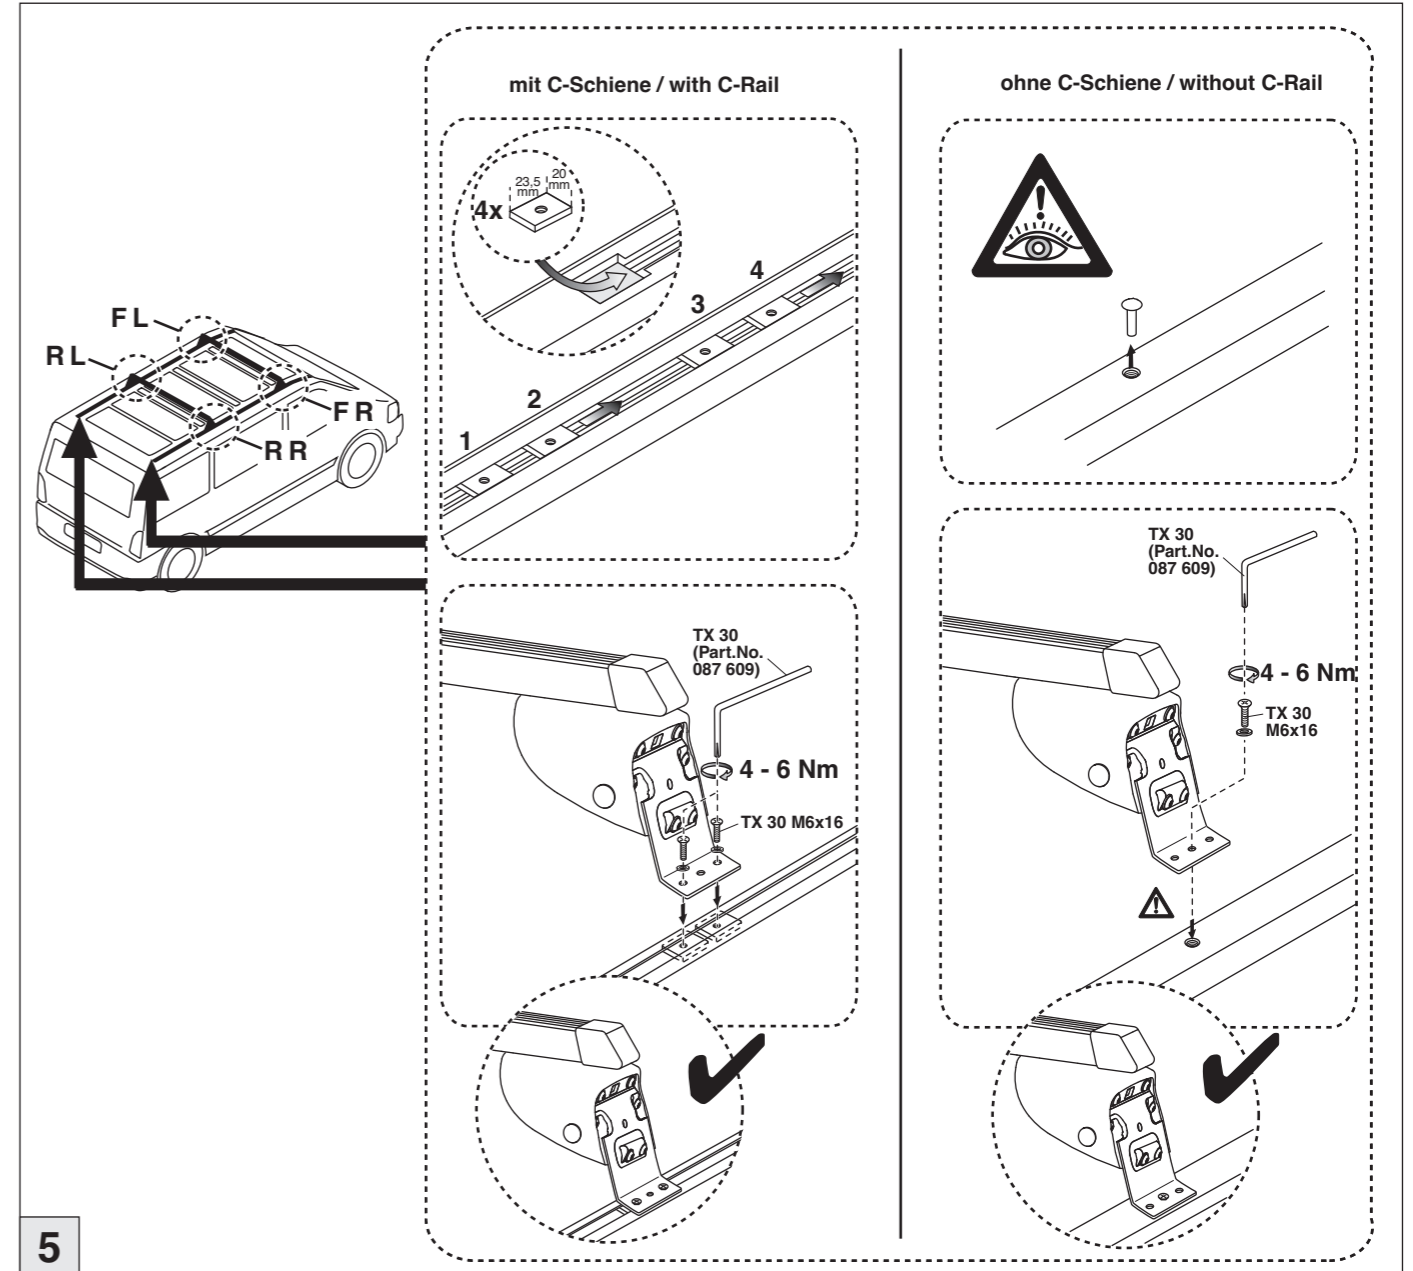

Atera SIGNO

VW
T5 2003 – 06/2015

VW
T6 06/2015 –

1

2

3

4

5

6

Atera SIGNO

VW
T5 2003 – 06/2015

VW
T6 06/2015 –