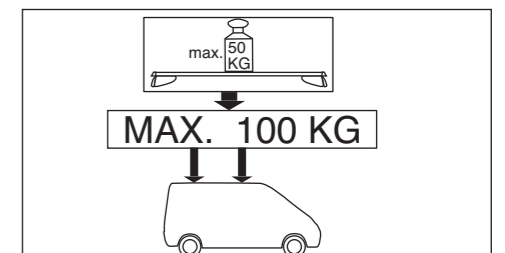

Atera SIGNO

VW
T5 2003 – 06/2015
T6 06/2015 –

Part-No. : 044 148
Part-No. : 045 148

Atera
MADE IN GERMANY

Atera GmbH
Im Herrach 1
D-88299 Leutkirch
Internet: www.atera.de

Atera SIGNO

VW
T5 2003 – 06/2015

VW
T6 06/2015 –