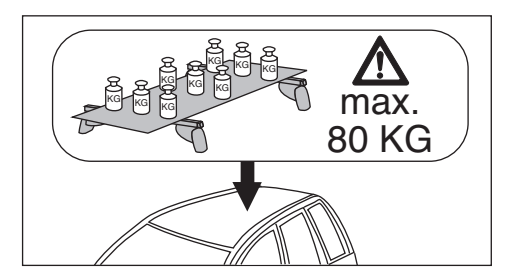

Atera SIGNO

Kia
Cee'd 2007-
Pro Cee'd 02/2008-

Part-No. : 044 176
Part-No. : 045 176

Atera
MADE IN GERMANY

Atera GmbH
Im Herrach 1
D-88299 Leutkirch
Internet: www.atera.de