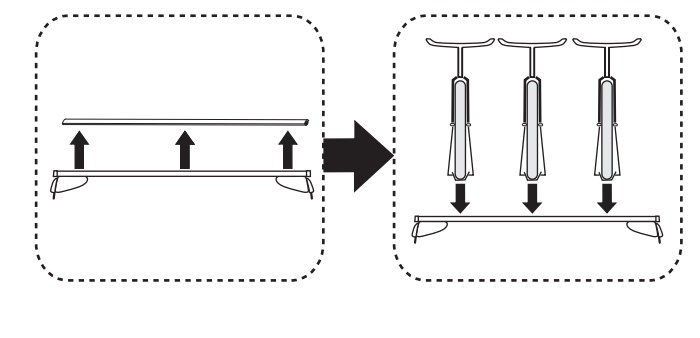

# Atera SIGNO

Kia Cee'd 2007-  
Kia Pro Cee'd 02/2008-

nur bei / only for Part-No.: 045 176