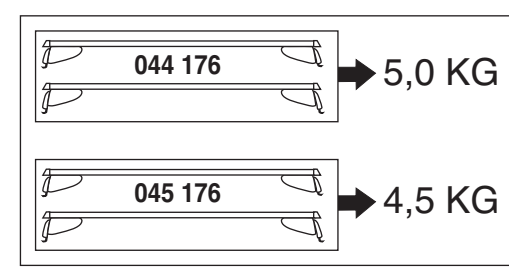

Atera SIGNO

Kia
Cee'd 2007-
Pro Cee'd 02/2008-

Part-No. : 044 176
Part-No. : 045 176

Atera
MADE IN GERMANY

Atera GmbH
Im Herrach 1
D-88299 Leutkirch
Internet: www.atera.de