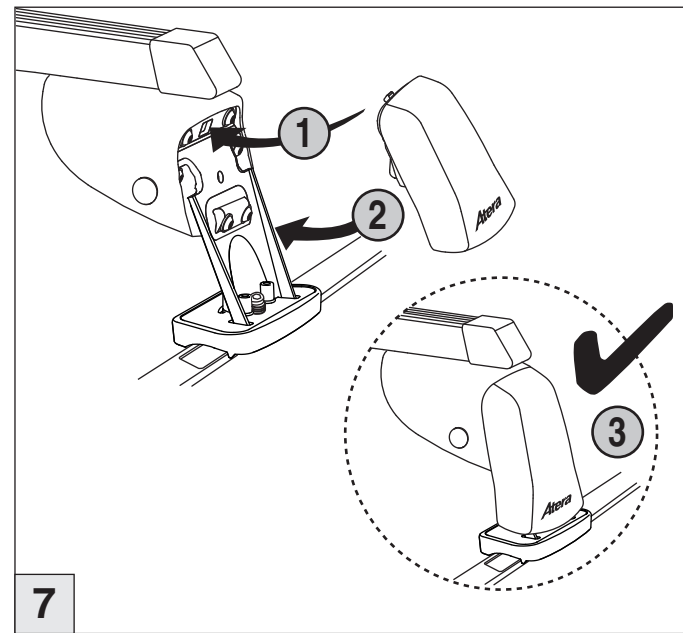

# Atera SIGNO

Kia Cee'd 2007-  
Kia Pro Cee'd 02/2008-

nur bei / only for Part-No.: 045 176