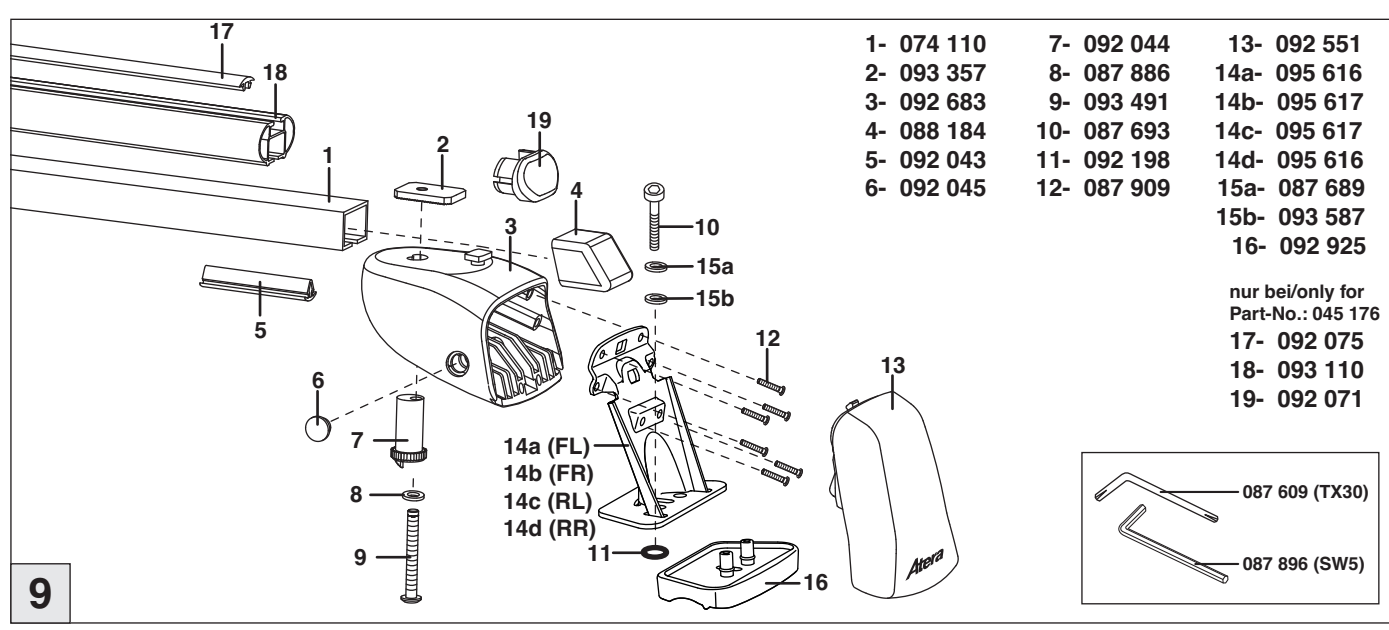

# Atera SIGNO

Kia Cee'd 2007-  
Kia Pro Cee'd 02/2008-

nur bei / only for Part-No.: 045 176

# Atera SIGNO

Kia  
Cee'd 2007-  
Pro Cee'd 02/2008-

Part-No. : 044 176  
Part-No. : 045 176

**Atera**  
MADE IN GERMANY

Atera GmbH  
Im Herrach 1  
D-88299 Leutkirch  
Internet: www.atera.de