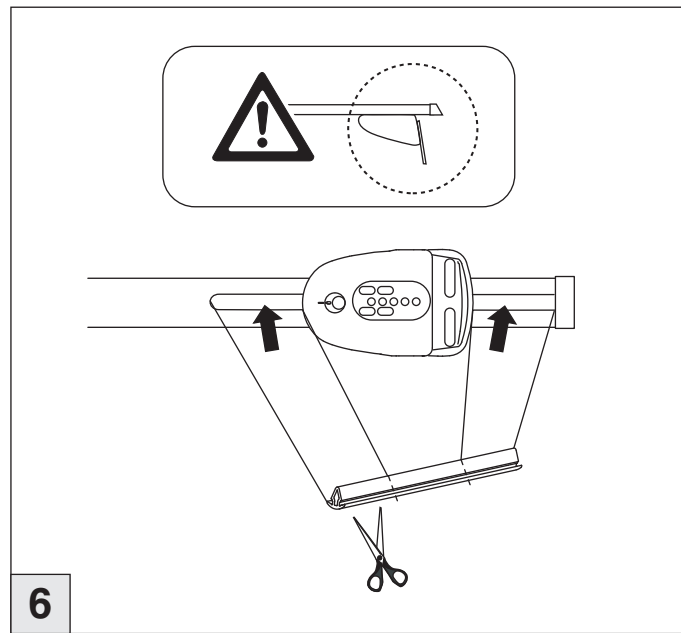

# Atera SIGNO

Kia Cee'd 2007-  
Kia Pro Cee'd 02/2008-

nur bei / only for Part-No.: 045 176