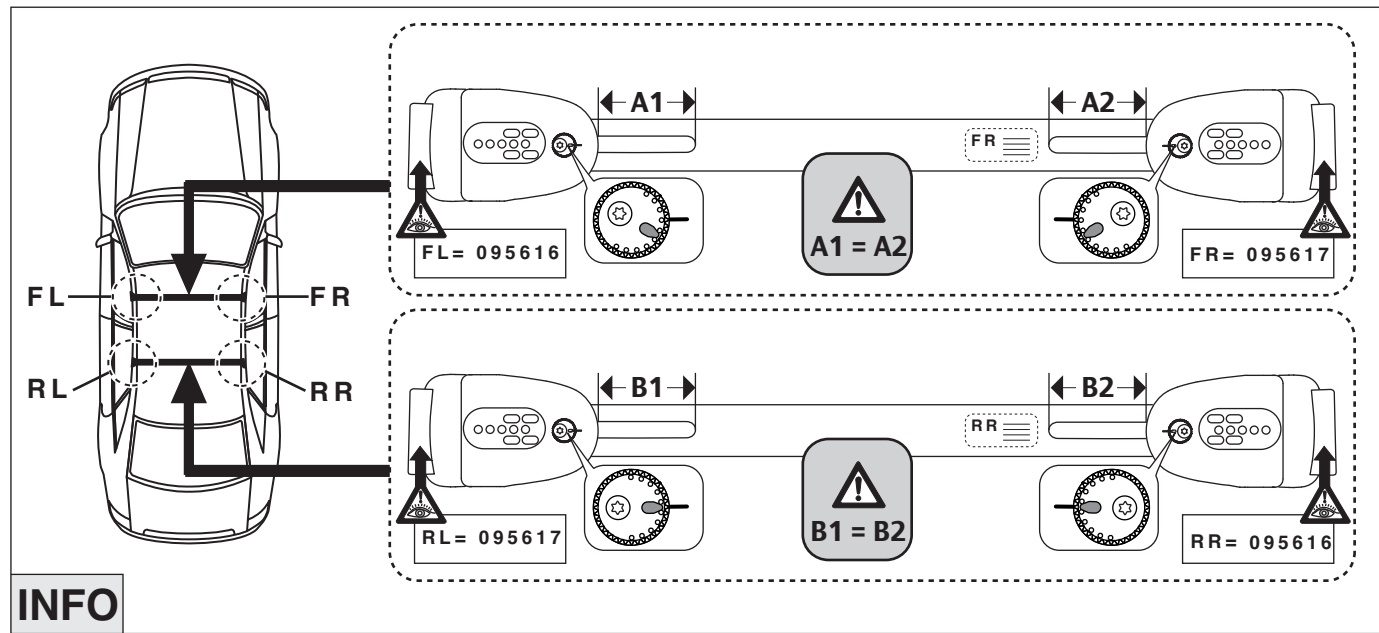

Atera SIGNO

Kia Cee'd 2007-
Kia Pro Cee'd 02/2008-

Atera SIGNO

Kia Cee'd 2007-
Kia Pro Cee'd 02/2008-