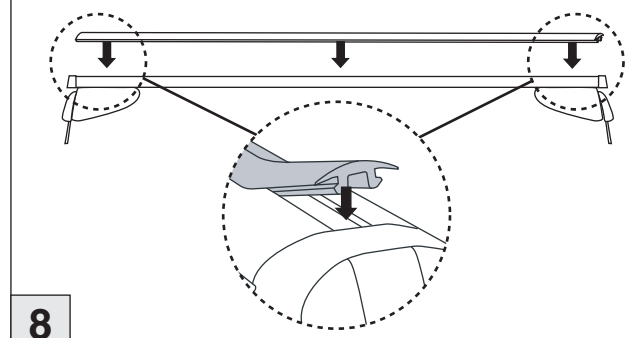

# Atera SIGNO

Kia Cee'd 2007-  
Kia Pro Cee'd 02/2008-

nur bei / only for Part-No.: 045 176