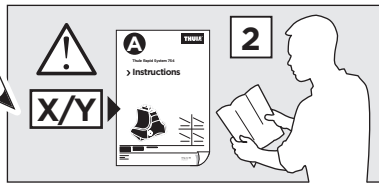

	X (scale)	X (mm)	X (inch)
FORD Fiesta, 5-dr Hatchback, 18-	34,4	996	39 1/4

	Y (scale)	Y (mm)	Y (inch)
FORD Fiesta, 5-dr Hatchback, 18-	30	951	37 1/2

2

3

	W (mm)	Z (mm)	W (inch)	Z (inch)
FORD Fiesta, 5-dr Hatchback, 18-	220	650	8 5/8	25 5/8