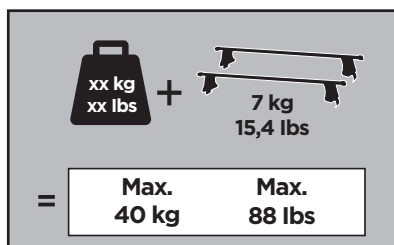

Thule Rapid System Kit 1868

> Instructions

FORD Fiesta, 5-dr Hatchback, 18-

ISO 11154-E

141868

C.20170904

519-1868-01

Bring your life

thule.com

170 x2

204 x1

206 x1

1426 x4

x1

x1

1

	X (scale)	X (mm)	X (inch)
FORD Fiesta, 5-dr Hatchback, 18-	34,4	996	39 1/4

	Y (scale)	Y (mm)	Y (inch)
FORD Fiesta, 5-dr Hatchback, 18-	30	951	37 1/2

2

3

	W (mm)	Z (mm)	W (inch)	Z (inch)
FORD Fiesta, 5-dr Hatchback, 18-	220	650	8 5/8	25 5/8