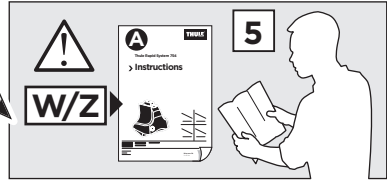

	X (scale)	X (mm)	X (inch)
FORD Fiesta, 5-dr Hatchback, 18-	34,4	996	39 1/4

	Y (scale)	Y (mm)	Y (inch)
FORD Fiesta, 5-dr Hatchback, 18-	30	951	37 1/2

2

3

	W (mm)	Z (mm)	W (inch)	Z (inch)
FORD Fiesta, 5-dr Hatchback, 18-	220	650	8 5/8	25 5/8