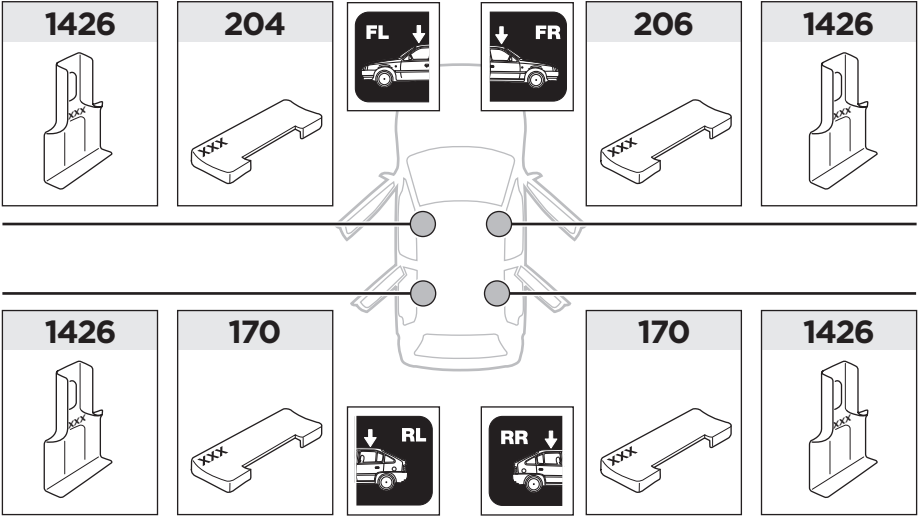

thule.com

170 x2

204 x1

206 x1

1426 x4

x1

x1

1

	X (scale)	X (mm)	X (inch)
FORD Fiesta, 5-dr Hatchback, 18-	34,4	996	39 1/4

	Y (scale)	Y (mm)	Y (inch)
FORD Fiesta, 5-dr Hatchback, 18-	30	951	37 1/2

2

3

	W (mm)	Z (mm)	W (inch)	Z (inch)
FORD Fiesta, 5-dr Hatchback, 18-	220	650	8 5/8	25 5/8