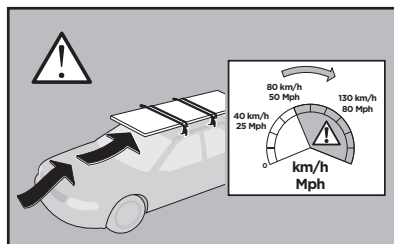

ISO 11154-E

141868

C.20170904

519-1868-01

Bring your life

thule.com