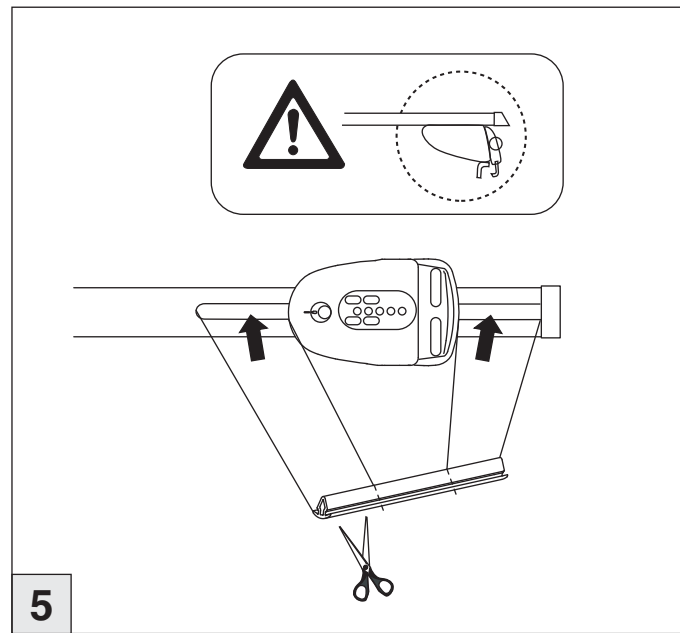

Atera SIGNO

Ford Fiesta Active 05/2018 –
(mit Reling / with rail / avec barres de toit)

Ford Mondeo Turnier 05/2018 –
(mit Reling / with rail / avec barres de toit)

nur bei / only for Part-No.: 045 319

Atera SIGNO