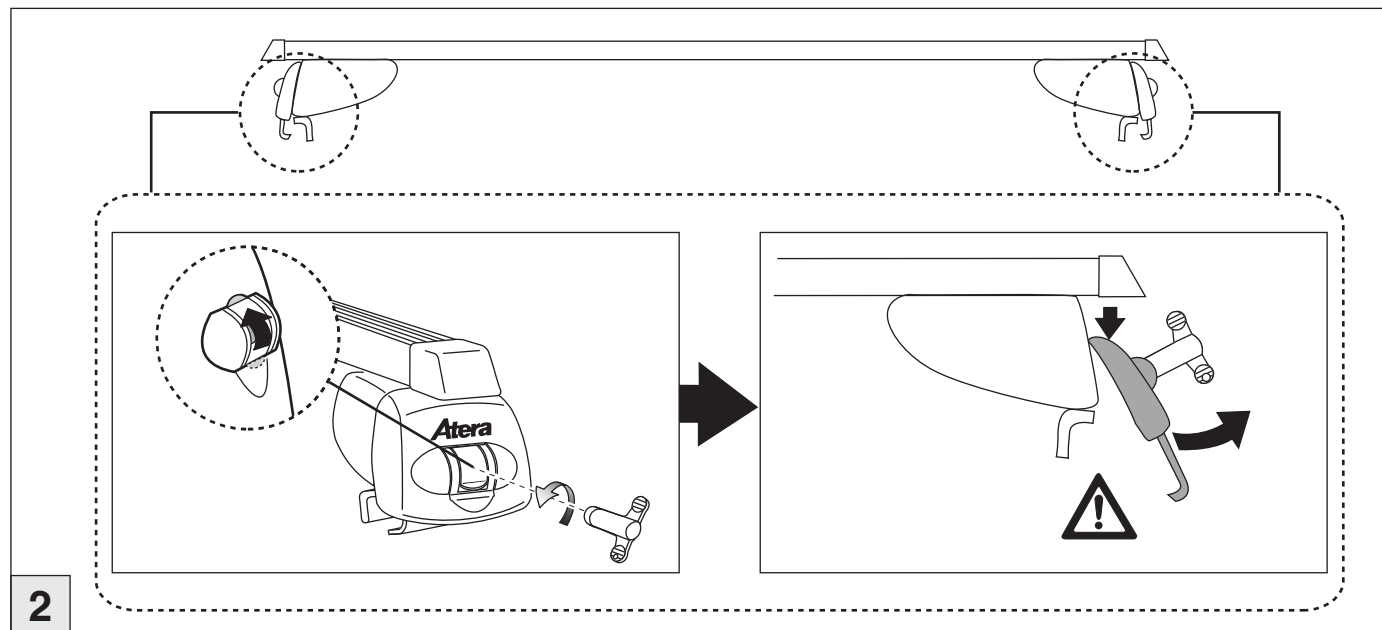

Atera SIGNO

Ford Fiesta Active 05/2018 –
(mit Reling / with rail / avec barres de toit)

Ford Mondeo Turnier 05/2018 –
(mit Reling / with rail / avec barres de toit)

INFO

1

2

Atera SIGNO

Ford Fiesta Active 05/2018 –
(mit Reling / with rail / avec barres de toit)