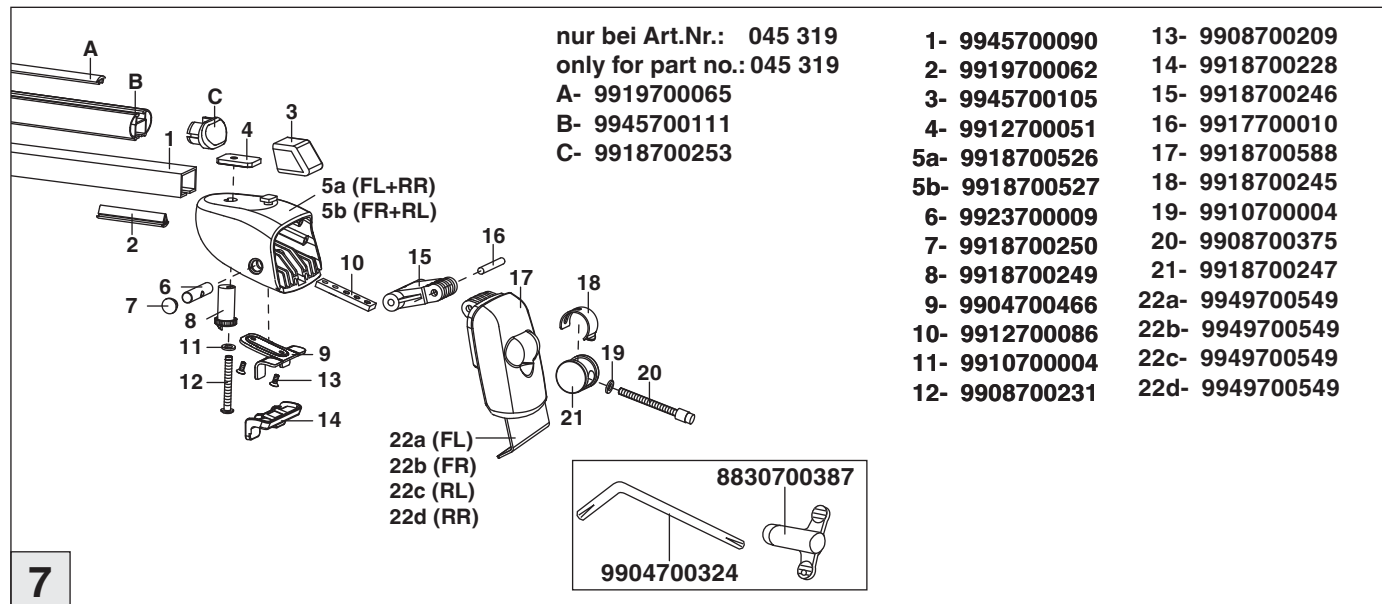

Atera SIGNO

Ford Fiesta Active 05/2018 –
(mit Reling / with rail / avec barres de toit)

Ford Mondeo Turnier 05/2018 –
(mit Reling / with rail / avec barres de toit)

nur bei / only for Part-No.: 045 319

Atera SIGNO