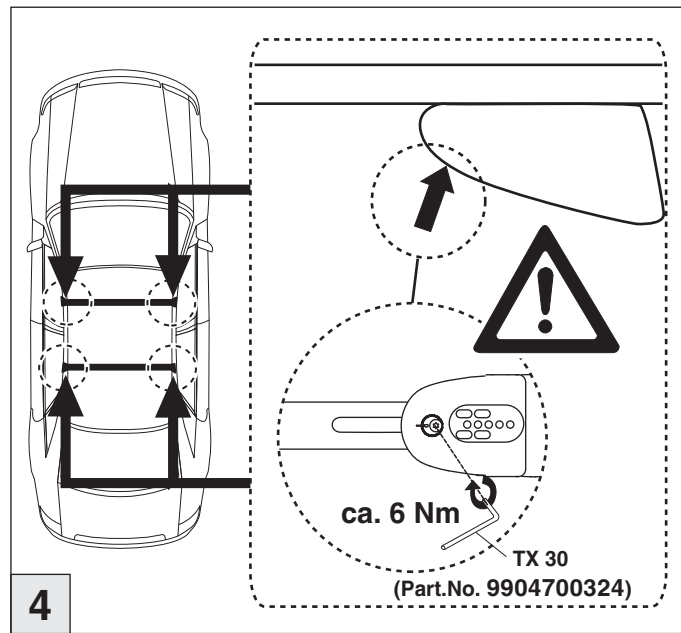

Atera SIGNO

Ford Fiesta Active 05/2018 –
(mit Reling / with rail / avec barres de toit)

Ford Mondeo Turnier 05/2018 –
(mit Reling / with rail / avec barres de toit)

nur bei / only for Part-No.: 045 319

Atera SIGNO