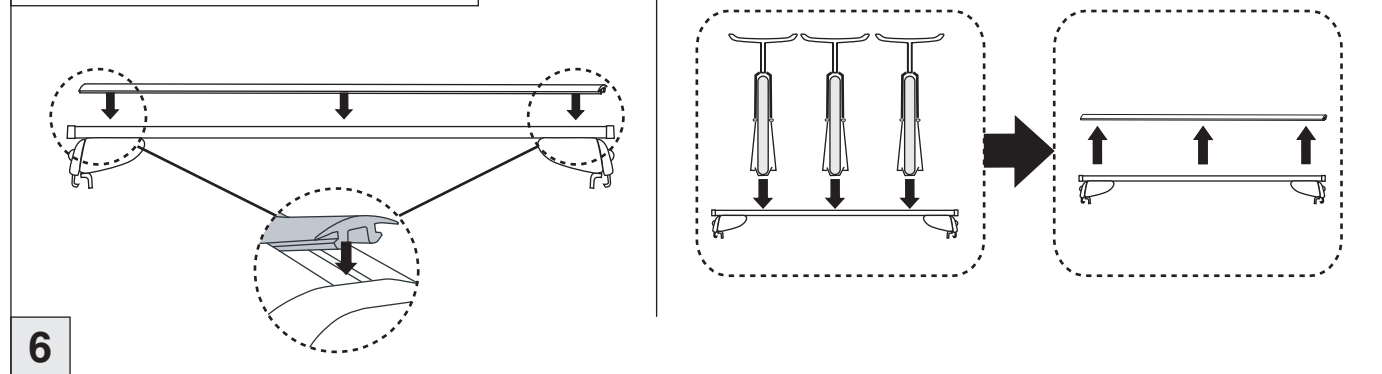

Atera SIGNO

Ford Fiesta Active 05/2018 –
(mit Reling / with rail / avec barres de toit)

Ford Mondeo Turnier 05/2018 –
(mit Reling / with rail / avec barres de toit)

nur bei / only for Part-No.: 045 319

Atera SIGNO