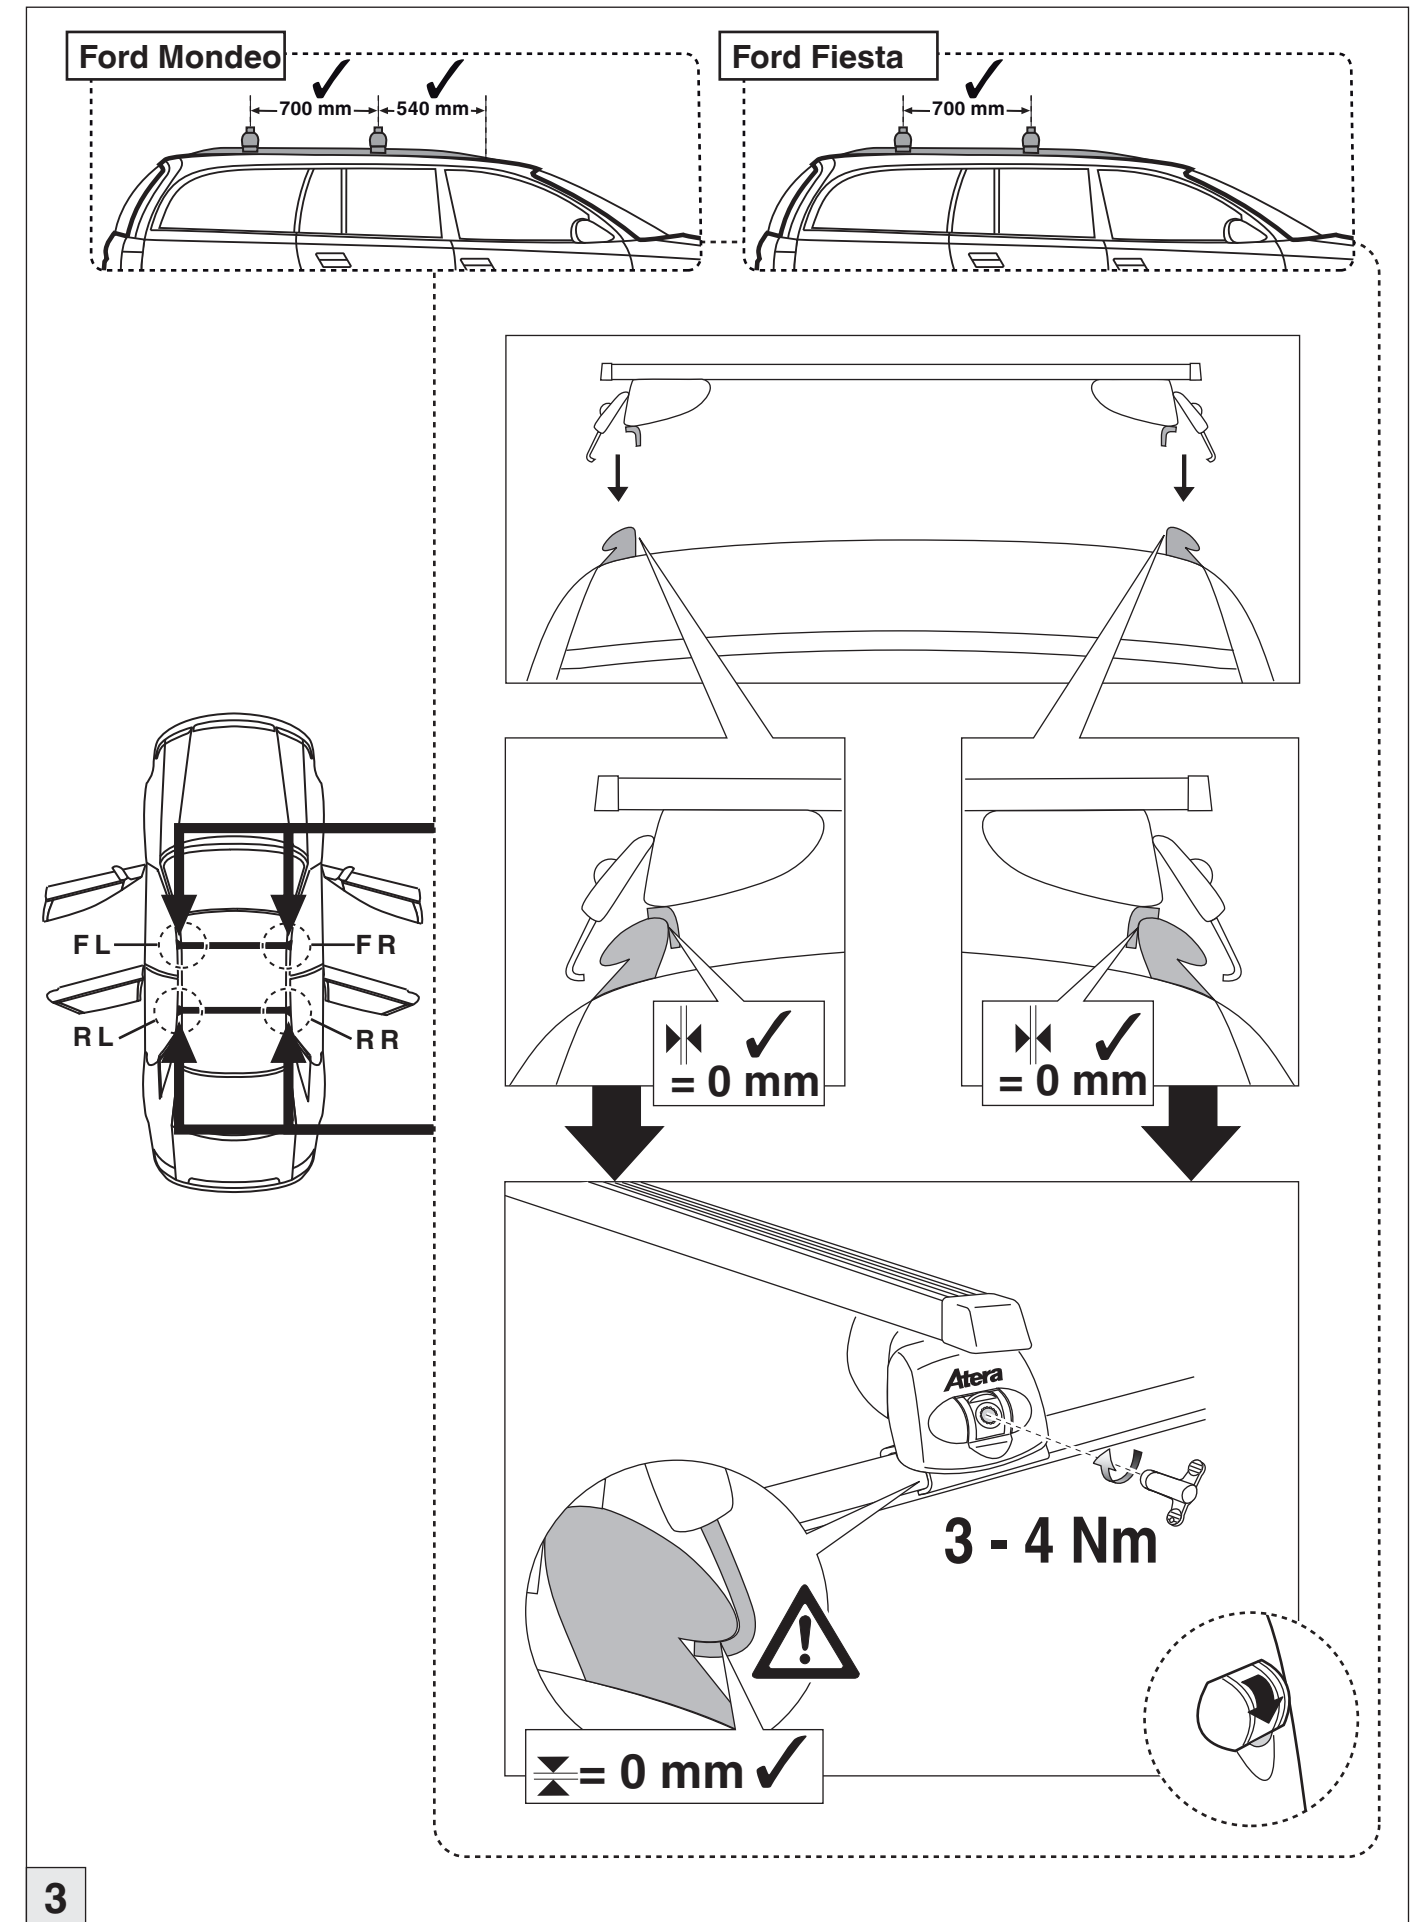

Atera SIGNO

Ford Fiesta Active 05/2018 –
(mit Reling / with rail / avec barres de toit)

Ford Mondeo Turnier 01/2015 –
(mit Reling / with rail / avec barres de toit)