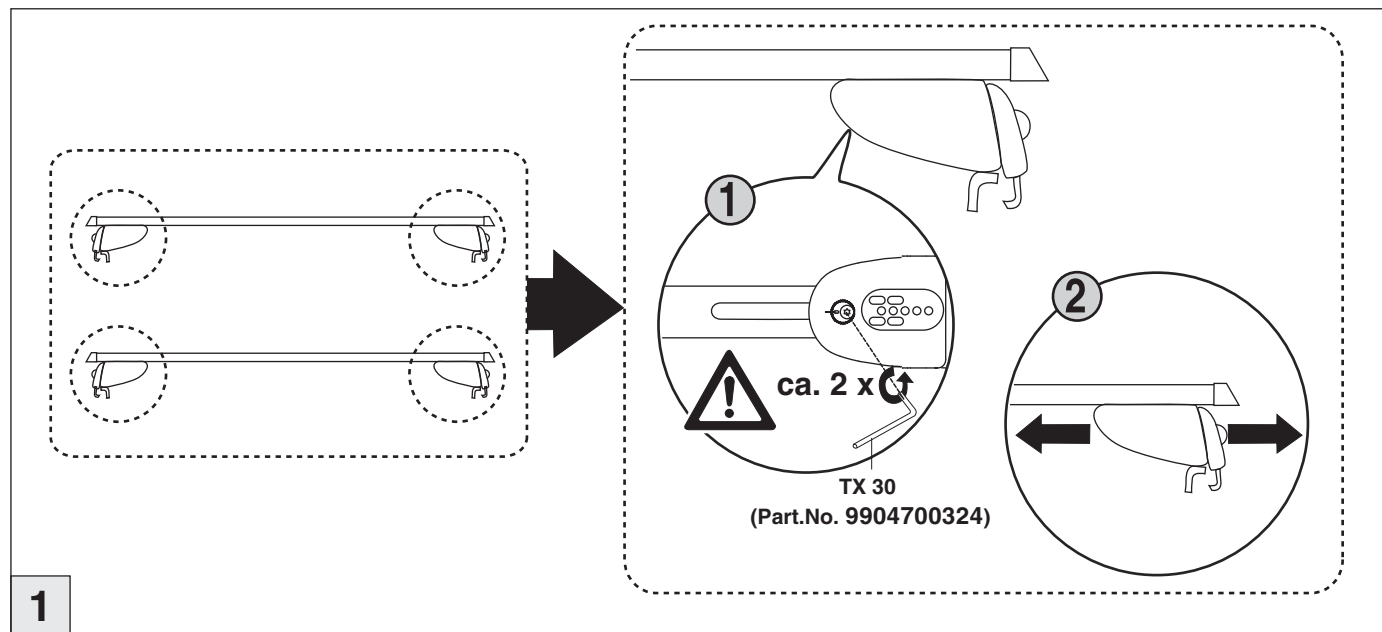

Atera SIGNO

Ford Fiesta Active 05/2018 –
(mit Reling / with rail / avec barres de toit)

Ford Mondeo Turnier 05/2018 –
(mit Reling / with rail / avec barres de toit)

INFO

1

2

Atera SIGNO

Ford Fiesta Active 05/2018 –
(mit Reling / with rail / avec barres de toit)