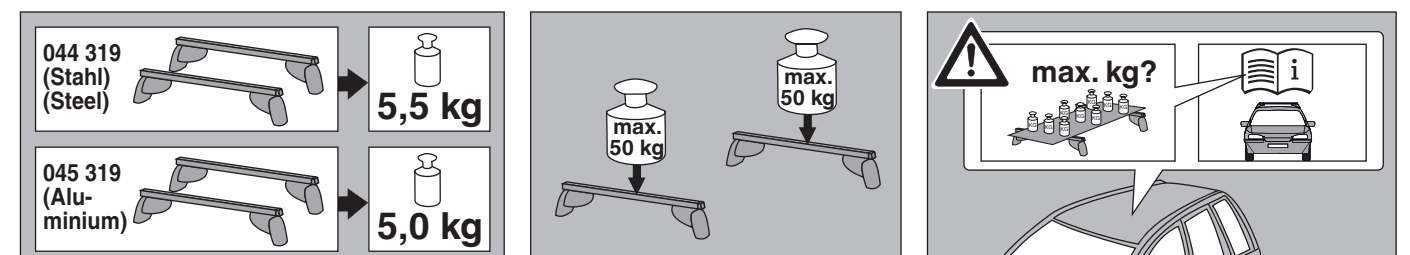

Atera SIGNO

Ford
Mondeo Turnier 01/2015 –
(mit Reling / with rail / avec barres de toit)
Fiesta Active 05/2018 –
(mit Reling / with rail / avec barres de toit)

Art.-Nr. / Part-No. : 044 319
Art.-Nr. / Part-No. : 045 319