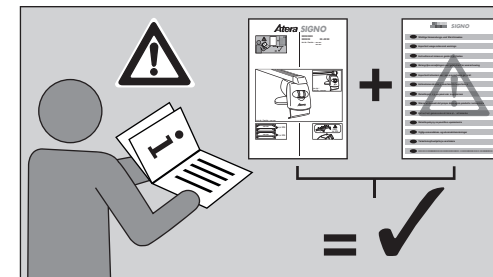

Atera SIGNO

Ford
Mondeo Turnier 01/2015 –
(mit Reling / with rail / avec barres de toit)
Fiesta Active 05/2018 –
(mit Reling / with rail / avec barres de toit)

Art.-Nr. / Part-No. : 044 319
Art.-Nr. / Part-No. : 045 319