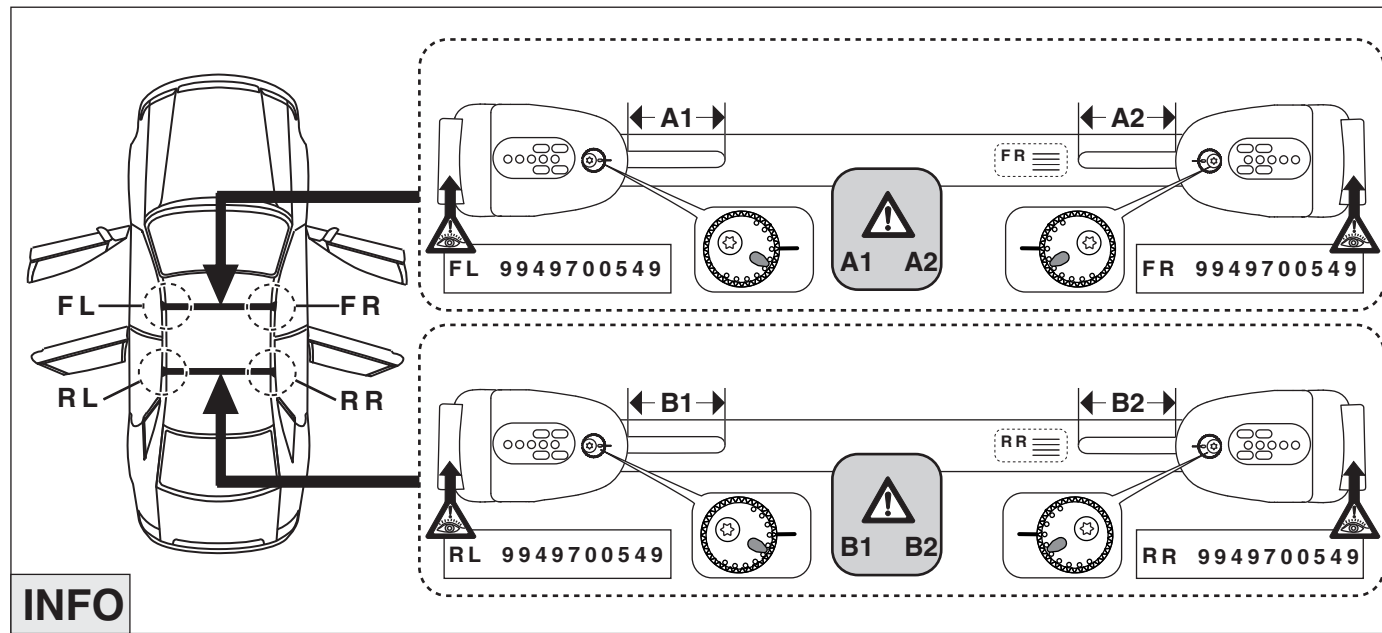

Atera SIGNO

Ford Fiesta Active 05/2018 –
(mit Reling / with rail / avec barres de toit)

Ford Mondeo Turnier 05/2018 –
(mit Reling / with rail / avec barres de toit)

INFO

1

2

Atera SIGNO

Ford Fiesta Active 05/2018 –
(mit Reling / with rail / avec barres de toit)