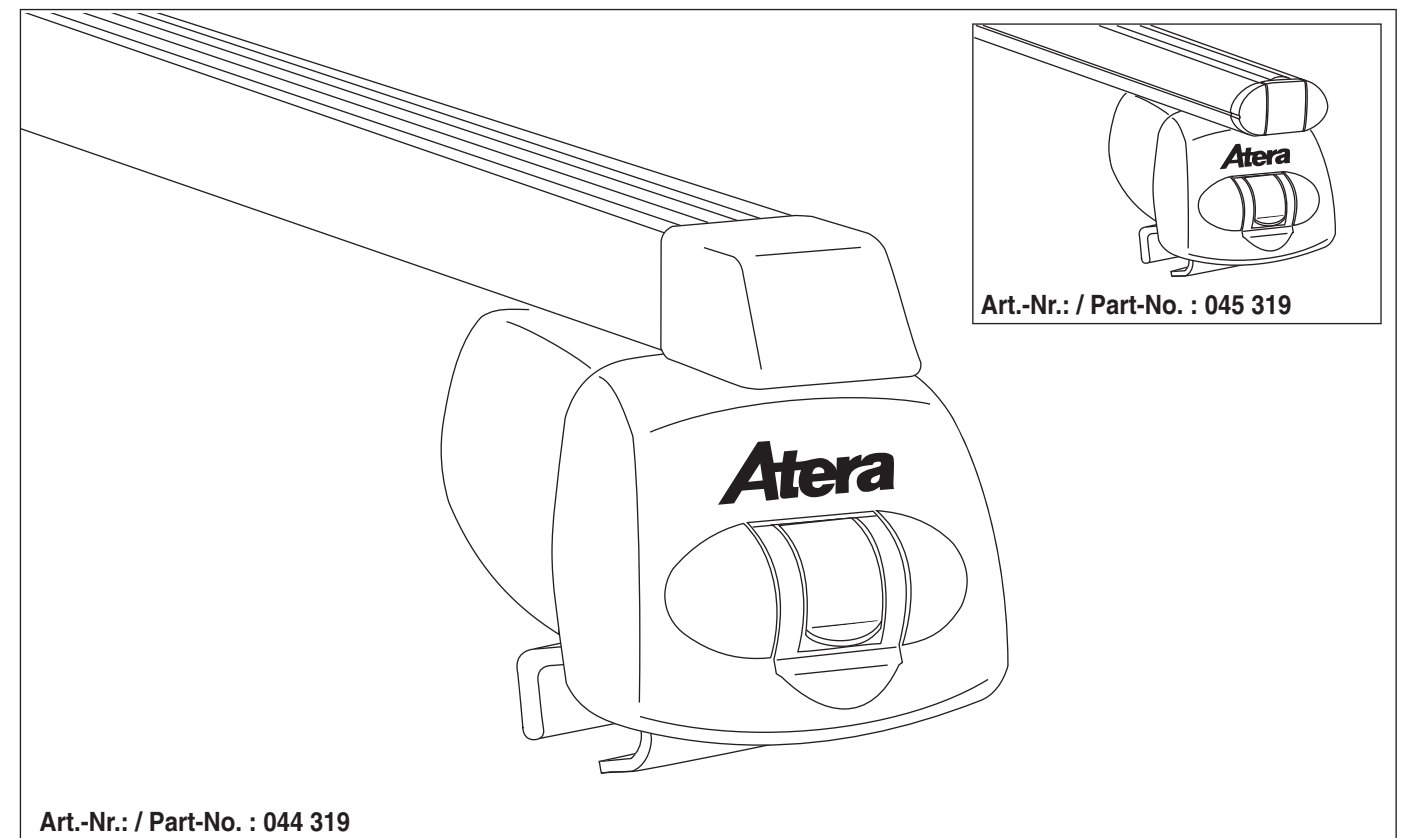

Atera SIGNO

Ford
Mondeo Turnier 01/2015 –
(mit Reling / with rail / avec barres de toit)
Fiesta Active 05/2018 –
(mit Reling / with rail / avec barres de toit)

Art.-Nr. / Part-No. : 044 319
Art.-Nr. / Part-No. : 045 319