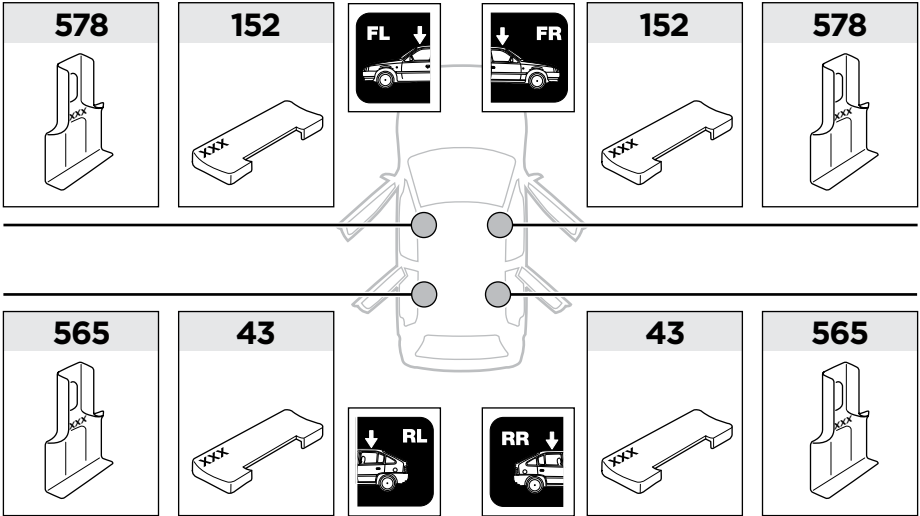

565 x2

578 x2

x1

x1

1

	X (scale)	X (mm)	X (inch)
<b>FORD Fiesta, 3-dr Hatchback, 03-05, 06-08</b>	<b>33,5</b>	<b>986</b>	<b>38 7/8</b>

	Y (scale)	Y (mm)	Y (inch)
<b>FORD Fiesta, 3-dr Hatchback, 03-05, 06-08</b>	<b>35,5</b>	<b>1006</b>	<b>39 5/8</b>

**2**

**FORD Fiesta, 3-dr Hatchback, 03-05, 06-08**

**3**

	W (mm)	Z (mm)	W (inch)	Z (inch)
<b>FORD Fiesta</b> , 3-dr Hatchback, 03-05, 06-08	<b>250</b>	<b>750</b>	<b>9 <sup>7</sup>/<sub>8</sub></b>	<b>29 <sup>1</sup>/<sub>2</sub></b>