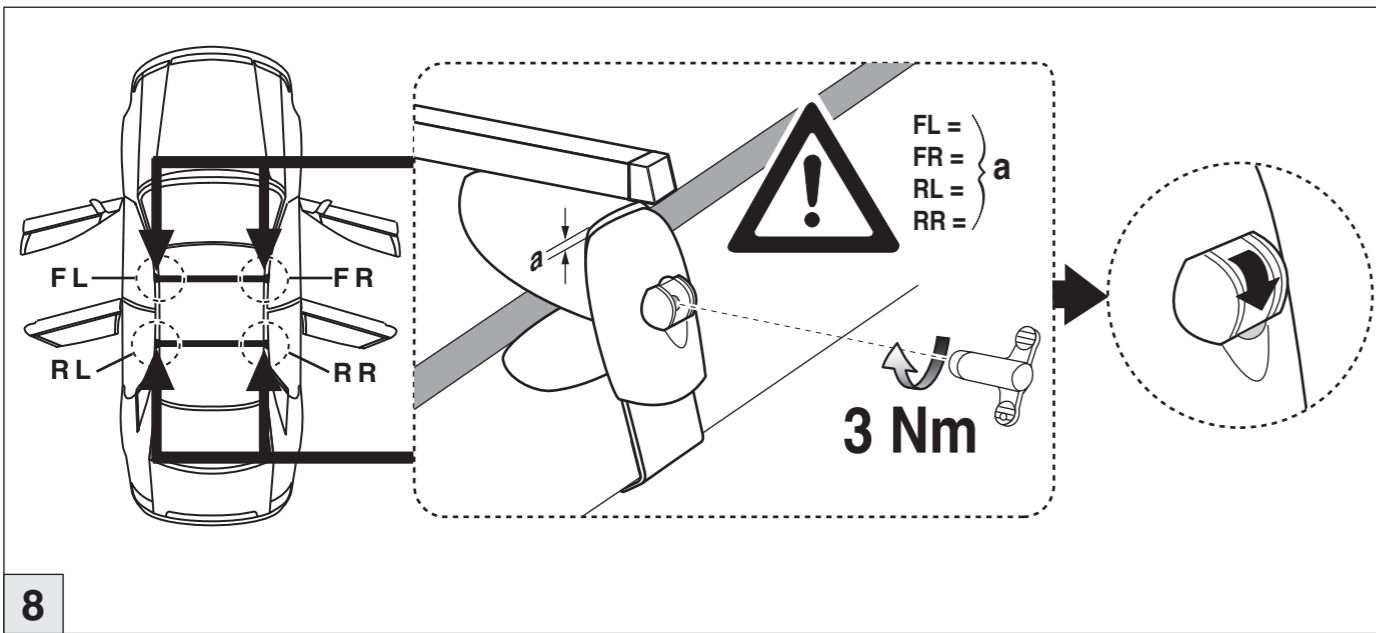

Atera SIGNO

Nissan
Qashqai 02/2007-02/2014

8

nur bei / only for Part-No.: 045 200

9

10

Atera SIGNO

Nissan
Qashqai 02/2007-02/2014

Part-No. : 044 200
Part-No. : 045 200

Part-No. : 044 200

Atera
MADE IN GERMANY

Atera GmbH
Im Herrach 1
D-88299 Leutkirch
Internet: www.atera.de

Atera SIGNO

Nissan
Qashqai 02/2007–02/2014

Atera SIGNO

Nissan
Qashqai 02/2007–02/2014