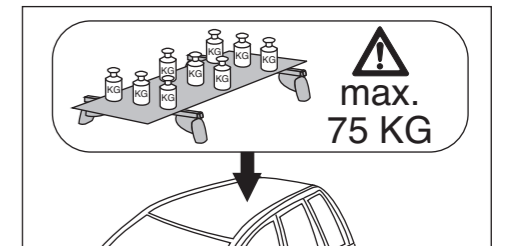

Atera
MADE IN GERMANY

Atera GmbH
Im Herrach 1
D-88299 Leutkirch
Internet: www.atera.de