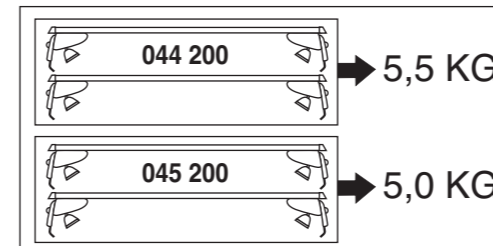

Atera
MADE IN GERMANY

Atera GmbH
Im Herrach 1
D-88299 Leutkirch
Internet: www.atera.de