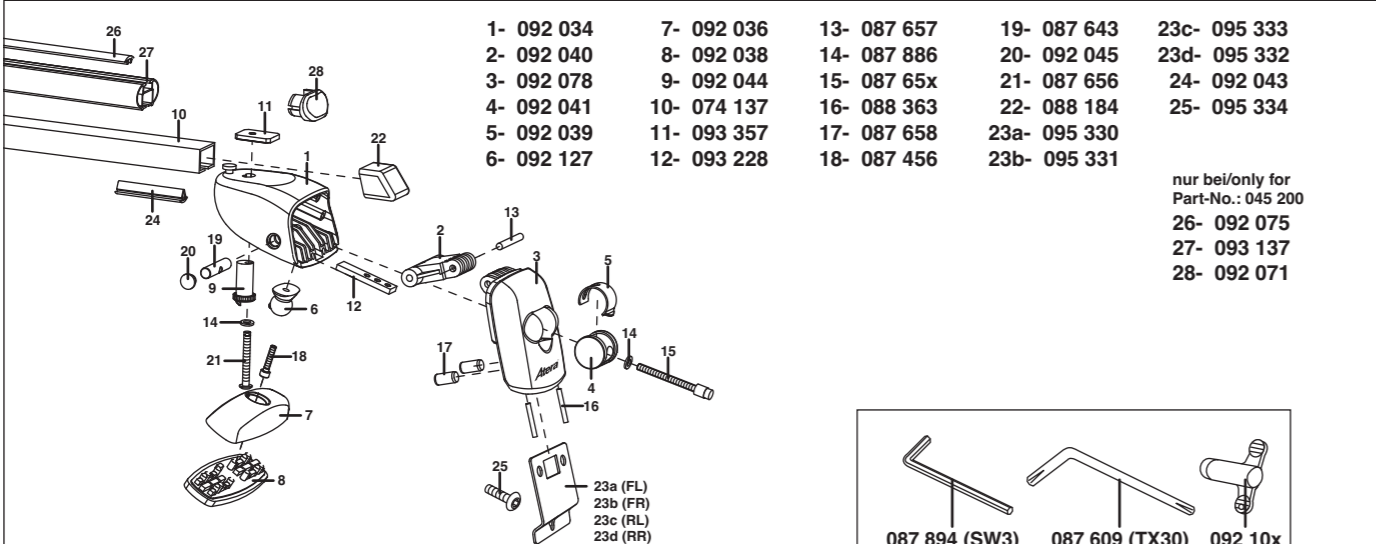

Atera SIGNO

Nissan
Qashqai 02/2007-02/2014

8

nur bei / only for Part-No.: 045 200

9

10

Atera SIGNO

Nissan
Qashqai 02/2007-02/2014

Part-No. : 044 200
Part-No. : 045 200

Part-No. : 044 200

Atera
MADE IN GERMANY

Atera GmbH
Im Herrach 1
D-88299 Leutkirch
Internet: www.atera.de

Atera SIGNO

Nissan
Qashqai 02/2007–02/2014

Atera SIGNO

Nissan
Qashqai 02/2007–02/2014