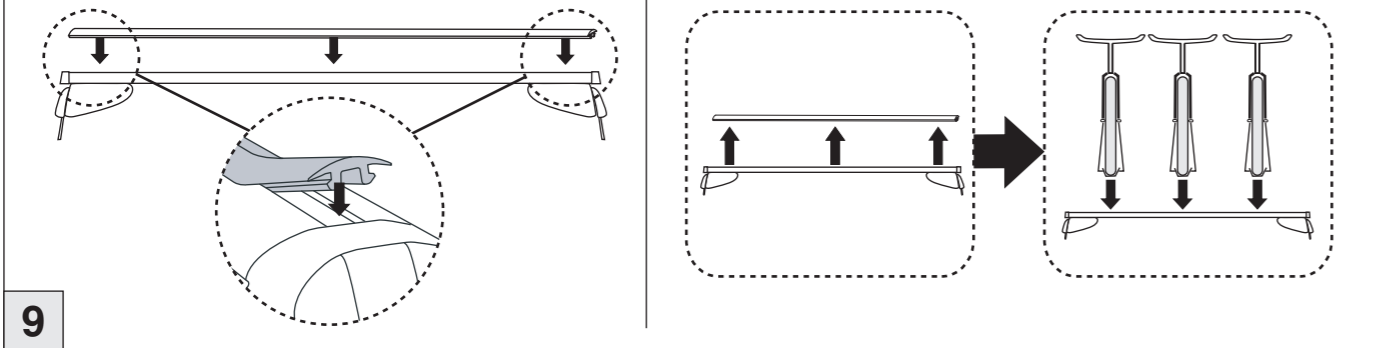

Atera SIGNO

Nissan
Qashqai 02/2007-02/2014

8

nur bei / only for Part-No.: 045 200

9

10

Atera SIGNO

Nissan
Qashqai 02/2007-02/2014