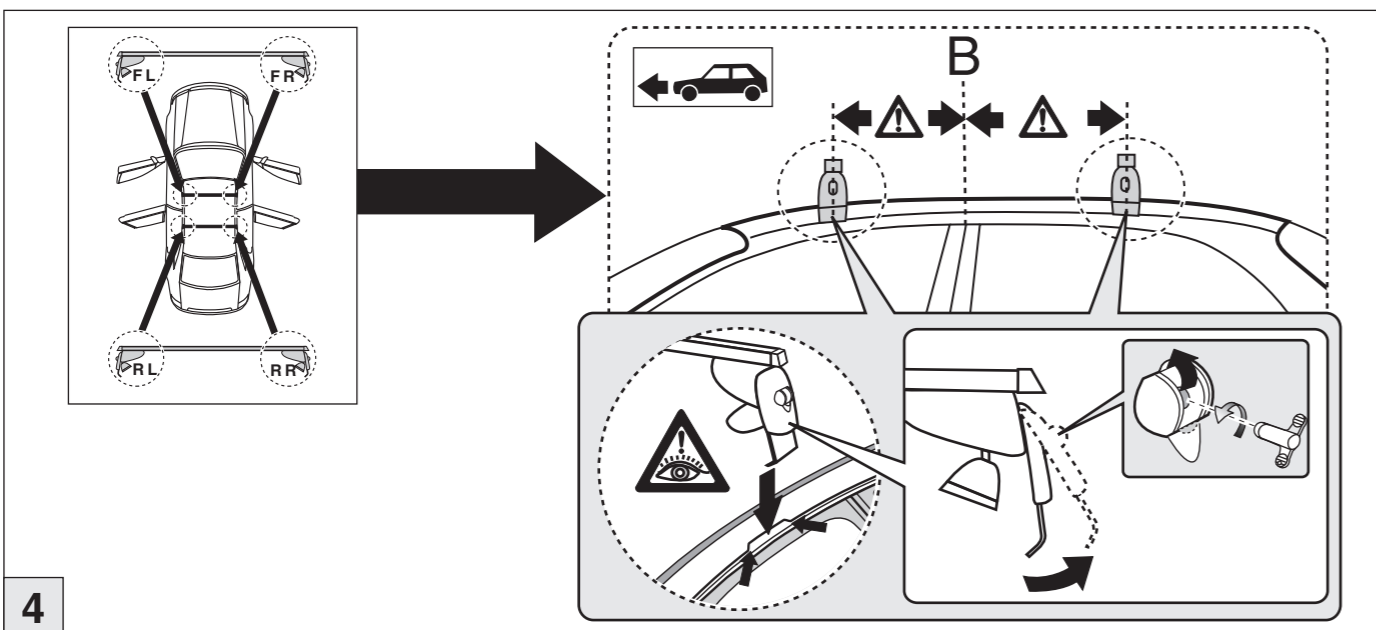

nur bei/only for
Part-No.: 045 061
25- 092 075
26- 093 122
27- 092 071

8

Atera SIGNO

BMW
5-er Touring (E61) 2004-09/2010
Part-No. : 044 061
Part-No. : 045 061

Atera
Atera GmbH
Im Herrach 1
D-88299 Leutkirch
Internet: www.atera.de

Atera SIGNO

BMW
5-er Touring (E61) 2004-09/2010

nur bei / only for Part-No.: 045 061

Atera SIGNO

BMW
5-er Touring (E61) 2004-09/2010