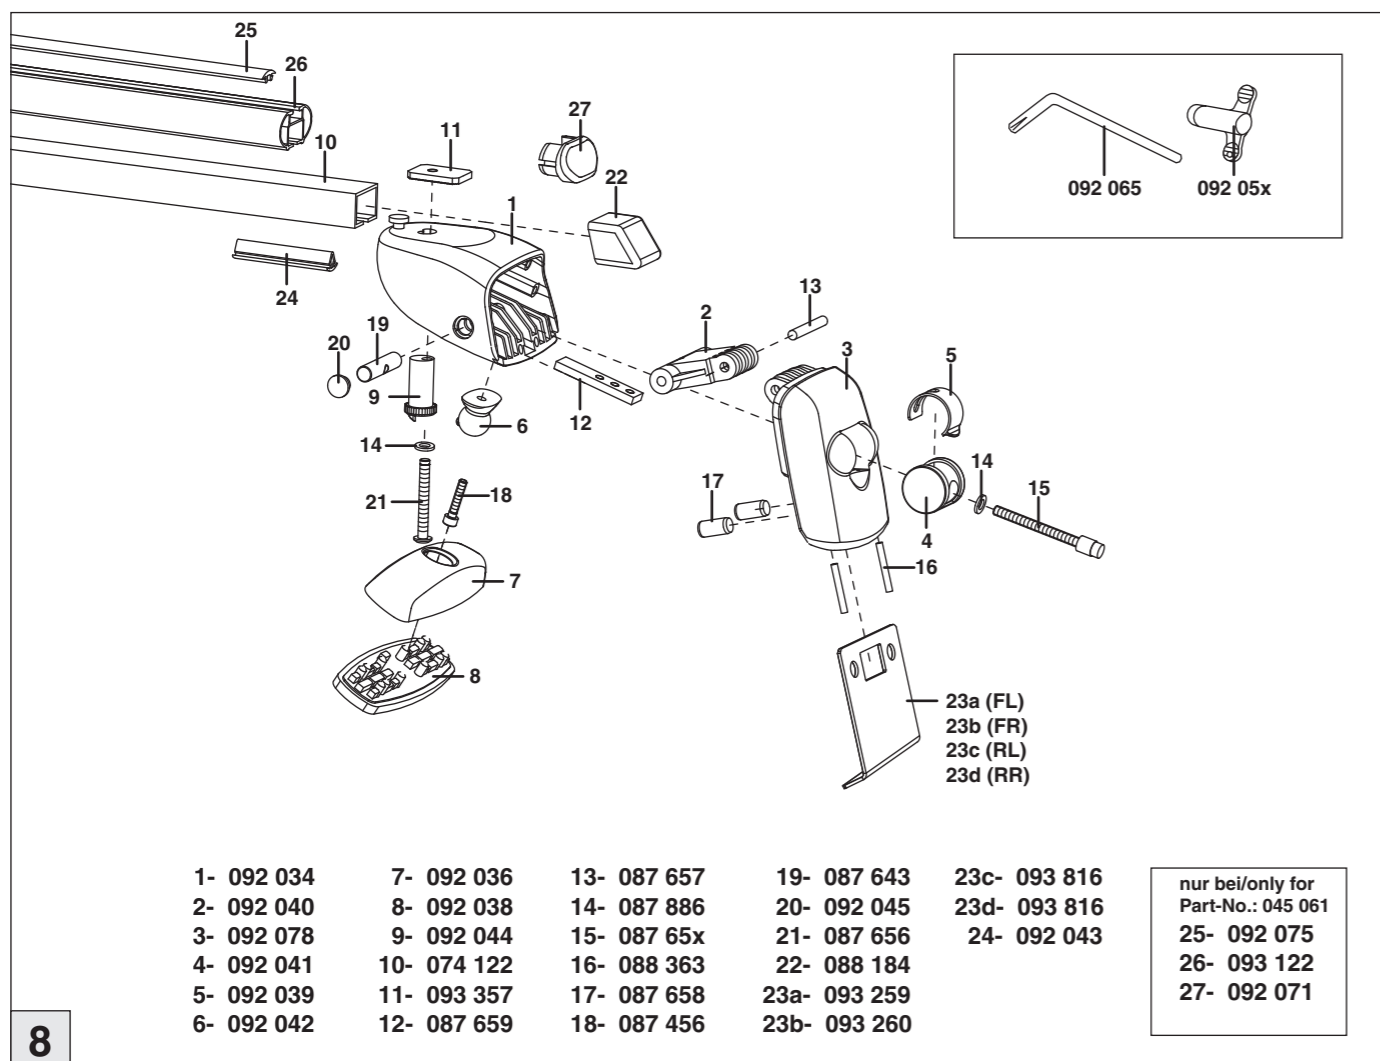

Atera SIGNO

BMW
5-er Touring (E61) 2004-09/2010

7

- | | | | | |
|------------|-------------|-------------|--------------|--------------|
| 1- 092 034 | 7- 092 036 | 13- 087 657 | 19- 087 643 | 23c- 093 816 |
| 2- 092 040 | 8- 092 038 | 14- 087 886 | 20- 092 045 | 23d- 093 816 |
| 3- 092 078 | 9- 092 044 | 15- 087 65x | 21- 087 656 | 24- 092 043 |
| 4- 092 041 | 10- 074 122 | 16- 088 363 | 22- 088 184 | |
| 5- 092 039 | 11- 093 357 | 17- 087 658 | 23a- 093 259 | |
| 6- 092 042 | 12- 087 659 | 18- 087 456 | 23b- 093 260 | |

nur bei/only for
Part-No.: 045 061
25- 092 075
26- 093 122
27- 092 071

8

Atera SIGNO

BMW
5-er Touring (E61) 2004-09/2010
Part-No. : 044 061
Part-No. : 045 061

Atera
Atera GmbH
Im Herrach 1
D-88299 Leutkirch
Internet: www.atera.de

Atera SIGNO

BMW
5-er Touring (E61) 2004-09/2010

nur bei / only for Part-No.: 045 061

Atera SIGNO

BMW
5-er Touring (E61) 2004-09/2010