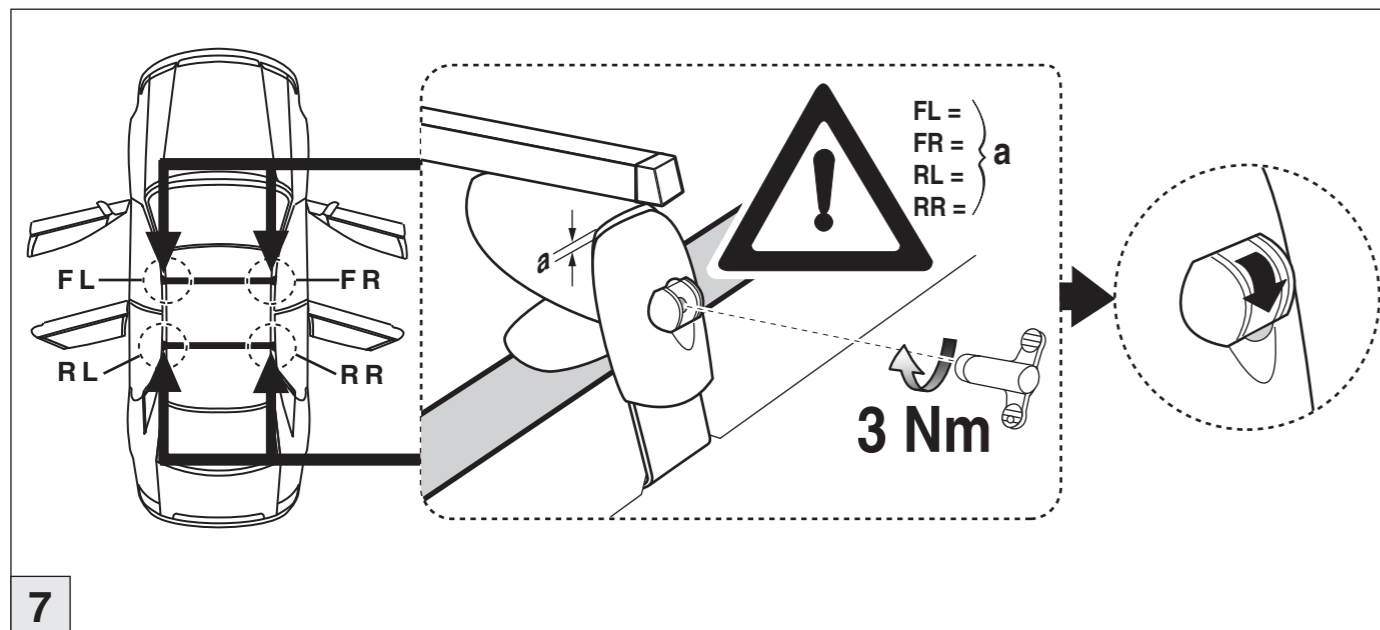

Atera SIGNO

BMW
5-er Touring (E61) 2004-09/2010

7

- | | | | | |
|------------|-------------|-------------|--------------|--------------|
| 1- 092 034 | 7- 092 036 | 13- 087 657 | 19- 087 643 | 23c- 093 816 |
| 2- 092 040 | 8- 092 038 | 14- 087 886 | 20- 092 045 | 23d- 093 816 |
| 3- 092 078 | 9- 092 044 | 15- 087 65x | 21- 087 656 | 24- 092 043 |
| 4- 092 041 | 10- 074 122 | 16- 088 363 | 22- 088 184 | |
| 5- 092 039 | 11- 093 357 | 17- 087 658 | 23a- 093 259 | |
| 6- 092 042 | 12- 087 659 | 18- 087 456 | 23b- 093 260 | |

nur bei/only for
Part-No.: 045 061
25- 092 075
26- 093 122
27- 092 071

8

Atera SIGNO

BMW
5-er Touring (E61) 2004-09/2010
Part-No. : 044 061
Part-No. : 045 061

Atera
Atera GmbH
Im Herrach 1
D-88299 Leutkirch
Internet: www.atera.de

Atera SIGNO

BMW
5-er Touring (E61) 2004-09/2010

nur bei / only for Part-No.: 045 061

Atera SIGNO

BMW
5-er Touring (E61) 2004-09/2010