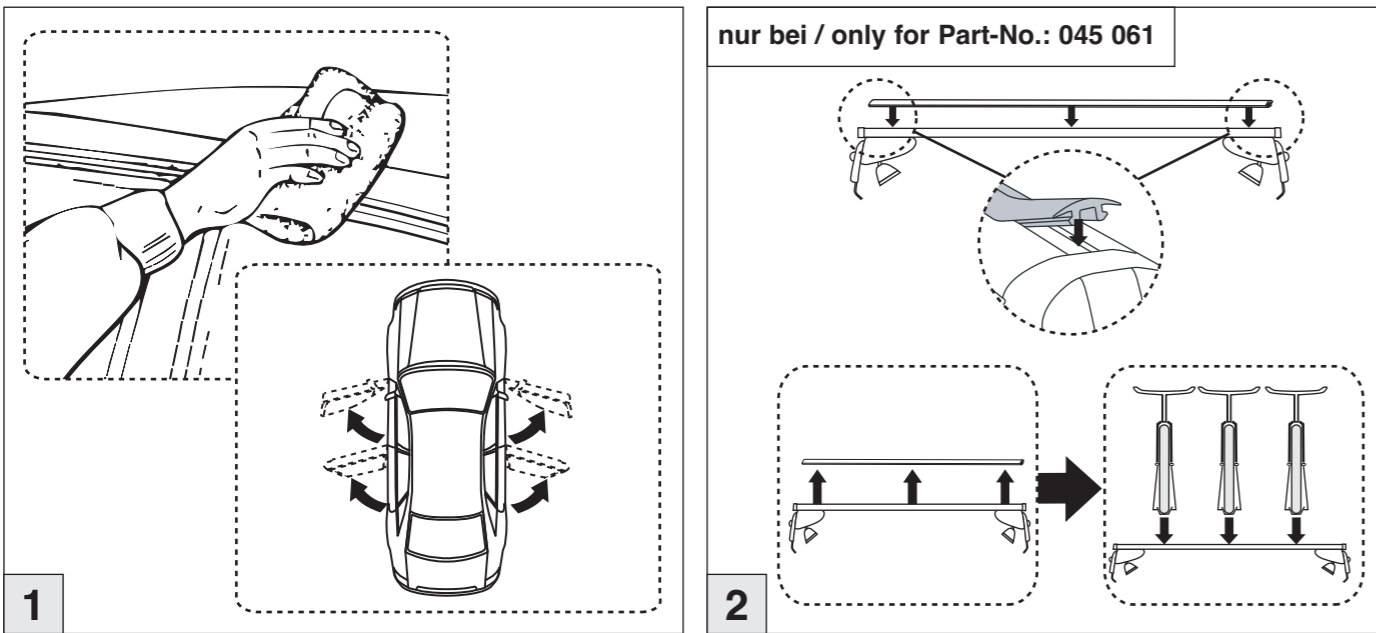

Atera SIGNO

BMW
5-er Touring (E61) 2004-09/2010

nur bei / only for Part-No.: 045 061