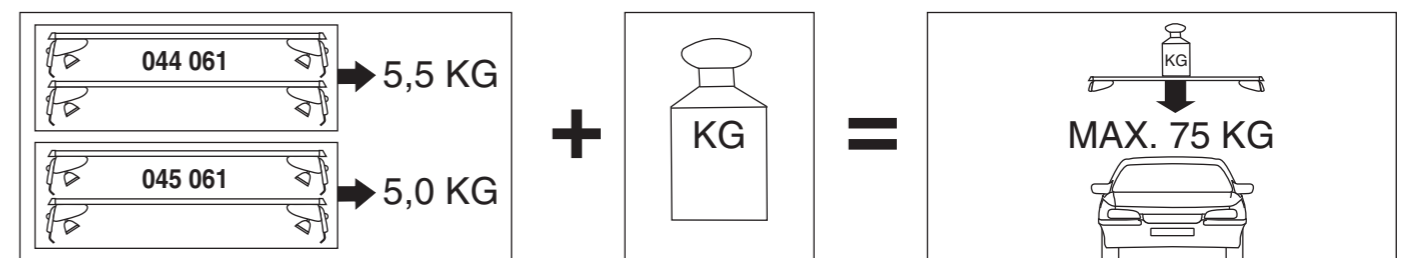

Atera SIGNO

BMW
5-er Touring (E61) 2004-09/2010

7

- | | | | | |
|------------|-------------|-------------|--------------|--------------|
| 1- 092 034 | 7- 092 036 | 13- 087 657 | 19- 087 643 | 23c- 093 816 |
| 2- 092 040 | 8- 092 038 | 14- 087 886 | 20- 092 045 | 23d- 093 816 |
| 3- 092 078 | 9- 092 044 | 15- 087 65x | 21- 087 656 | 24- 092 043 |
| 4- 092 041 | 10- 074 122 | 16- 088 363 | 22- 088 184 | |
| 5- 092 039 | 11- 093 357 | 17- 087 658 | 23a- 093 259 | |
| 6- 092 042 | 12- 087 659 | 18- 087 456 | 23b- 093 260 | |

nur bei/only for
Part-No.: 045 061
25- 092 075
26- 093 122
27- 092 071

8

Atera SIGNO

BMW
5-er Touring (E61) 2004-09/2010
Part-No. : 044 061
Part-No. : 045 061

Atera
Atera GmbH
Im Herrach 1
D-88299 Leutkirch
Internet: www.atera.de

Atera SIGNO

BMW
5-er Touring (E61) 2004-09/2010

nur bei / only for Part-No.: 045 061

Atera SIGNO

BMW
5-er Touring (E61) 2004-09/2010