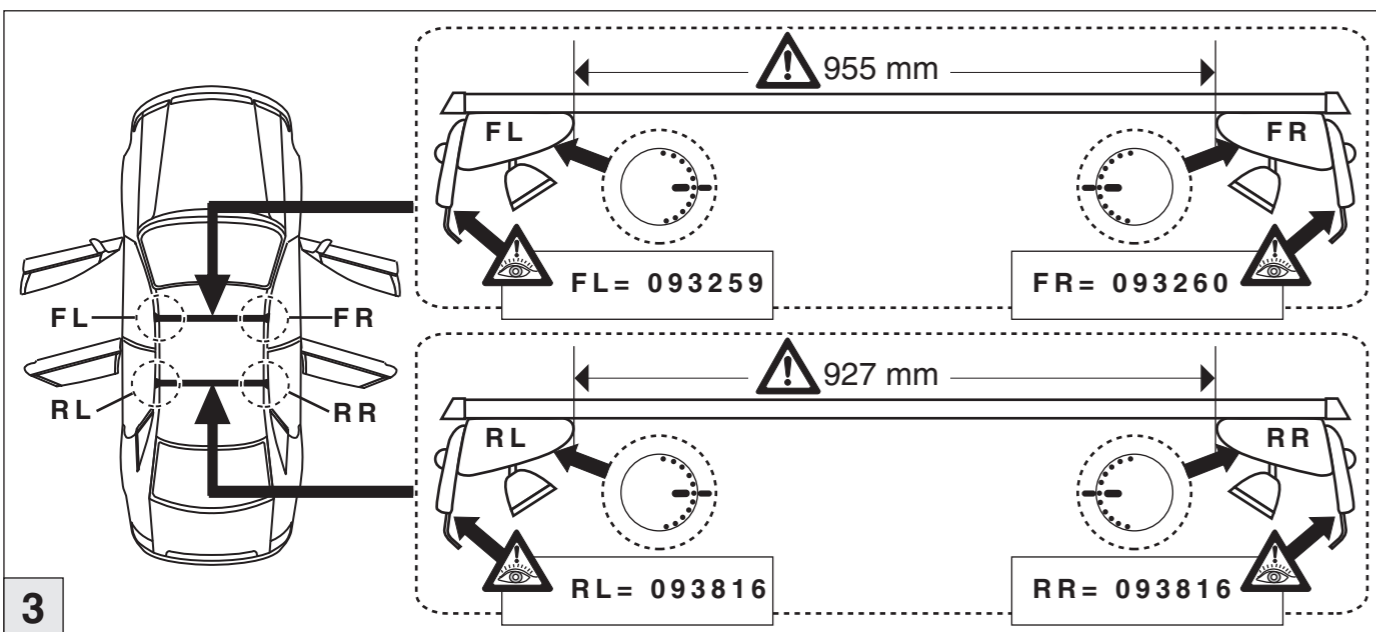

Atera SIGNO

BMW
5-er Touring (E61) 2004-09/2010

7

- | | | | | |
|------------|-------------|-------------|--------------|--------------|
| 1- 092 034 | 7- 092 036 | 13- 087 657 | 19- 087 643 | 23c- 093 816 |
| 2- 092 040 | 8- 092 038 | 14- 087 886 | 20- 092 045 | 23d- 093 816 |
| 3- 092 078 | 9- 092 044 | 15- 087 65x | 21- 087 656 | 24- 092 043 |
| 4- 092 041 | 10- 074 122 | 16- 088 363 | 22- 088 184 | |
| 5- 092 039 | 11- 093 357 | 17- 087 658 | 23a- 093 259 | |
| 6- 092 042 | 12- 087 659 | 18- 087 456 | 23b- 093 260 | |

nur bei/only for
Part-No.: 045 061
25- 092 075
26- 093 122
27- 092 071

8

Atera SIGNO

BMW
5-er Touring (E61) 2004-09/2010
Part-No. : 044 061
Part-No. : 045 061

Atera
Atera GmbH
Im Herrach 1
D-88299 Leutkirch
Internet: www.atera.de

Atera SIGNO

BMW
5-er Touring (E61) 2004-09/2010

nur bei / only for Part-No.: 045 061

Atera SIGNO

BMW
5-er Touring (E61) 2004-09/2010