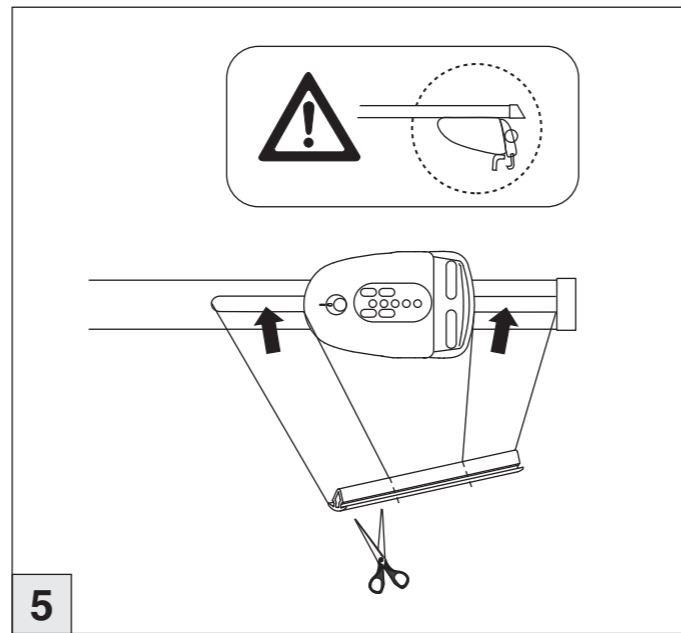

Atera SIGNO

Ford
Edge Reling

08/2016-

4

5

nur bei / only for Part-No.: 045 340

6

7

Atera SIGNO

Ford
Edge 08/2016-
(mit Reling / with rail / avec rails de toit)

(nicht für Modelle mit Panoramadach geeignet /
not suitable for models with panoramic roof)

Part-No. : 044 340
Part-No. : 045 340