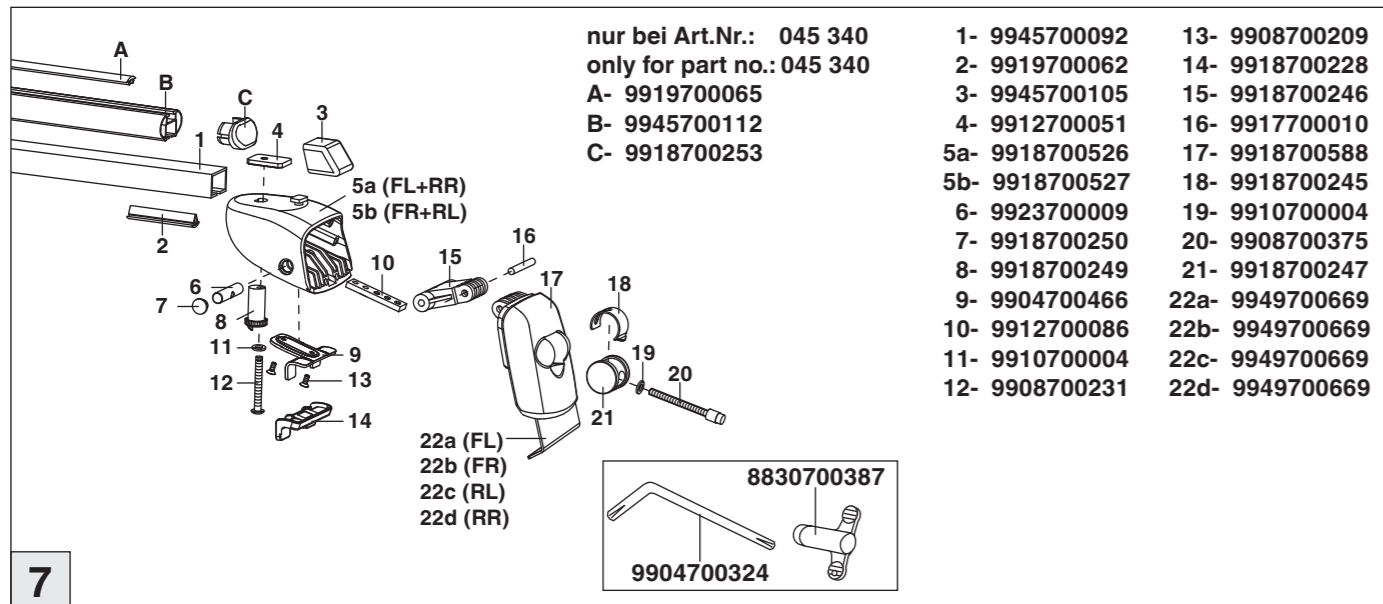

Atera SIGNO

Ford
Edge Reling

08/2016-

4

5

nur bei / only for Part-No.: 045 340

6

7

Atera SIGNO

Ford
Edge 08/2016-
(mit Reling / with rail / avec rails de toit)

(nicht für Modelle mit Panoramadach geeignet /
not suitable for models with panoramic roof)

Part-No. : 044 340
Part-No. : 045 340

Part-No. : 044 340

Atera SIGNO

Ford
Edge Reling

08/2016-

Atera SIGNO

Ford
Edge Reling

08/2016-

INFO