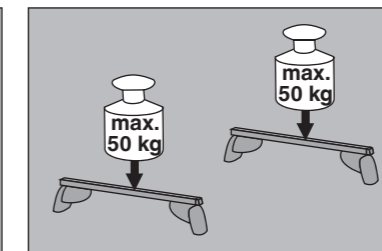

Part-No. : 044 340