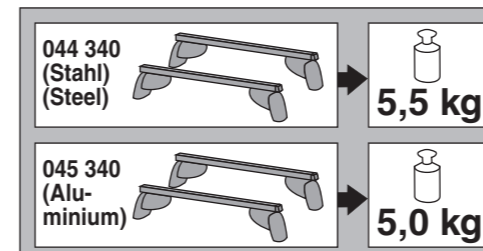

Part-No. : 044 340