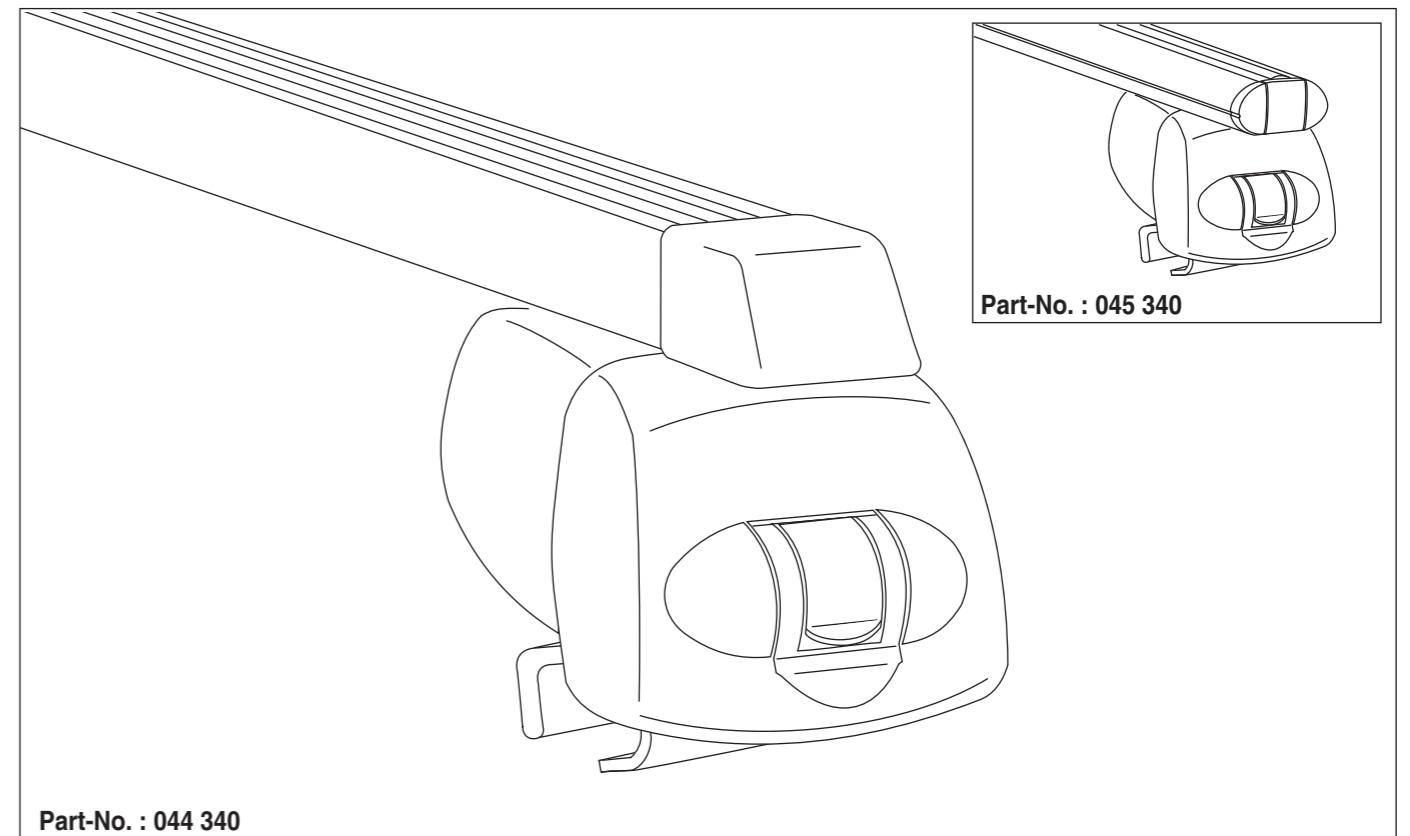

Atera SIGNO

Ford
Edge Reling

08/2016-

4

5

nur bei / only for Part-No.: 045 340

6

7

Atera SIGNO

Ford
Edge 08/2016-
(mit Reling / with rail / avec rails de toit)

(nicht für Modelle mit Panoramadach geeignet /
not suitable for models with panoramic roof)

Part-No. : 044 340
Part-No. : 045 340