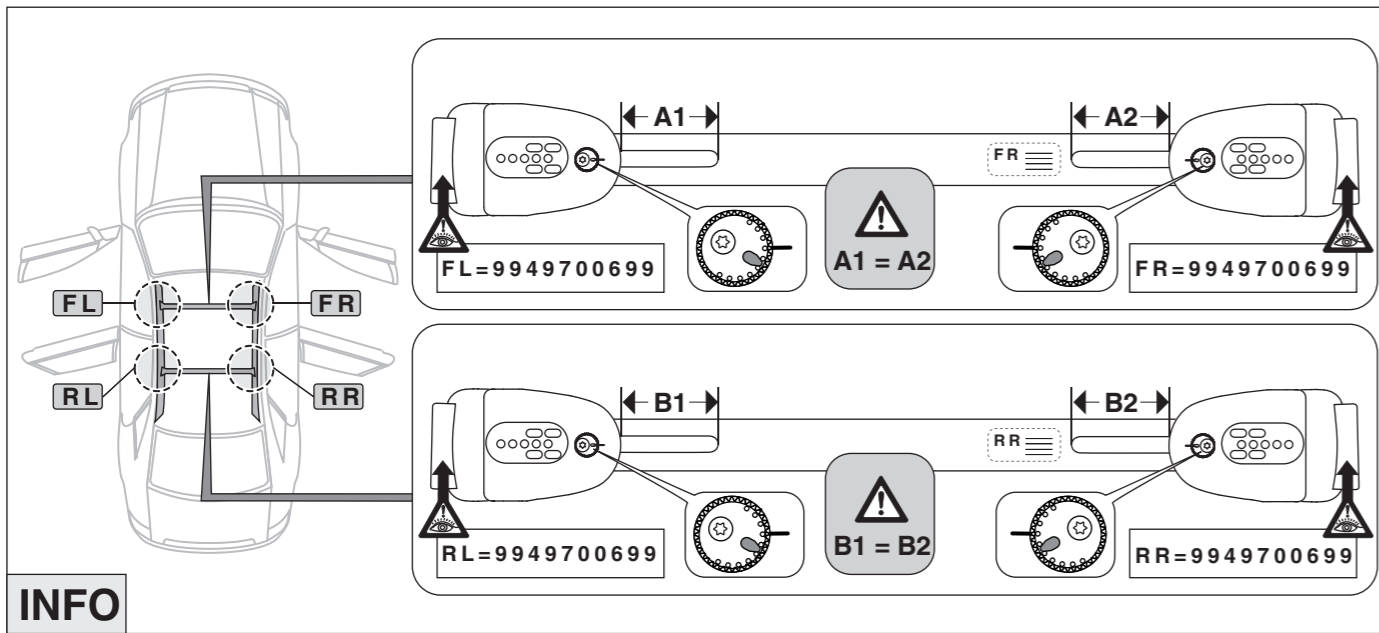

Atera SIGNO

Ford
Edge 08/2016-
(mit Reling / with rail / avec rails de toit)

(nicht für Modelle mit Panoramadach geeignet /
not suitable for models with panoramic roof)

Part-No. : 044 340
Part-No. : 045 340

Part-No. : 044 340

Atera SIGNO

Ford
Edge Reling

08/2016-

Atera SIGNO

Ford
Edge Reling

08/2016-

INFO