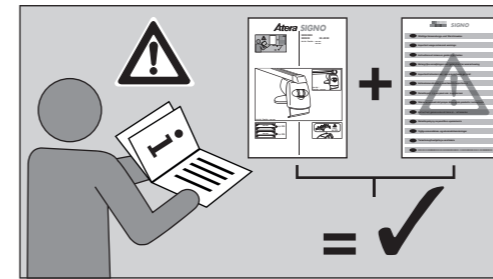

Atera SIGNO

Ford
Edge 08/2016-
(mit Reling / with rail / avec rails de toit)

(nicht für Modelle mit Panoramadach geeignet /
not suitable for models with panoramic roof)

Part-No. : 044 340
Part-No. : 045 340