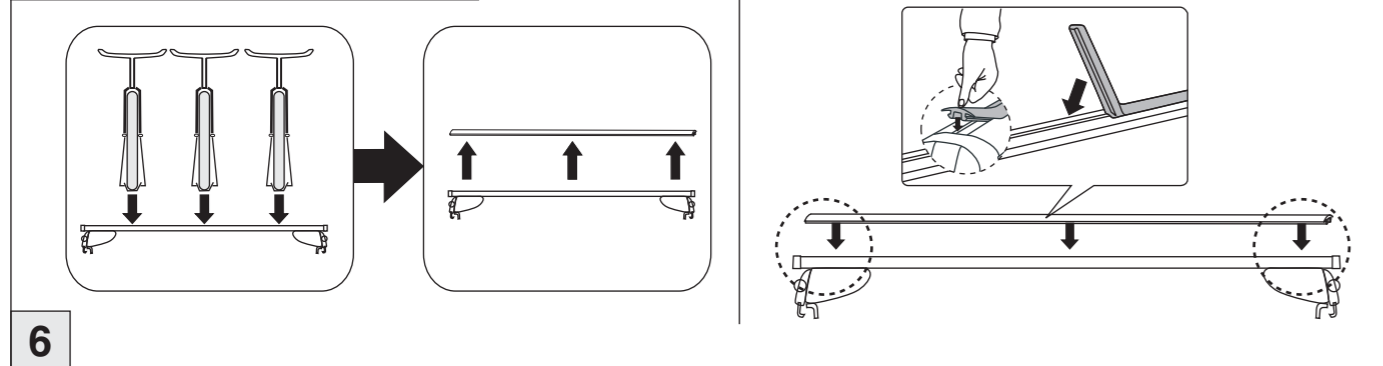

Atera SIGNO

Ford
Edge Reling

08/2016-

4

5

nur bei / only for Part-No.: 045 340

6

7

Atera SIGNO

Ford
Edge 08/2016-
(mit Reling / with rail / avec rails de toit)

(nicht für Modelle mit Panoramadach geeignet /
not suitable for models with panoramic roof)

Part-No. : 044 340
Part-No. : 045 340