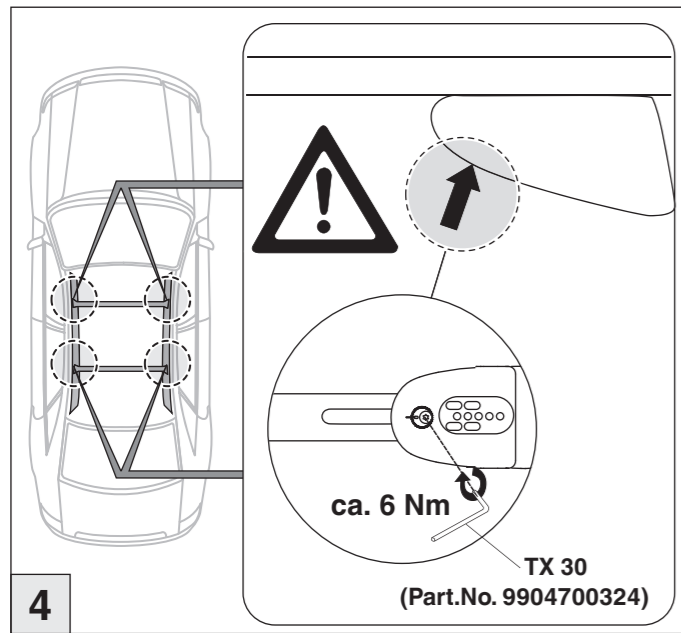

Atera SIGNO

Ford
Edge Reling

08/2016-

4

5

nur bei / only for Part-No.: 045 340

6

7

Atera SIGNO

Ford
Edge 08/2016-
(mit Reling / with rail / avec rails de toit)

(nicht für Modelle mit Panoramadach geeignet /
not suitable for models with panoramic roof)

Part-No. : 044 340
Part-No. : 045 340