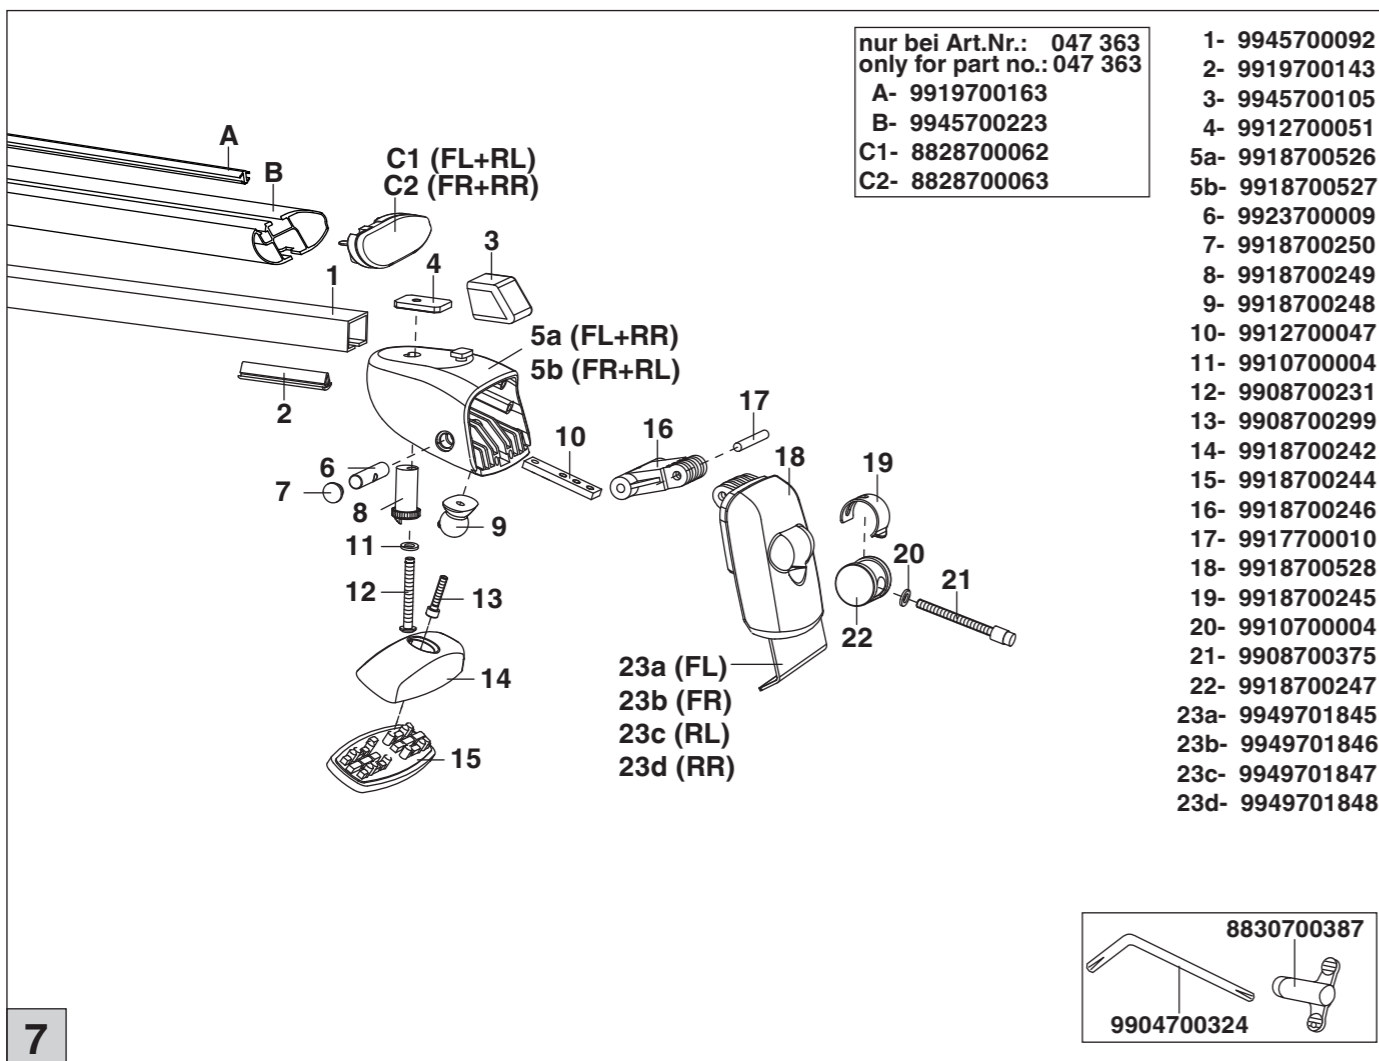

Atera SIGNO

Ford Focus 08/2018 –
(5-türig/doors/portes)

6

7

Atera SIGNO

Ford
Focus 08/2018 –
(5-türig/doors/portes)

Art.-Nr. / Part-No. : 044 363
Art.-Nr. / Part-No. : 047 363

Art.-Nr. / Part-No.:
047 363 (AERO Aluminium)

Art.-Nr. / Part-No. :
044 363 (Stahl / Steel)

Atera
MADE IN GERMANY

Atera GmbH
Im Herrach 1
D-88299 Leutkirch
Internet: www.atera.de

© ATERA GmbH
Ref.-Nr.: 044 363_096454436300_992570050200
Ref.-Nr.: 047 363_096454736300_992570050200
Stand/State: 13/02/2019 – Rev 00 Ver 00

Atera SIGNO

Ford Focus 08/2018 –
(5-türig/doors/portes)

Atera SIGNO

Ford Focus 08/2018 –
(5-türig/doors/portes)