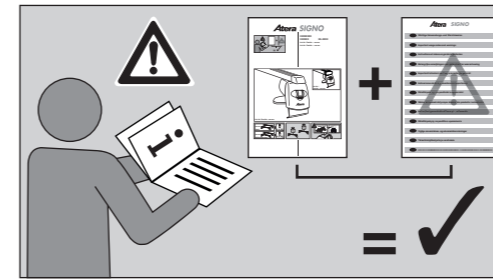

Atera SIGNO

Ford Focus 08/2018 –
(5-türig/doors/portes)

6

7

Atera SIGNO

Ford
Focus 08/2018 –
(5-türig/doors/portes)

Art.-Nr. / Part-No. : 044 363
Art.-Nr. / Part-No. : 047 363

Art.-Nr. / Part-No.:
047 363 (AERO Aluminium)