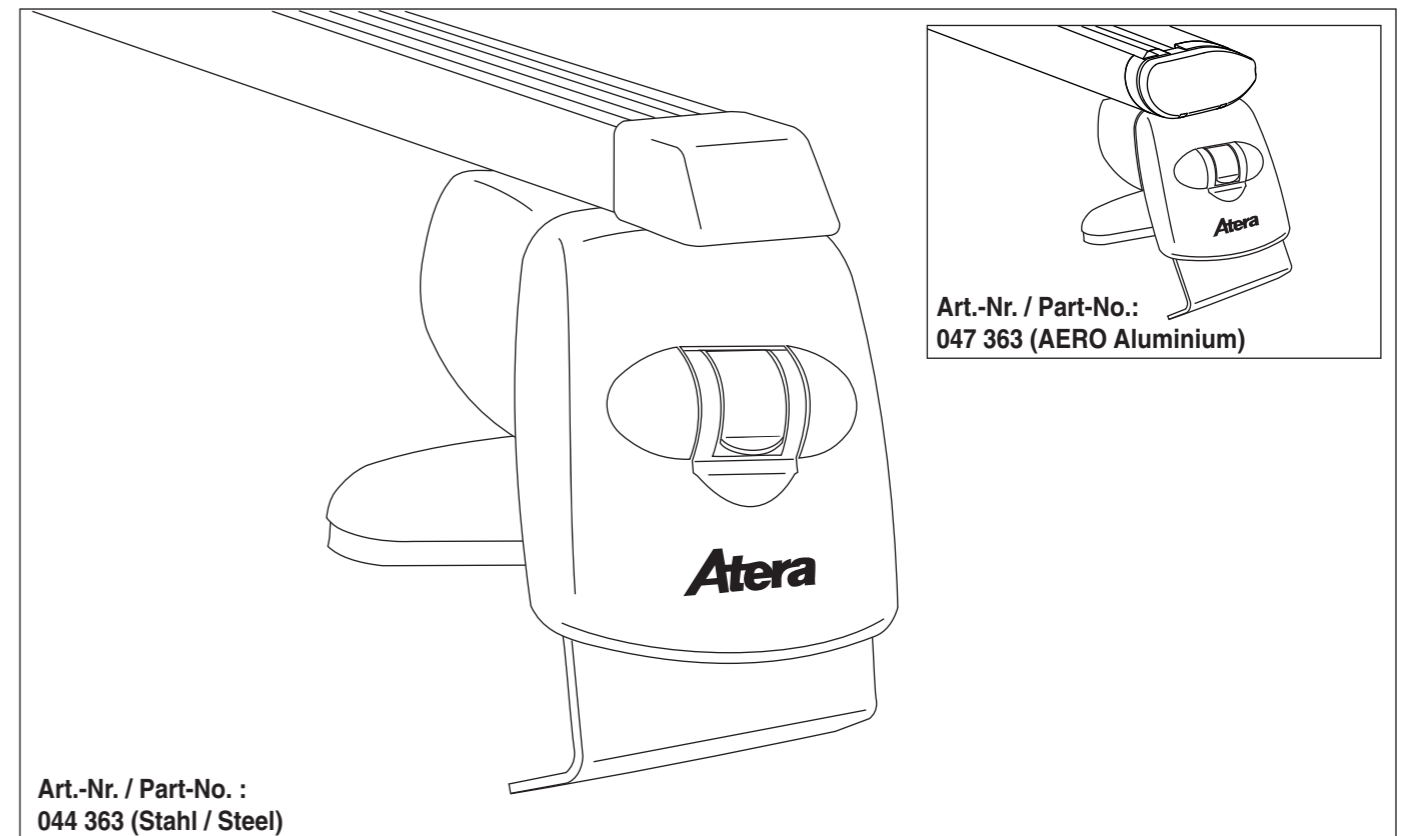

Atera SIGNO

Ford Focus 08/2018 –
(5-türig/doors/portes)

6

7

Atera SIGNO

Ford
Focus 08/2018 –
(5-türig/doors/portes)

Art.-Nr. / Part-No. : 044 363
Art.-Nr. / Part-No. : 047 363

Art.-Nr. / Part-No.:
047 363 (AERO Aluminium)

Atera SIGNO

Ford Focus 08/2018 –
(5-türig/doors/portes)

Atera SIGNO

Ford Focus 08/2018 –
(5-türig/doors/portes)