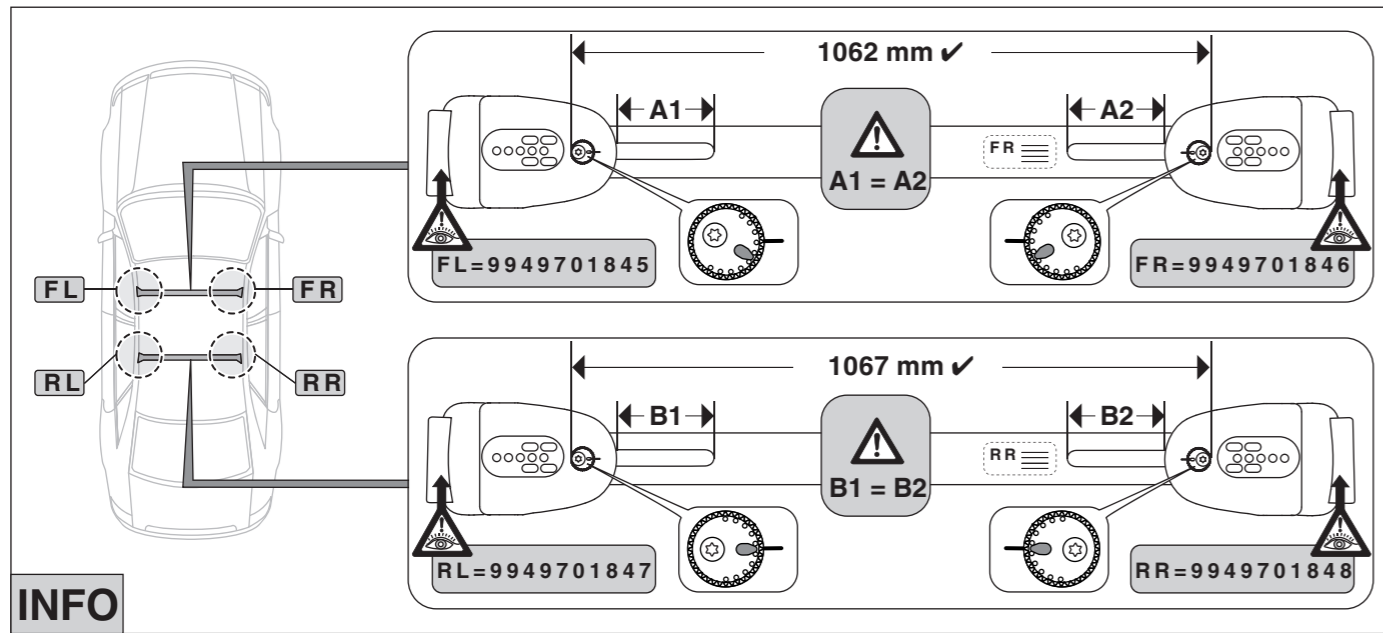

Atera SIGNO

Ford Focus 08/2018 –
(5-türig/doors/portes)

6

7

Atera SIGNO

Ford
Focus 08/2018 –
(5-türig/doors/portes)

Art.-Nr. / Part-No. : 044 363
Art.-Nr. / Part-No. : 047 363

Art.-Nr. / Part-No.:
047 363 (AERO Aluminium)

Art.-Nr. / Part-No. :
044 363 (Stahl / Steel)

Atera
MADE IN GERMANY

Atera GmbH
Im Herrach 1
D-88299 Leutkirch
Internet: www.atera.de

© ATERA GmbH
Ref.-Nr.: 044 363_096454436300_992570050200
Ref.-Nr.: 047 363_096454736300_992570050200
Stand/State: 13/02/2019 – Rev 00 Ver 00

Atera SIGNO

Ford Focus 08/2018 –
(5-türig/doors/portes)

Atera SIGNO

Ford Focus 08/2018 –
(5-türig/doors/portes)