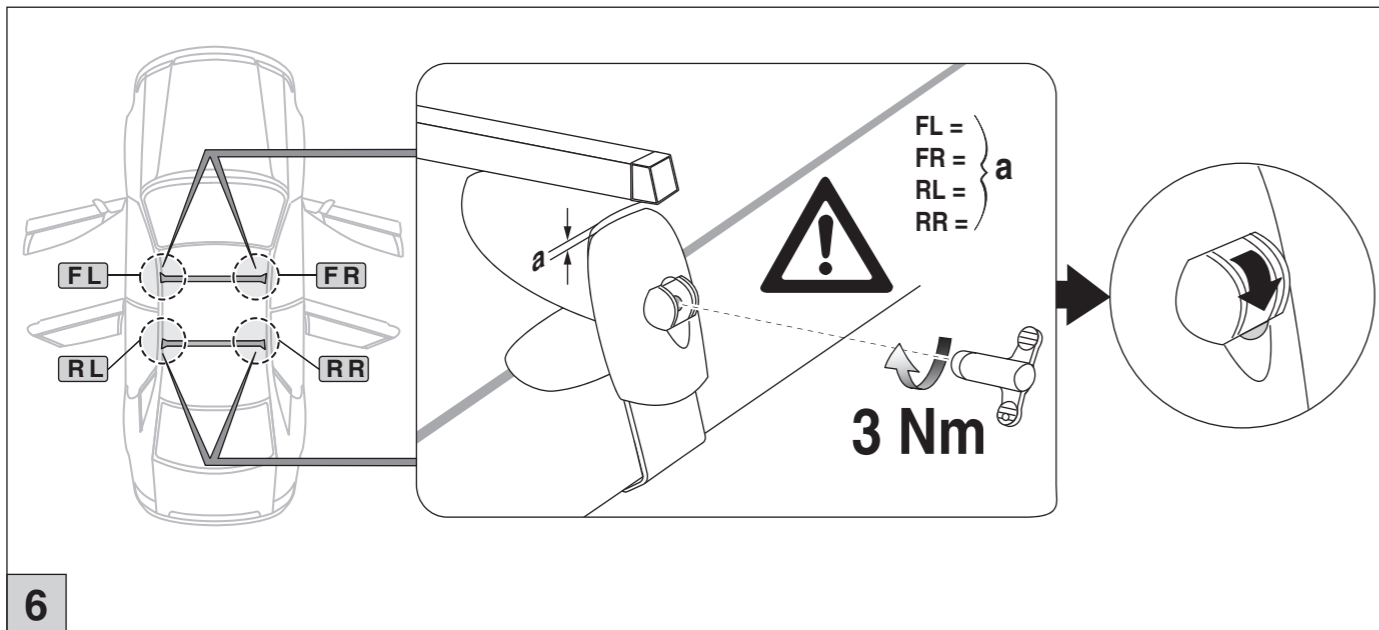

Atera SIGNO

Ford Focus 08/2018 –
(5-türig/doors/portes)

6

7

Atera SIGNO

Ford
Focus 08/2018 –
(5-türig/doors/portes)

Art.-Nr. / Part-No. : 044 363
Art.-Nr. / Part-No. : 047 363

Art.-Nr. / Part-No.:
047 363 (AERO Aluminium)

Art.-Nr. / Part-No. :
044 363 (Stahl / Steel)

Atera
MADE IN GERMANY

Atera GmbH
Im Herrach 1
D-88299 Leutkirch
Internet: www.atera.de

© ATERA GmbH
Ref.-Nr.: 044 363_096454436300_992570050200
Ref.-Nr.: 047 363_096454736300_992570050200
Stand/State: 13/02/2019 – Rev 00 Ver 00

Atera SIGNO

Ford Focus 08/2018 –
(5-türig/doors/portes)

Atera SIGNO

Ford Focus 08/2018 –
(5-türig/doors/portes)