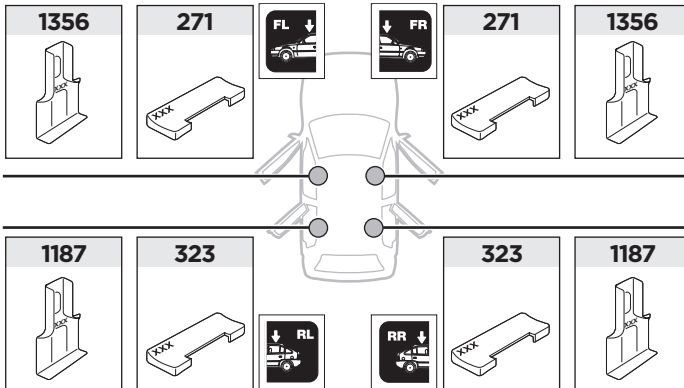

x1

323 x2

1187 x2

x1

1

	X (scale)	X (mm)	X (inch)
<b>RANGE ROVER Evoque</b> , 3-dr SUV, 11-18	47	1121	44 <sup>1</sup> / <sub>8</sub>
<b>RANGE ROVER Evoque</b> , 5-dr SUV, 11-18 / *12-18	47	1121	44 <sup>1</sup> / <sub>8</sub>

	Y (scale)	Y (mm)	Y (inch)
<b>RANGE ROVER Evoque</b> , 3-dr SUV, 11-18	46,5	1116	43 <sup>7</sup> / <sub>8</sub>
<b>RANGE ROVER Evoque</b> , 5-dr SUV, 11-18 / *12-18	46	1111	43 <sup>3</sup> / <sub>4</sub>

2

SRA

RANGE ROVER Evoque, 3-dr SUV, 11-18

RANGE ROVER Evoque, 5-dr SUV, 11-18 / \*12-18

**3**

	W (mm)	Z (mm)	Y (mm)	W (inch)	Z (inch)	Y (inch)
<b>RANGE ROVER Evoque, 3-dr SUV, 11-18</b>	<b>270</b>	<b>650</b>	<b>340</b>	<b>10 5/8</b>	<b>25 5/8</b>	<b>13 3/8</b>

	W (mm)	Z (mm)	W (inch)	Z (inch)
<b>RANGE ROVER Evoque, 5-dr SUV, 11-18 / *12-18</b>	<b>270</b>	<b>700</b>	<b>10 5/8</b>	<b>27 1/2</b>