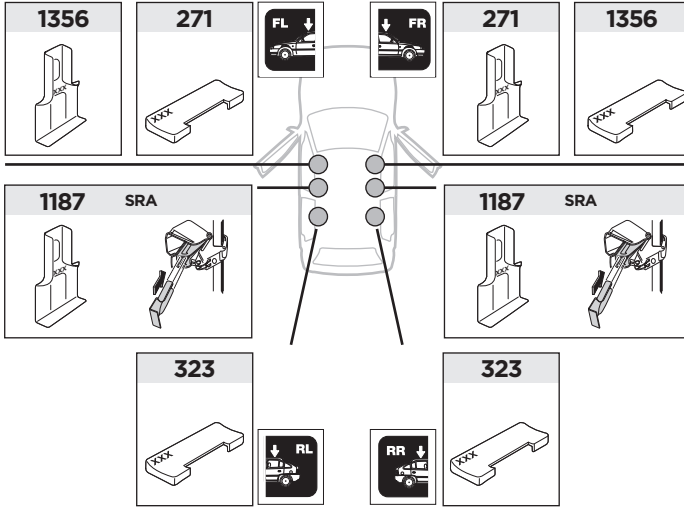

x1

323 x2

1187 x2

x1

1

	X (scale)	X (mm)	X (inch)
<b>RANGE ROVER Evoque</b> , 3-dr SUV, 11-18	47	1121	44 <sup>1</sup> / <sub>8</sub>
<b>RANGE ROVER Evoque</b> , 5-dr SUV, 11-18 / *12-18	47	1121	44 <sup>1</sup> / <sub>8</sub>

	Y (scale)	Y (mm)	Y (inch)
<b>RANGE ROVER Evoque</b> , 3-dr SUV, 11-18	46,5	1116	43 <sup>7</sup> / <sub>8</sub>
<b>RANGE ROVER Evoque</b> , 5-dr SUV, 11-18 / *12-18	46	1111	43 <sup>3</sup> / <sub>4</sub>

2

SRA

RANGE ROVER Evoque, 3-dr SUV, 11-18

RANGE ROVER Evoque, 5-dr SUV, 11-18 / \*12-18

**3**

	W (mm)	Z (mm)	Y (mm)	W (inch)	Z (inch)	Y (inch)
<b>RANGE ROVER Evoque, 3-dr SUV, 11-18</b>	<b>270</b>	<b>650</b>	<b>340</b>	<b>10 5/8</b>	<b>25 5/8</b>	<b>13 3/8</b>

	W (mm)	Z (mm)	W (inch)	Z (inch)
<b>RANGE ROVER Evoque, 5-dr SUV, 11-18 / *12-18</b>	<b>270</b>	<b>700</b>	<b>10 5/8</b>	<b>27 1/2</b>