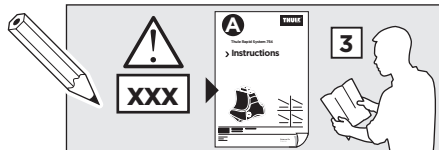

2

SRA

RANGE ROVER Evoque, 3-dr SUV, 11-18

RANGE ROVER Evoque, 5-dr SUV, 11-18 / \*12-18

**3**

	W (mm)	Z (mm)	Y (mm)	W (inch)	Z (inch)	Y (inch)
<b>RANGE ROVER Evoque, 3-dr SUV, 11-18</b>	<b>270</b>	<b>650</b>	<b>340</b>	<b>10 5/8</b>	<b>25 5/8</b>	<b>13 3/8</b>

	W (mm)	Z (mm)	W (inch)	Z (inch)
<b>RANGE ROVER Evoque, 5-dr SUV, 11-18 / *12-18</b>	<b>270</b>	<b>700</b>	<b>10 5/8</b>	<b>27 1/2</b>