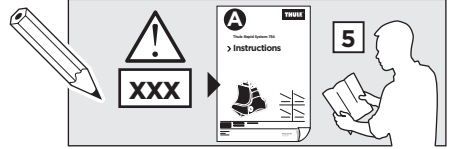

2

SRA

RANGE ROVER Evoque, 3-dr SUV, 11-18

RANGE ROVER Evoque, 5-dr SUV, 11-18 / \*12-18

**3**

	W (mm)	Z (mm)	Y (mm)	W (inch)	Z (inch)	Y (inch)
<b>RANGE ROVER Evoque, 3-dr SUV, 11-18</b>	<b>270</b>	<b>650</b>	<b>340</b>	<b>10 5/8</b>	<b>25 5/8</b>	<b>13 3/8</b>

	W (mm)	Z (mm)	W (inch)	Z (inch)
<b>RANGE ROVER Evoque, 5-dr SUV, 11-18 / *12-18</b>	<b>270</b>	<b>700</b>	<b>10 5/8</b>	<b>27 1/2</b>