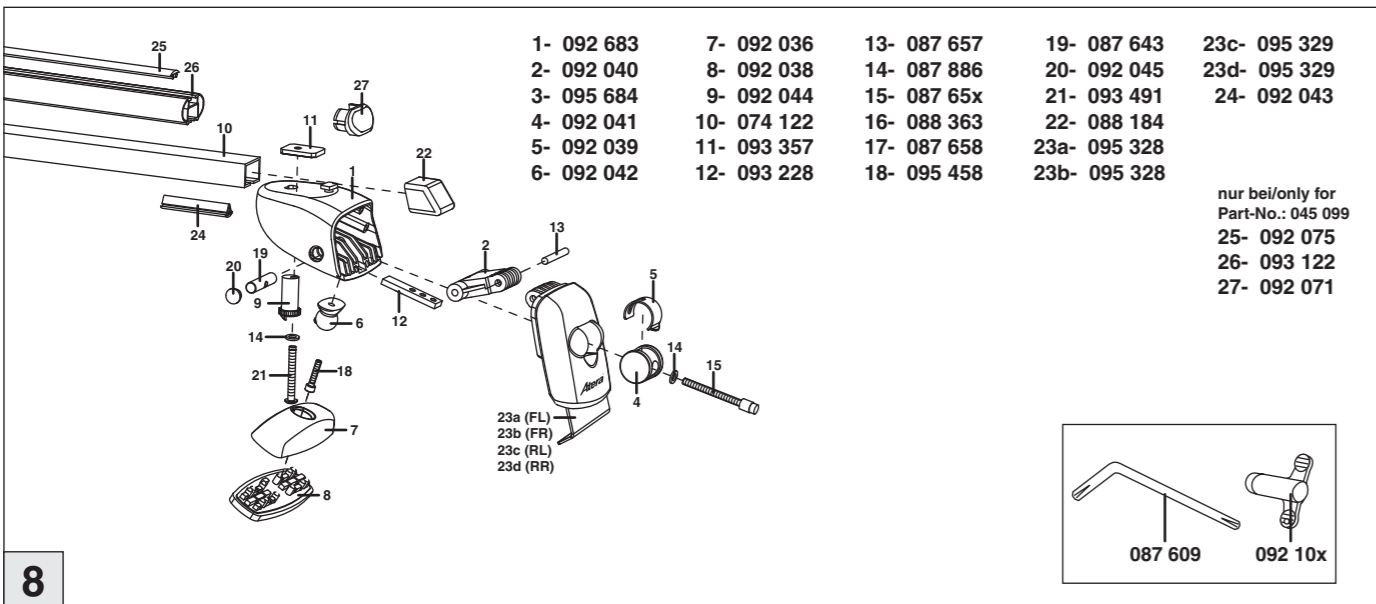

Atera SIGNO

Skoda
Fabia 03/2007-

6

nur bei / only for Part-No.: 045 099

7

8

Atera
MADE IN GERMANY

Atera GmbH
Im Herrach 1
D-88299 Leutkirch
Servicetelefon: 0180-50 000 89
(14 ct/Min. aus dem dt. Festnetz)
E-Mail: info@atera.de

Atera SIGNO

Skoda
Fabia 03/2007-

Part-No. : 044 099
Part-No. : 045 099