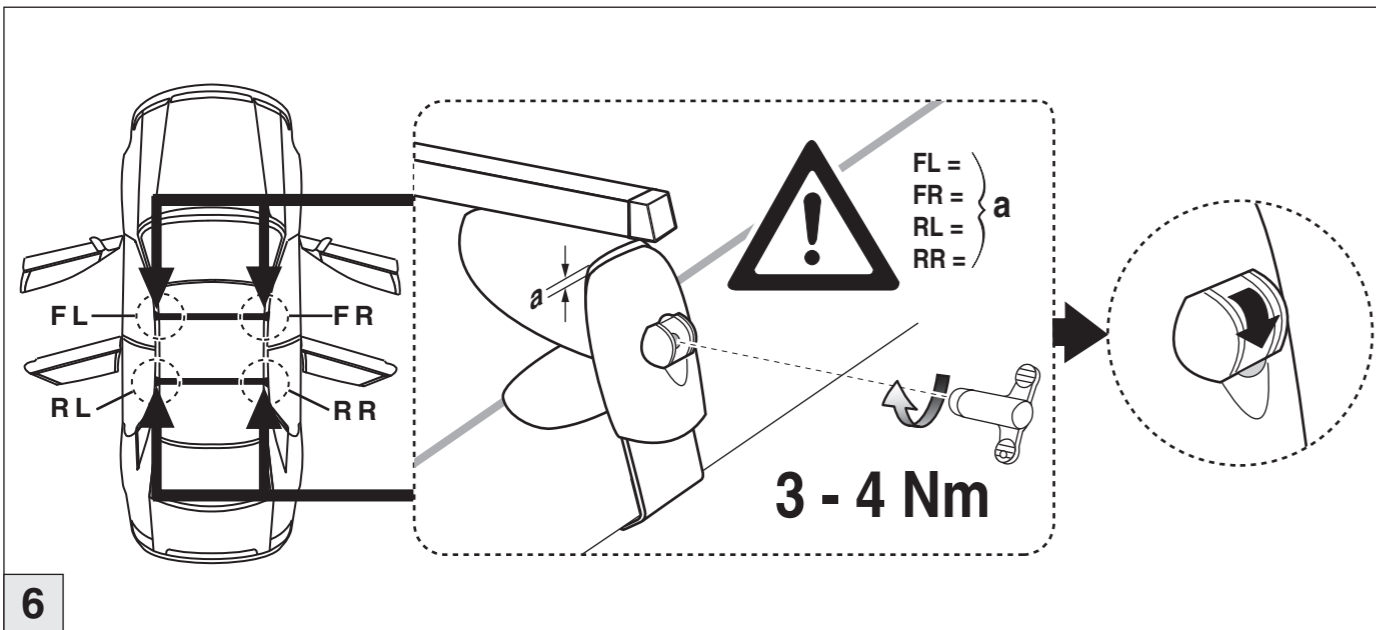

Atera SIGNO

Skoda
Fabia 03/2007-

6

nur bei / only for Part-No.: 045 099

7

8

Atera
MADE IN GERMANY

Atera GmbH
Im Herrach 1
D-88299 Leutkirch
Servicetelefon: 0180-50 000 89
(14 ct/Min. aus dem dt. Festnetz)
E-Mail: info@atera.de

Atera SIGNO

Skoda
Fabia 03/2007-

Part-No. : 044 099
Part-No. : 045 099