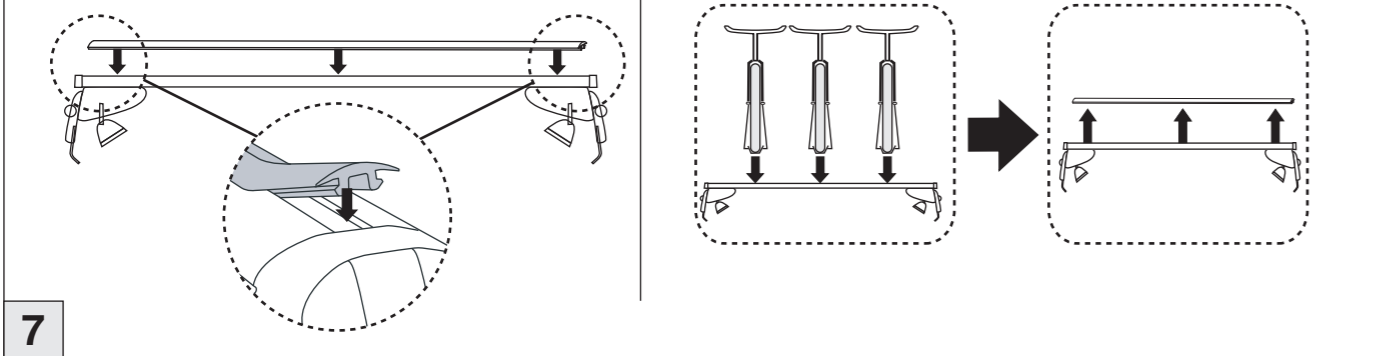

Atera SIGNO

Skoda
Fabia 03/2007-

6

nur bei / only for Part-No.: 045 099

7

8

Atera
MADE IN GERMANY

Atera GmbH
Im Herrach 1
D-88299 Leutkirch
Servicetelefon: 0180-50 000 89
(14 ct/Min. aus dem dt. Festnetz)
E-Mail: info@atera.de

Atera SIGNO

Skoda
Fabia 03/2007-

Part-No. : 044 099
Part-No. : 045 099