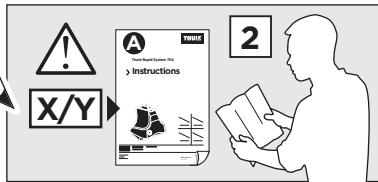

181 x2

1053 x4

x1

x1

1

	X (scale)	X (mm)	X (inch)
RENAULT Scénic III, 5-dr MPV, 09-16	41,5	1066	42
RENAULT Grand Scénic III, 5-dr MPV, 09-16	41,5	1066	42

	Y (scale)	Y (mm)	Y (inch)
RENAULT Scénic III, 5-dr MPV, 09-16	40,5	1056	41 ⁵ / ₈
RENAULT Grand Scénic III, 5-dr MPV, 09-16	40,5	1056	41 ⁵ / ₈