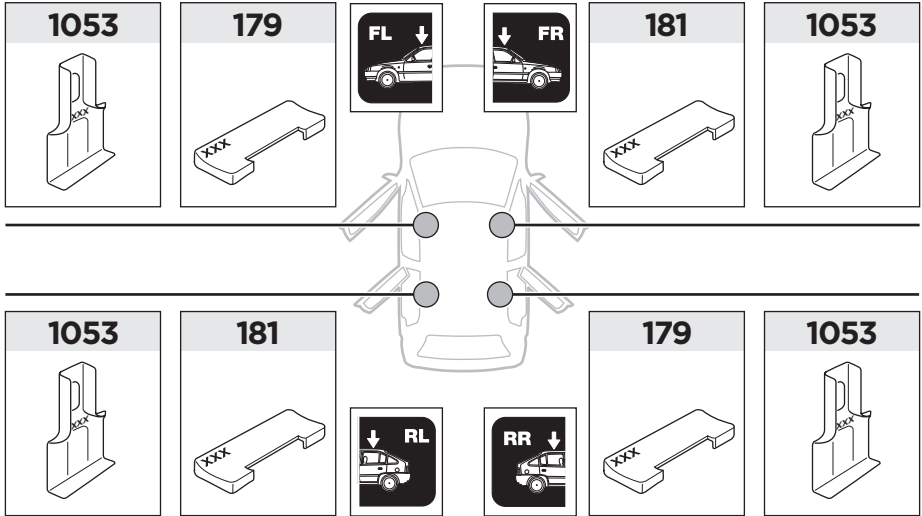

181 x2

1053 x4

x1

x1

1

	X (scale)	X (mm)	X (inch)
RENAULT Scénic III, 5-dr MPV, 09-16	41,5	1066	42
RENAULT Grand Scénic III, 5-dr MPV, 09-16	41,5	1066	42

	Y (scale)	Y (mm)	Y (inch)
RENAULT Scénic III, 5-dr MPV, 09-16	40,5	1056	41 ⁵ / ₈
RENAULT Grand Scénic III, 5-dr MPV, 09-16	40,5	1056	41 ⁵ / ₈

2

RENAULT Scénic III, 5-dr MPV, 09-16
RENAULT Grand Scénic III, 5-dr MPV, 09-16

3

	W (mm)	Z (mm)	W (inch)	Z (inch)
RENAULT Scénic III , 5-dr MPV, 09-16	265	730	10 ³/₈	28 ³/₄
RENAULT Grand Scénic III , 5-dr MPV, 09-16	265	730	10 ³/₈	28 ³/₄