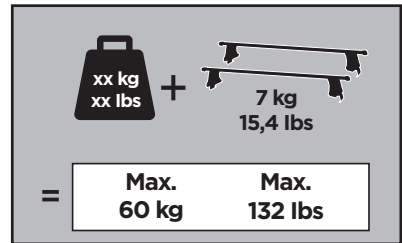

ISO 11154-E

141543
20170103
519-1543-02

Bring your life
thule.com