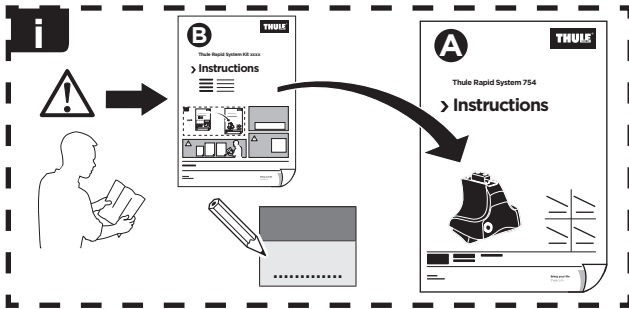

Thule Rapid System Kit 1543

> Instructions

RENAULT Scénic III, 5-dr MPV, 09-16

RENAULT Grand Scénic III, 5-dr MPV, 09-16

ISO 11154-E

141543
20170103
519-1543-02

Bring your life
thule.com

179 x2

181 x2

1053 x4

x1

x1

1

	X (scale)	X (mm)	X (inch)
RENAULT Scénic III, 5-dr MPV, 09-16	41,5	1066	42
RENAULT Grand Scénic III, 5-dr MPV, 09-16	41,5	1066	42

	Y (scale)	Y (mm)	Y (inch)
RENAULT Scénic III, 5-dr MPV, 09-16	40,5	1056	41 ⁵ / ₈
RENAULT Grand Scénic III, 5-dr MPV, 09-16	40,5	1056	41 ⁵ / ₈