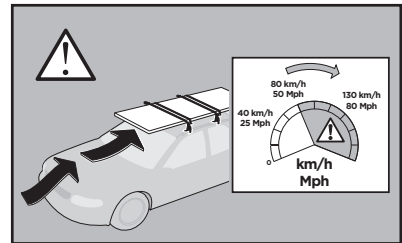

ISO 11154-E

141543
20170103
519-1543-02

Bring your life
thule.com