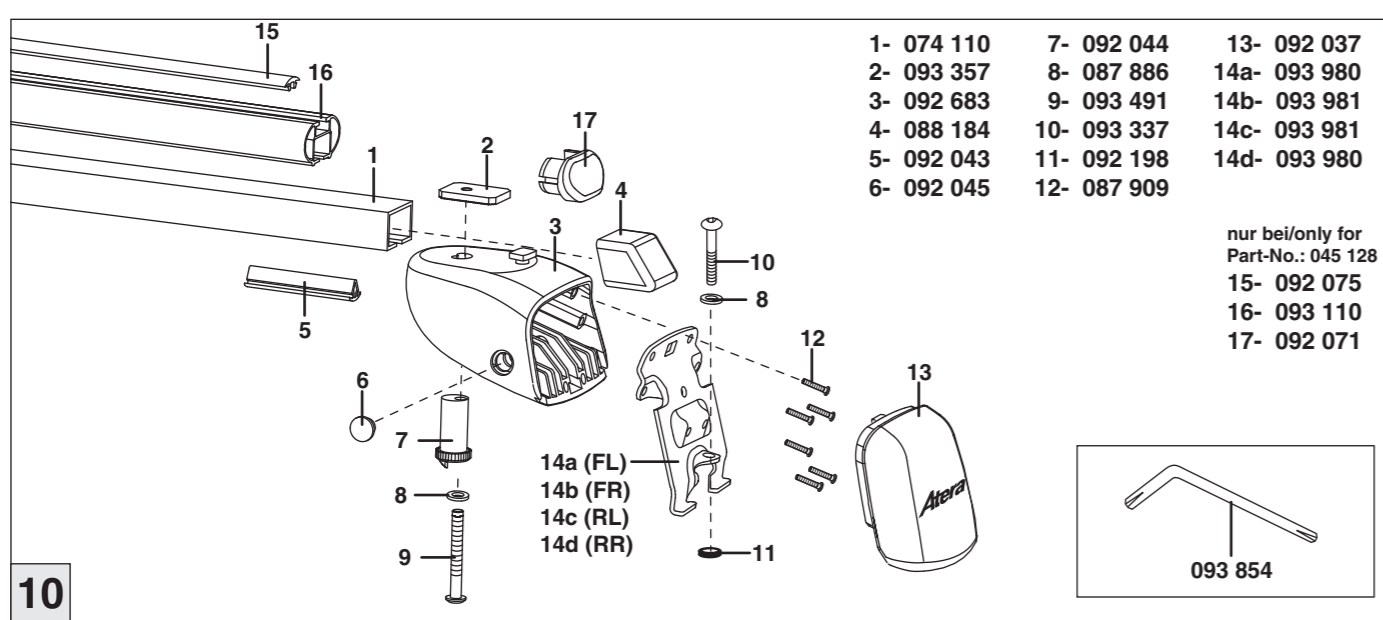

Atera SIGNO

BMW 1-er (E87) 2004–
 BMW 3-er (E90) Limousine 2005–02/2012
 BMW 3-er (F30) Limousine 02/2012–

BMW 3-er (E91) Touring 2005–
 BMW 3-er (E92) Coupe 09/2006–
 BMW 1-er (F20)(5-türig/doors/portes) 09/2011–

nur bei / only for Part-No.: 045 128

Atera SIGNO

BMW

1-er (E87) 2004–
 3-er (E90) Limousine 2005–02/2012
 3-er (F30) Limousine 02/2012–
 3-er (E91) Touring 2005–
 3-er (E92) Coupe 09/2006–
 1-er (F20)
 (5-türig/doors/portes) 09/2011–