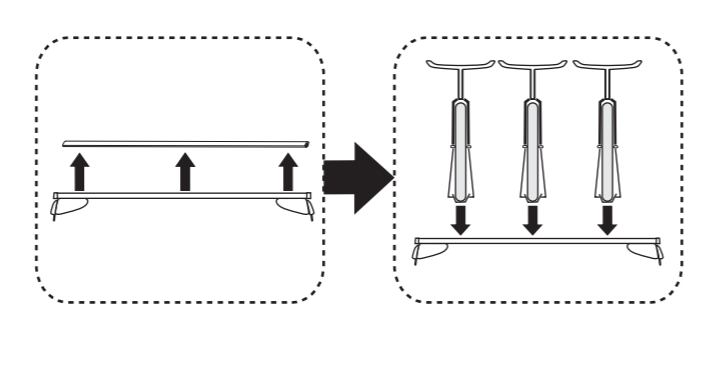

Atera SIGNO

BMW 1-er (E87) 2004–
 BMW 3-er (E90) Limousine 2005–02/2012
 BMW 3-er (F30) Limousine 02/2012–

BMW 3-er (E91) Touring 2005–
 BMW 3-er (E92) Coupe 09/2006–
 BMW 1-er (F20)(5-türig/doors/portes) 09/2011–

nur bei / only for Part-No.: 045 128

Atera SIGNO

BMW

1-er (E87) 2004–
 3-er (E90) Limousine 2005–02/2012
 3-er (F30) Limousine 02/2012–
 3-er (E91) Touring 2005–
 3-er (E92) Coupe 09/2006–
 1-er (F20)
 (5-türig/doors/portes) 09/2011–