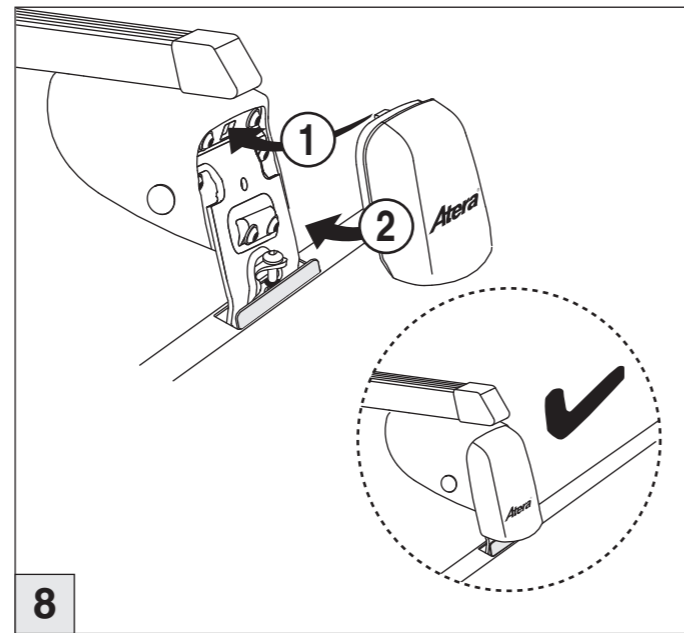

nur bei / only for Part-No.: 045 128

Atera SIGNO

BMW

1-er (E87) 2004–
 3-er (E90) Limousine 2005–02/2012
 3-er (F30) Limousine 02/2012–
 3-er (E91) Touring 2005–
 3-er (E92) Coupe 09/2006–
 1-er (F20)
 (5-türig/doors/portes) 09/2011–