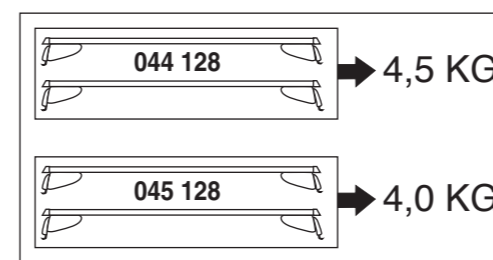

Atera
MADE IN GERMANY

Atera GmbH
Im Herrach 1
D-88299 Leutkirch
Servicetelefon: 0180-50 000 89
(14 ct/Min. aus dem dt. Festnetz)
E-Mail: info@atera.de