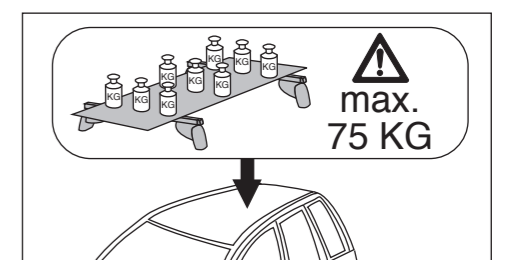

Atera
MADE IN GERMANY

Atera GmbH
Im Herrach 1
D-88299 Leutkirch
Servicetelefon: 0180-50 000 89
(14 ct/Min. aus dem dt. Festnetz)
E-Mail: info@atera.de