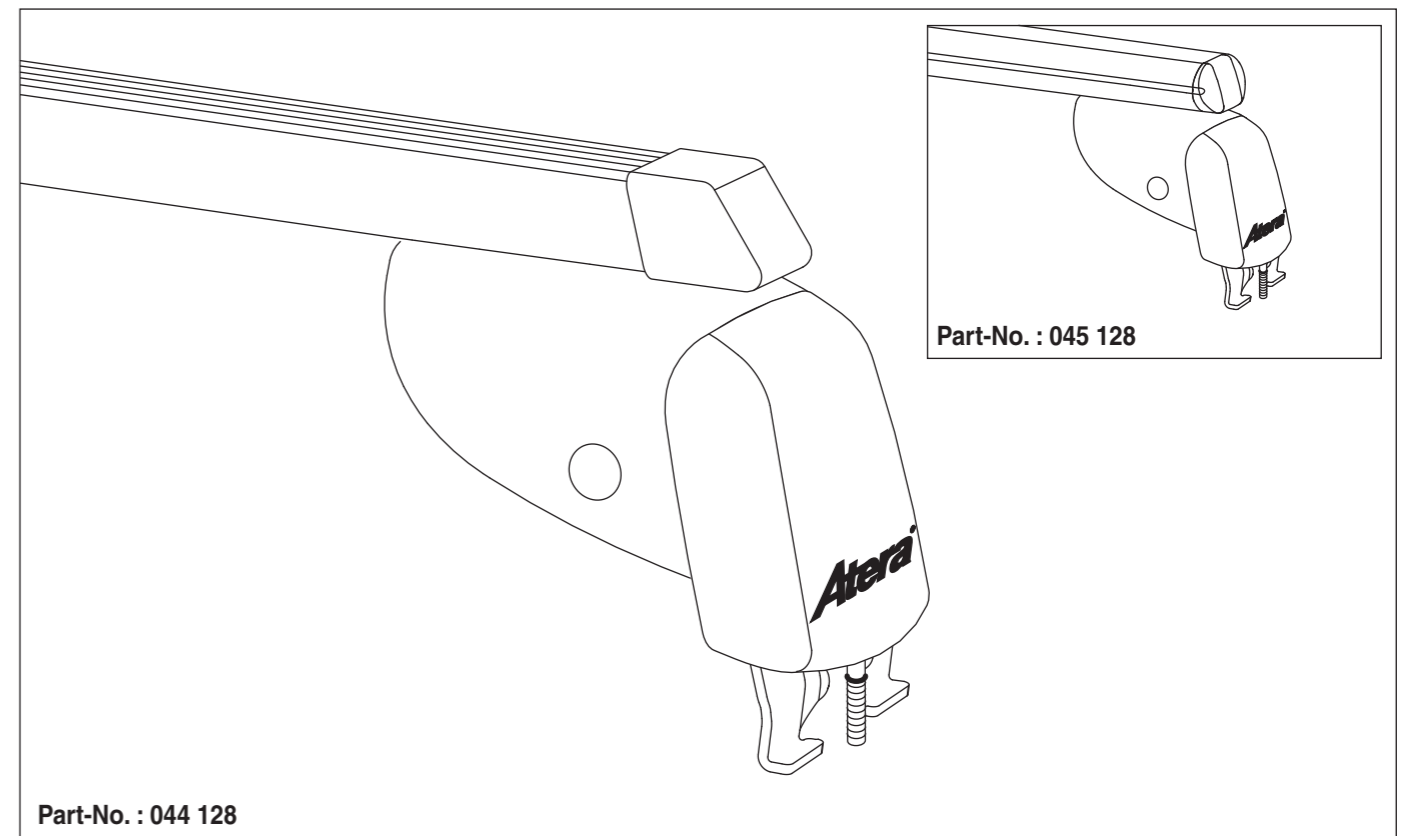

Atera
MADE IN GERMANY

Atera GmbH
Im Herrach 1
D-88299 Leutkirch
Servicetelefon: 0180-50 000 89
(14 ct/Min. aus dem dt. Festnetz)
E-Mail: info@atera.de