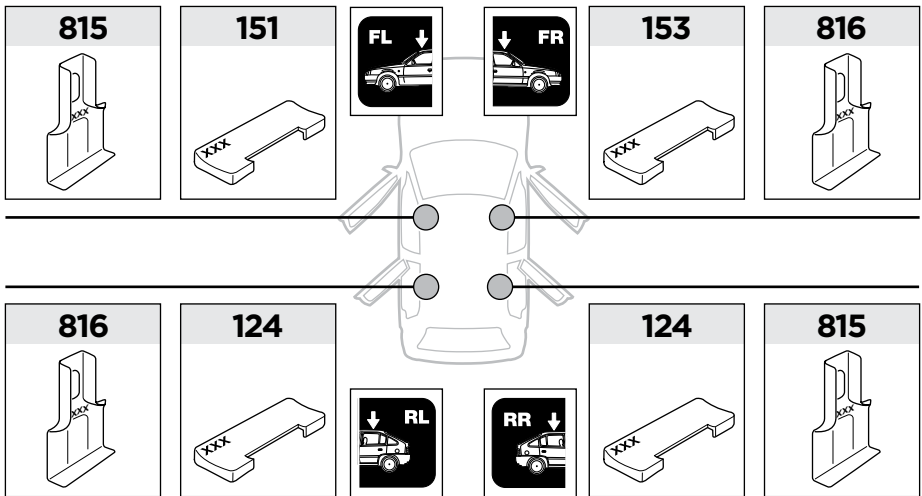

# 1

	X (scale)	X (mm)	X (inch)
<b>PEUGEOT 208, 3-dr Hatchback, 12-</b>	<b>34</b>	<b>991</b>	<b>39</b>
<b>PEUGEOT 208, 5-dr Hatchback, 12-</b>	<b>34</b>	<b>991</b>	<b>39</b>

	Y (scale)	Y (mm)	Y (inch)
<b>PEUGEOT 208, 3-dr Hatchback, 12-</b>	<b>32</b>	<b>971</b>	<b>38 1/4</b>
<b>PEUGEOT 208, 5-dr Hatchback, 12-</b>	<b>32</b>	<b>971</b>	<b>38 1/4</b>

2

PEUGEOT 208, 3-dr Hatchback, 12-

PEUGEOT 208, 5-dr Hatchback, 12-

**3**

	W (mm)	Z (mm)	W (inch)	Z (inch)
<b>PEUGEOT 208</b> , 3-dr Hatchback, 12-	<b>265</b>	<b>670</b>	<b>10 <sup>3</sup>/<sub>8</sub></b>	<b>26 <sup>3</sup>/<sub>8</sub></b>
<b>PEUGEOT 208</b> , 5-dr Hatchback, 12-	<b>265</b>	<b>710</b>	<b>10 <sup>3</sup>/<sub>8</sub></b>	<b>28</b>