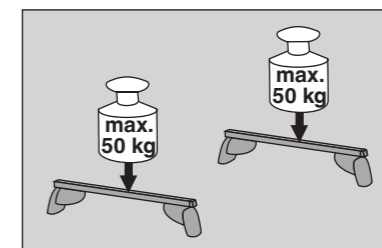

Atera SIGNO

BMW
5er Limousine (G30) 02/2017-

Atera SIGNO

BMW
5er Limousine (G30) 02/2017-

Part-No. : 044 339
Part-No. : 045 339

nur bei / only for Part-No.: 045 339

8

nur bei Art.Nr.: 045 339 11- 9910700055
only for part no.: 045 339 12- 9908700010
A- 9919700065 13- 9922700204
B- 9945700112 14- 9918700243
C- 9918700253 15a- 9949701707
15b- 9949701708
15c- 9949701708
15d- 9949701707

1- 9945700092
2- 9919700062
3- 9945700105
4- 9912700051
5a- 9918700526
5b- 9918700527
6- 9918700250
7- 9918700249
8- 9910700004
9- 9908700231
10- 9908007476

9

Part-No. : 044 339