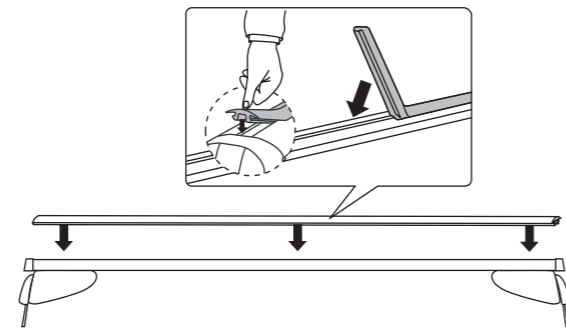

Atera SIGNO

BMW
5er Limousine (G30) 02/2017-

Atera SIGNO

BMW
5er Limousine (G30) 02/2017-

Part-No. : 044 339
Part-No. : 045 339

nur bei / only for Part-No.: 045 339

8

nur bei Art.Nr.: 045 339 11- 9910700055
only for part no.: 045 339 12- 9908700010
A- 9919700065 13- 9922700204
B- 9945700112 14- 9918700243
C- 9918700253 15a- 9949701707
15b- 9949701708
15c- 9949701708
15d- 9949701707