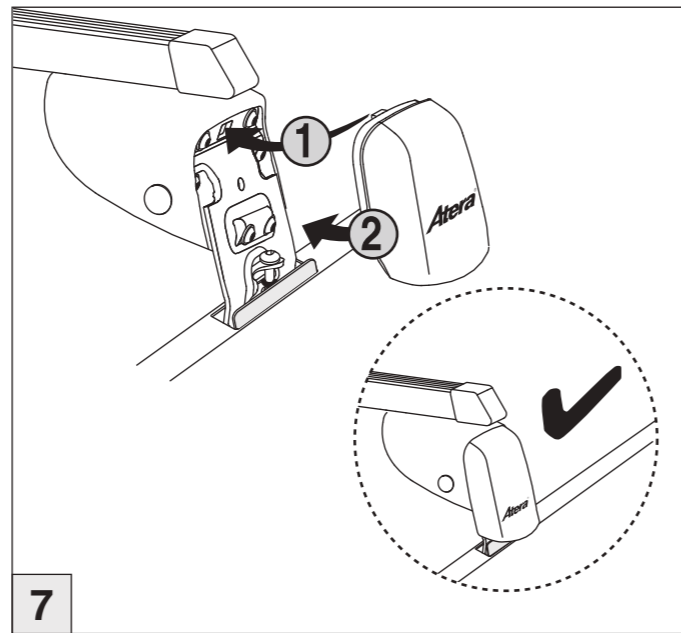

Atera SIGNO

BMW
5er Limousine (G30) 02/2017-

Atera SIGNO

BMW
5er Limousine (G30) 02/2017-

Part-No. : 044 339
Part-No. : 045 339

nur bei / only for Part-No.: 045 339

8

nur bei Art.Nr.: 045 339 11- 9910700055
only for part no.: 045 339 12- 9908700010
A- 9919700065 13- 9922700204
B- 9945700112 14- 9918700243
C- 9918700253 15a- 9949701707
15b- 9949701708
15c- 9949701708
15d- 9949701707

1- 9945700092
2- 9919700062
3- 9945700105
4- 9912700051
5a- 9918700526
5b- 9918700527
6- 9918700250
7- 9918700249
8- 9910700004
9- 9908700231
10- 9908007476

9

Part-No. : 044 339

Atera SIGNO

BMW
5er Limousine (G30)