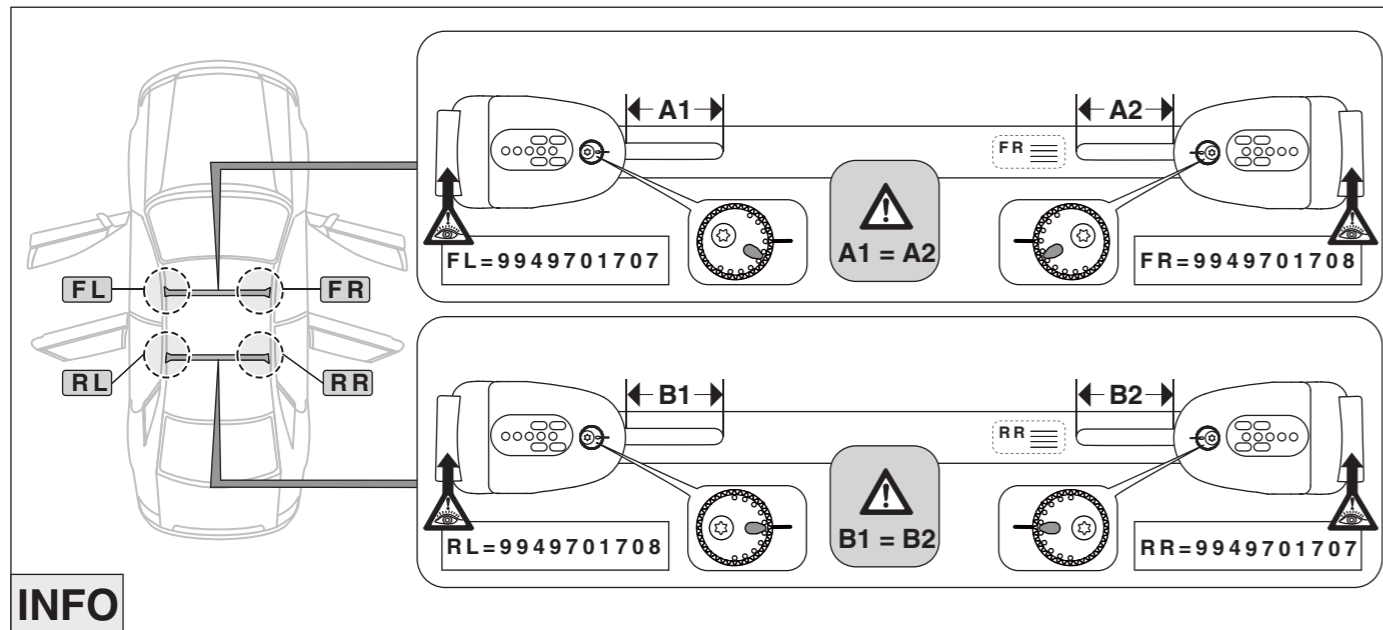

Atera SIGNO

BMW
5er Limousine (G30) 02/2017-

Atera SIGNO

BMW
5er Limousine (G30) 02/2017-

Part-No. : 044 339
Part-No. : 045 339

nur bei / only for Part-No.: 045 339

8

nur bei Art.Nr.: 045 339 11- 9910700055
only for part no.: 045 339 12- 9908700010
A- 9919700065 13- 9922700204
B- 9945700112 14- 9918700243
C- 9918700253 15a- 9949701707
15b- 9949701708
15c- 9949701708
15d- 9949701707

1- 9945700092
2- 9919700062
3- 9945700105
4- 9912700051
5a- 9918700526
5b- 9918700527
6- 9918700250
7- 9918700249
8- 9910700004
9- 9908700231
10- 9908007476

9

Part-No. : 044 339

Atera SIGNO

BMW
5er Limousine (G30)

02/2017-

Atera SIGNO

BMW
5er Limousine (G30)

02/2017-

INFO