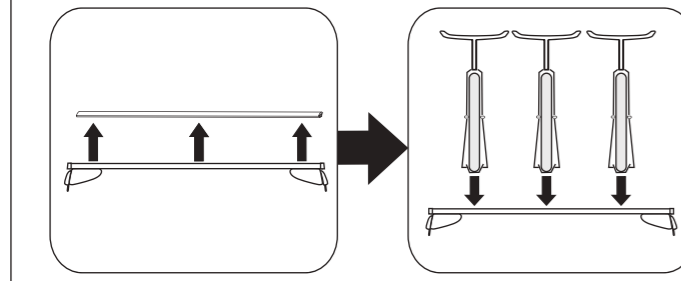

Atera SIGNO

BMW
5er Limousine (G30) 02/2017-

Atera SIGNO

BMW
5er Limousine (G30) 02/2017-

Part-No. : 044 339
Part-No. : 045 339

nur bei / only for Part-No.: 045 339

8

nur bei Art.Nr.: 045 339 11- 9910700055
only for part no.: 045 339 12- 9908700010
A- 9919700065 13- 9922700204
B- 9945700112 14- 9918700243
C- 9918700253 15a- 9949701707
15b- 9949701708
15c- 9949701708
15d- 9949701707