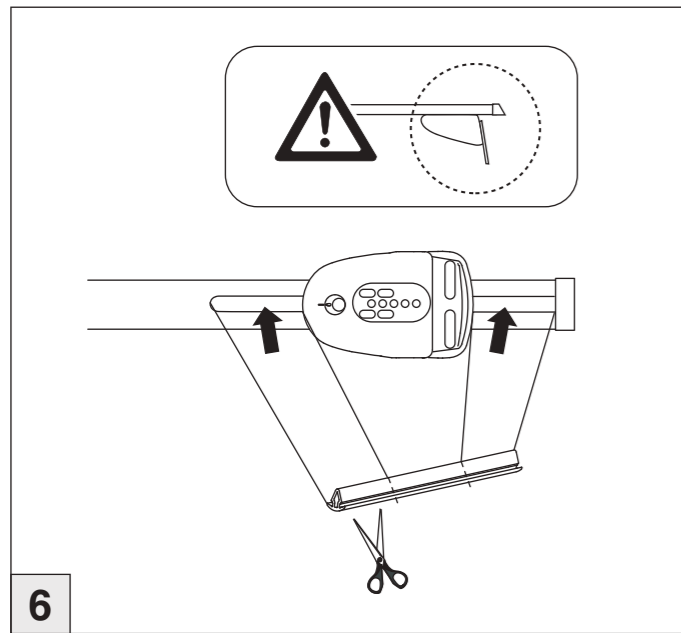

Atera SIGNO

BMW
5er Limousine (G30) 02/2017-

Atera SIGNO

BMW
5er Limousine (G30) 02/2017-

Part-No. : 044 339
Part-No. : 045 339

nur bei / only for Part-No.: 045 339

8

nur bei Art.Nr.: 045 339 11- 9910700055
only for part no.: 045 339 12- 9908700010
A- 9919700065 13- 9922700204
B- 9945700112 14- 9918700243
C- 9918700253 15a- 9949701707
15b- 9949701708
15c- 9949701708
15d- 9949701707