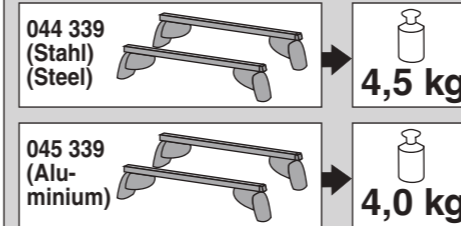

Atera SIGNO

BMW
5er Limousine (G30) 02/2017-

Atera SIGNO

BMW
5er Limousine (G30) 02/2017-

Part-No. : 044 339
Part-No. : 045 339

nur bei / only for Part-No.: 045 339

8

nur bei Art.Nr.: 045 339 11- 9910700055
only for part no.: 045 339 12- 9908700010
A- 9919700065 13- 9922700204
B- 9945700112 14- 9918700243
C- 9918700253 15a- 9949701707
15b- 9949701708
15c- 9949701708
15d- 9949701707

1- 9945700092
2- 9919700062
3- 9945700105
4- 9912700051
5a- 9918700526
5b- 9918700527
6- 9918700250
7- 9918700249
8- 9910700004
9- 9908700231
10- 9908007476

9

Part-No. : 044 339