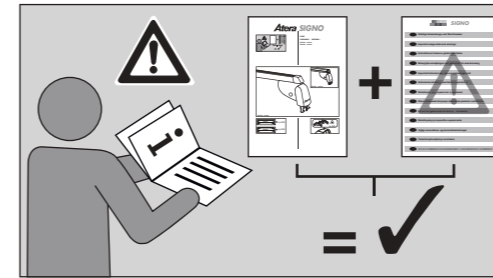

Atera SIGNO

BMW
5er Limousine (G30) 02/2017-

Atera SIGNO

BMW
5er Limousine (G30) 02/2017-

Part-No. : 044 339
Part-No. : 045 339

nur bei / only for Part-No.: 045 339

8

nur bei Art.Nr.: 045 339 11- 9910700055
only for part no.: 045 339 12- 9908700010
A- 9919700065 13- 9922700204
B- 9945700112 14- 9918700243
C- 9918700253 15a- 9949701707
15b- 9949701708
15c- 9949701708
15d- 9949701707