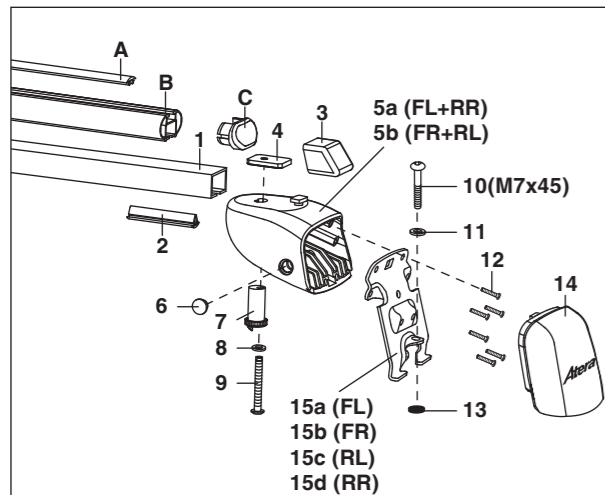

Atera SIGNO

BMW
5er Limousine (G30) 02/2017-

Atera SIGNO

BMW
5er Limousine (G30) 02/2017-

Part-No. : 044 339
Part-No. : 045 339

nur bei / only for Part-No.: 045 339

8

nur bei Art.Nr.: 045 339 11- 9910700055
only for part no.: 045 339 12- 9908700010
A- 9919700065 13- 9922700204
B- 9945700112 14- 9918700243
C- 9918700253 15a- 9949701707
15b- 9949701708
15c- 9949701708
15d- 9949701707

1- 9945700092
2- 9919700062
3- 9945700105
4- 9912700051
5a- 9918700526
5b- 9918700527
6- 9918700250
7- 9918700249
8- 9910700004
9- 9908700231
10- 9908007476

9

Part-No. : 044 339

Atera SIGNO

BMW
5er Limousine (G30)