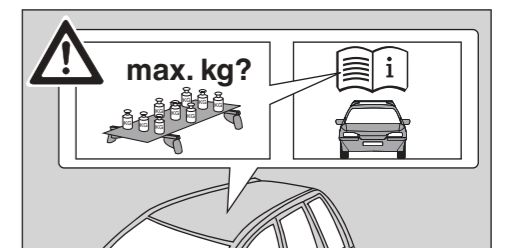

Atera SIGNO

BMW
5er Limousine (G30) 02/2017-

Atera SIGNO

BMW
5er Limousine (G30) 02/2017-

Part-No. : 044 339
Part-No. : 045 339

nur bei / only for Part-No.: 045 339

8

nur bei Art.Nr.: 045 339 11- 9910700055
only for part no.: 045 339 12- 9908700010
A- 9919700065 13- 9922700204
B- 9945700112 14- 9918700243
C- 9918700253 15a- 9949701707
15b- 9949701708
15c- 9949701708
15d- 9949701707

1- 9945700092
2- 9919700062
3- 9945700105
4- 9912700051
5a- 9918700526
5b- 9918700527
6- 9918700250
7- 9918700249
8- 9910700004
9- 9908700231
10- 9908007476

9

Part-No. : 044 339