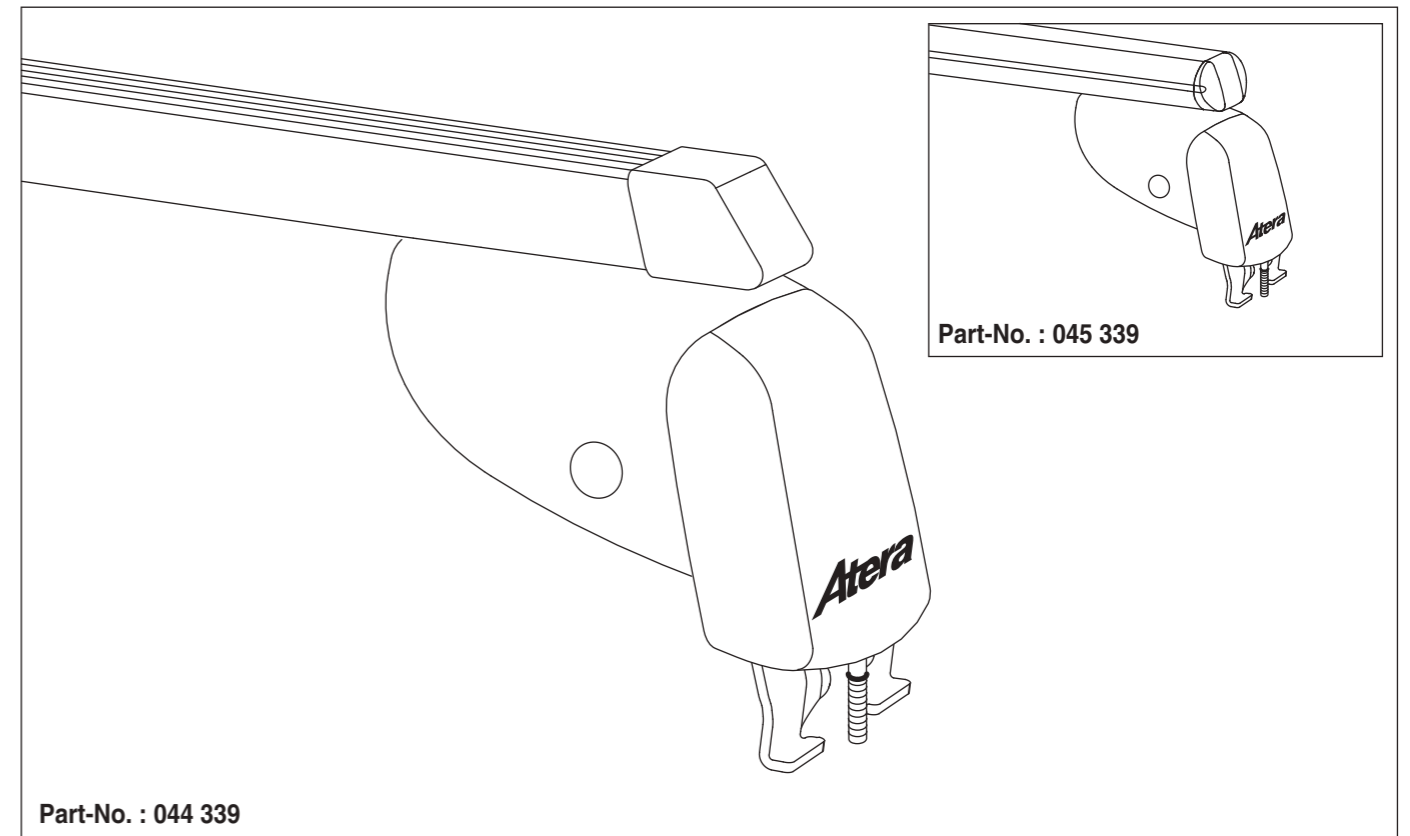

Part-No. : 044 339