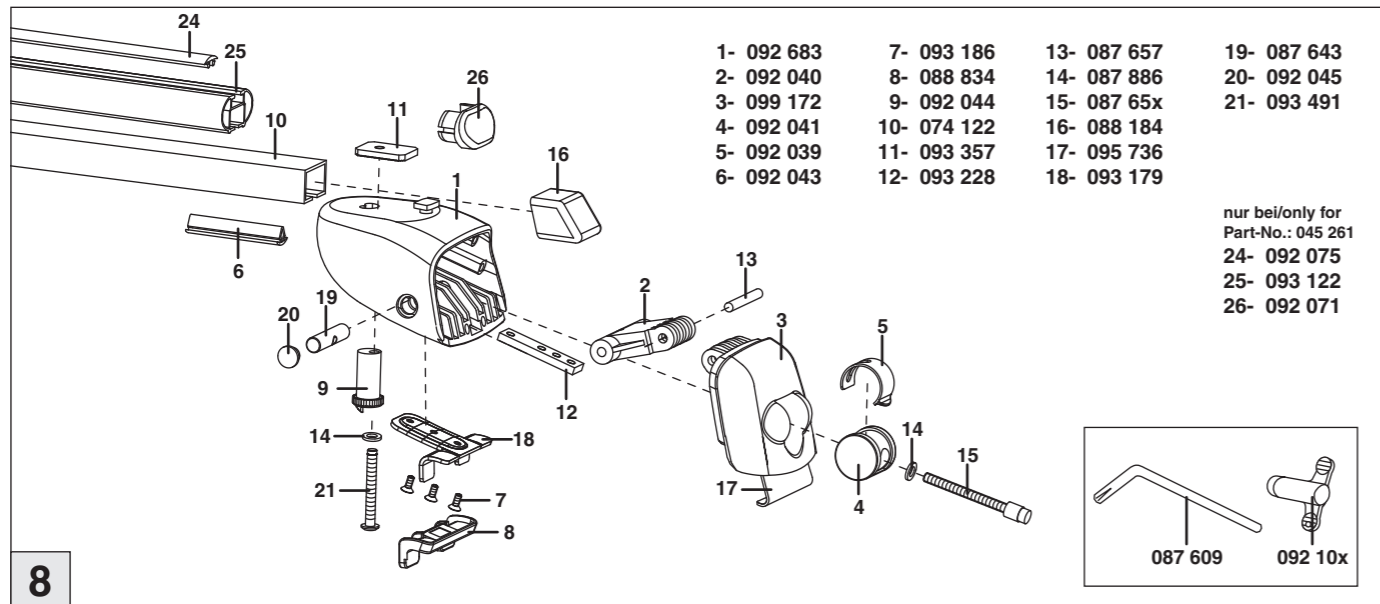

Atera SIGNO

Audi A6 Avant 09/2011–
Audi Q3 10/2011–

nur bei / only for Part-No.: 045 261

Atera SIGNO

Audi
A6 Avant 09/2011–
Q3 10/2011–

Part-No. : 044 261
Part-No. : 045 261

Atera
MADE IN GERMANY

Atera GmbH
Im Herrach 1
D-88299 Leutkirch
Servicetelefon: 0180-50 000 89
(14 ct/Min. aus dem dt. Festnetz)
E-Mail: info@atera.de