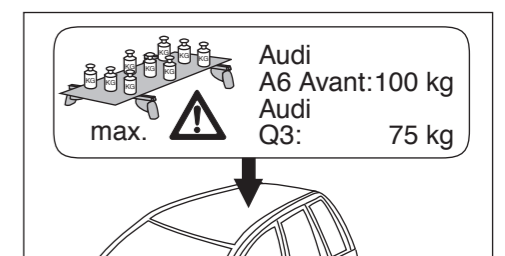

Atera SIGNO

Audi A6 Avant 09/2011–
Audi Q3 10/2011–

nur bei / only for Part-No.: 045 261

Atera SIGNO

Audi
A6 Avant 09/2011–
Q3 10/2011–

Part-No. : 044 261
Part-No. : 045 261

Atera
MADE IN GERMANY

Atera GmbH
Im Herrach 1
D-88299 Leutkirch
Servicetelefon: 0180-50 000 89
(14 ct/Min. aus dem dt. Festnetz)
E-Mail: info@atera.de