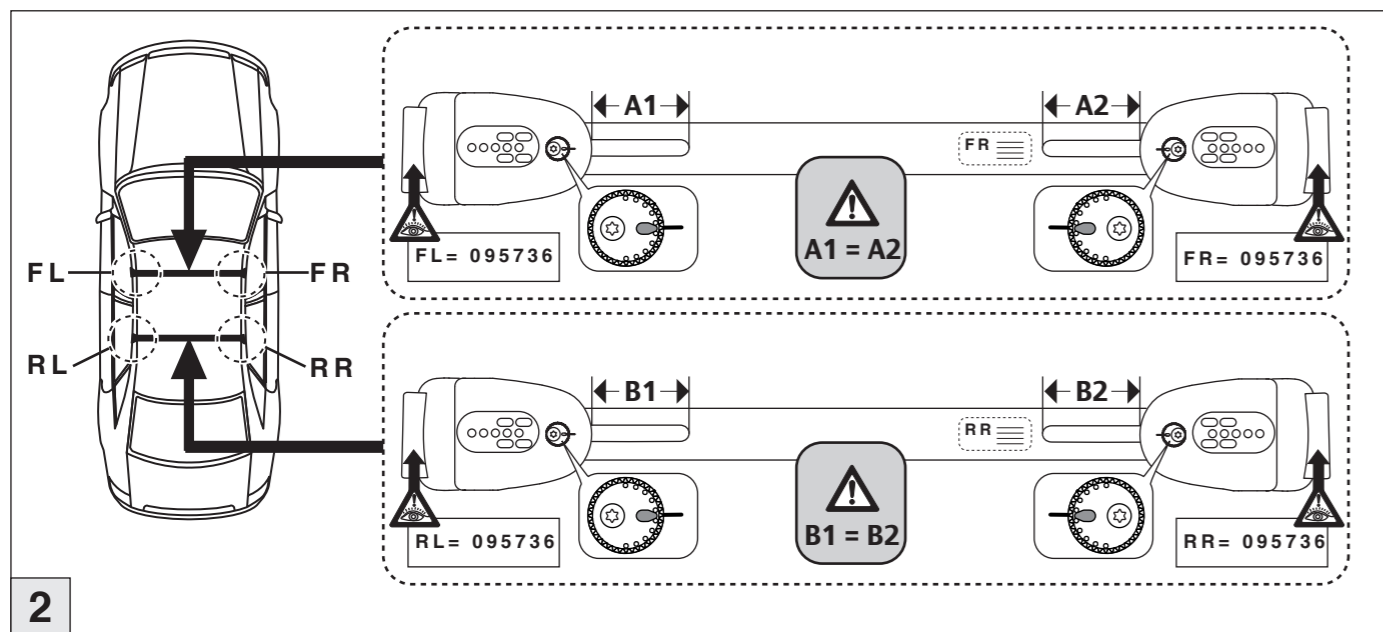

Atera SIGNO

Audi A6 Avant 09/2011–
Audi Q3 10/2011–