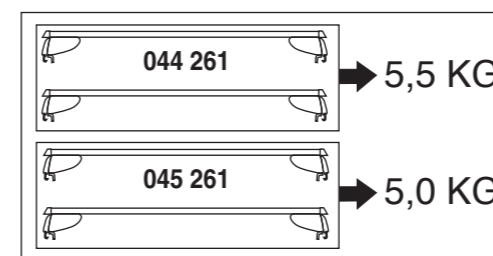

Atera SIGNO

Audi A6 Avant 09/2011–
Audi Q3 10/2011–

nur bei / only for Part-No.: 045 261

Atera SIGNO

Audi
A6 Avant 09/2011–
Q3 10/2011–

Part-No. : 044 261
Part-No. : 045 261

Atera
MADE IN GERMANY

Atera GmbH
Im Herrach 1
D-88299 Leutkirch
Servicetelefon: 0180-50 000 89
(14 ct/Min. aus dem dt. Festnetz)
E-Mail: info@atera.de