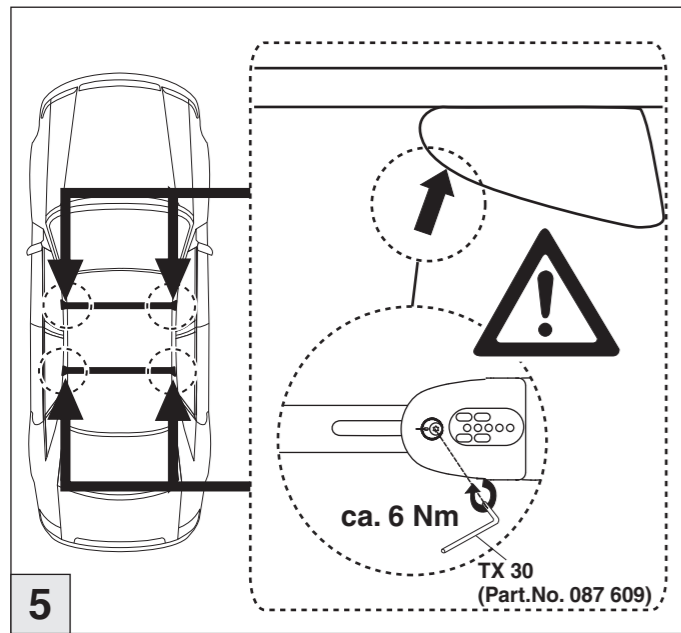

Atera SIGNO

Audi A6 Avant 09/2011–
Audi Q3 10/2011–

nur bei / only for Part-No.: 045 261

Atera SIGNO

Audi
A6 Avant 09/2011–
Q3 10/2011–

Part-No. : 044 261
Part-No. : 045 261

Atera
MADE IN GERMANY

Atera GmbH
Im Herrach 1
D-88299 Leutkirch
Servicetelefon: 0180-50 000 89
(14 ct/Min. aus dem dt. Festnetz)
E-Mail: info@atera.de