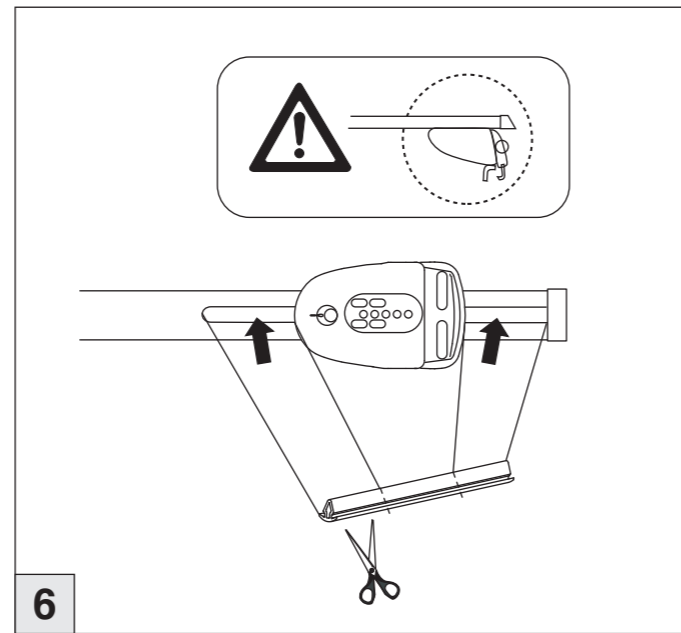

Atera SIGNO

Audi A6 Avant 09/2011–
Audi Q3 10/2011–

nur bei / only for Part-No.: 045 261

Atera SIGNO

Audi
A6 Avant 09/2011–
Q3 10/2011–

Part-No. : 044 261
Part-No. : 045 261

Atera
MADE IN GERMANY

Atera GmbH
Im Herrach 1
D-88299 Leutkirch
Servicetelefon: 0180-50 000 89
(14 ct/Min. aus dem dt. Festnetz)
E-Mail: info@atera.de