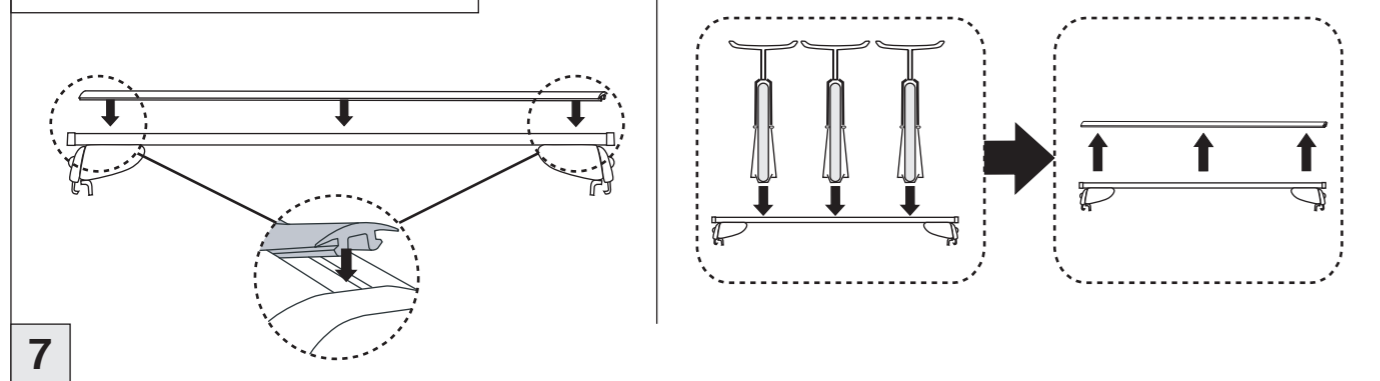

Atera SIGNO

Audi A6 Avant 09/2011–
Audi Q3 10/2011–

nur bei / only for Part-No.: 045 261

Atera SIGNO

Audi
A6 Avant 09/2011–
Q3 10/2011–

Part-No. : 044 261
Part-No. : 045 261

Atera
MADE IN GERMANY

Atera GmbH
Im Herrach 1
D-88299 Leutkirch
Servicetelefon: 0180-50 000 89
(14 ct/Min. aus dem dt. Festnetz)
E-Mail: info@atera.de