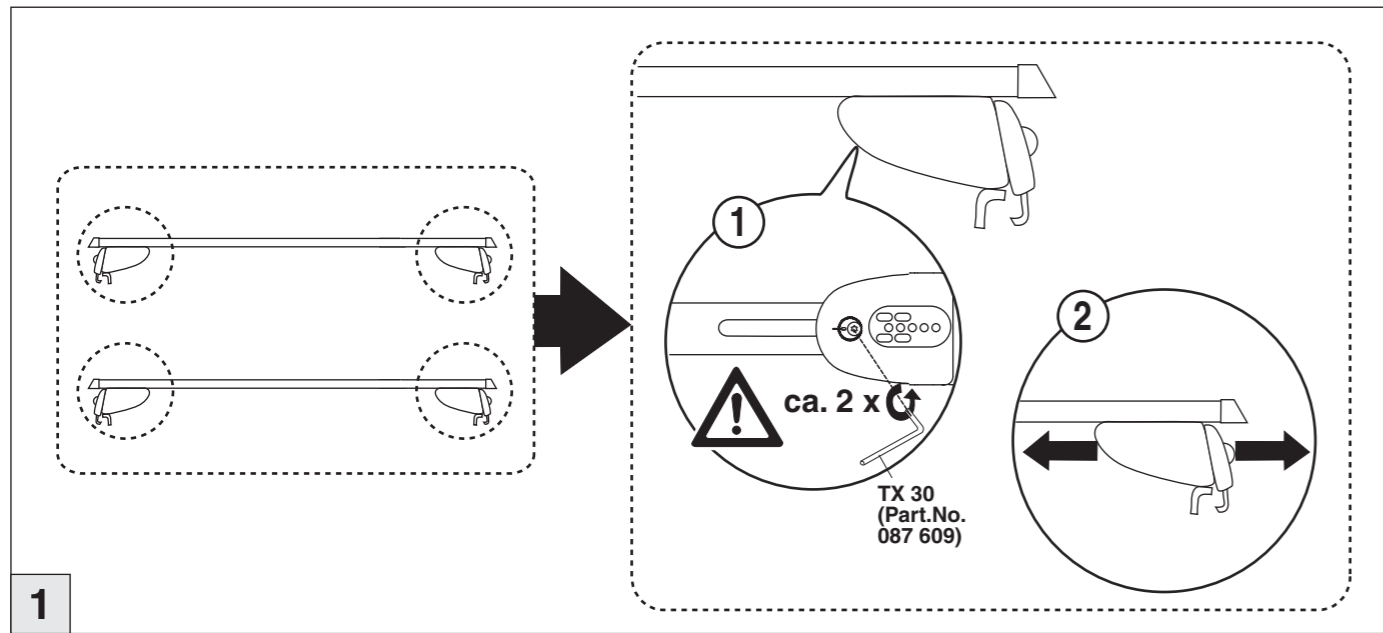

Atera SIGNO

Audi A6 Avant 09/2011–
Audi Q3 10/2011–