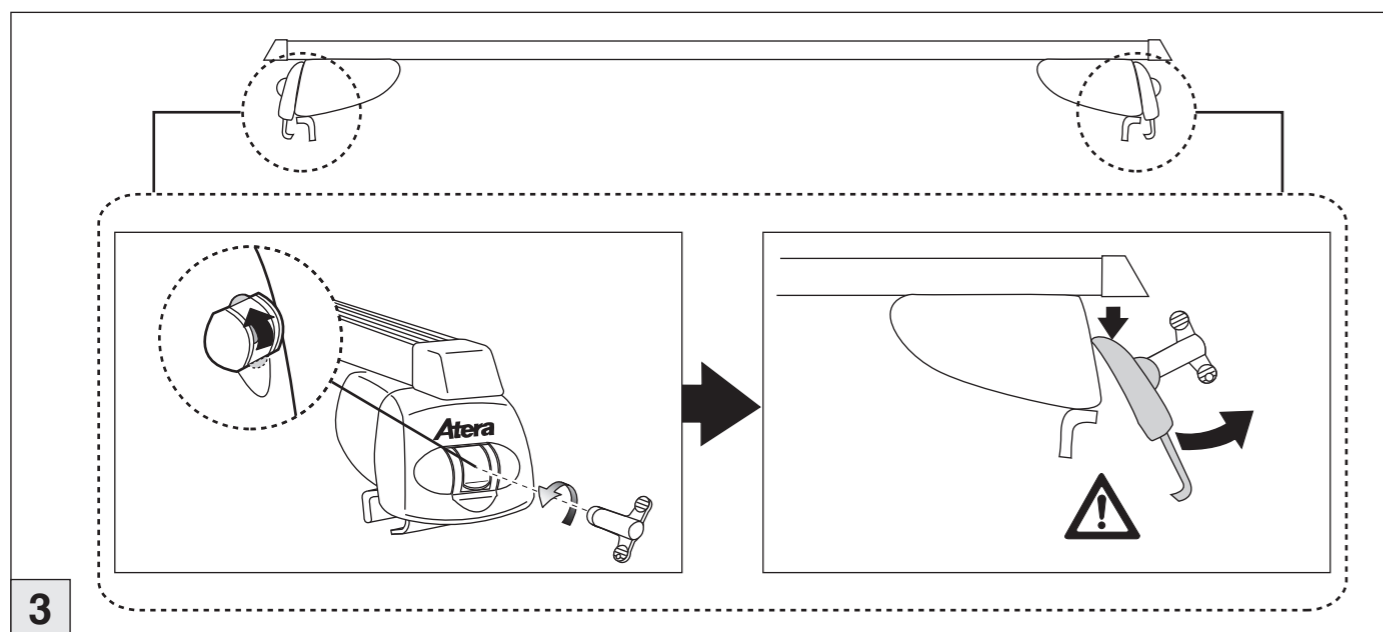

Atera SIGNO

Audi A6 Avant 09/2011–
Audi Q3 10/2011–