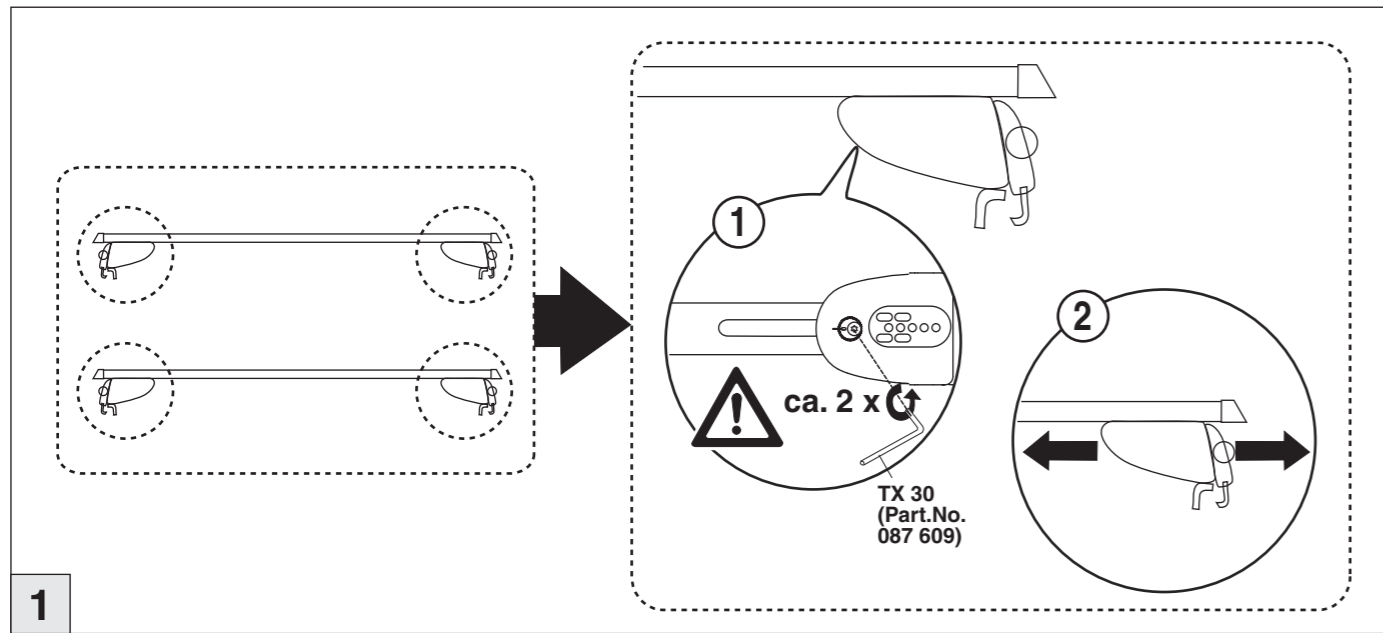

Atera SIGNO

Kia Ceed Sportswagon 09/2012–
Kia Sportage 09/2010–01/2016

Hyundai ix35 03/2010–08/2015