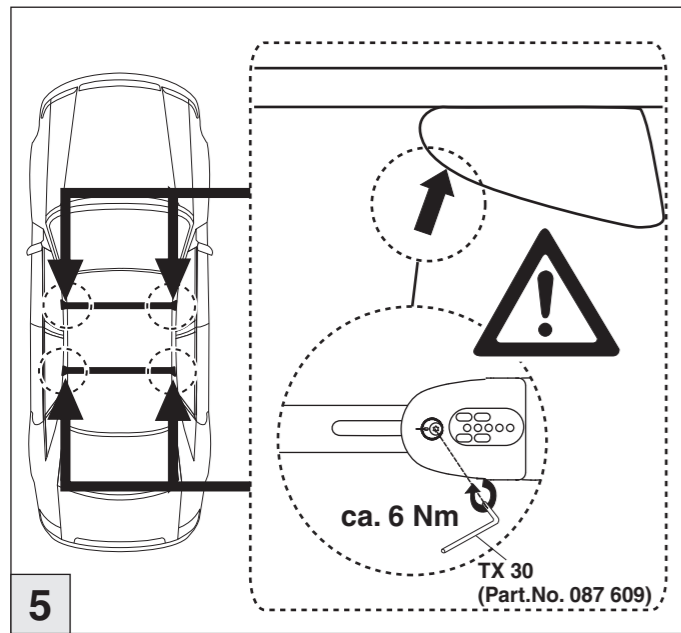

Kia Cee´d Sportswagon 09/2012 –
(mit Reling / with rail / avec barres de toit)

Part-No. : 044 235
Part-No. : 045 235

nur bei / only for Part-No.: 045 235

Atera
MADE IN GERMANY

Atera GmbH
Im Herrach 1
D-88299 Leutkirch
Internet: www.atera.de