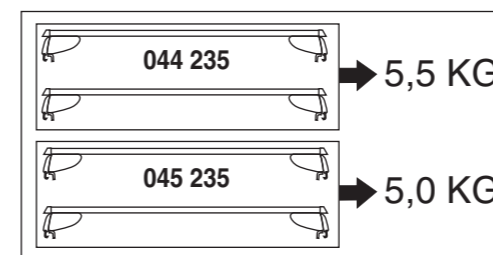

Kia Cee´d Sportswagon 09/2012 –
(mit Reling / with rail / avec barres de toit)

Part-No. : 044 235
Part-No. : 045 235

nur bei / only for Part-No.: 045 235

Atera
MADE IN GERMANY

Atera GmbH
Im Herrach 1
D-88299 Leutkirch
Internet: www.atera.de