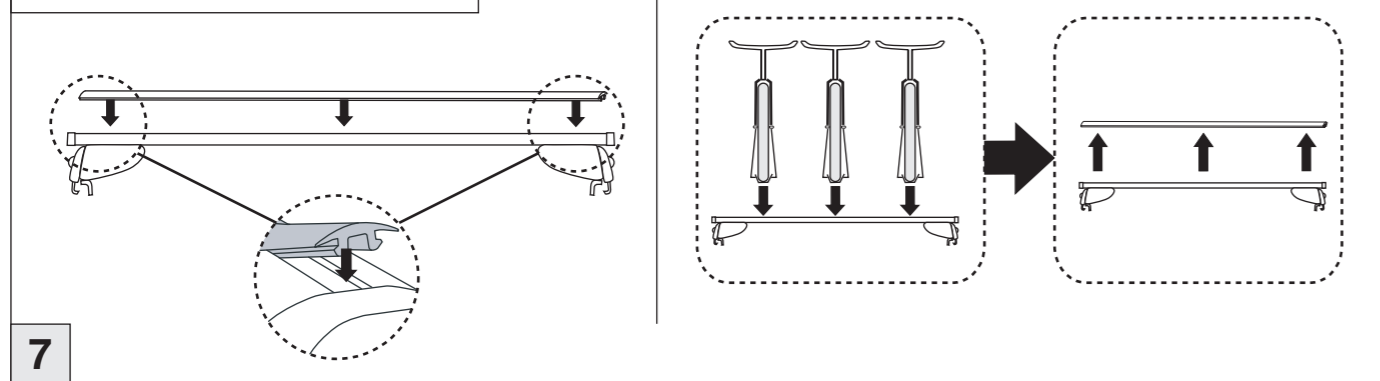

Kia Cee´d Sportswagon 09/2012 –
(mit Reling / with rail / avec barres de toit)

Part-No. : 044 235
Part-No. : 045 235

nur bei / only for Part-No.: 045 235

Atera
MADE IN GERMANY

Atera GmbH
Im Herrach 1
D-88299 Leutkirch
Internet: www.atera.de