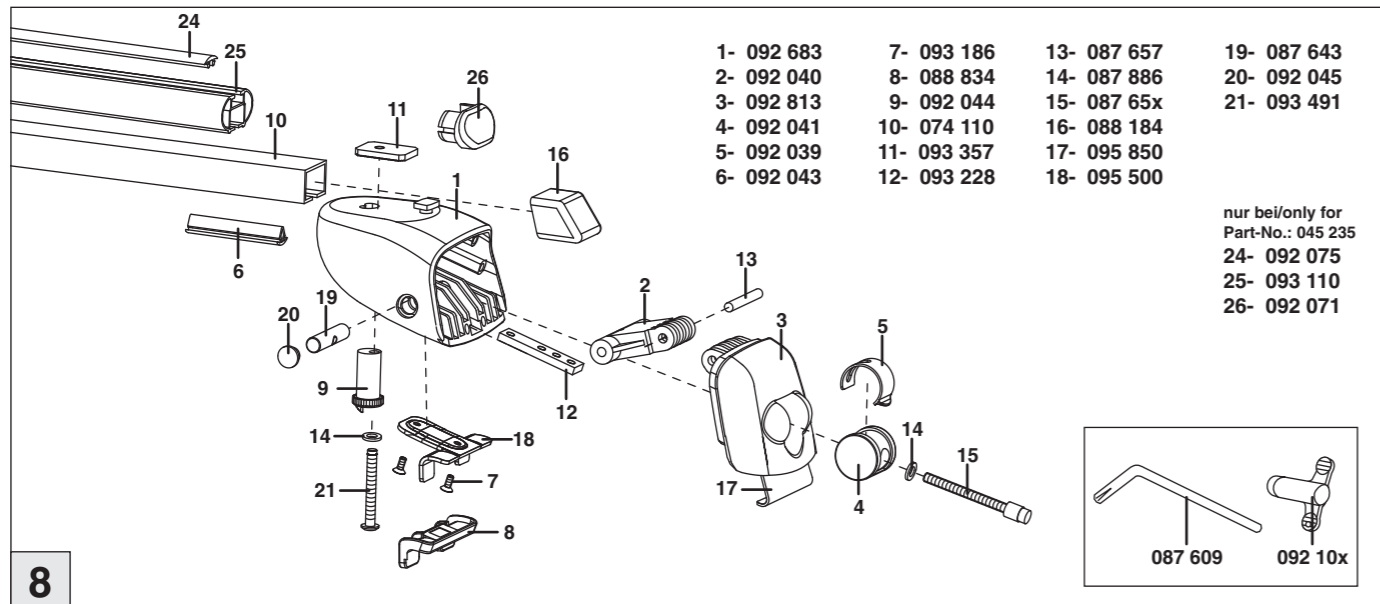

Kia Cee´d Sportswagon 09/2012 –
(mit Reling / with rail / avec barres de toit)

Part-No. : 044 235
Part-No. : 045 235

nur bei / only for Part-No.: 045 235

Atera
MADE IN GERMANY

Atera GmbH
Im Herrach 1
D-88299 Leutkirch
Internet: www.atera.de