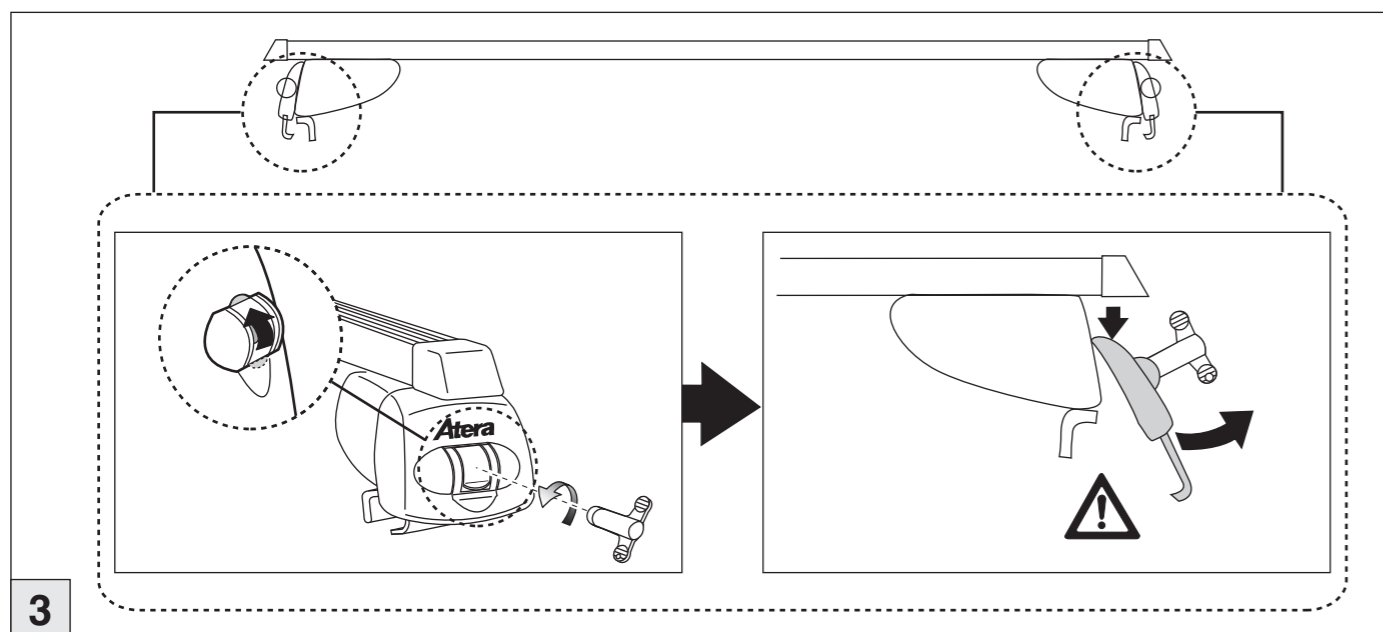

Atera SIGNO

Kia Ceed Sportswagon 09/2012–
Kia Sportage 09/2010–01/2016

Hyundai ix35 03/2010–08/2015