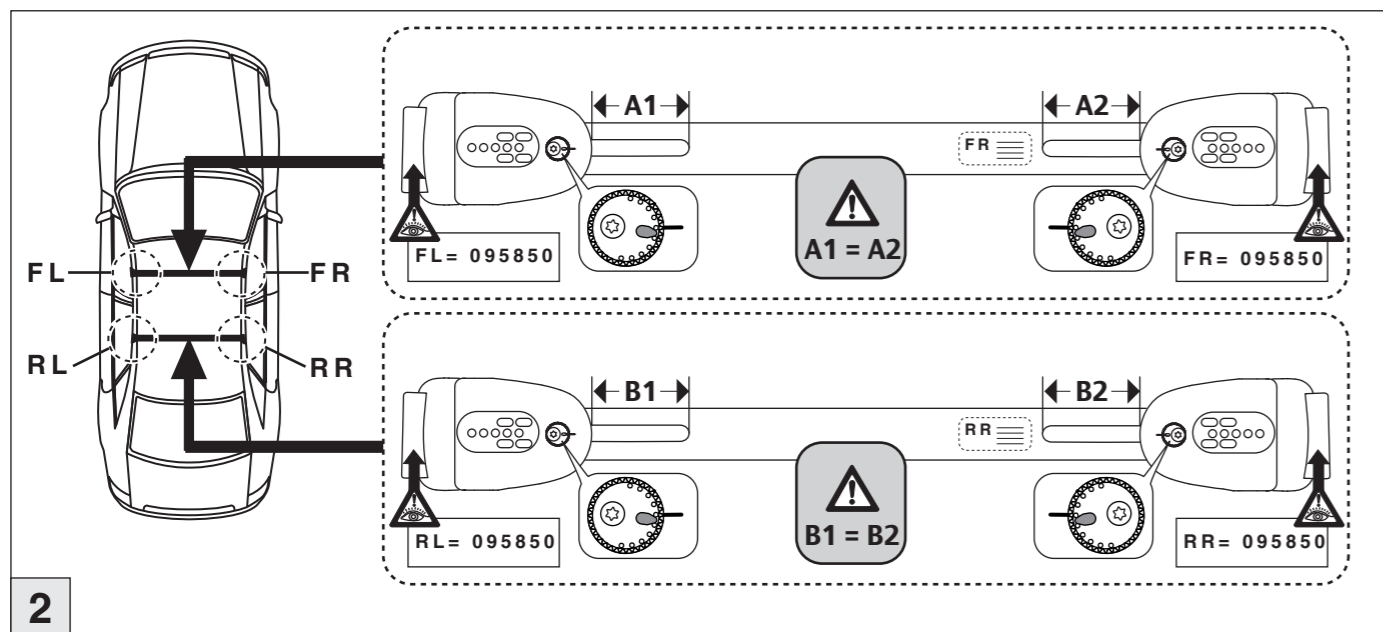

Atera SIGNO

Kia Ceed Sportswagon 09/2012–
Kia Sportage 09/2010–01/2016

Hyundai ix35 03/2010–08/2015