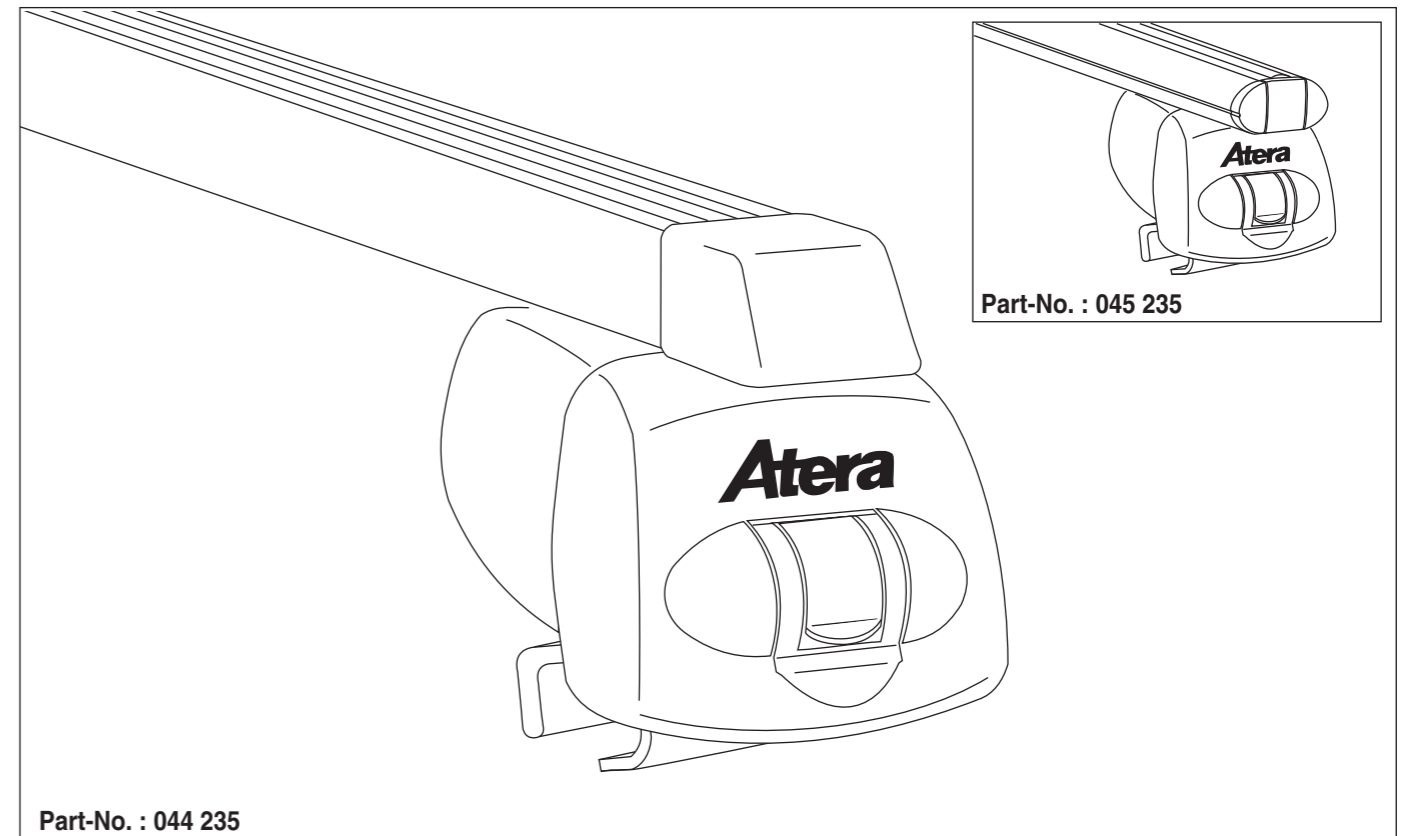

Atera SIGNO

Kia Ceed Sportswagon 09/2012–
Kia Sportage 09/2010–01/2016

Hyundai ix35 03/2010–08/2015

Atera SIGNO

Hyundai ix35 03/2010 – 08/2015
(mit Reling / with rail / avec barres de toit)

Kia Sportage 09/2010 – 01/2016
(mit Reling / with rail / avec barres de toit)

Kia Cee´d Sportswagon 09/2012 –
(mit Reling / with rail / avec barres de toit)

Part-No. : 044 235
Part-No. : 045 235

nur bei / only for Part-No.: 045 235

Atera
MADE IN GERMANY

Atera GmbH
Im Herrach 1
D-88299 Leutkirch
Internet: www.atera.de