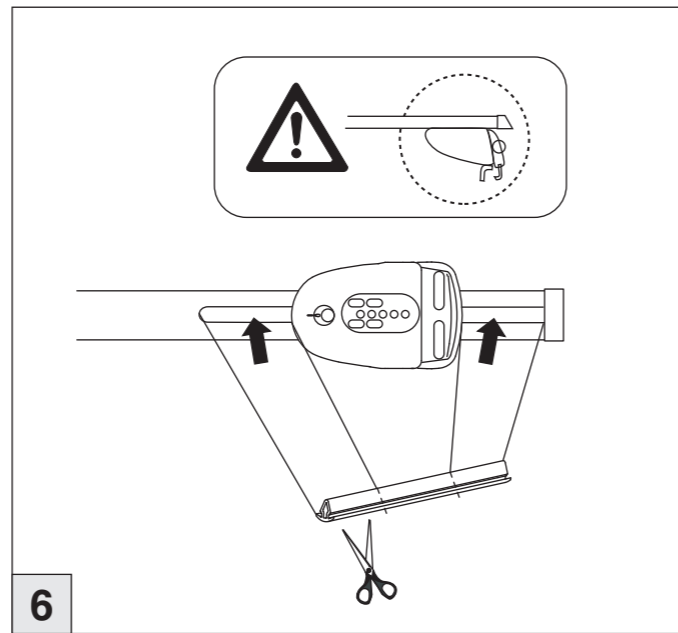

Kia Cee´d Sportswagon 09/2012 –
(mit Reling / with rail / avec barres de toit)

Part-No. : 044 235
Part-No. : 045 235

nur bei / only for Part-No.: 045 235

Atera
MADE IN GERMANY

Atera GmbH
Im Herrach 1
D-88299 Leutkirch
Internet: www.atera.de