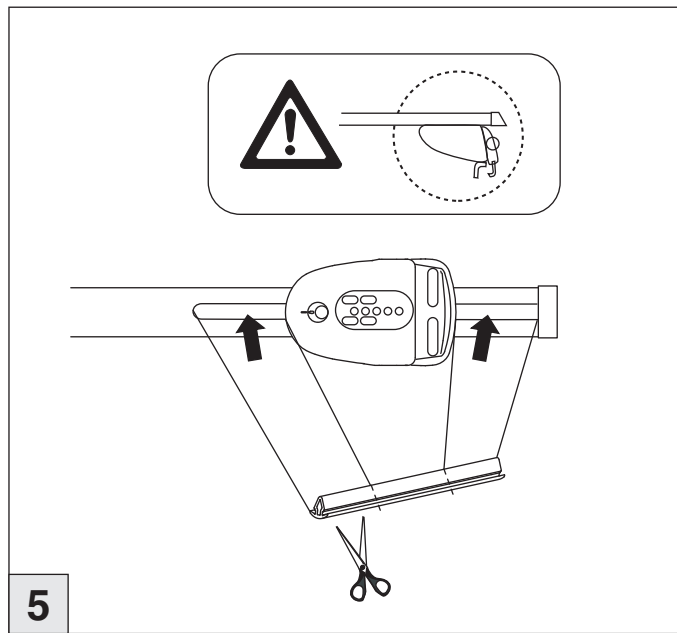

Atera SIGNO

Volvo
XC 60 12/2008–

Atera GmbH
Im Herrach 1
D-88299 Leutkirch
Internet: www.atera.de
MADE IN GERMANY

Atera SIGNO

Volvo
XC 60 12/2008–

Part-No. : 044 279
Part-No. : 045 279

Atera SIGNO

Volvo
XC 60 12/2008-

Atera SIGNO

Volvo
XC 60 12/2008-