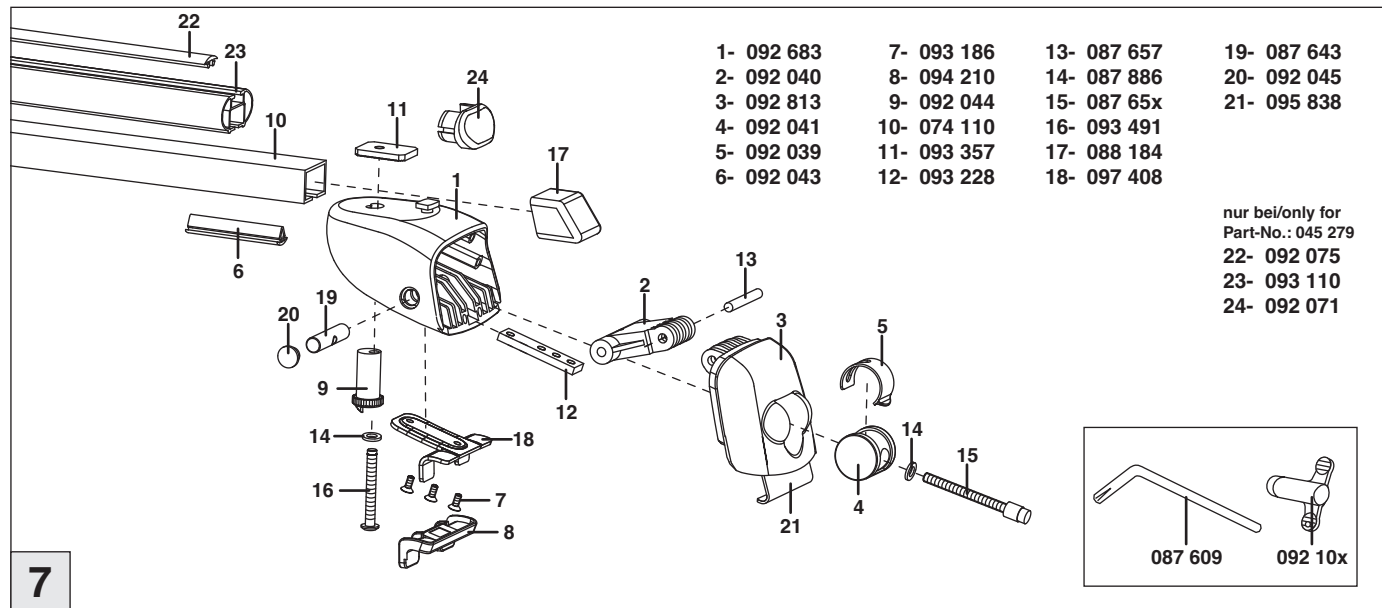

Atera SIGNO

Volvo
XC 60 12/2008–

Atera GmbH
Im Herrach 1
D-88299 Leutkirch
Internet: www.atera.de
MADE IN GERMANY

Atera SIGNO

Volvo
XC 60 12/2008–

Part-No. : 044 279
Part-No. : 045 279

Atera SIGNO

Volvo
XC 60 12/2008-

Atera SIGNO

Volvo
XC 60 12/2008-