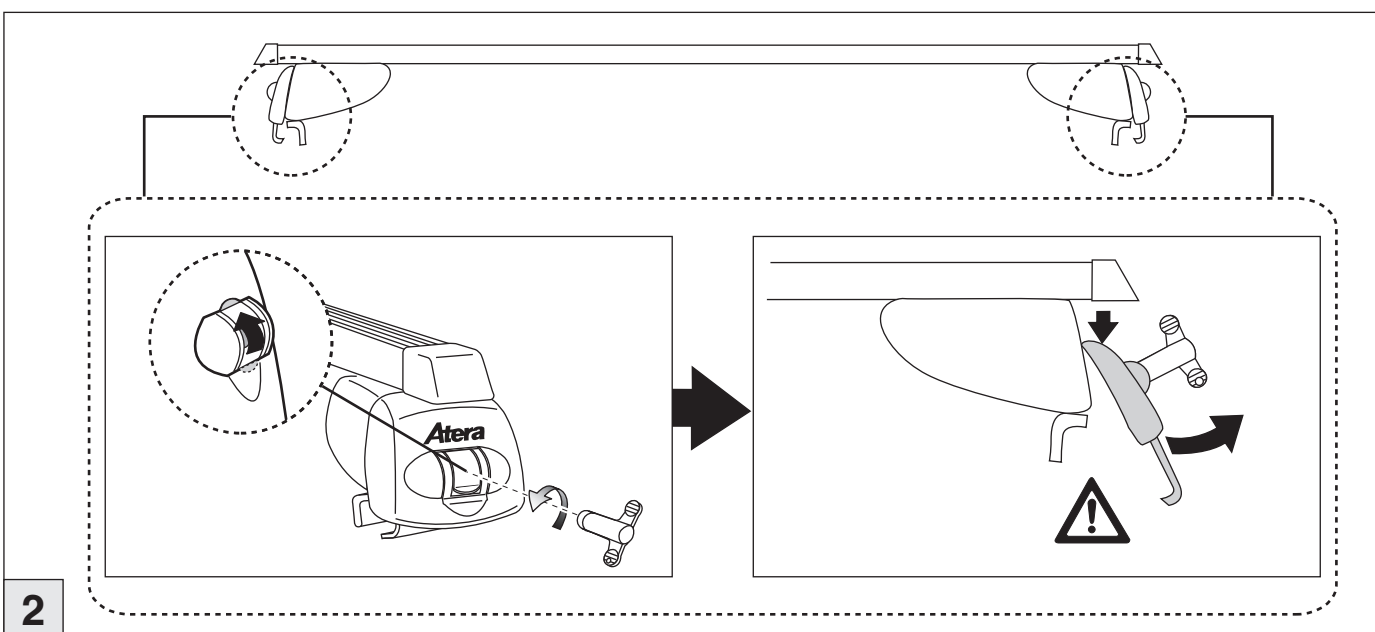

Atera SIGNO

Volvo
XC 60 12/2008–

Atera GmbH
Im Herrach 1
D-88299 Leutkirch
Internet: www.atera.de
MADE IN GERMANY

Atera SIGNO

Volvo
XC 60 12/2008–

Part-No. : 044 279
Part-No. : 045 279

Atera SIGNO

Volvo
XC 60 12/2008-

Atera SIGNO

Volvo
XC 60 12/2008-