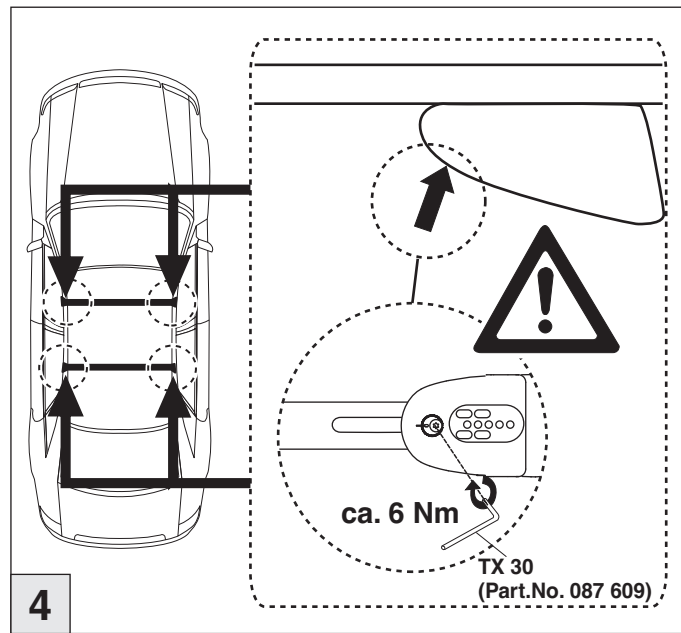

Atera SIGNO

Volvo
XC 60 12/2008–

Atera GmbH
Im Herrach 1
D-88299 Leutkirch
Internet: www.atera.de
MADE IN GERMANY

Atera SIGNO

Volvo
XC 60 12/2008–

Part-No. : 044 279
Part-No. : 045 279

Atera SIGNO

Volvo
XC 60 12/2008-

Atera SIGNO

Volvo
XC 60 12/2008-