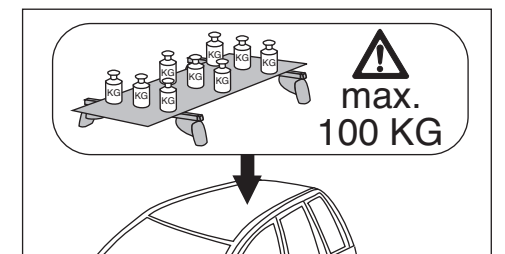

Atera SIGNO

Volvo
XC 60 12/2008–

Atera GmbH
Im Herrach 1
D-88299 Leutkirch
Internet: www.atera.de
MADE IN GERMANY

Atera SIGNO

Volvo
XC 60 12/2008–

Part-No. : 044 279
Part-No. : 045 279

Atera SIGNO

Volvo
XC 60 12/2008-