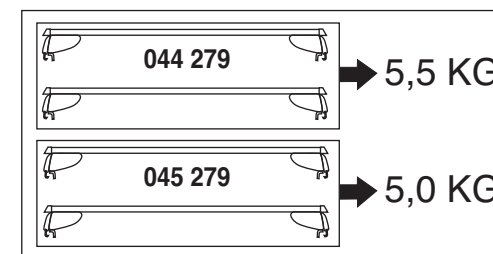

Atera SIGNO

Volvo
XC 60 12/2008–

Atera GmbH
Im Herrach 1
D-88299 Leutkirch
Internet: www.atera.de
MADE IN GERMANY

Atera SIGNO

Volvo
XC 60 12/2008–

Part-No. : 044 279
Part-No. : 045 279

Atera SIGNO

Volvo
XC 60 12/2008-