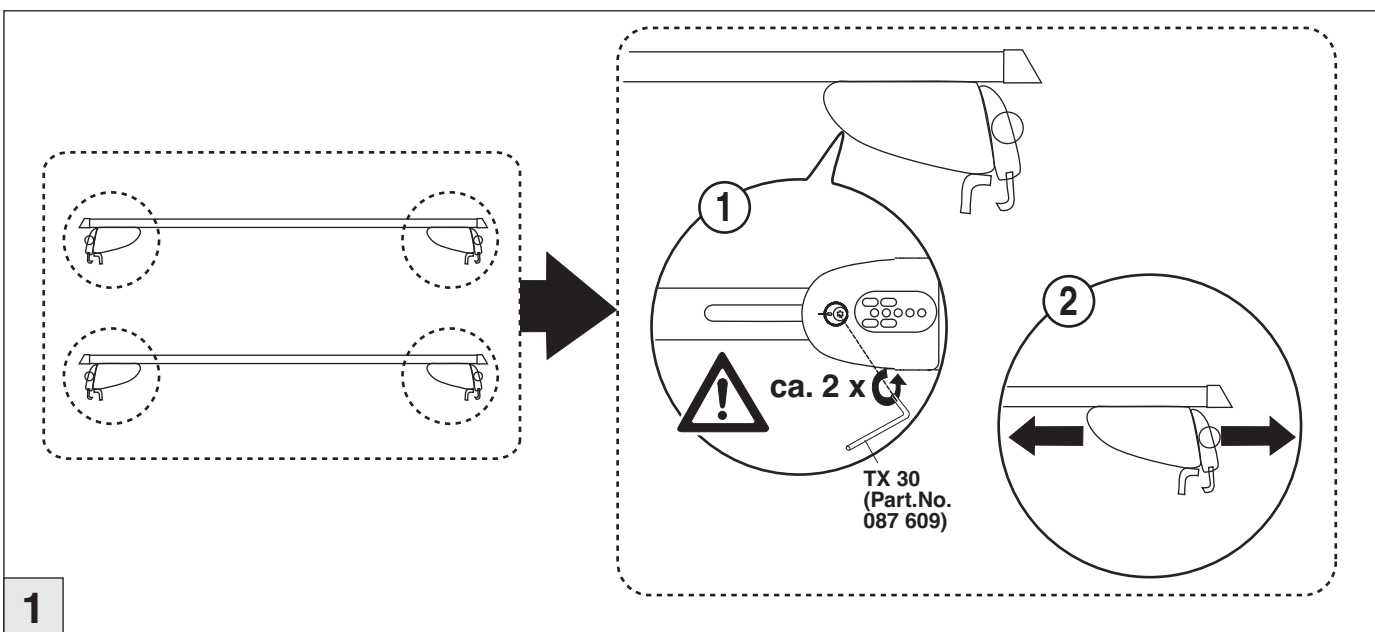

Atera SIGNO

Volvo
XC 60 12/2008–

Atera GmbH
Im Herrach 1
D-88299 Leutkirch
Internet: www.atera.de
MADE IN GERMANY

Atera SIGNO

Volvo
XC 60 12/2008–

Part-No. : 044 279
Part-No. : 045 279

Atera SIGNO

Volvo
XC 60 12/2008-

Atera SIGNO

Volvo
XC 60 12/2008-