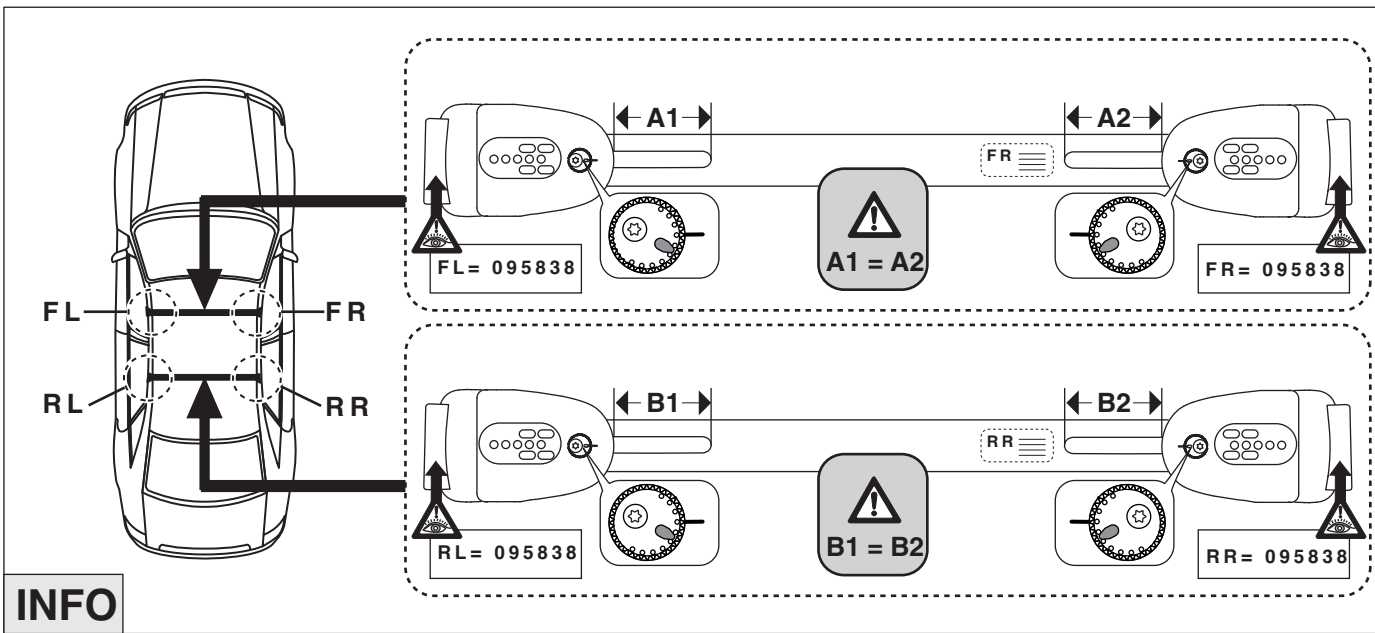

Atera SIGNO

Volvo
XC 60 12/2008–

Atera GmbH
Im Herrach 1
D-88299 Leutkirch
Internet: www.atera.de
MADE IN GERMANY

Atera SIGNO

Volvo
XC 60 12/2008–

Part-No. : 044 279
Part-No. : 045 279

Atera SIGNO

Volvo
XC 60 12/2008-

Atera SIGNO

Volvo
XC 60 12/2008-