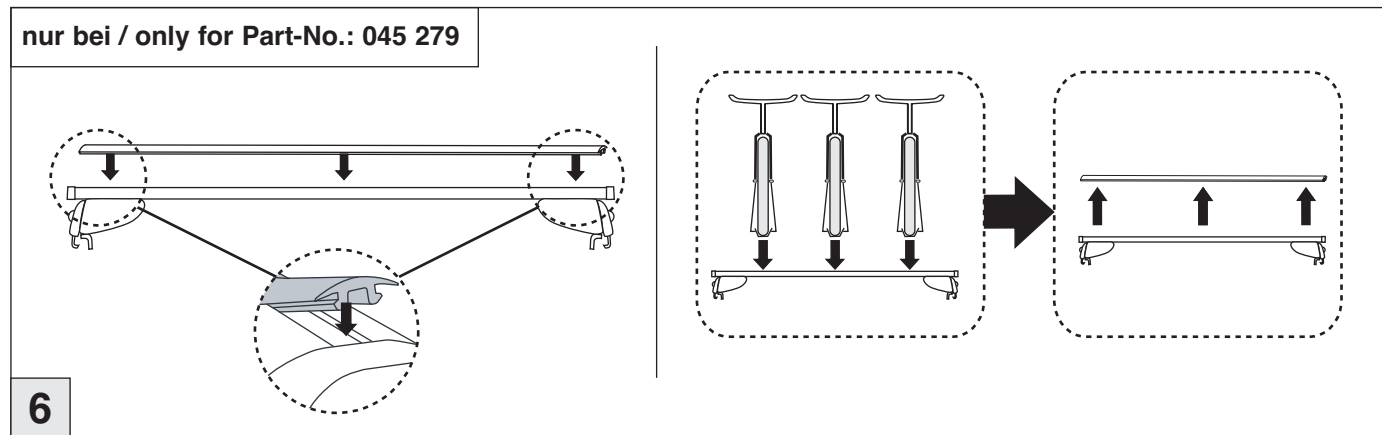

Atera SIGNO

Volvo
XC 60 12/2008–

Atera GmbH
Im Herrach 1
D-88299 Leutkirch
Internet: www.atera.de
MADE IN GERMANY

Atera SIGNO

Volvo
XC 60 12/2008–

Part-No. : 044 279
Part-No. : 045 279

Atera SIGNO

Volvo
XC 60 12/2008-

Atera SIGNO

Volvo
XC 60 12/2008-