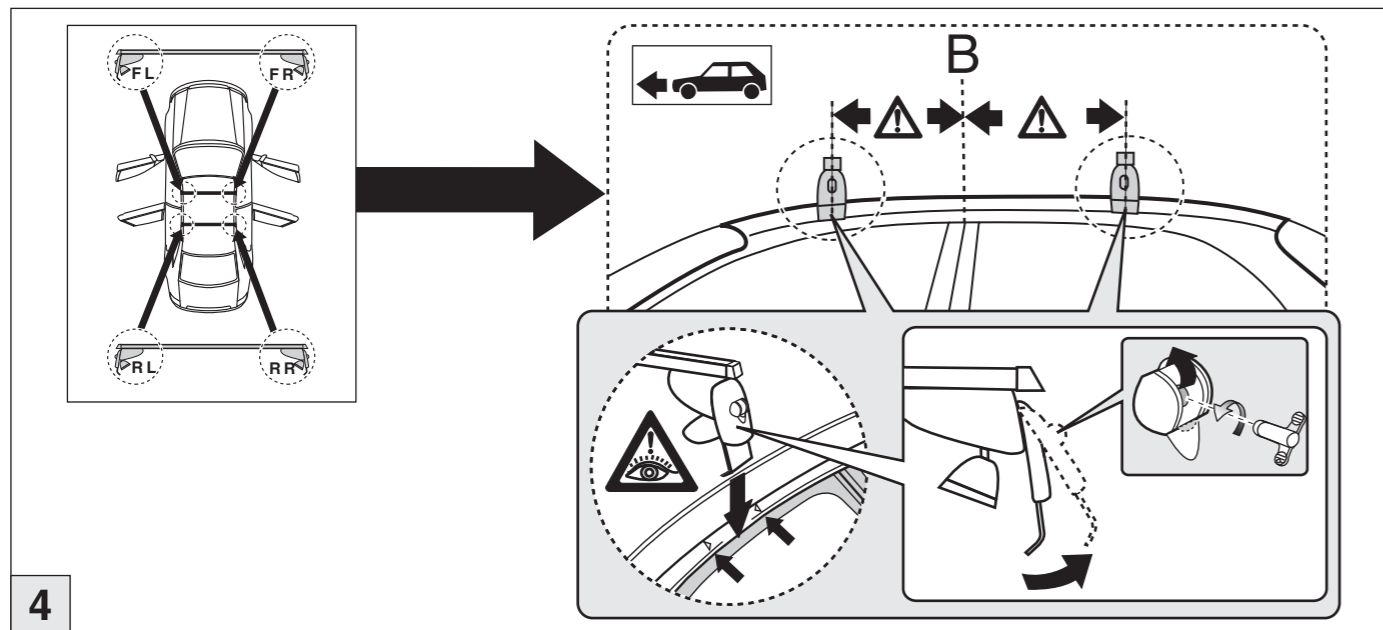

Atera SIGNO

Audi
A8 11/2002-03/2010

Part-No. : 044 064
Part-No. : 045 064

Atera SIGNO

Audi
A8 11/2002-03/2010

1

2

3