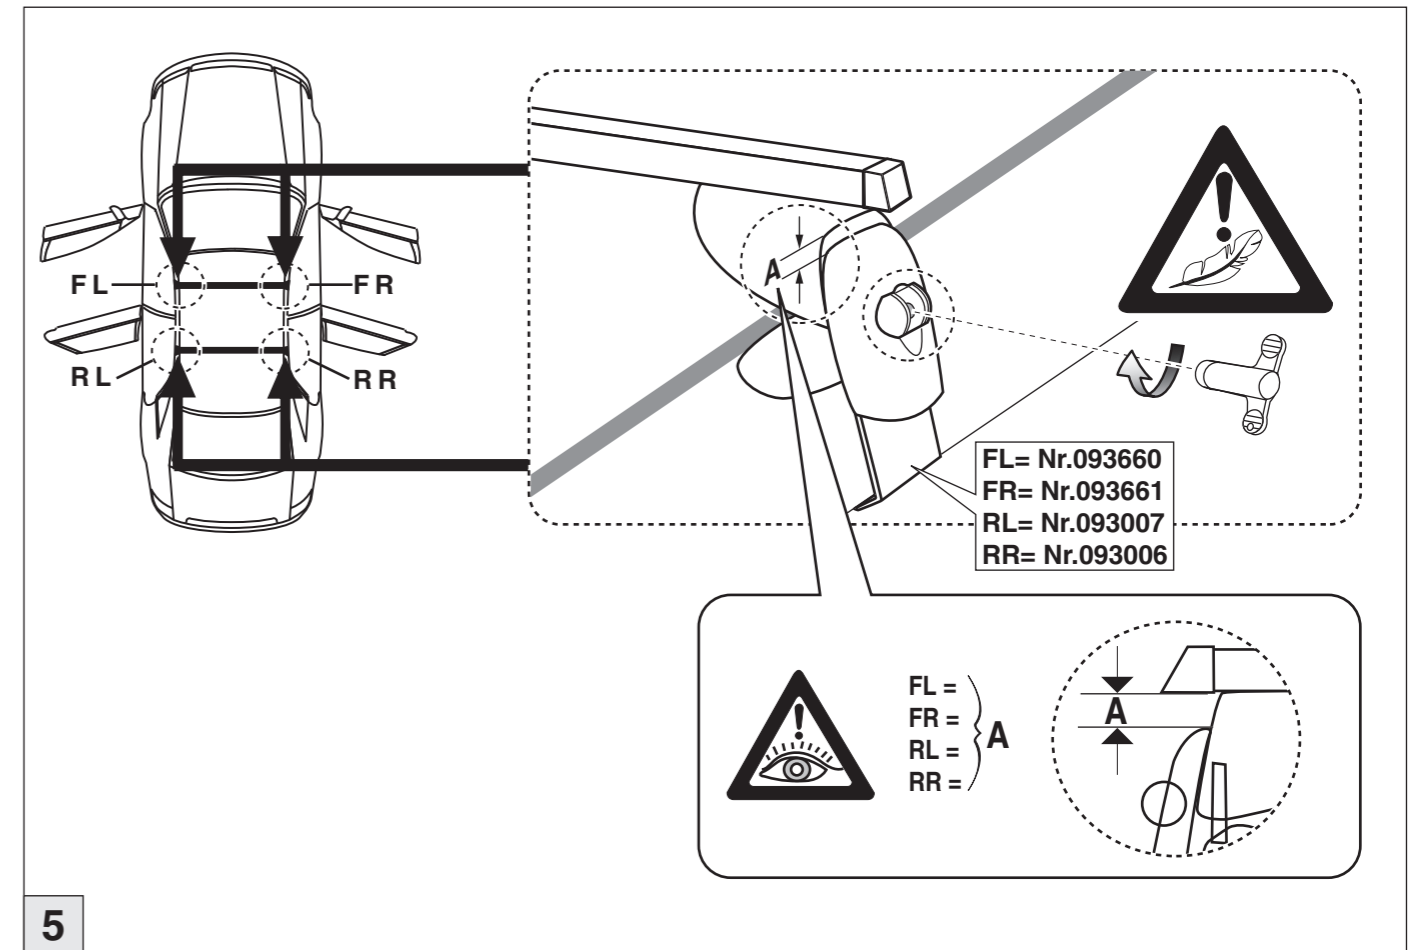

Atera SIGNO

Audi
A8 11/2002-03/2010