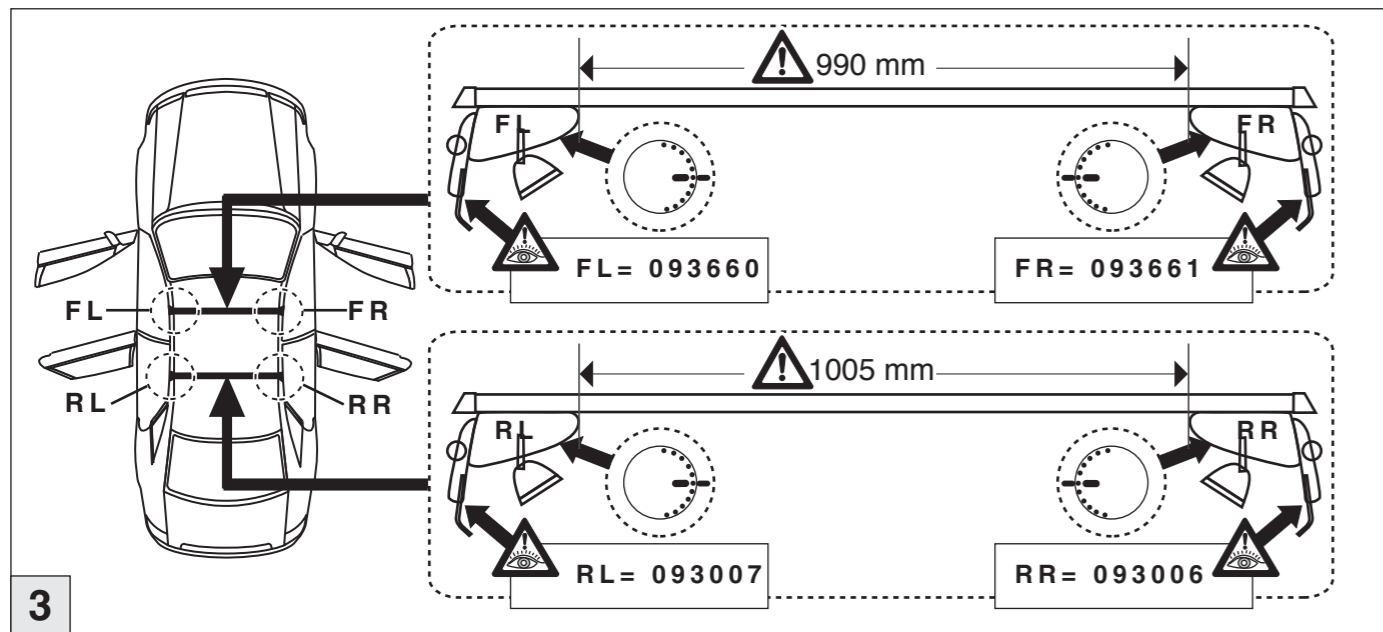

Atera SIGNO

Audi
A8 11/2002-03/2010

Part-No. : 044 064
Part-No. : 045 064

Atera SIGNO

Audi
A8 11/2002-03/2010

1

2

3