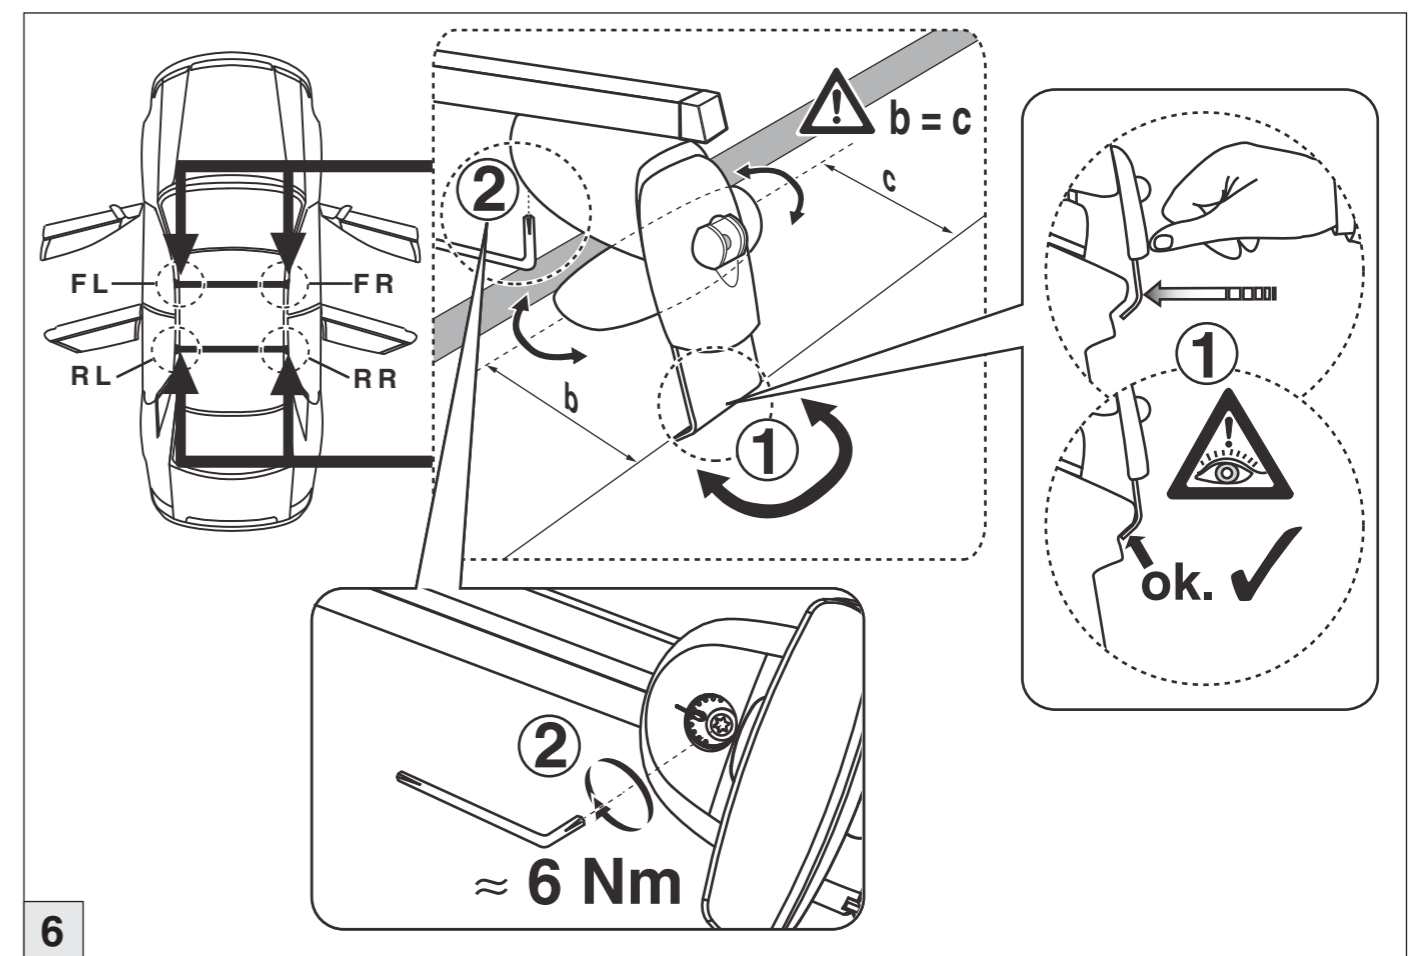

Atera SIGNO

Audi
A8 11/2002-03/2010

1

2

3

4

Atera SIGNO

Audi
A8 11/2002-03/2010

5

6