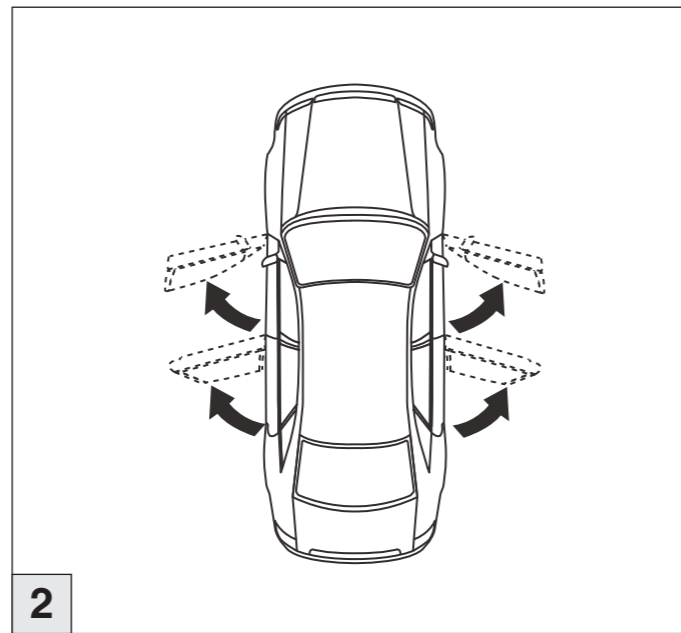

Atera SIGNO

Audi
A8 11/2002-03/2010

Part-No. : 044 064
Part-No. : 045 064

Atera SIGNO

Audi
A8 11/2002-03/2010

1

2

3