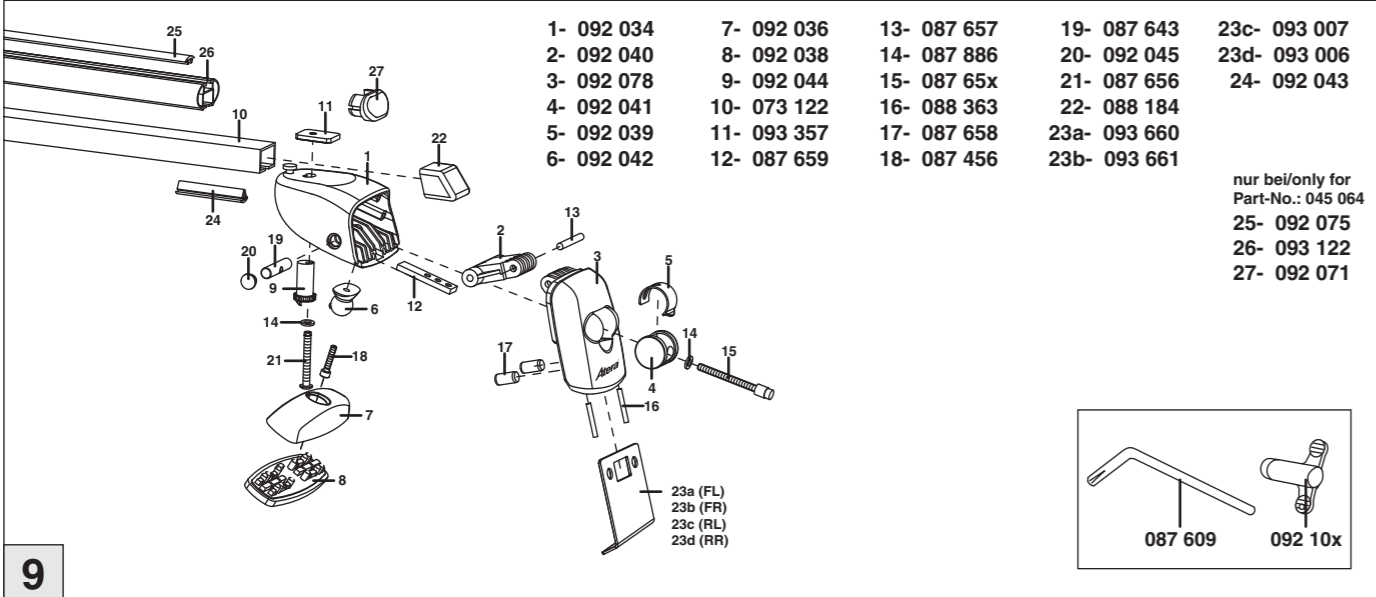

Atera SIGNO

Audi
A8 11/2002-03/2010

7

nur bei / only for Part-No.: 045 064

8

9

Atera
MADE IN GERMANY

Atera GmbH
Im Herrach 1
D-88299 Leutkirch
Servicetelefon: 0180-50 000 89
(14 ct/Min. aus dem dt. Festnetz)
E-Mail: info@atera.de

Atera SIGNO

Audi
A8 11/2002-03/2010

Part-No. : 044 064
Part-No. : 045 064

Atera SIGNO

Audi
A8 11/2002-03/2010

1

2

3