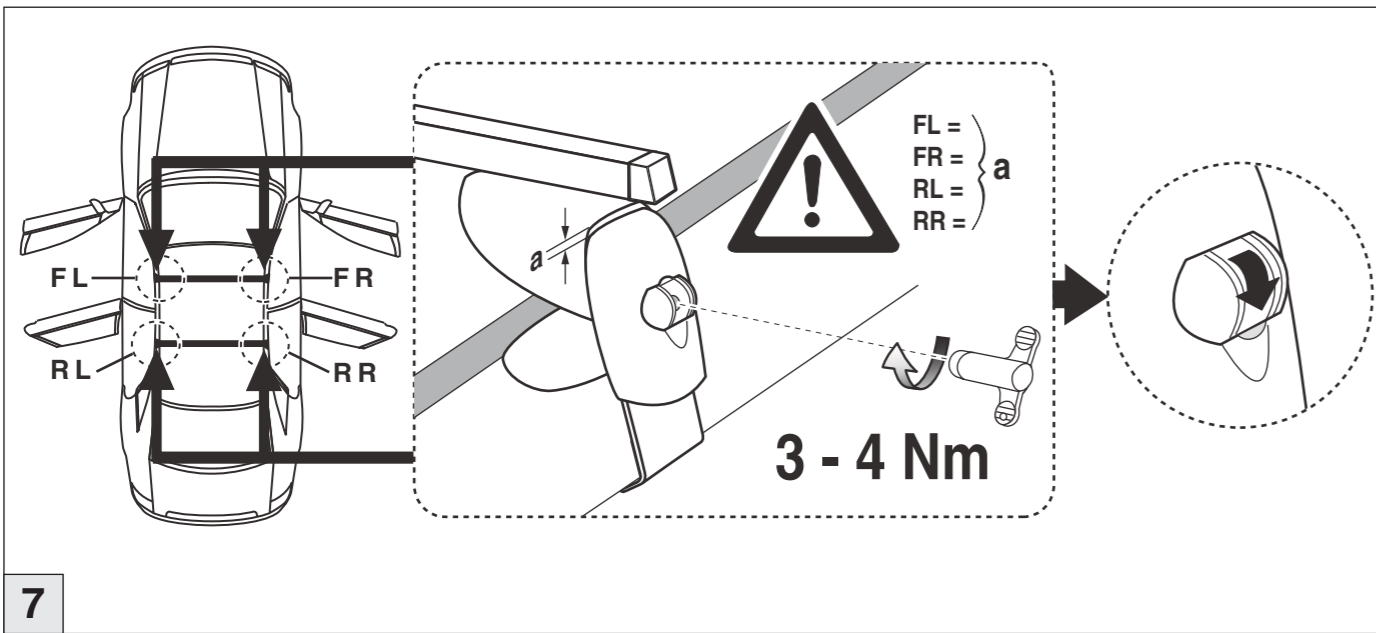

Atera SIGNO

Audi
A8 11/2002-03/2010