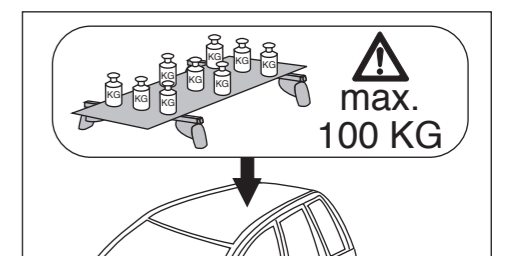

Atera SIGNO

Audi
A8 11/2002-03/2010

Part-No. : 044 064
Part-No. : 045 064

Atera SIGNO

Audi
A8 11/2002-03/2010

1

2

3