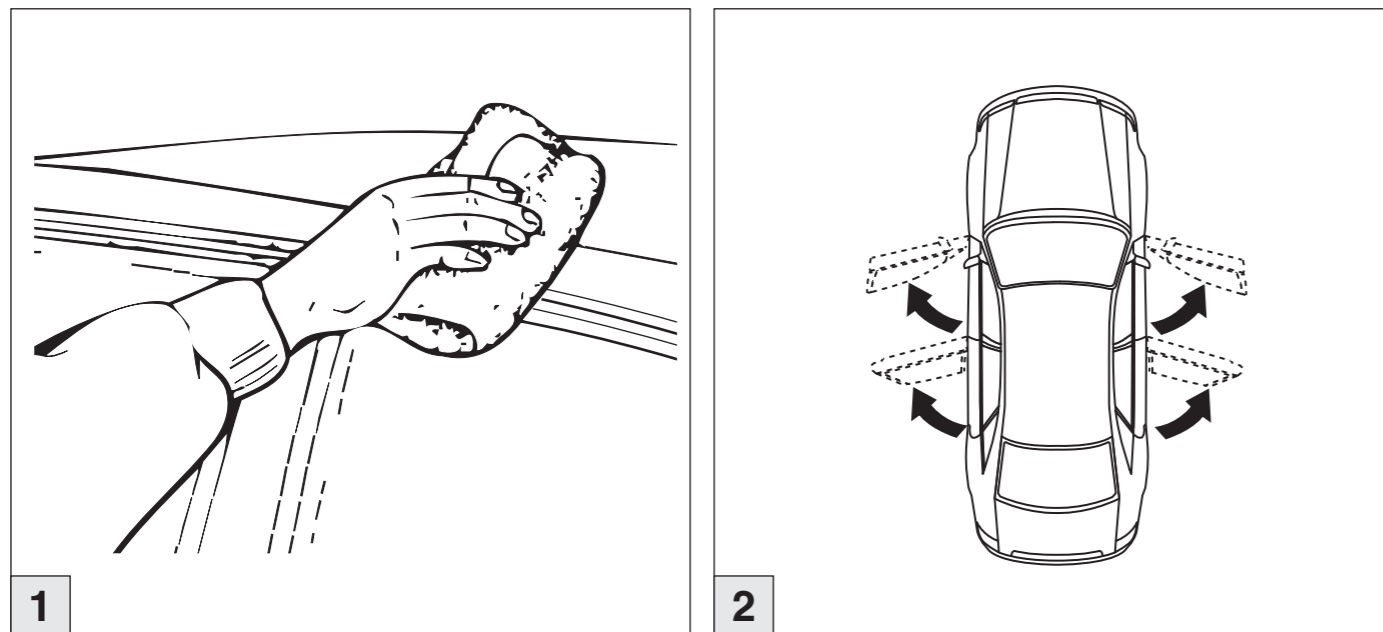

Atera SIGNO

Peugeot
308 09/2013-

INFO

Atera SIGNO

Peugeot
308 09/2013-