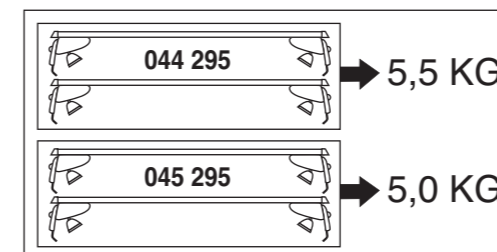

# Atera SIGNO

Peugeot  
308 09/2013-

Part-No. : 044 295  
Part-No. : 045 295

Art.-Nr. /  
Part-No. : 045 295

**Atera**  
MADE IN GERMANY

Atera GmbH  
Im Herrach 1  
D-88299 Leutkirch  
Internet: www.atera.de