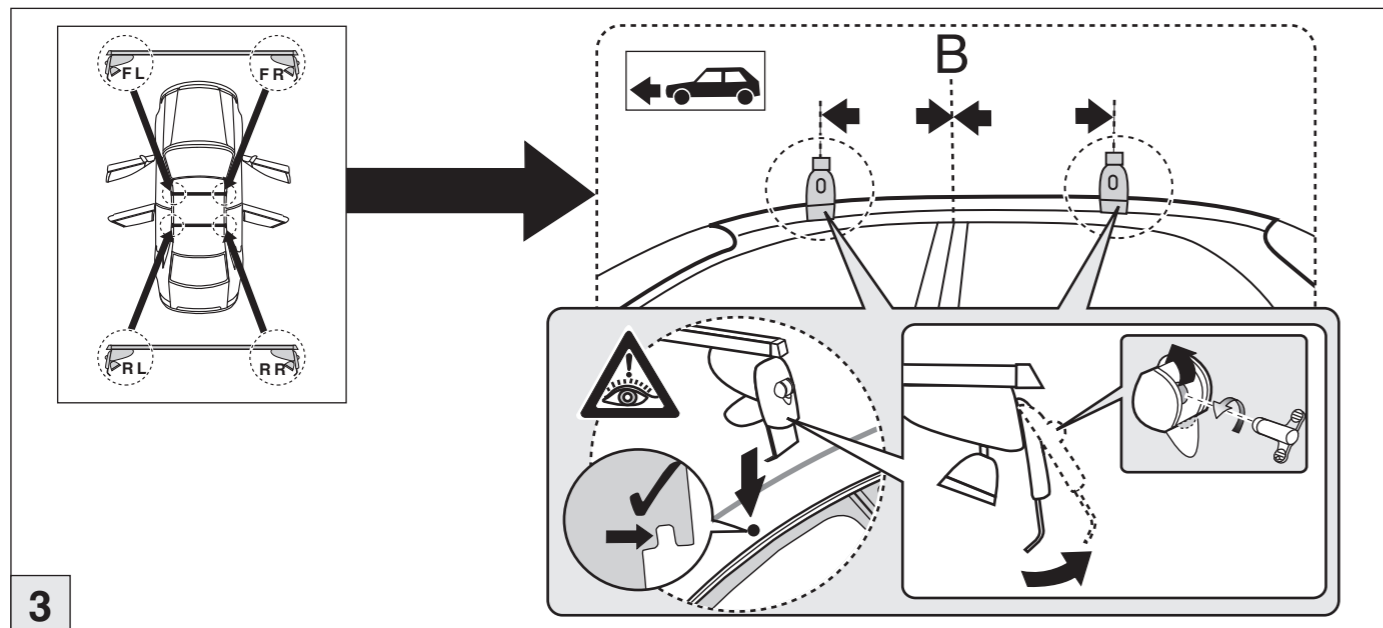

Atera SIGNO

Peugeot
308 09/2013-

INFO

Atera SIGNO

Peugeot
308 09/2013-