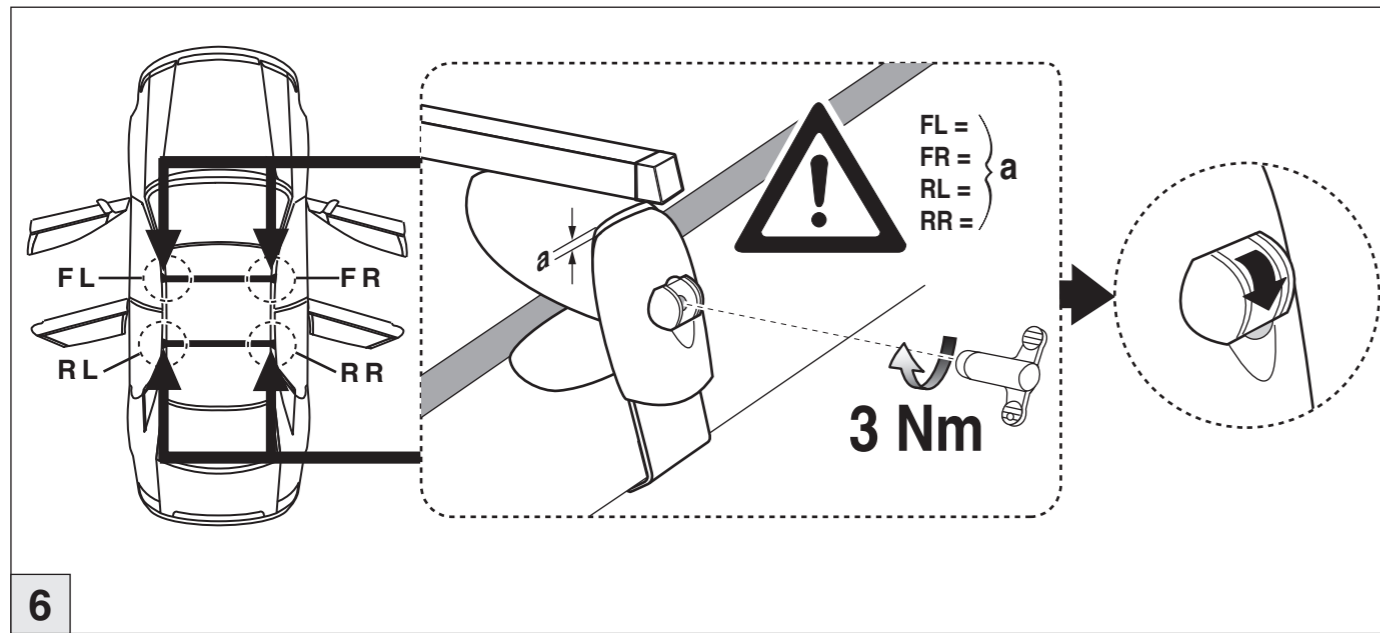

Atera SIGNO

Peugeot
308 09/2013-

6

nur bei / only for Part-No.: 045 295