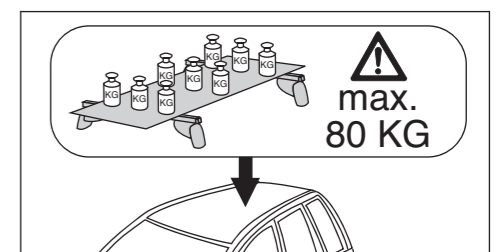

# Atera SIGNO

Peugeot  
308 09/2013-

Part-No. : 044 295  
Part-No. : 045 295

Art.-Nr. /  
Part-No. : 045 295

**Atera**  
MADE IN GERMANY

Atera GmbH  
Im Herrach 1  
D-88299 Leutkirch  
Internet: www.atera.de