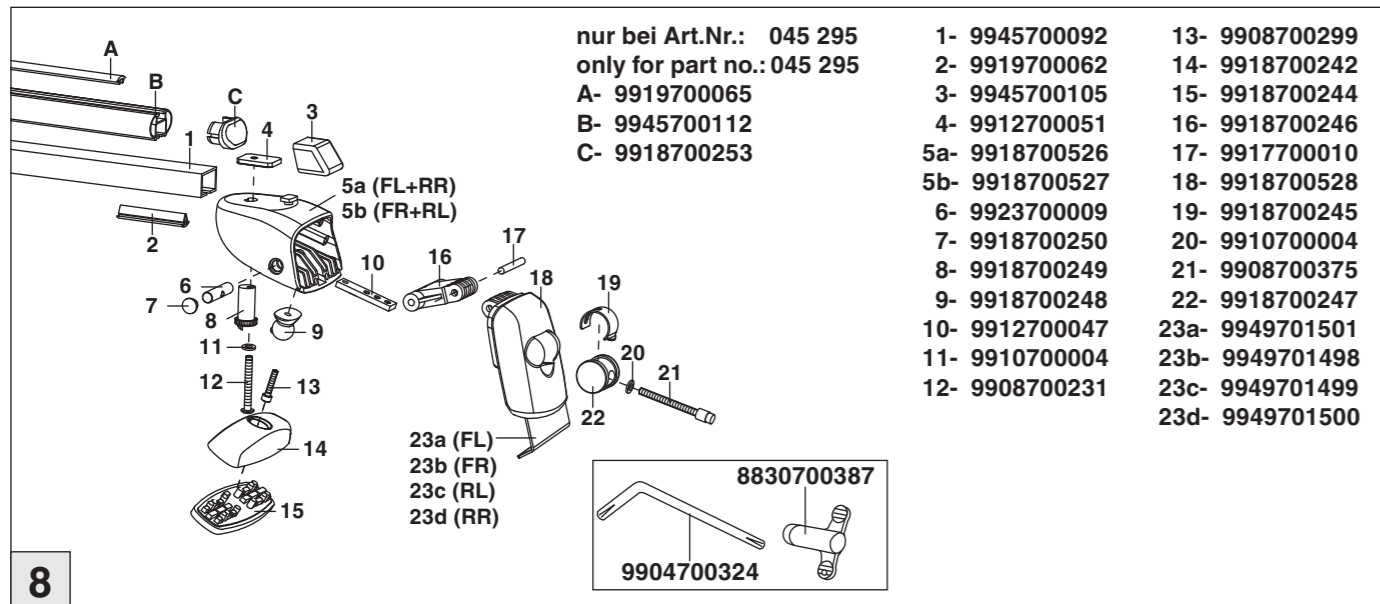

# Atera SIGNO

Peugeot  
308 09/2013-

6

nur bei / only for Part-No.: 045 295

7

8

# Atera SIGNO

Peugeot  
308 09/2013-

Part-No. : 044 295  
Part-No. : 045 295

Art.-Nr. /  
Part-No. : 045 295

**Atera**  
MADE IN GERMANY

Atera GmbH  
Im Herrach 1  
D-88299 Leutkirch  
Internet: www.atera.de