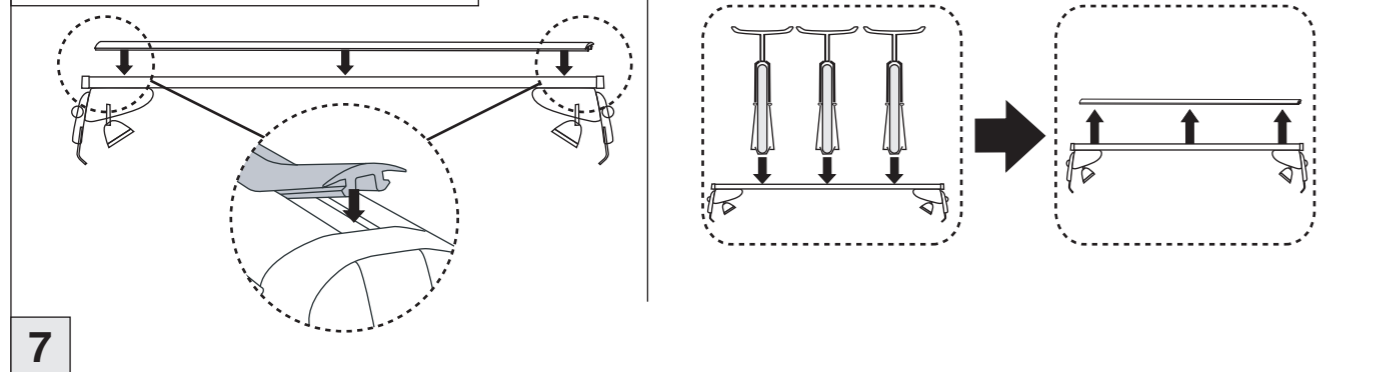

Atera SIGNO

Peugeot
308 09/2013-

6

nur bei / only for Part-No.: 045 295

7

8

Atera SIGNO

Peugeot
308 09/2013-

Part-No. : 044 295
Part-No. : 045 295

Art.-Nr. /
Part-No. : 045 295

Atera
MADE IN GERMANY

Atera GmbH
Im Herrach 1
D-88299 Leutkirch
Internet: www.atera.de

© ATERA GmbH
Ref.-Nr.: 044 295_096454429500_992570048600
Ref.-Nr.: 045 295_096454529500_992570048600
Stand/State: 01/10/2014 - Rev 00 Ver 00