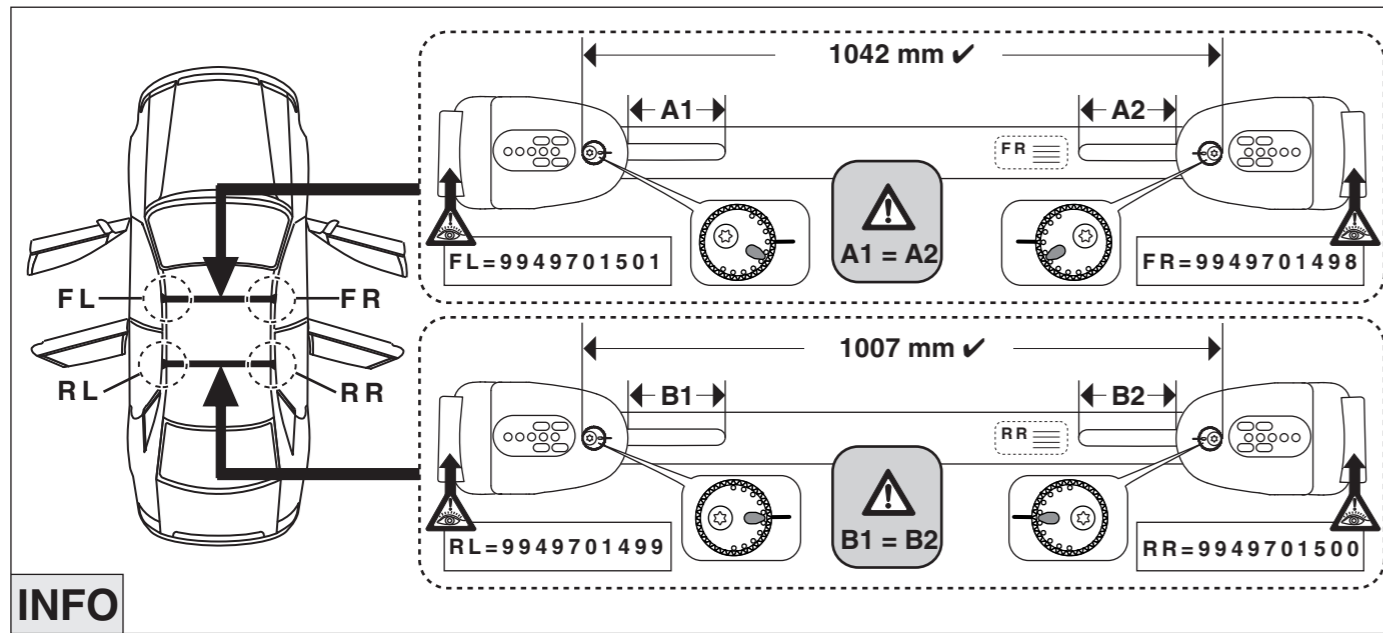

Atera SIGNO

Peugeot
308 09/2013-