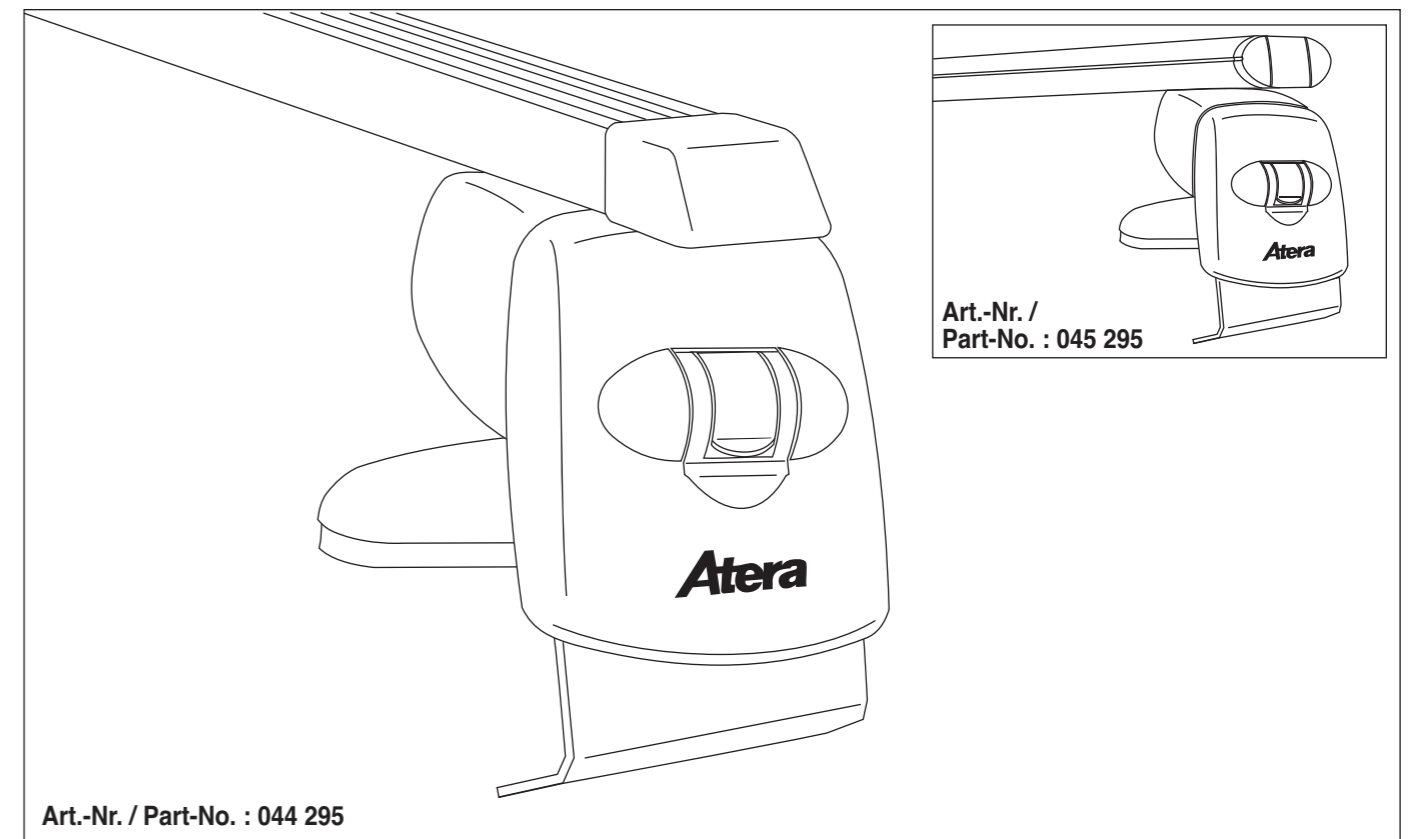

# Atera SIGNO

Peugeot  
308 09/2013-

6

nur bei / only for Part-No.: 045 295

7

8

# Atera SIGNO

Peugeot  
308 09/2013-

Part-No. : 044 295  
Part-No. : 045 295

Art.-Nr. /  
Part-No. : 045 295

**Atera**  
MADE IN GERMANY

Atera GmbH  
Im Herrach 1  
D-88299 Leutkirch  
Internet: www.atera.de