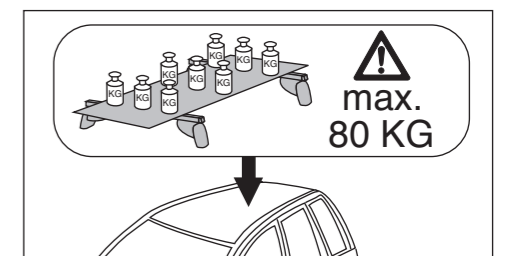

Atera SIGNO

Citroën C4 Aircross
Peugeot 4008

04/2012–
08/2012–

Mitsubishi Outlander 10/2012–

Atera SIGNO

Citroën C4 Aircross 04/2012–
(mit Reling/with rail/avec barres de toit)

Peugeot 4008 08/2012–
(mit Reling/with rail/avec barres de toit)

Mitsubishi Outlander 10/2012–
(mit Reling/with rail/avec barres de toit)

Part-No. : 044 268
Part-No. : 045 268

Atera
MADE IN GERMANY
Atera GmbH
Im Herrach 1
D-88299 Leutkirch
Internet: www.atera.de