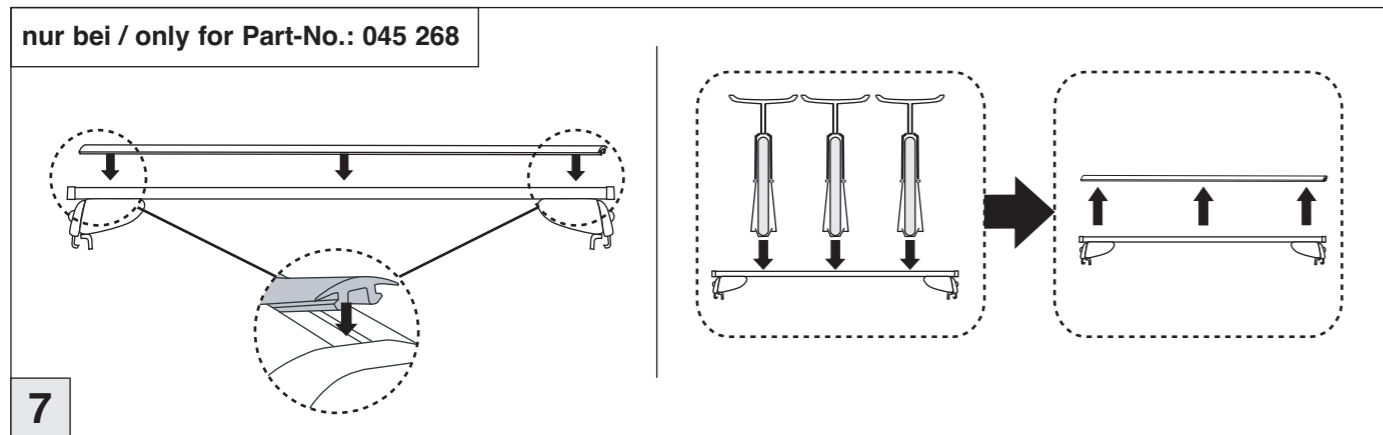

Atera SIGNO

Citroën C4 Aircross
Peugeot 4008

04/2012–
08/2012–

Mitsubishi Outlander 10/2012–

Atera SIGNO

Citroën C4 Aircross 04/2012–
(mit Reling/with rail/avec barres de toit)

Peugeot 4008 08/2012–
(mit Reling/with rail/avec barres de toit)

Mitsubishi Outlander 10/2012–
(mit Reling/with rail/avec barres de toit)

Part-No. : 044 268
Part-No. : 045 268

Atera
MADE IN GERMANY
Atera GmbH
Im Herrach 1
D-88299 Leutkirch
Internet: www.atera.de