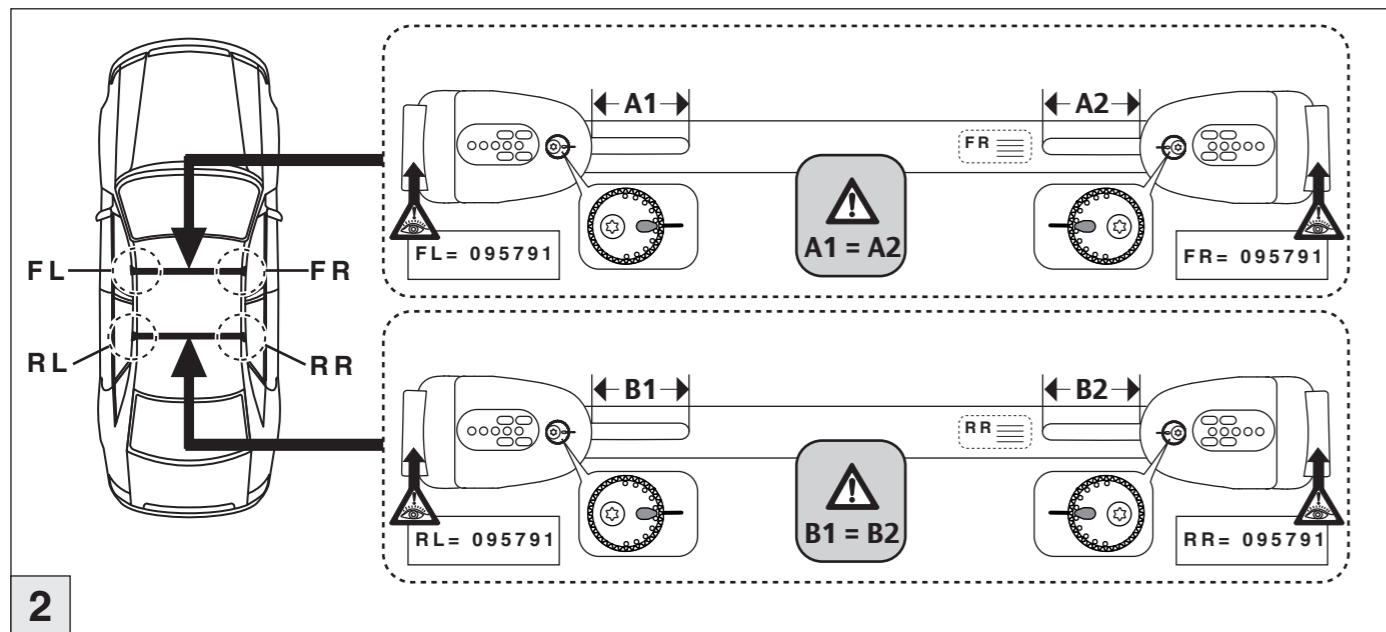

Atera SIGNO

Citroën C4 Aircross
Peugeot 4008

04/2012–
08/2012–

Mitsubishi Outlander 10/2012–