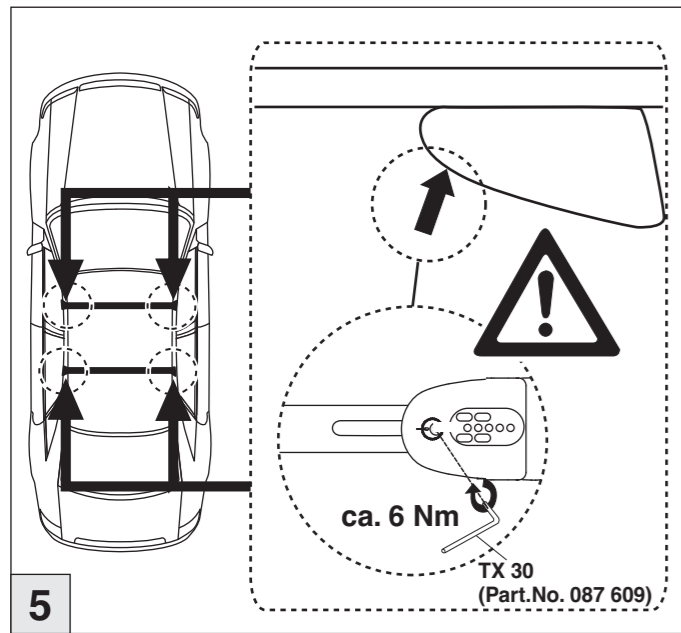

Atera SIGNO

Citroën C4 Aircross
Peugeot 4008

04/2012–
08/2012–

Mitsubishi Outlander 10/2012–

Atera SIGNO

Citroën C4 Aircross 04/2012–
(mit Reling/with rail/avec barres de toit)

Peugeot 4008 08/2012–
(mit Reling/with rail/avec barres de toit)

Mitsubishi Outlander 10/2012–
(mit Reling/with rail/avec barres de toit)

Part-No. : 044 268
Part-No. : 045 268

Atera
MADE IN GERMANY
Atera GmbH
Im Herrach 1
D-88299 Leutkirch
Internet: www.atera.de