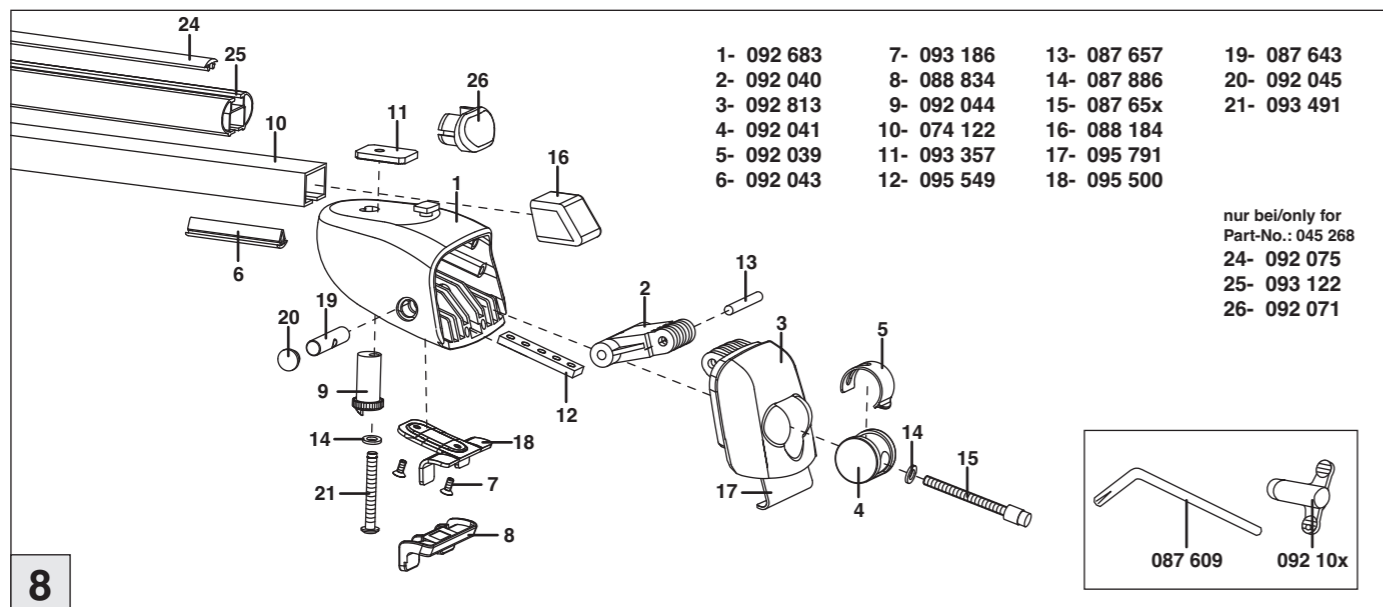

Part-No. : 044 268  
Part-No. : 045 268

**Atera**  
MADE IN GERMANY  
Atera GmbH  
Im Herrach 1  
D-88299 Leutkirch  
Internet: www.atera.de