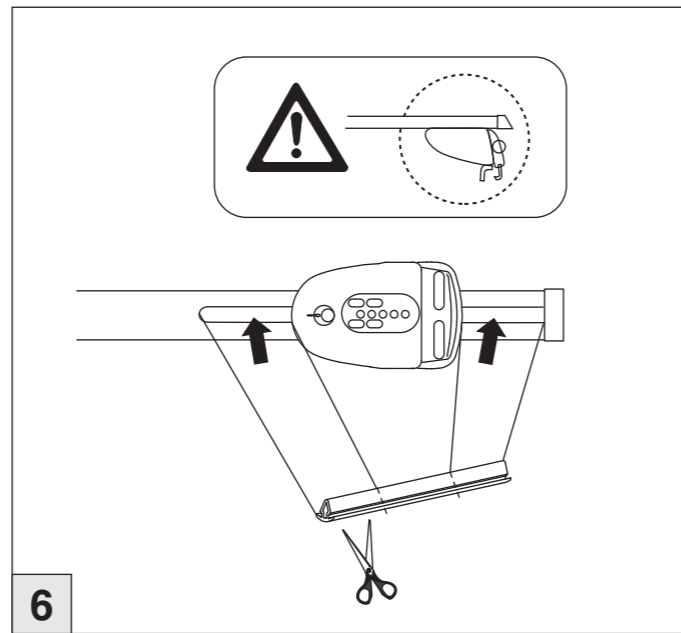

Atera SIGNO

Citroën C4 Aircross
Peugeot 4008

04/2012–
08/2012–

Mitsubishi Outlander 10/2012–

Atera SIGNO

Citroën C4 Aircross 04/2012–
(mit Reling/with rail/avec barres de toit)

Peugeot 4008 08/2012–
(mit Reling/with rail/avec barres de toit)

Mitsubishi Outlander 10/2012–
(mit Reling/with rail/avec barres de toit)

Part-No. : 044 268
Part-No. : 045 268

Atera
MADE IN GERMANY
Atera GmbH
Im Herrach 1
D-88299 Leutkirch
Internet: www.atera.de