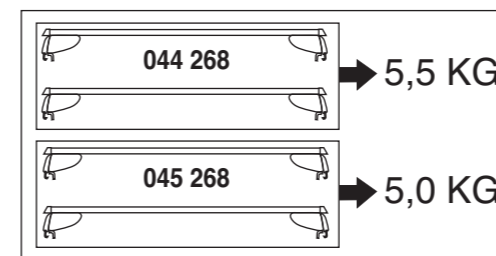

Atera SIGNO

Citroën C4 Aircross
Peugeot 4008

04/2012–
08/2012–

Mitsubishi Outlander 10/2012–

Atera SIGNO

Citroën C4 Aircross 04/2012–
(mit Reling/with rail/avec barres de toit)

Peugeot 4008 08/2012–
(mit Reling/with rail/avec barres de toit)

Mitsubishi Outlander 10/2012–
(mit Reling/with rail/avec barres de toit)

Part-No. : 044 268
Part-No. : 045 268

Atera
MADE IN GERMANY
Atera GmbH
Im Herrach 1
D-88299 Leutkirch
Internet: www.atera.de