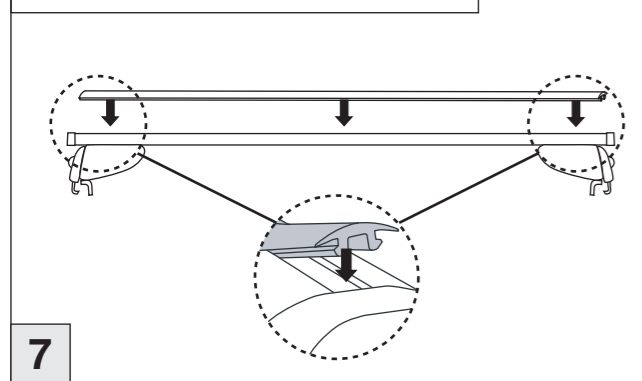

Atera SIGNO

Toyota Auris Touring Sports 08/2013–
Suzuki SX4 S-Cross 10/2013–

nur bei / only for Part-No.: 045 294

Atera SIGNO

Toyota
Auris Touring Sports 08/2013–
(auch für Fahrzeuge mit Panoramadach /
also for vehicles with panoramic roof)
Suzuki
SX4 S-Cross 10/2013–
Part-No. : 044 294
Part-No. : 045 294