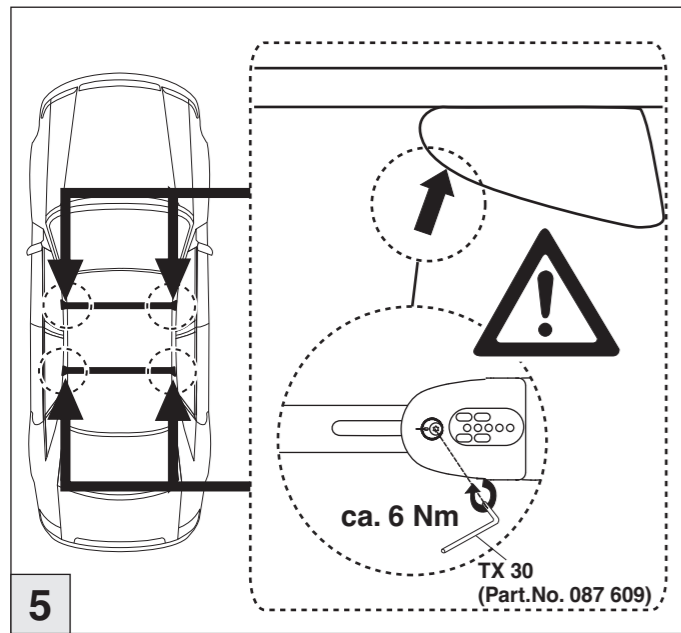

Atera SIGNO

Toyota Auris Touring Sports 08/2013–
Suzuki SX4 S-Cross 10/2013–

nur bei / only for Part-No.: 045 294

Atera SIGNO

Toyota
Auris Touring Sports 08/2013–
(auch für Fahrzeuge mit Panoramadach /
also for vehicles with panoramic roof)
Suzuki
SX4 S-Cross 10/2013–
Part-No. : 044 294
Part-No. : 045 294