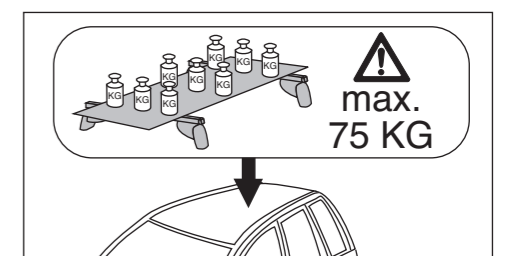

Atera SIGNO

Toyota Auris Touring Sports 08/2013–
Suzuki SX4 S-Cross 10/2013–

nur bei / only for Part-No.: 045 294

Atera SIGNO

Toyota
Auris Touring Sports 08/2013–
(auch für Fahrzeuge mit Panoramadach /
also for vehicles with panoramic roof)
Suzuki
SX4 S-Cross 10/2013–
Part-No. : 044 294
Part-No. : 045 294