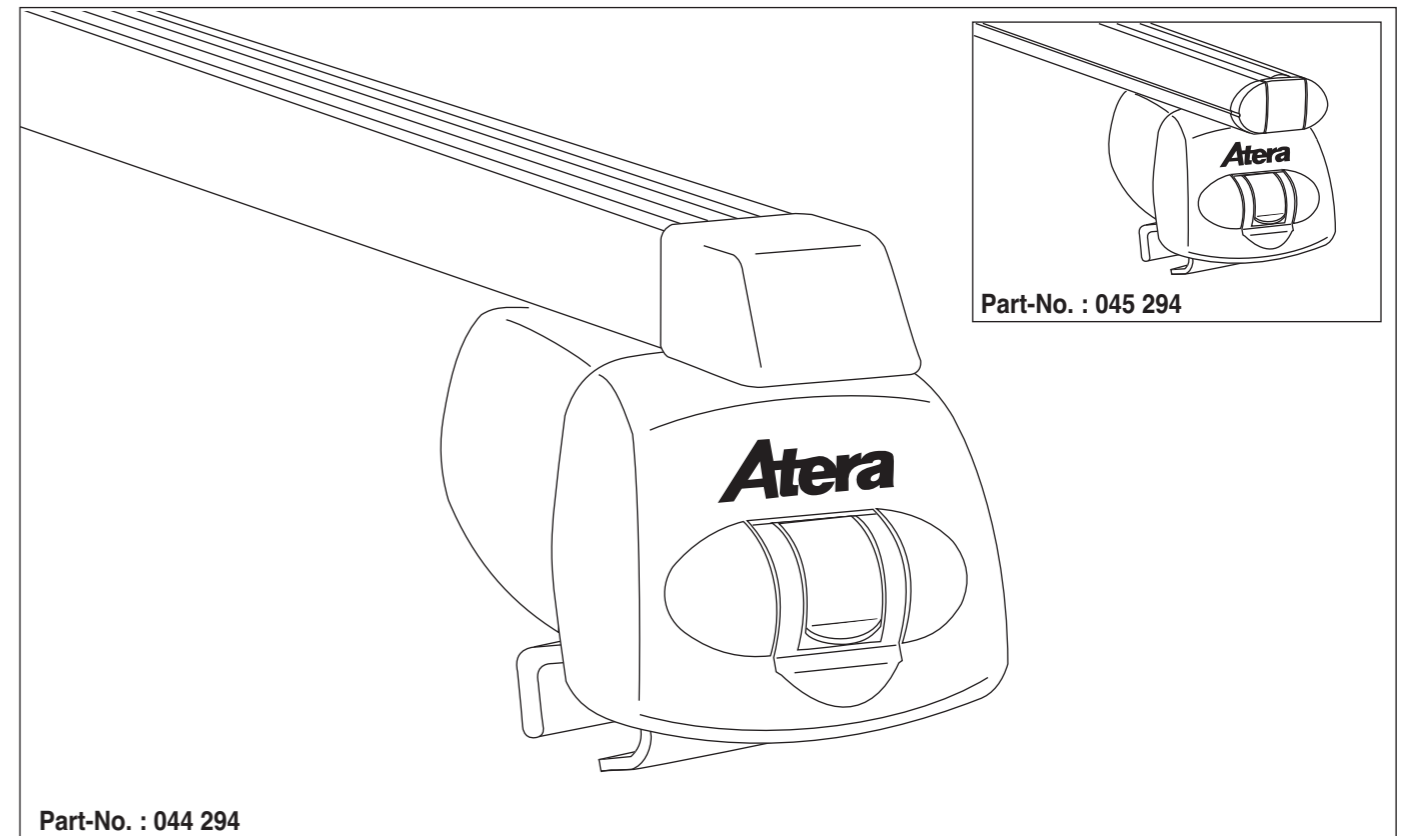

Atera SIGNO

Toyota Auris Touring Sports 08/2013–
Suzuki SX4 S-Cross 10/2013–

nur bei / only for Part-No.: 045 294

Atera SIGNO

Toyota
Auris Touring Sports 08/2013–
(auch für Fahrzeuge mit Panoramadach /
also for vehicles with panoramic roof)
Suzuki
SX4 S-Cross 10/2013–
Part-No. : 044 294
Part-No. : 045 294