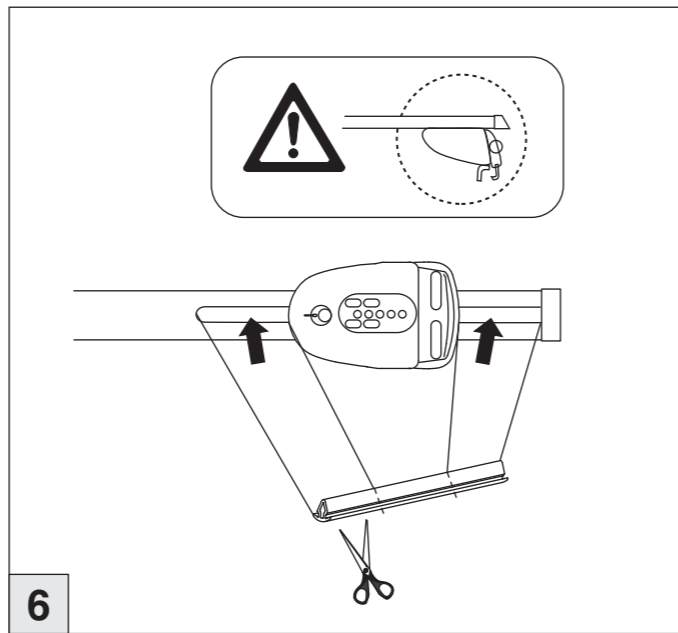

Atera SIGNO

Toyota Auris Touring Sports 08/2013–
Suzuki SX4 S-Cross 10/2013–

nur bei / only for Part-No.: 045 294

Atera SIGNO

Toyota
Auris Touring Sports 08/2013–
(auch für Fahrzeuge mit Panoramadach /
also for vehicles with panoramic roof)
Suzuki
SX4 S-Cross 10/2013–
Part-No. : 044 294
Part-No. : 045 294