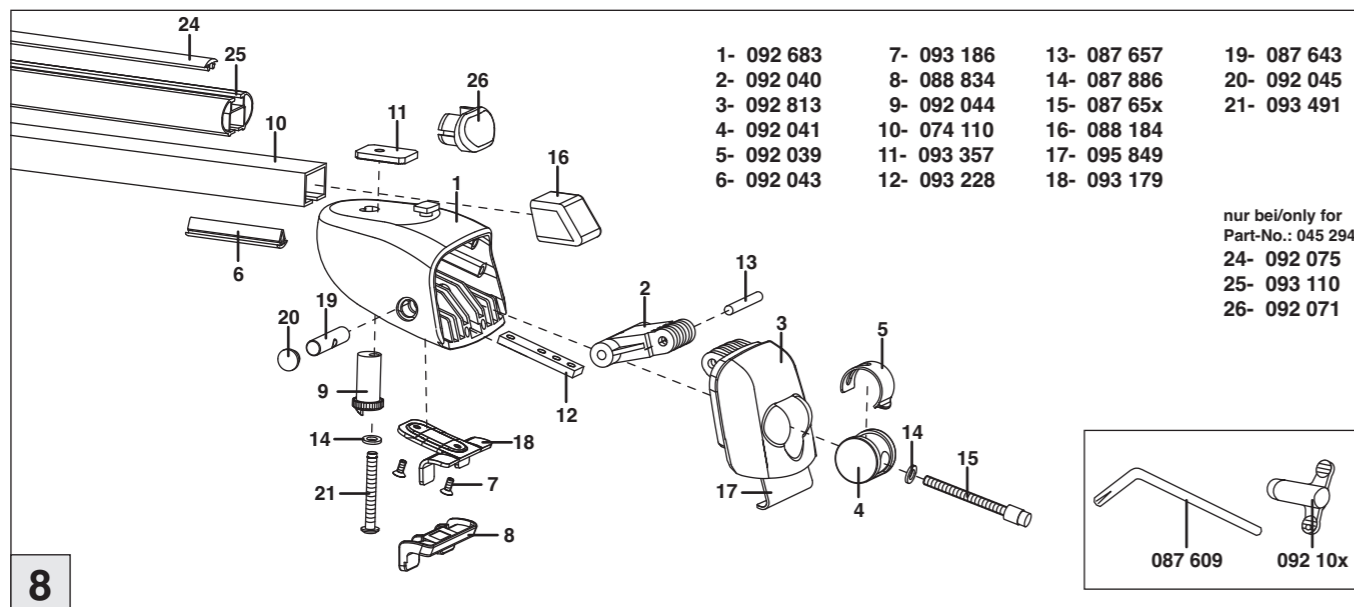

Atera SIGNO

Toyota Auris Touring Sports 08/2013–
Suzuki SX4 S-Cross 10/2013–

nur bei / only for Part-No.: 045 294

Atera SIGNO

Toyota
Auris Touring Sports 08/2013–
(auch für Fahrzeuge mit Panoramadach /
also for vehicles with panoramic roof)
Suzuki
SX4 S-Cross 10/2013–
Part-No. : 044 294
Part-No. : 045 294