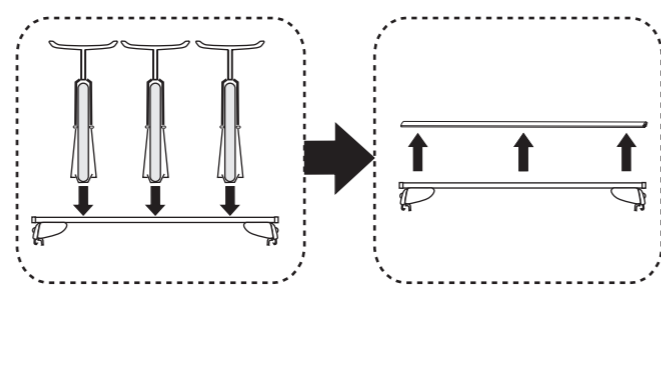

Atera SIGNO

Toyota Auris Touring Sports 08/2013–
Suzuki SX4 S-Cross 10/2013–

nur bei / only for Part-No.: 045 294

Atera SIGNO

Toyota
Auris Touring Sports 08/2013–
(auch für Fahrzeuge mit Panoramadach /
also for vehicles with panoramic roof)
Suzuki
SX4 S-Cross 10/2013–
Part-No. : 044 294
Part-No. : 045 294