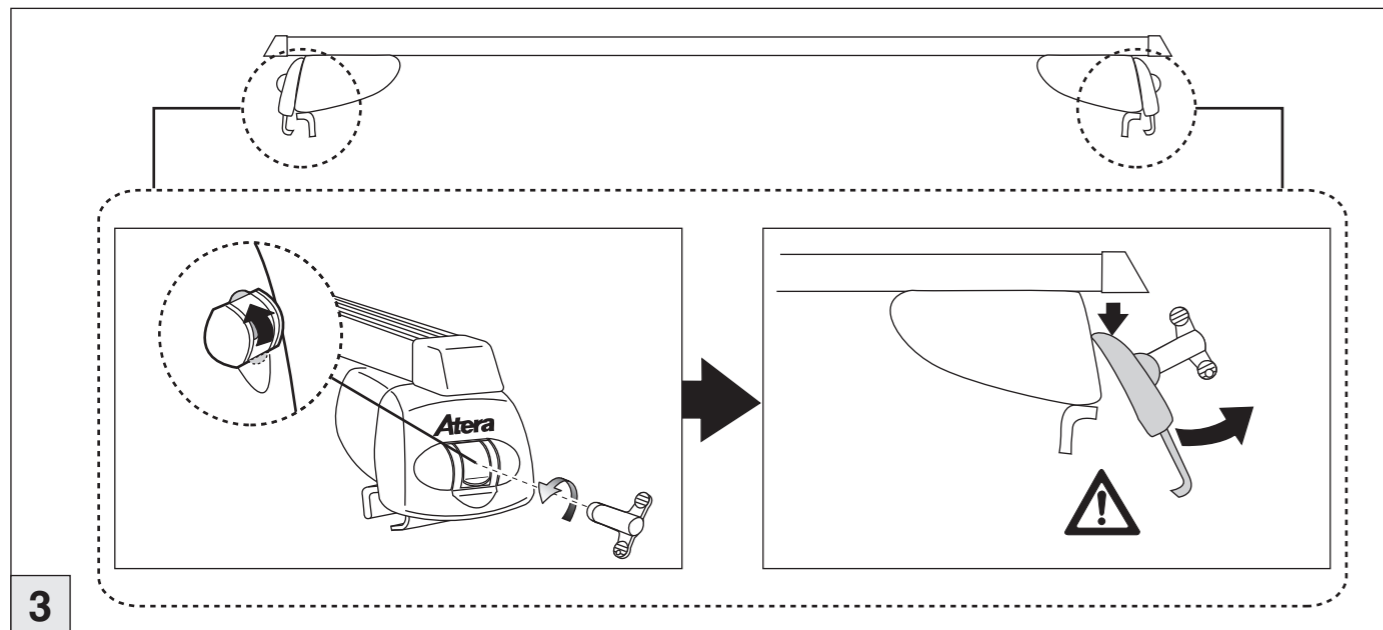

Atera SIGNO

Toyota Auris Touring Sports
Suzuki SX4 S-Cross

08/2013–
10/2013–