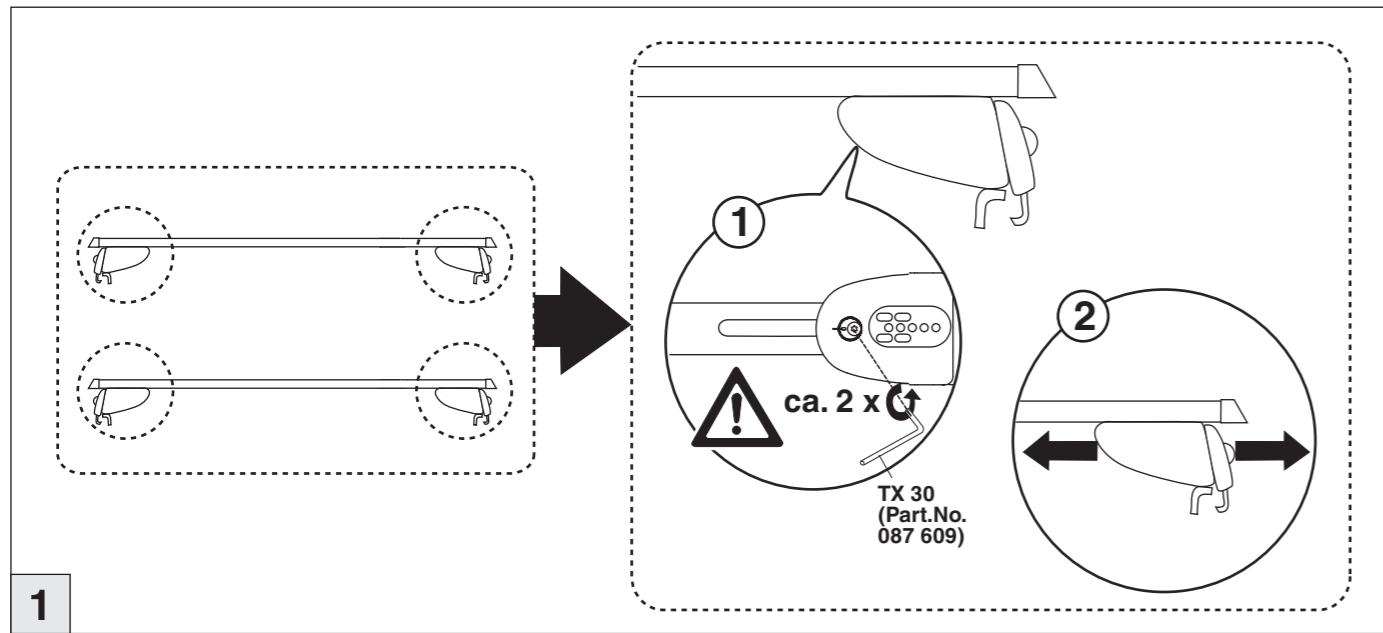

Atera SIGNO

Toyota Auris Touring Sports
Suzuki SX4 S-Cross

08/2013–
10/2013–