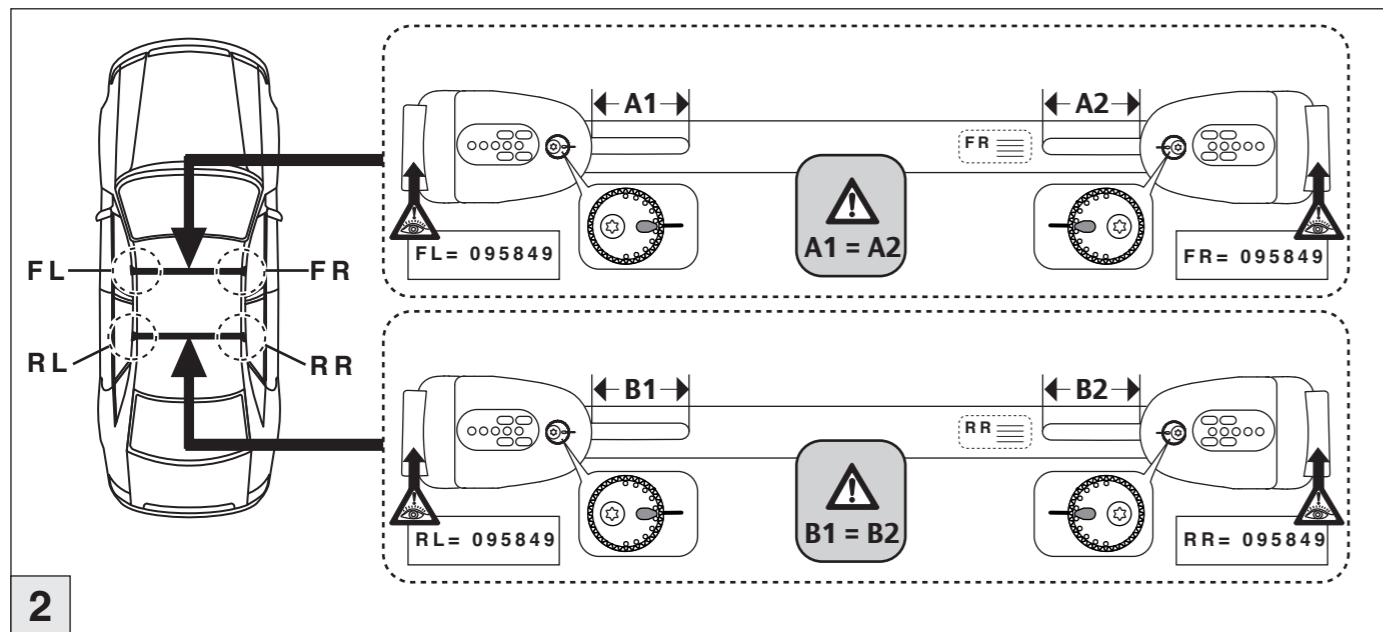

Atera SIGNO

Toyota Auris Touring Sports
Suzuki SX4 S-Cross

08/2013–
10/2013–