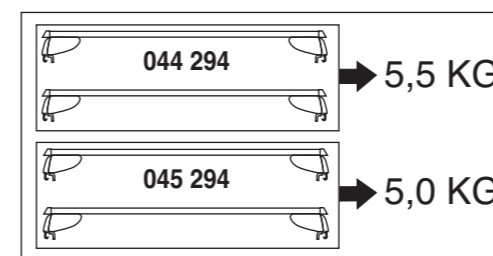

Atera SIGNO

Toyota Auris Touring Sports 08/2013–
Suzuki SX4 S-Cross 10/2013–

nur bei / only for Part-No.: 045 294

Atera SIGNO

Toyota
Auris Touring Sports 08/2013–
(auch für Fahrzeuge mit Panoramadach /
also for vehicles with panoramic roof)
Suzuki
SX4 S-Cross 10/2013–
Part-No. : 044 294
Part-No. : 045 294