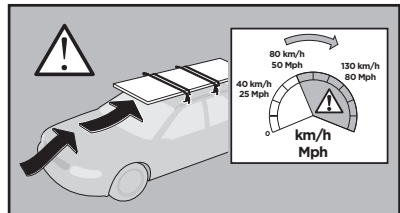

ISO 11154-E

183069

C.20170616
509-3069-07

Bring your life
thule.com