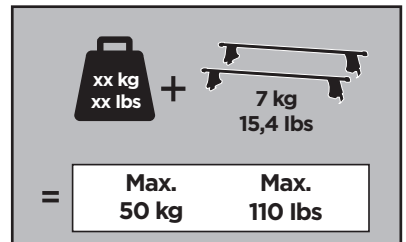

## > Instructions

**FORD Mondeo**, 4-dr Sedan, 01-07

**FORD Mondeo**, 5-dr Hatchback, 01-07

**FORD Mondeo**, 5-dr Estate, 01-07

**FORD Mondeo ST200**, 4-dr Sedan, 02-07

**FORD Mondeo ST200**, 5-dr Hatchback, 02-07

ISO 11154-E

141226

C.20121210  
519-1226-01

Bring your life

thule.com

52 x4

400 x4

x1

x1

1

	X (scale)	X (mm)	X (inch)
<b>FORD Mondeo</b> , 4-dr Sedan, 01-07	34,5	996	39 1/4
<b>FORD Mondeo</b> , 5-dr Hatchback, 01-07	34,5	996	39 1/4
<b>FORD Mondeo</b> , 5-dr Estate, 01-07	34	991	39
<b>FORD Mondeo ST200</b> , 4-dr Sedan, 02-07	34,5	996	39 1/4
<b>FORD Mondeo ST200</b> , 5-dr Hatchback, 02-07	34,5	996	39 1/4