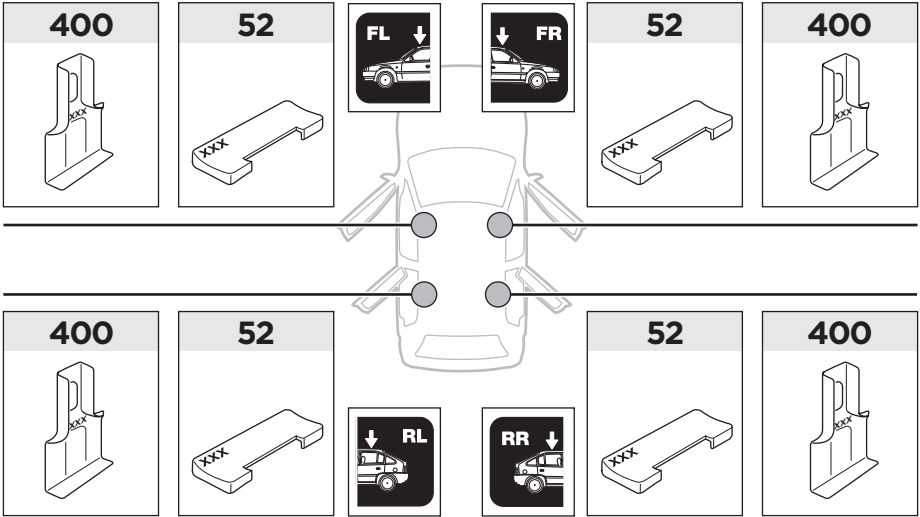

	Y (scale)	Y (mm)	Y (inch)
<b>FORD Mondeo</b> , 4-dr Sedan, 01-07	34	991	39
<b>FORD Mondeo</b> , 5-dr Hatchback, 01-07	34	991	39
<b>FORD Mondeo</b> , 5-dr Estate, 01-07	33	981	38 5/8
<b>FORD Mondeo ST200</b> , 4-dr Sedan, 02-07	34	991	39
<b>FORD Mondeo ST200</b> , 5-dr Hatchback, 02-07	34	991	39

# 2

**FORD Mondeo**, 4-dr Sedan, 01-07

**FORD Mondeo**, 5-dr Hatchback, 01-07

**FORD Mondeo**, 5-dr Estate, 01-07

**FORD Mondeo ST200**, 4-dr Sedan, 02-07

**FORD Mondeo ST200**, 5-dr Hatchback, 02-07

3

	W (mm)	Z (mm)	W (inch)	Z (inch)
<b>FORD Mondeo</b> , 4-dr Sedan, 01-07	240	700	9 1/2	27 1/2
<b>FORD Mondeo</b> , 5-dr Hatchback, 01-07	240	700	9 1/2	27 1/2
<b>FORD Mondeo</b> , 5-dr Estate, 01-07	400	700	15 3/4	27 1/2
<b>FORD Mondeo ST200</b> , 4-dr Sedan, 02-07	240	700	9 1/2	27 1/2
<b>FORD Mondeo ST200</b> , 5-dr Hatchback, 02-07	240	700	9 1/2	27 1/2