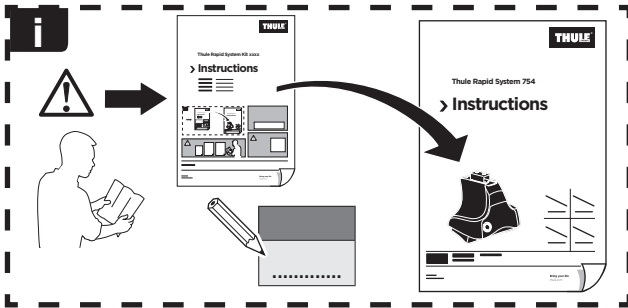

ISO 11154-E

141226

C.20121210  
519-1226-01

Bring your life

thule.com

52 x4

400 x4

x1