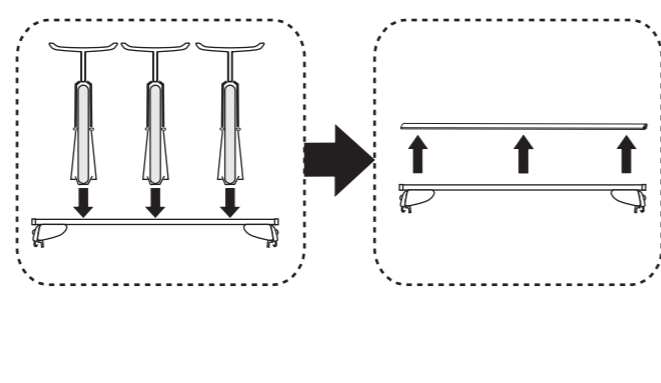

Atera SIGNO

Opel Zafira Tourer 01/2012–
(mit Reling/with rails)

nur bei / only for Part-No.: 045 265

1- 092 683	7- 093 186	13- 087 657	19- 087 643
2- 092 040	8- 088 834	14- 087 886	20- 092 045
3- 092 813	9- 092 044	15- 087 65x	21- 093 491
4- 092 041	10- 074 122	16- 088 184	
5- 092 039	11- 093 357	17- 095 502	
6- 092 043	12- 093 228	18- 093 179	

nur bei/only for Part-No.: 045 265
24- 092 075
25- 093 122
26- 092 071

Atera SIGNO

Opel
Zafira Tourer 01/2012–
(mit Reling/with rails)

Part-No. : 044 265
Part-No. : 045 265

Atera
MADE IN GERMANY

Atera GmbH
Im Herrach 1
D-88299 Leutkirch
Servicetelefon: 0180-50 000 89
(14 ct/Min. aus dem dt. Festnetz)
E-Mail: info@atera.de