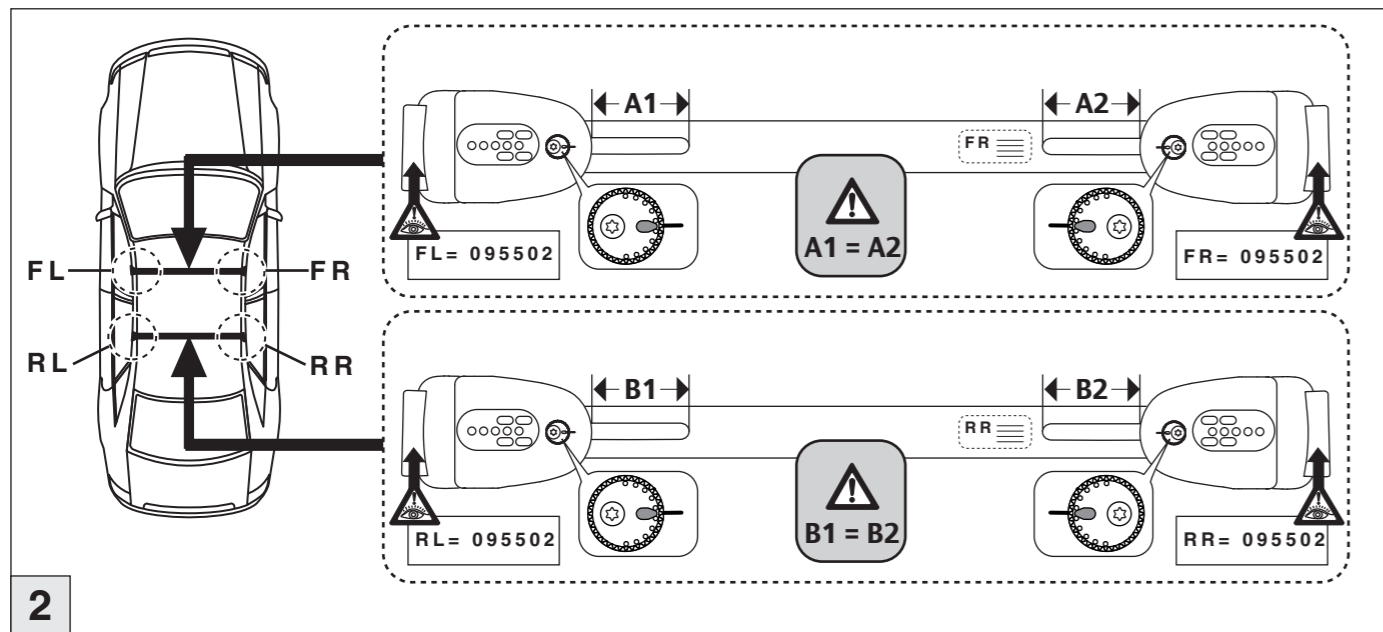

Atera SIGNO

Opel Zafira Tourer 01/2012–
(mit Reling/with rails)