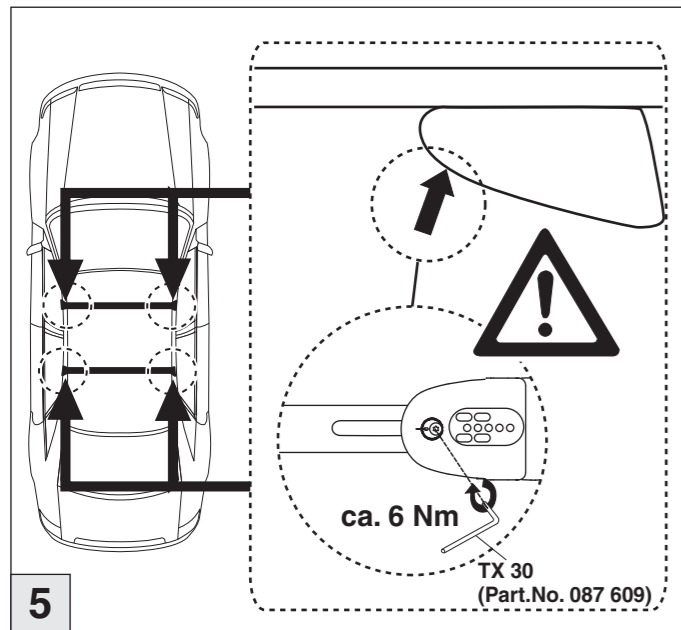

Atera SIGNO

Opel Zafira Tourer 01/2012–
(mit Reling/with rails)

nur bei / only for Part-No.: 045 265

1- 092 683	7- 093 186	13- 087 657	19- 087 643
2- 092 040	8- 088 834	14- 087 886	20- 092 045
3- 092 813	9- 092 044	15- 087 65x	21- 093 491
4- 092 041	10- 074 122	16- 088 184	
5- 092 039	11- 093 357	17- 095 502	
6- 092 043	12- 093 228	18- 093 179	

nur bei/only for Part-No.: 045 265
24- 092 075
25- 093 122
26- 092 071

Atera SIGNO

Opel
Zafira Tourer 01/2012–
(mit Reling/with rails)

Part-No. : 044 265
Part-No. : 045 265

Atera
MADE IN GERMANY

Atera GmbH
Im Herrach 1
D-88299 Leutkirch
Servicetelefon: 0180-50 000 89
(14 ct/Min. aus dem dt. Festnetz)
E-Mail: info@atera.de