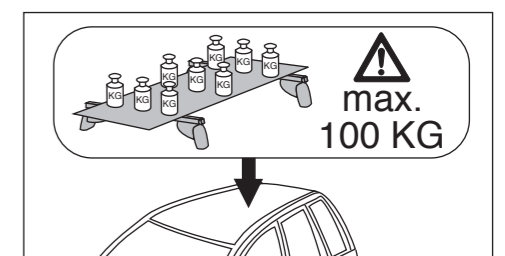

Atera SIGNO

Opel
Zafira Tourer 01/2012–
(mit Reling/with rails)

Part-No. : 044 265
Part-No. : 045 265

Atera
MADE IN GERMANY

Atera GmbH
Im Herrach 1
D-88299 Leutkirch
Servicetelefon: 0180-50 000 89
(14 ct/Min. aus dem dt. Festnetz)
E-Mail: info@atera.de