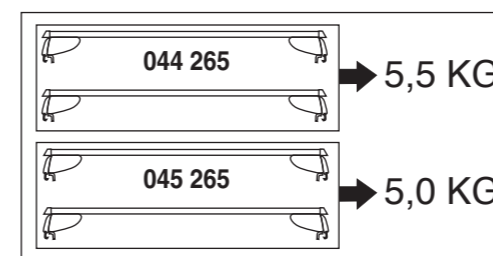

Atera SIGNO

Opel Zafira Tourer 01/2012–
(mit Reling/with rails)

nur bei / only for Part-No.: 045 265

1- 092 683	7- 093 186	13- 087 657	19- 087 643
2- 092 040	8- 088 834	14- 087 886	20- 092 045
3- 092 813	9- 092 044	15- 087 65x	21- 093 491
4- 092 041	10- 074 122	16- 088 184	
5- 092 039	11- 093 357	17- 095 502	
6- 092 043	12- 093 228	18- 093 179	

nur bei/only for Part-No.: 045 265
24- 092 075
25- 093 122
26- 092 071

Atera SIGNO

Opel
Zafira Tourer 01/2012–
(mit Reling/with rails)

Part-No. : 044 265
Part-No. : 045 265

Atera
MADE IN GERMANY

Atera GmbH
Im Herrach 1
D-88299 Leutkirch
Servicetelefon: 0180-50 000 89
(14 ct/Min. aus dem dt. Festnetz)
E-Mail: info@atera.de