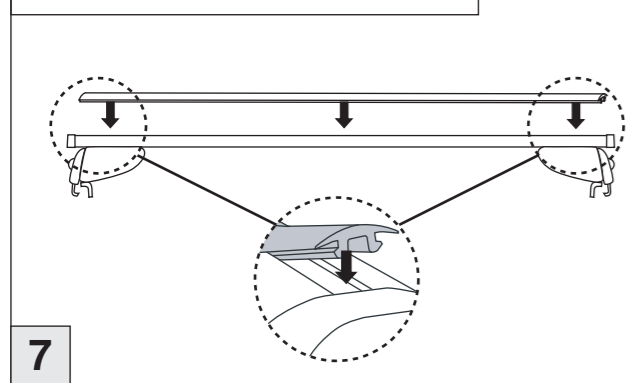

Atera SIGNO

Opel Zafira Tourer 01/2012–
(mit Reling/with rails)

nur bei / only for Part-No.: 045 265

1- 092 683	7- 093 186	13- 087 657	19- 087 643
2- 092 040	8- 088 834	14- 087 886	20- 092 045
3- 092 813	9- 092 044	15- 087 65x	21- 093 491
4- 092 041	10- 074 122	16- 088 184	
5- 092 039	11- 093 357	17- 095 502	
6- 092 043	12- 093 228	18- 093 179	