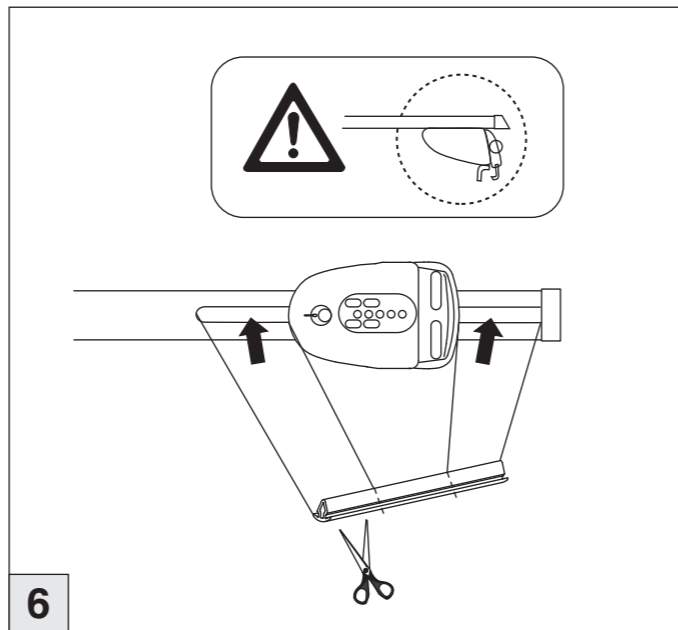

Atera SIGNO

Opel Zafira Tourer 01/2012–
(mit Reling/with rails)

nur bei / only for Part-No.: 045 265

1- 092 683	7- 093 186	13- 087 657	19- 087 643
2- 092 040	8- 088 834	14- 087 886	20- 092 045
3- 092 813	9- 092 044	15- 087 65x	21- 093 491
4- 092 041	10- 074 122	16- 088 184	
5- 092 039	11- 093 357	17- 095 502	
6- 092 043	12- 093 228	18- 093 179	

nur bei/only for Part-No.: 045 265
24- 092 075
25- 093 122
26- 092 071

Atera SIGNO

Opel
Zafira Tourer 01/2012–
(mit Reling/with rails)

Part-No. : 044 265
Part-No. : 045 265

Atera
MADE IN GERMANY

Atera GmbH
Im Herrach 1
D-88299 Leutkirch
Servicetelefon: 0180-50 000 89
(14 ct/Min. aus dem dt. Festnetz)
E-Mail: info@atera.de