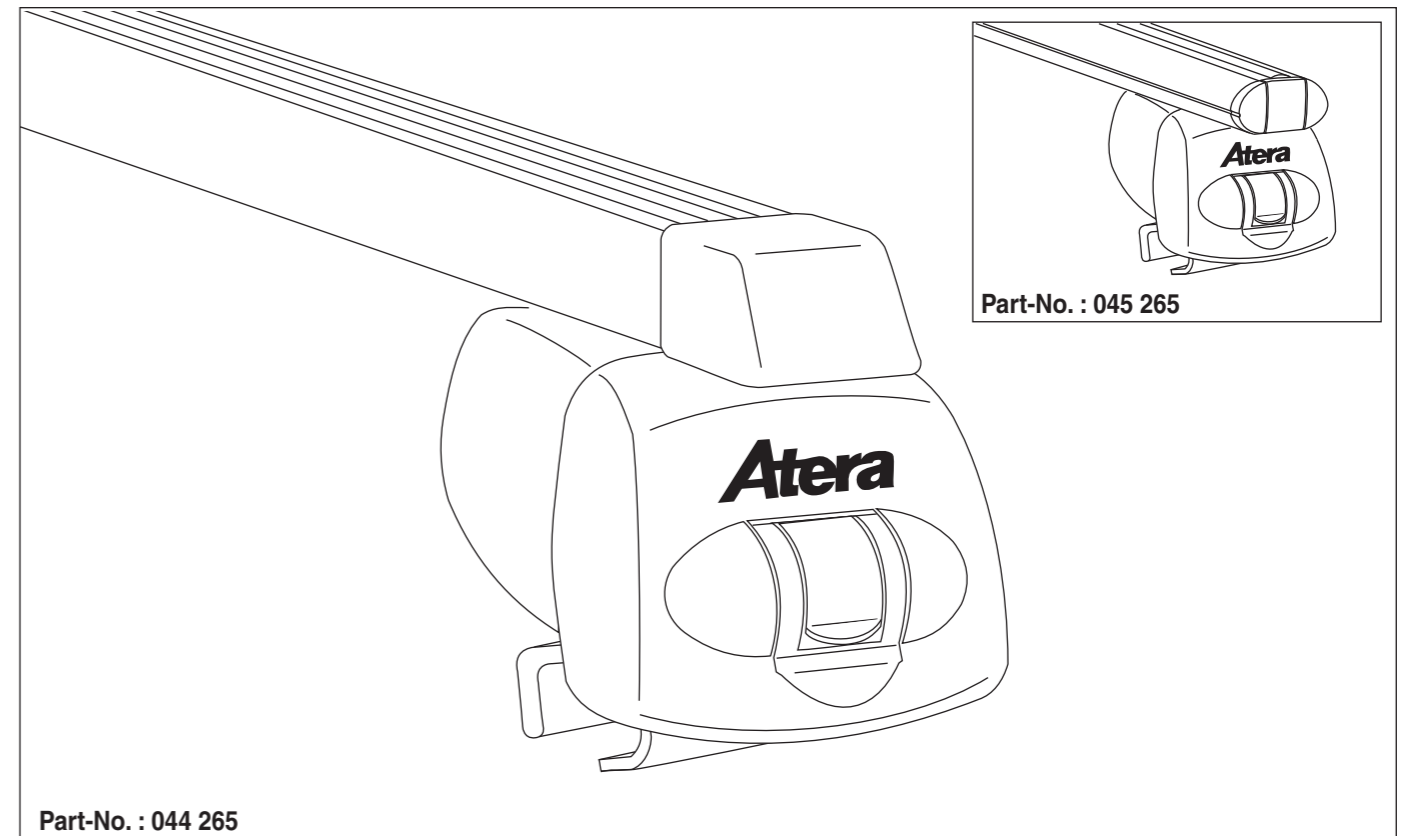

Atera SIGNO

Opel Zafira Tourer 01/2012–
(mit Reling/with rails)

nur bei / only for Part-No.: 045 265

1- 092 683	7- 093 186	13- 087 657	19- 087 643
2- 092 040	8- 088 834	14- 087 886	20- 092 045
3- 092 813	9- 092 044	15- 087 65x	21- 093 491
4- 092 041	10- 074 122	16- 088 184	
5- 092 039	11- 093 357	17- 095 502	
6- 092 043	12- 093 228	18- 093 179	

nur bei/only for Part-No.: 045 265
24- 092 075
25- 093 122
26- 092 071

Atera SIGNO

Opel
Zafira Tourer 01/2012–
(mit Reling/with rails)

Part-No. : 044 265
Part-No. : 045 265

Atera
MADE IN GERMANY

Atera GmbH
Im Herrach 1
D-88299 Leutkirch
Servicetelefon: 0180-50 000 89
(14 ct/Min. aus dem dt. Festnetz)
E-Mail: info@atera.de