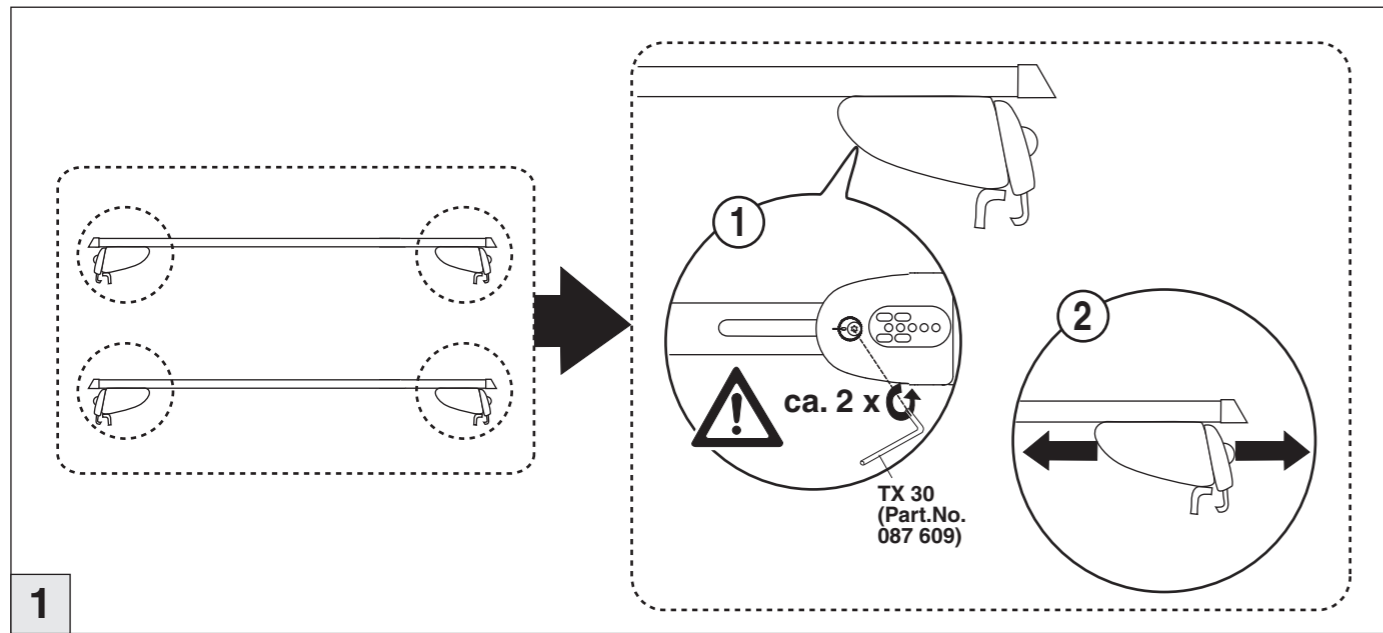

Atera SIGNO

Opel Zafira Tourer 01/2012–
(mit Reling/with rails)