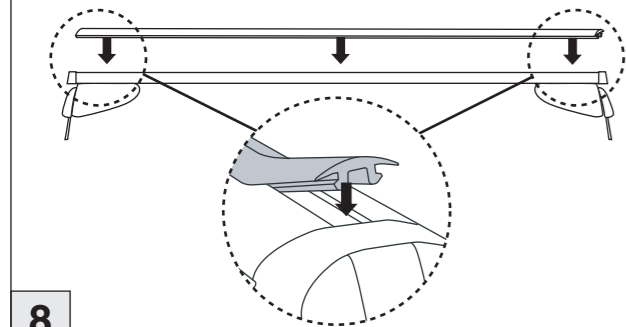

Atera SIGNO

Kia Pro Cee'd 02/2008-02/2019

Kia Cee'd 01/2007-07/2018
Kia Cee'd 07/2018-

Atera SIGNO

Kia
Cee'd 01/2007-07/2018
Cee'd 07/2018-
Pro Cee'd 02/2008-02/2019

Part-No. : 044 176
Part-No. : 045 176

nur bei / only for Part-No.: 045 176