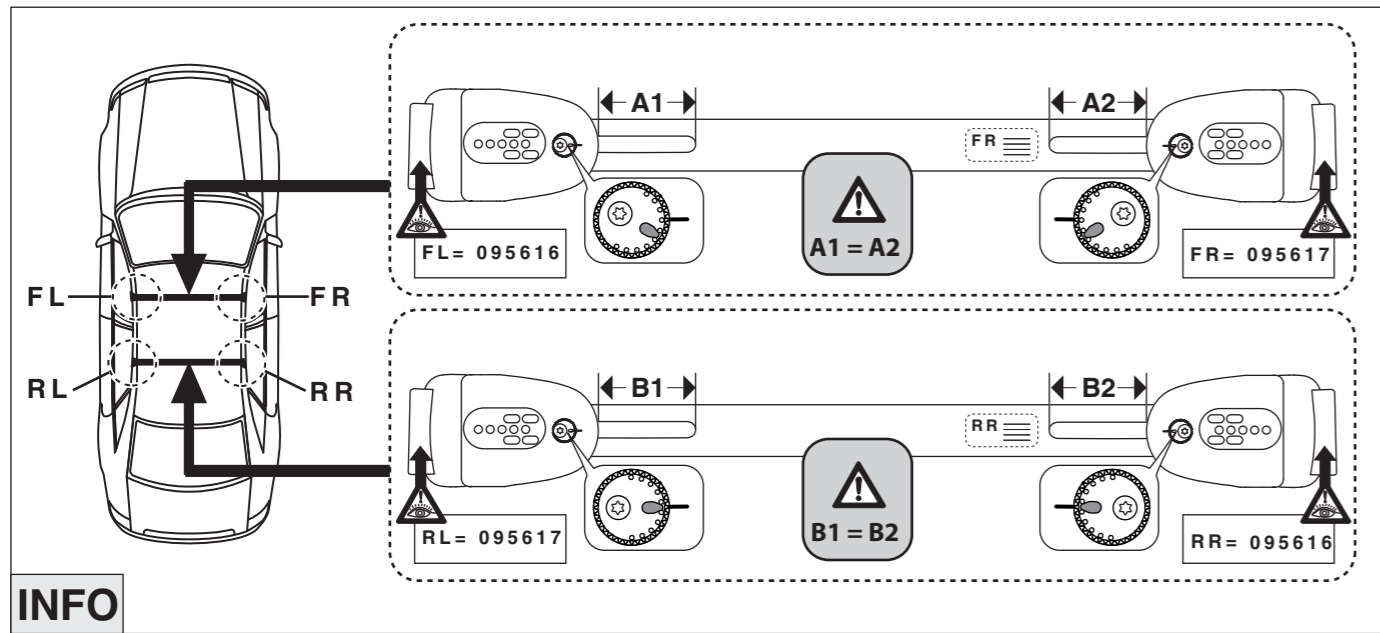

Atera SIGNO

Kia Pro Cee'd 02/2008-02/2019

Kia Cee'd
Kia Cee'd

01/2007-07/2018
07/2018-

Atera SIGNO

Kia Pro Cee'd 02/2008-02/2019

Kia Cee'd
Kia Cee'd

01/2007-07/2018
07/2018-