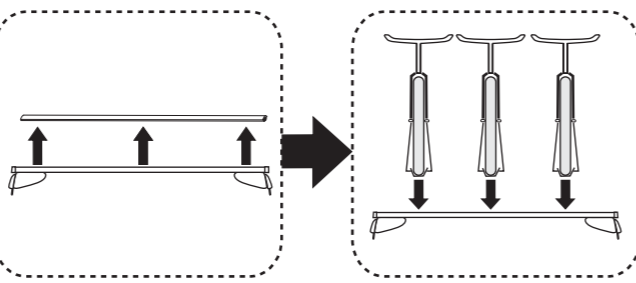

Atera SIGNO

Kia Pro Cee'd 02/2008-02/2019

Kia Cee'd 01/2007-07/2018
Kia Cee'd 07/2018-

Atera SIGNO

Kia
Cee'd 01/2007-07/2018
Cee'd 07/2018-
Pro Cee'd 02/2008-02/2019

Part-No. : 044 176
Part-No. : 045 176

nur bei / only for Part-No.: 045 176