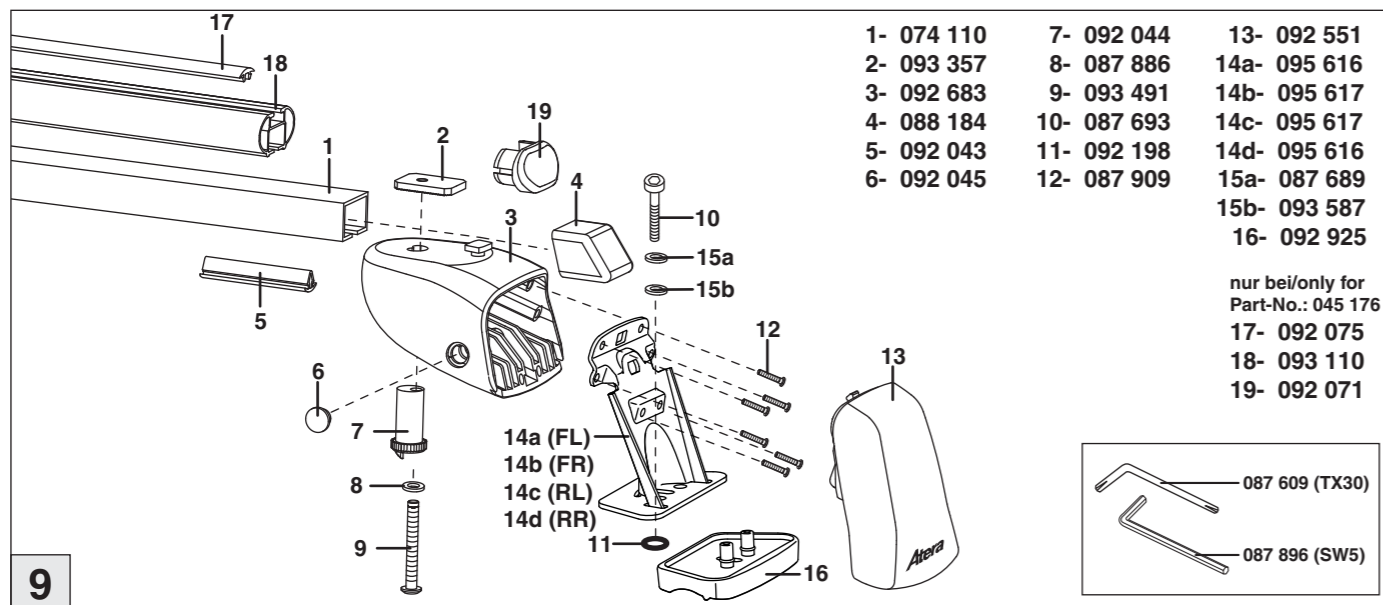

Atera SIGNO

Kia Pro Cee'd 02/2008-02/2019

Kia Cee'd 01/2007-07/2018
Kia Cee'd 07/2018-

Atera SIGNO

Kia
Cee'd 01/2007-07/2018
Cee'd 07/2018-
Pro Cee'd 02/2008-02/2019

Part-No. : 044 176
Part-No. : 045 176

nur bei / only for Part-No.: 045 176