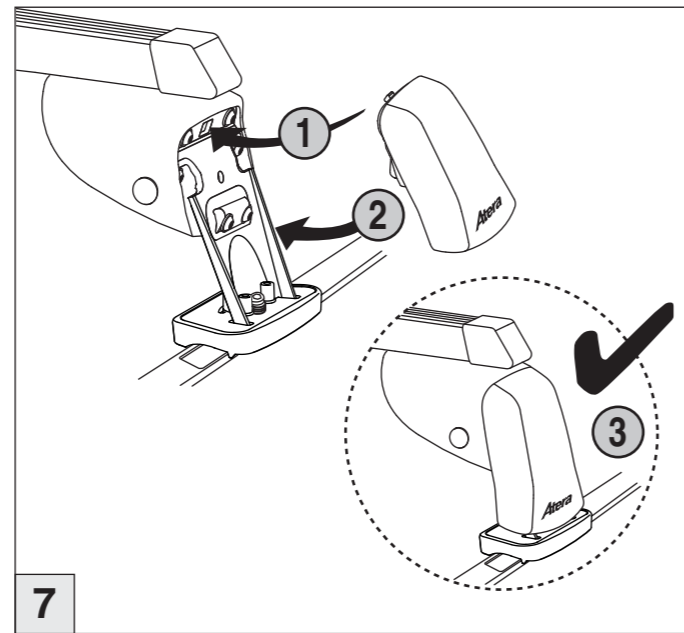

Atera SIGNO

Kia Pro Cee'd 02/2008-02/2019

Kia Cee'd 01/2007-07/2018
Kia Cee'd 07/2018-

Atera SIGNO

Kia
Cee'd 01/2007-07/2018
Cee'd 07/2018-
Pro Cee'd 02/2008-02/2019

Part-No. : 044 176
Part-No. : 045 176

nur bei / only for Part-No.: 045 176