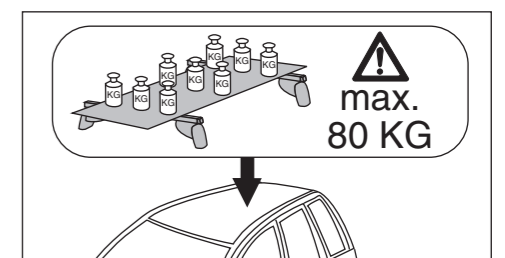

Atera SIGNO

Kia Pro Cee'd 02/2008-02/2019

Kia Cee'd 01/2007-07/2018
Kia Cee'd 07/2018-

Atera SIGNO

Kia
Cee'd 01/2007-07/2018
Cee'd 07/2018-
Pro Cee'd 02/2008-02/2019

Part-No. : 044 176
Part-No. : 045 176

nur bei / only for Part-No.: 045 176