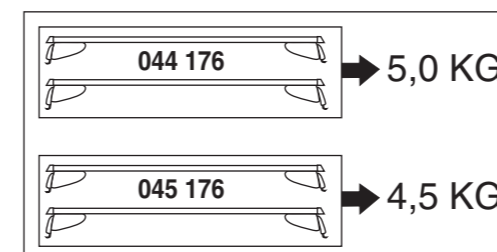

Atera SIGNO

Kia Pro Cee'd 02/2008-02/2019

Kia Cee'd 01/2007-07/2018
Kia Cee'd 07/2018-

Atera SIGNO

Kia
Cee'd 01/2007-07/2018
Cee'd 07/2018-
Pro Cee'd 02/2008-02/2019

Part-No. : 044 176
Part-No. : 045 176

nur bei / only for Part-No.: 045 176