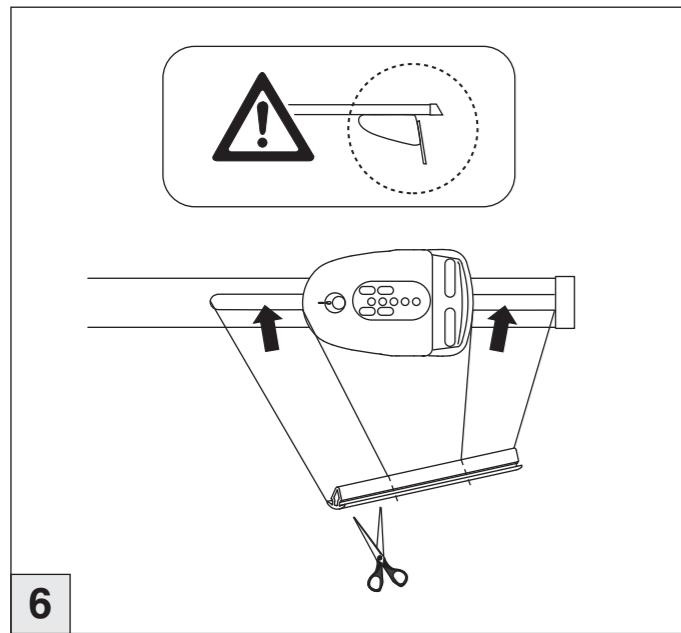

Atera SIGNO

Kia Pro Cee'd 02/2008-02/2019

Kia Cee'd 01/2007-07/2018
Kia Cee'd 07/2018-

Atera SIGNO

Kia
Cee'd 01/2007-07/2018
Cee'd 07/2018-
Pro Cee'd 02/2008-02/2019

Part-No. : 044 176
Part-No. : 045 176

nur bei / only for Part-No.: 045 176