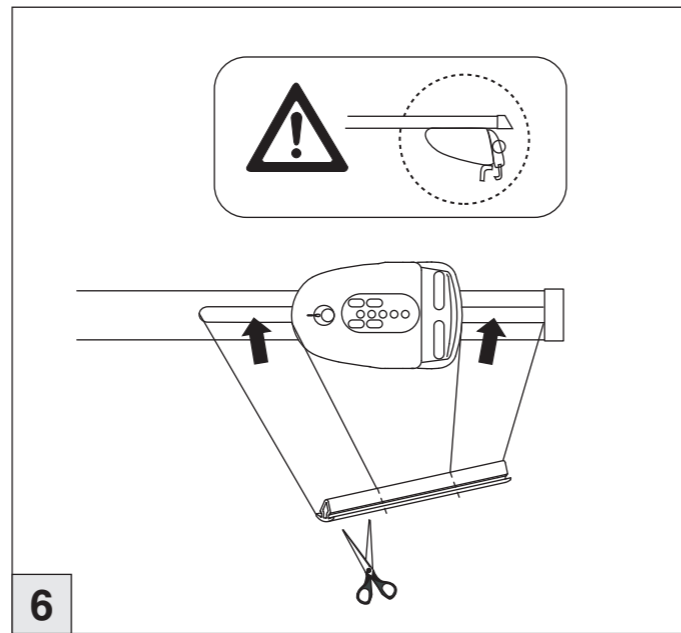

Atera SIGNO

Seat
Leon ST 11/2013-

nur bei / only for Part-No.: 045 300

Atera SIGNO

Seat
Leon ST 11/2013-

Part-No. : 044 300
Part-No. : 045 300

Atera
MADE IN GERMANY
Atera GmbH
Im Herrach 1
D-88299 Leutkirch
Internet: www.atera.de