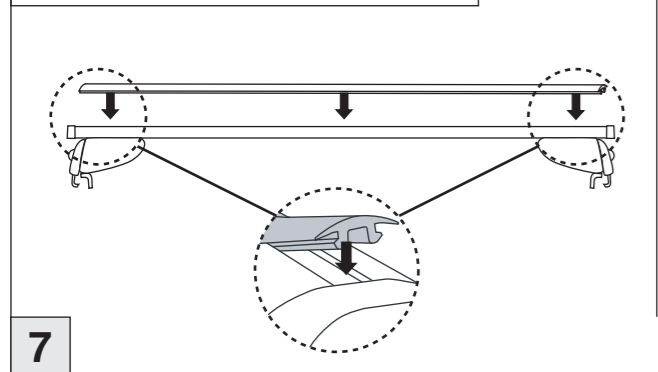

Atera SIGNO

Seat
Leon ST 11/2013-

nur bei / only for Part-No.: 045 300

Atera SIGNO

Seat
Leon ST 11/2013-

Part-No. : 044 300
Part-No. : 045 300

Atera
MADE IN GERMANY
Atera GmbH
Im Herrach 1
D-88299 Leutkirch
Internet: www.atera.de