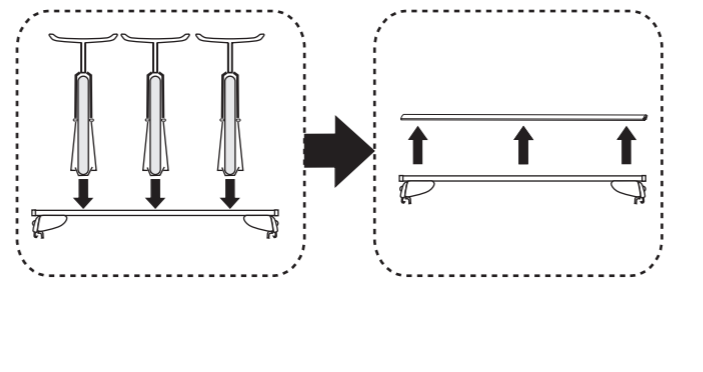

Atera SIGNO

Seat
Leon ST 11/2013-

nur bei / only for Part-No.: 045 300

Atera SIGNO

Seat
Leon ST 11/2013-

Part-No. : 044 300
Part-No. : 045 300

Atera
MADE IN GERMANY
Atera GmbH
Im Herrach 1
D-88299 Leutkirch
Internet: www.atera.de