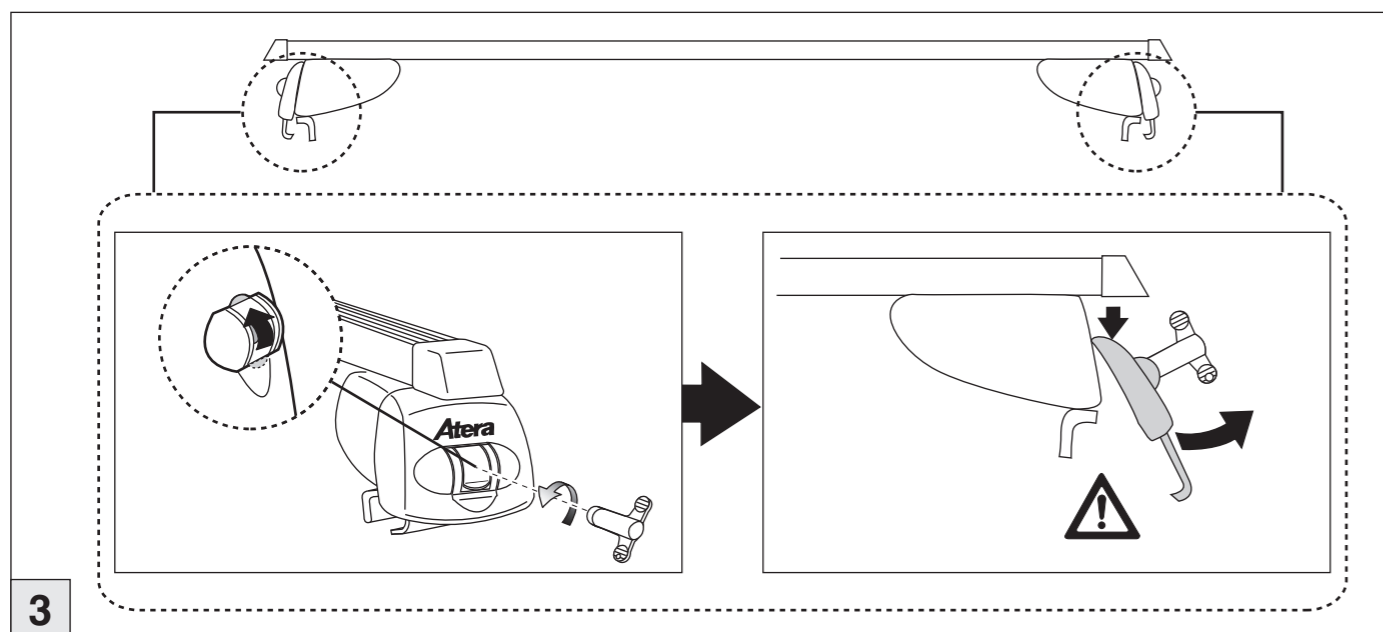

Atera SIGNO

Seat
Leon ST 11/2013-