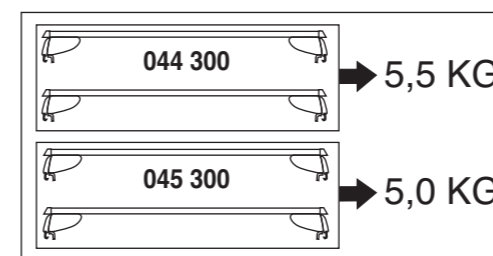

Atera SIGNO

Seat
Leon ST 11/2013-

nur bei / only for Part-No.: 045 300

Atera SIGNO

Seat
Leon ST 11/2013-

Part-No. : 044 300
Part-No. : 045 300

Atera
MADE IN GERMANY
Atera GmbH
Im Herrach 1
D-88299 Leutkirch
Internet: www.atera.de