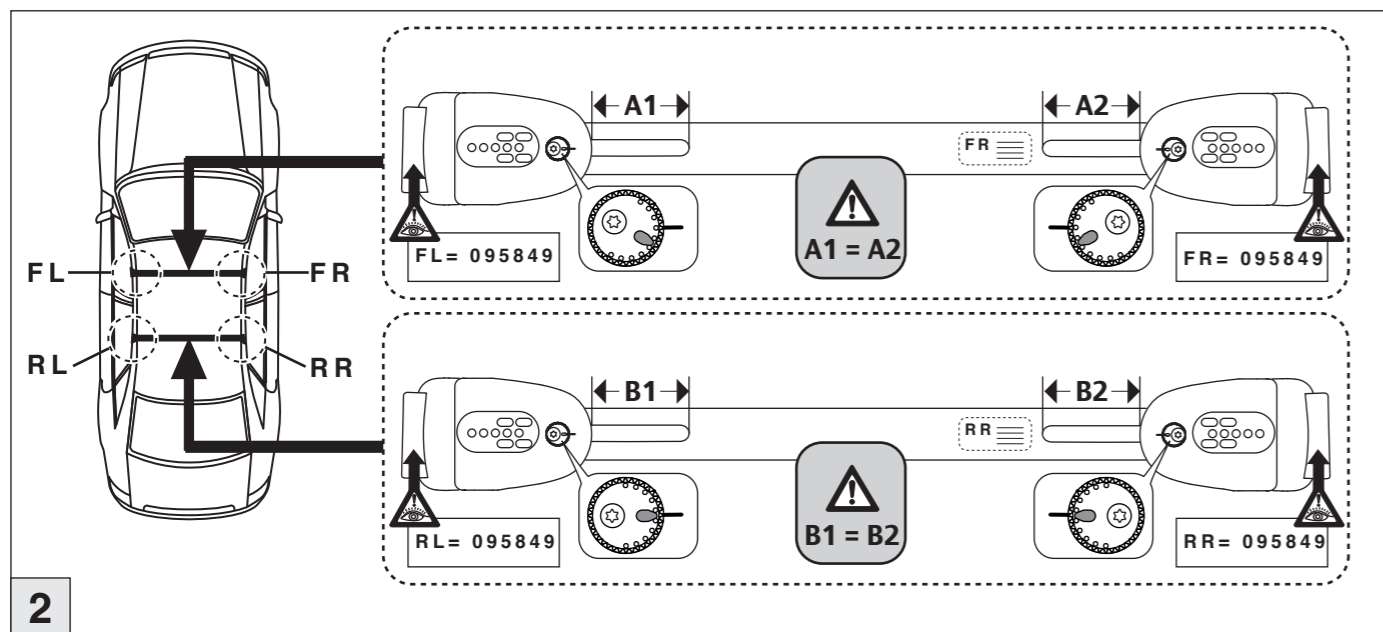

Atera SIGNO

Seat
Leon ST 11/2013-

nur bei / only for Part-No.: 045 300

Atera SIGNO

Seat
Leon ST 11/2013-

Part-No. : 044 300
Part-No. : 045 300

Atera
MADE IN GERMANY
Atera GmbH
Im Herrach 1
D-88299 Leutkirch
Internet: www.atera.de

Atera SIGNO

Seat
Leon ST 11/2013-

Atera SIGNO

Seat
Leon ST 11/2013-