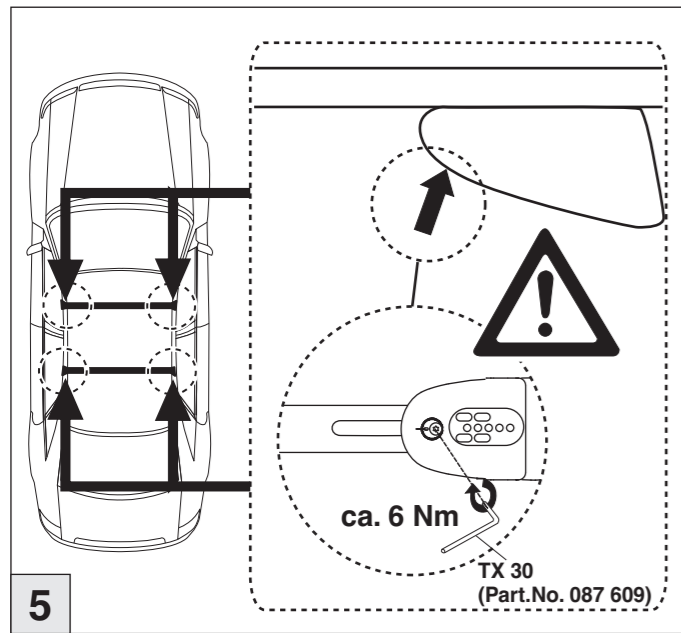

Atera SIGNO

Seat
Leon ST 11/2013-

nur bei / only for Part-No.: 045 300

Atera SIGNO

Seat
Leon ST 11/2013-

Part-No. : 044 300
Part-No. : 045 300

Atera
MADE IN GERMANY
Atera GmbH
Im Herrach 1
D-88299 Leutkirch
Internet: www.atera.de