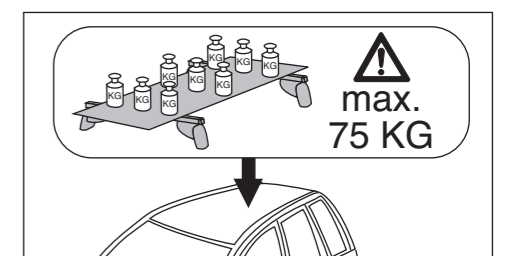

Atera SIGNO

Seat
Leon ST 11/2013-

nur bei / only for Part-No.: 045 300

Atera SIGNO

Seat
Leon ST 11/2013-

Part-No. : 044 300
Part-No. : 045 300

Atera
MADE IN GERMANY
Atera GmbH
Im Herrach 1
D-88299 Leutkirch
Internet: www.atera.de