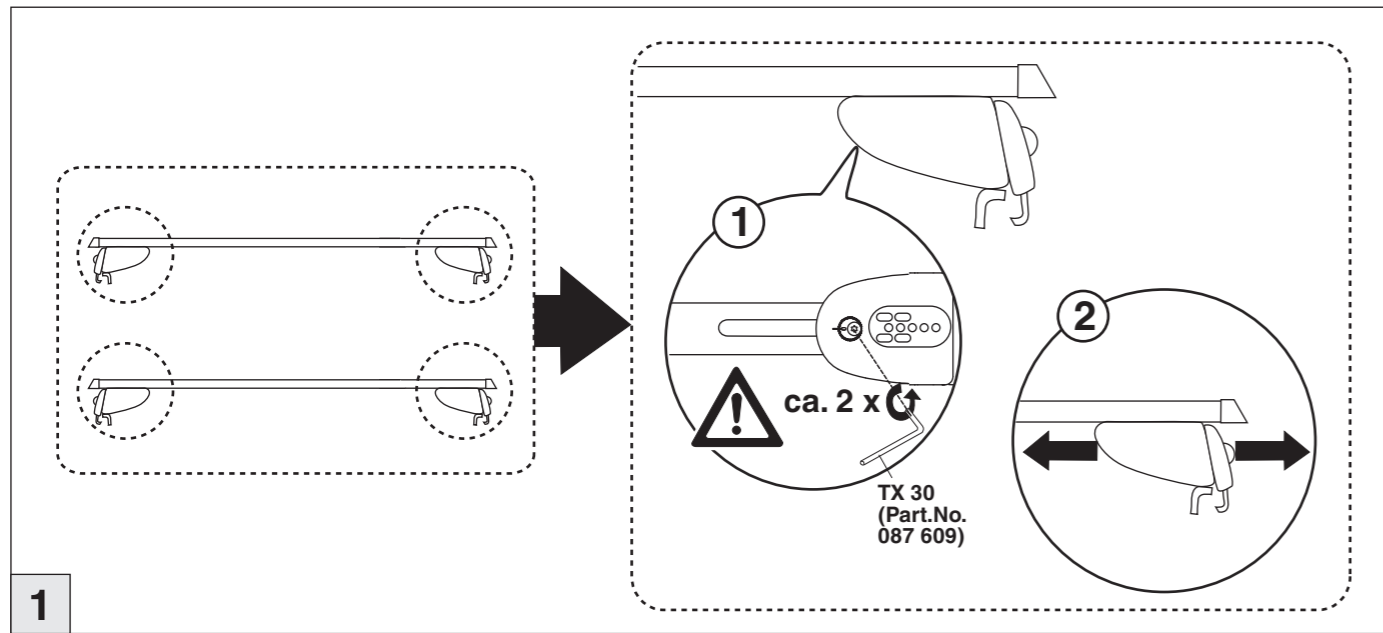

Atera SIGNO

Seat
Leon ST 11/2013-