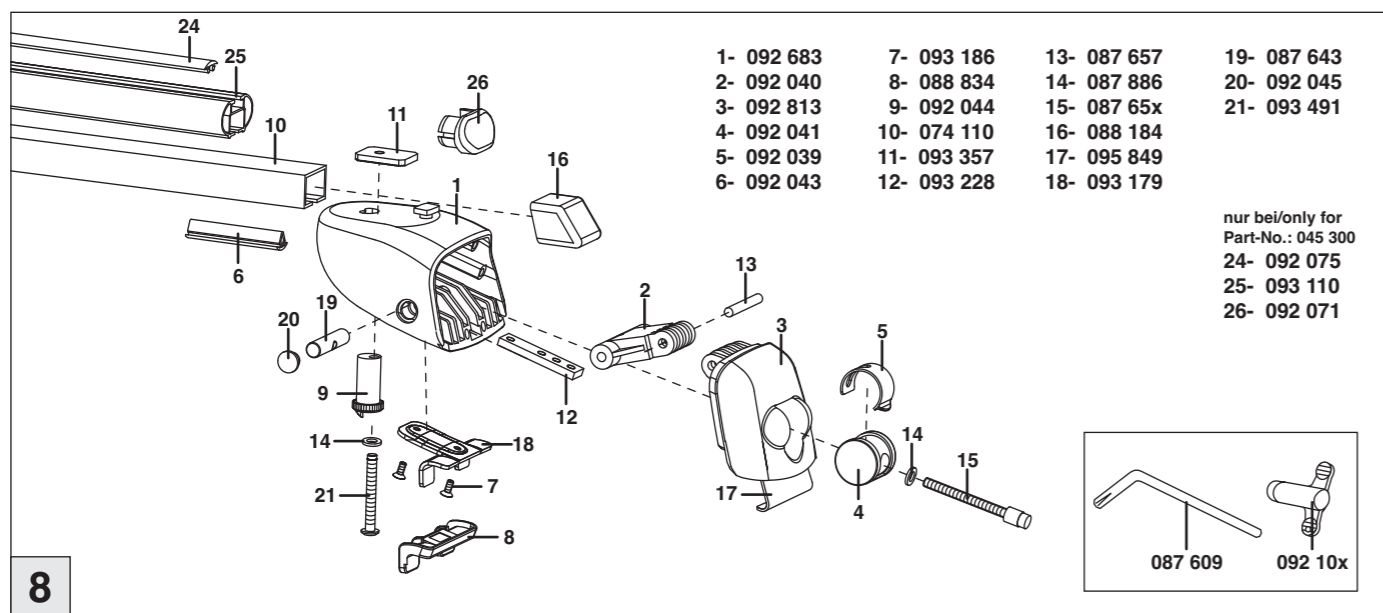

Atera SIGNO

Seat
Leon ST 11/2013-

nur bei / only for Part-No.: 045 300

Atera SIGNO

Seat
Leon ST 11/2013-

Part-No. : 044 300
Part-No. : 045 300

Atera
MADE IN GERMANY
Atera GmbH
Im Herrach 1
D-88299 Leutkirch
Internet: www.atera.de