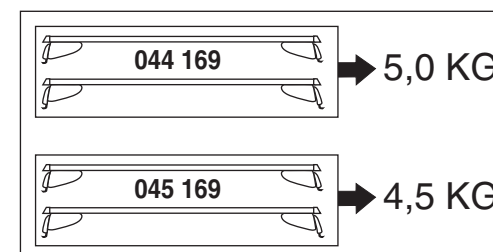

nur bei / only for Part-No.: 045 169

8

9

Part-No. : 044 169

Part-No. : 045 169

Atera
MADE IN GERMANY

Atera GmbH
Im Herrach 1
D-88299 Leutkirch
Internet: www.atera.de

Atera SIGNO