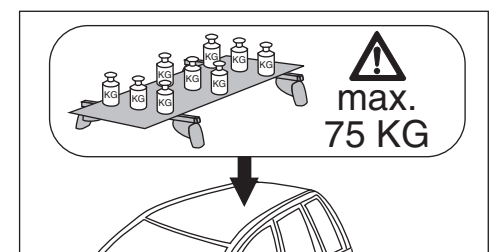

nur bei / only for Part-No.: 045 169

8

9

Part-No. : 044 169

Part-No. : 045 169

Atera
MADE IN GERMANY

Atera GmbH
Im Herrach 1
D-88299 Leutkirch
Internet: www.atera.de

Atera SIGNO