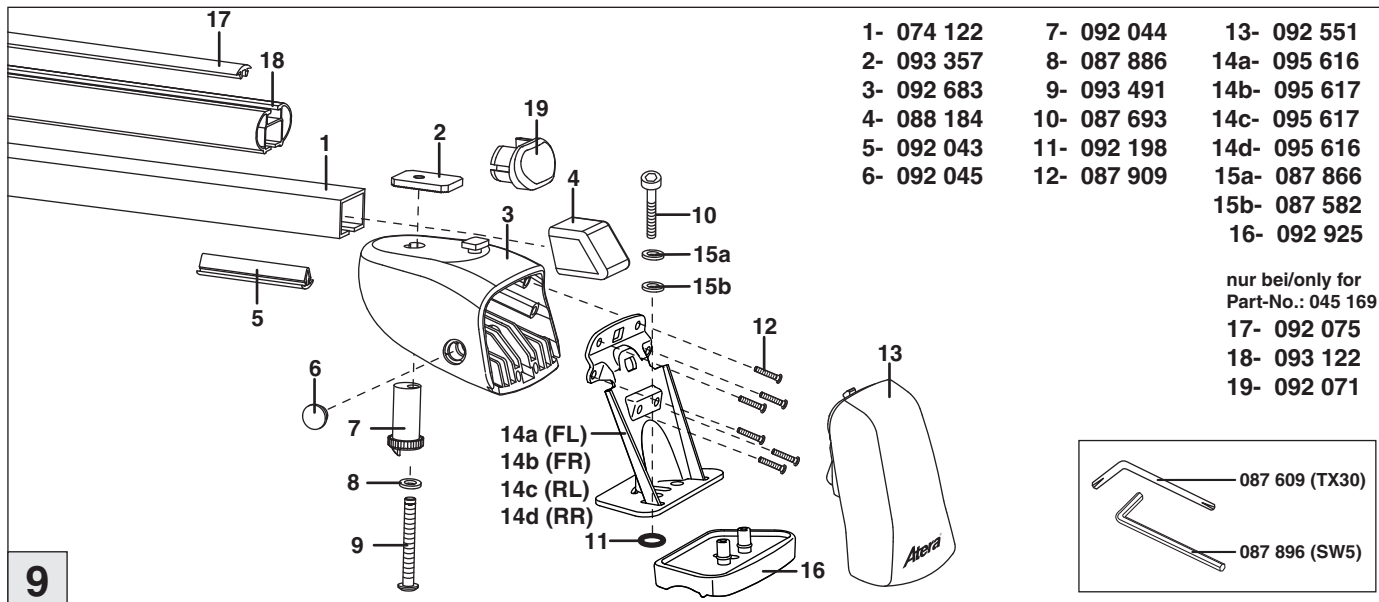

Atera SIGNO

Hyundai i 30 (5-türig/7doors/portes) 08/2007–
Hyundai i 30 (3-türig/7doors/portes) 01/2013–

Ford S-Max 05/2006–09/2015

Atera SIGNO

Ford S-Max 05/2006 – 09/2015

(nicht für Fahrzeuge mit Panoramadach geeignet /
not suitable for vehicles with panoramic roof)

Hyundai i 30 08/2007 –

(Limousine, 5-türig/doors/portes)

Hyundai i 30 01/2013 –

(Limousine, 3-türig/doors/portes)

Part-No. : 044 169

Part-No. : 045 169

6

7

nur bei / only for Part-No.: 045 169

8

9

Part-No. : 044 169

Part-No. : 045 169

Atera
MADE IN GERMANY

Atera GmbH
Im Herrach 1
D-88299 Leutkirch
Internet: www.atera.de