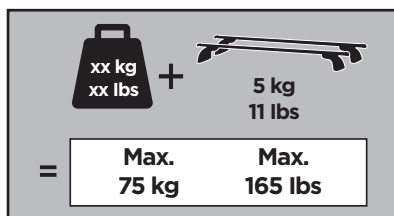

ISO 11154-E

183170

C.20190305
509-3170-04

Bring your life
thule.com

◀ 04 x4

◀ 234 x1

◀ 235 x1

◀ 236 x2