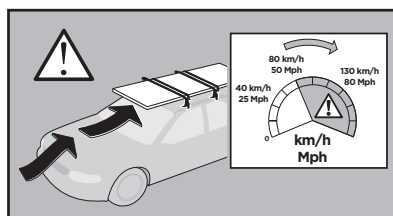

ISO 11154-E

183170

C.20190305
509-3170-04

Bring your life
thule.com

◀ 04 x4

◀ 234 x1

◀ 235 x1

◀ 236 x2