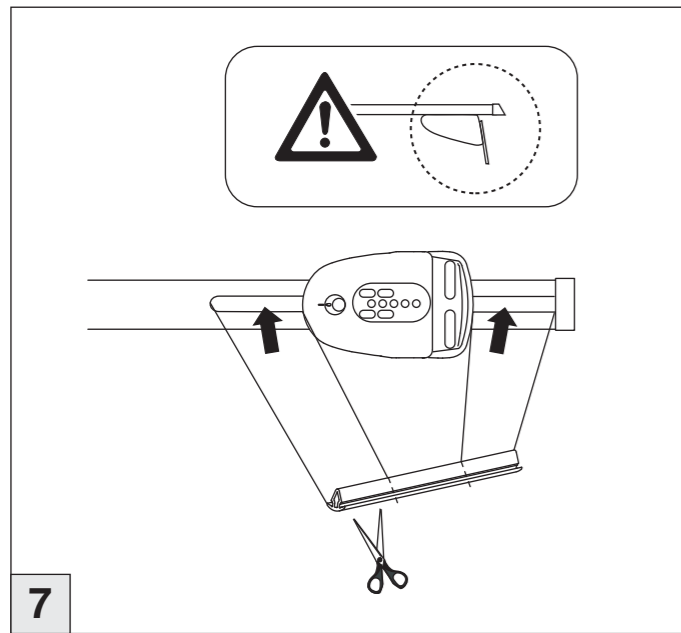

Atera® SIGNO

BMW
5-er GT (F07) 10/2009–

7

8

nur bei / only for Part-No.: 045 170

9

10

Atera®
MADE IN GERMANY