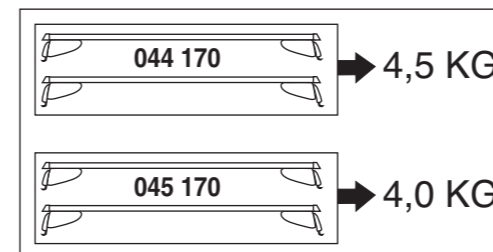

Atera® SIGNO

BMW
5-er GT (F07) 10/2009–

7

8

nur bei / only for Part-No.: 045 170

9

10

Atera®
MADE IN GERMANY

Atera GmbH
Im Herrach 1
D-88299 Leutkirch
Telefon 0 75 61 - 9 83 44-0
Telefax 0 75 61 - 9 83 44-76
E-Mail: info@atera.de

Atera® SIGNO

BMW
5-er GT (F07) 10/2009–
Part-No. : 044 170
Part-No. : 045 170

Part-No. : 044 170