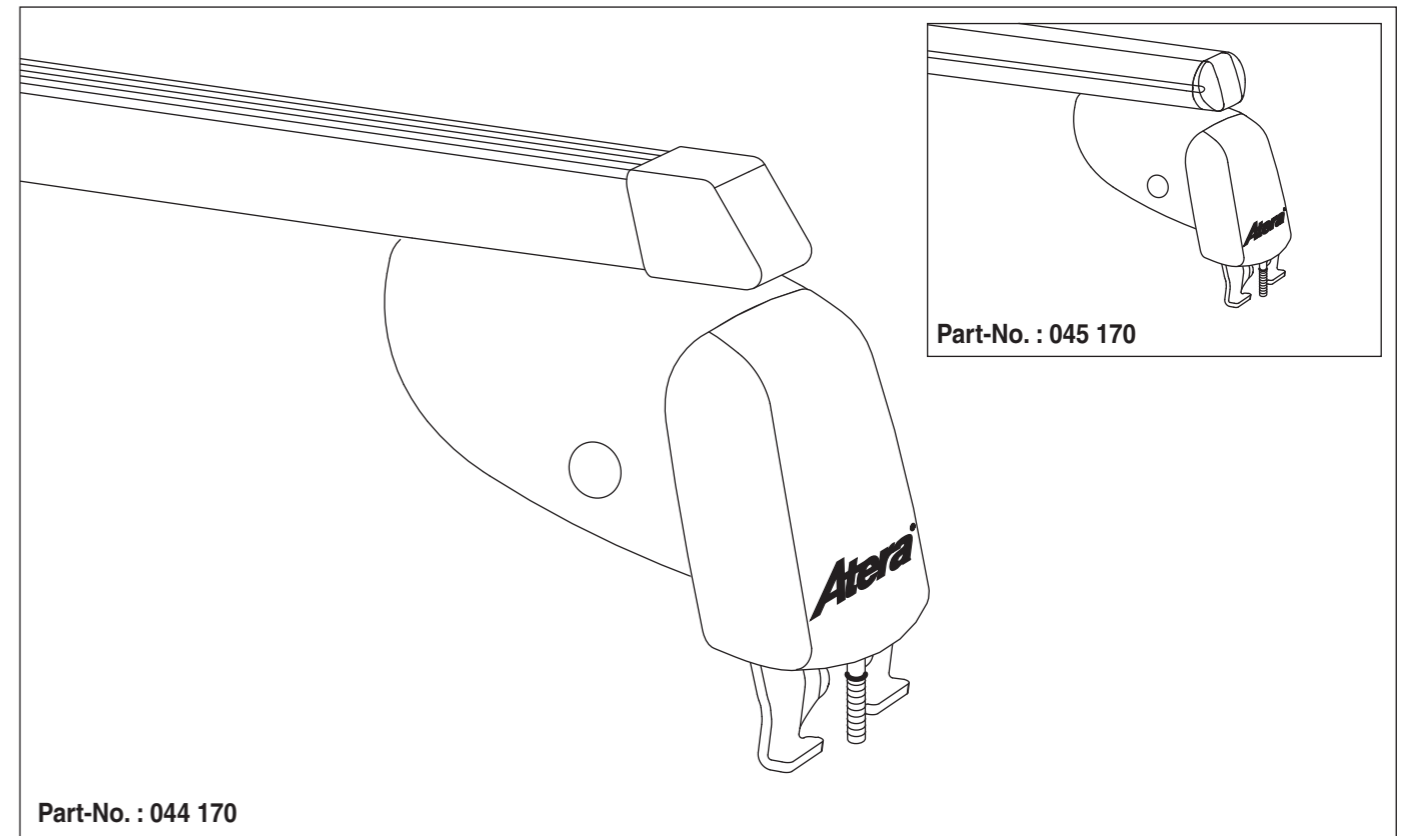

Atera® SIGNO

BMW
5-er GT (F07) 10/2009–

7

8

nur bei / only for Part-No.: 045 170

9

10

Atera®
MADE IN GERMANY

Atera GmbH
Im Herrach 1
D-88299 Leutkirch
Telefon 0 75 61 - 9 83 44-0
Telefax 0 75 61 - 9 83 44-76
E-Mail: info@atera.de

Atera® SIGNO

BMW
5-er GT (F07) 10/2009–
Part-No. : 044 170
Part-No. : 045 170

Part-No. : 044 170