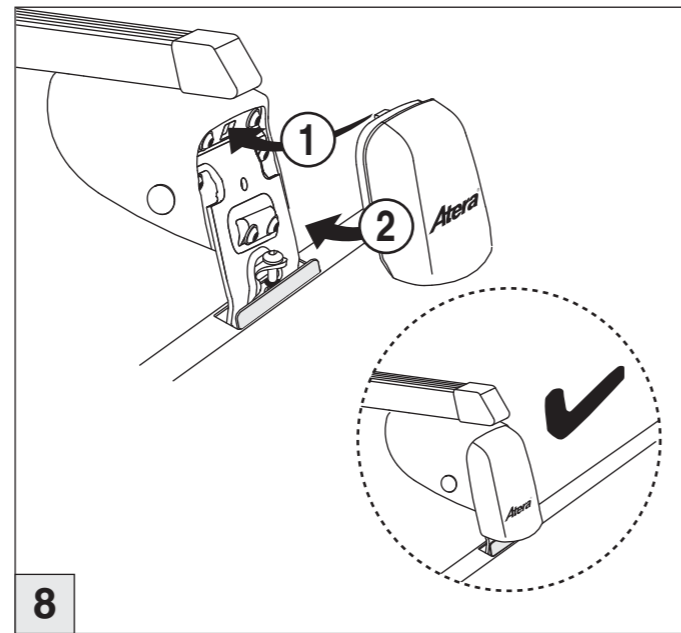

Atera® SIGNO

BMW
5-er GT (F07) 10/2009–

7

8

nur bei / only for Part-No.: 045 170

9

10

Atera®
MADE IN GERMANY

Atera GmbH
Im Herrach 1
D-88299 Leutkirch
Telefon 0 75 61 - 9 83 44-0
Telefax 0 75 61 - 9 83 44-76
E-Mail: info@atera.de

Atera® SIGNO

BMW
5-er GT (F07) 10/2009–
Part-No. : 044 170
Part-No. : 045 170

Part-No. : 044 170