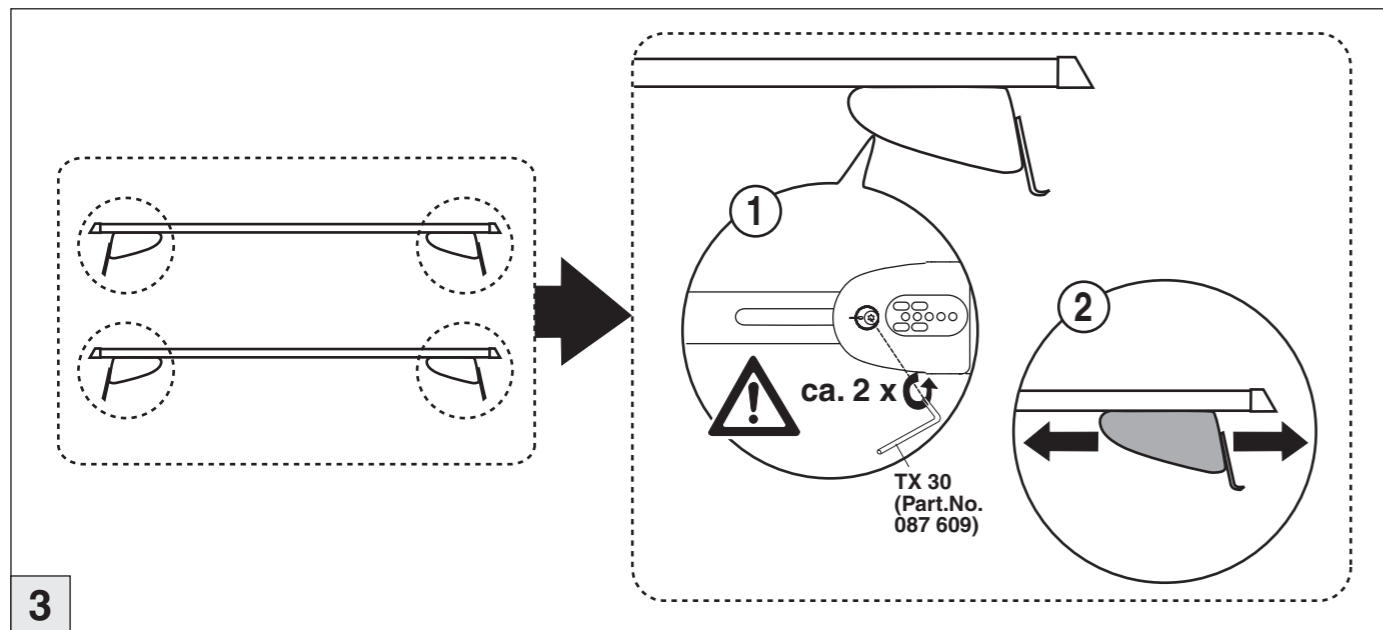

Atera® SIGNO

BMW
5-er GT (F07) 10/2009–