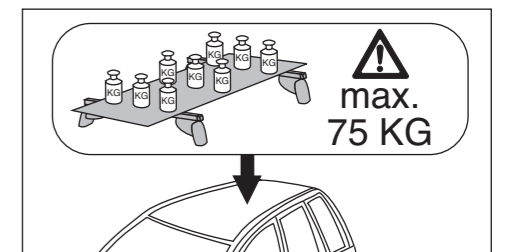

Atera® SIGNO

BMW
5-er GT (F07) 10/2009–

7

8

nur bei / only for Part-No.: 045 170

9

10

Atera®
MADE IN GERMANY

Atera GmbH
Im Herrach 1
D-88299 Leutkirch
Telefon 0 75 61 - 9 83 44-0
Telefax 0 75 61 - 9 83 44-76
E-Mail: info@atera.de

Atera® SIGNO

BMW
5-er GT (F07) 10/2009–
Part-No. : 044 170
Part-No. : 045 170

Part-No. : 044 170