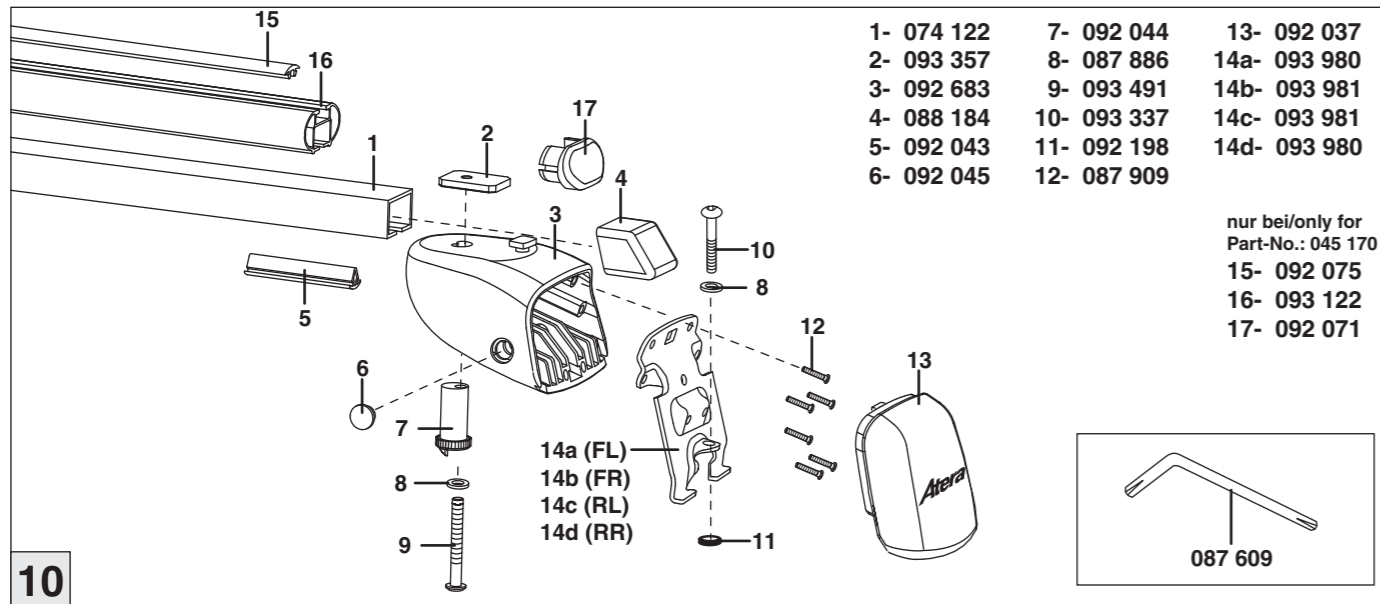

Atera® SIGNO

BMW
5-er GT (F07) 10/2009–

7

8

nur bei / only for Part-No.: 045 170

9

10

Atera®
MADE IN GERMANY

Atera GmbH
Im Herrach 1
D-88299 Leutkirch
Telefon 0 75 61 - 9 83 44-0
Telefax 0 75 61 - 9 83 44-76
E-Mail: info@atera.de

Atera® SIGNO

BMW
5-er GT (F07) 10/2009–
Part-No. : 044 170
Part-No. : 045 170

Part-No. : 044 170