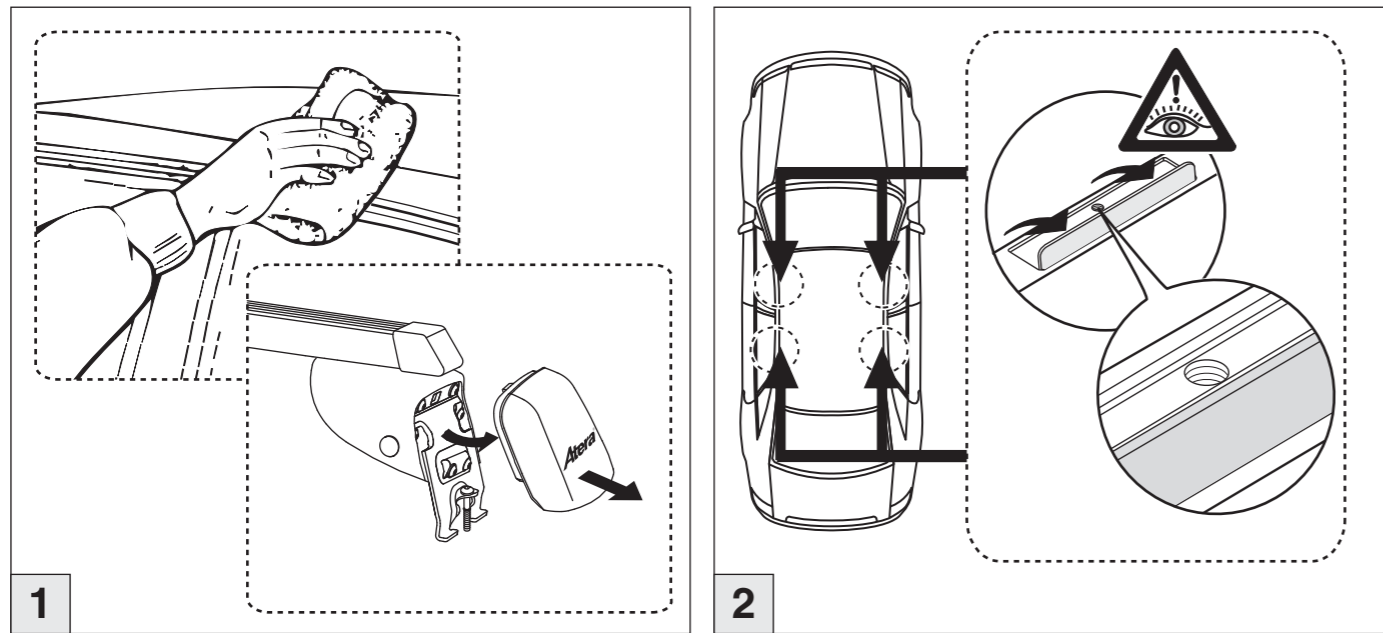

Atera® SIGNO

BMW
5-er GT (F07) 10/2009–