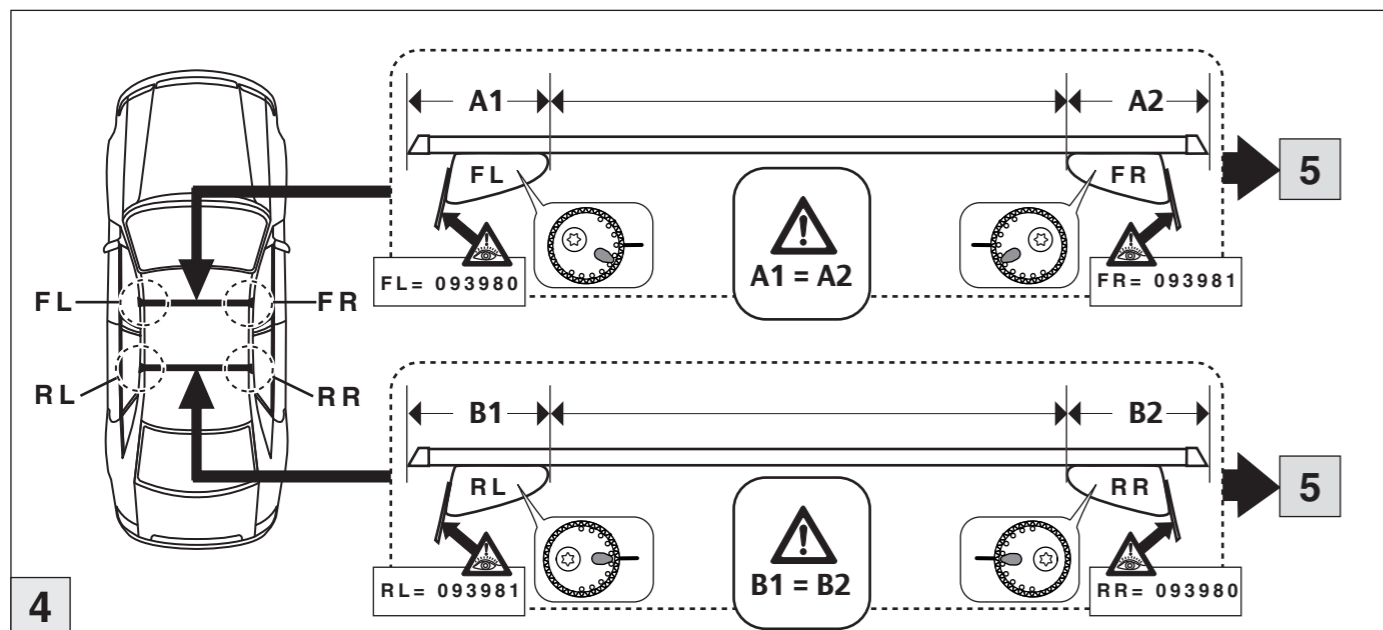

Atera® SIGNO

BMW
5-er GT (F07) 10/2009–