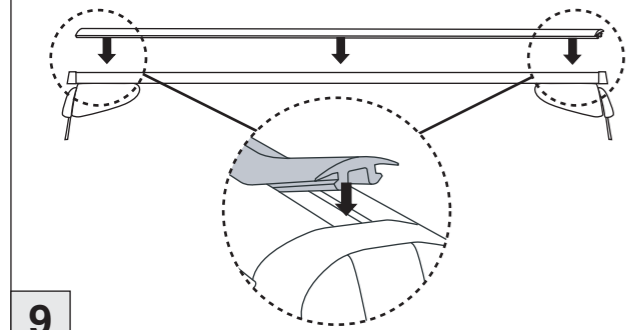

Atera® SIGNO

BMW
5-er GT (F07) 10/2009–

7

8

nur bei / only for Part-No.: 045 170

9

10

Atera®
MADE IN GERMANY