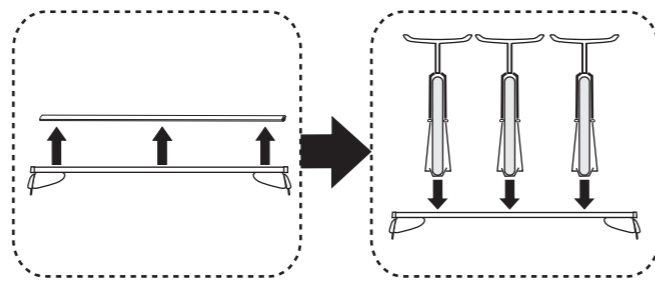

Atera® SIGNO

BMW
5-er GT (F07) 10/2009–

7

8

nur bei / only for Part-No.: 045 170

9

10

Atera®
MADE IN GERMANY