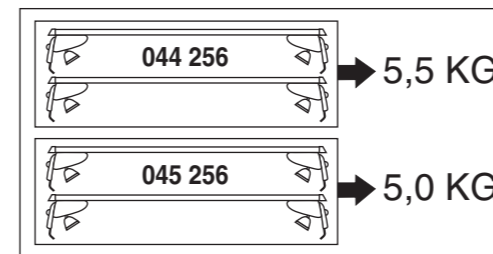

Atera SIGNO

Audi
A6 Limousine 03/2011– 06/2018

Part-No. : 044 256
Part-No. : 045 256

Atera
MADE IN GERMANY

Atera GmbH
Im Herrach 1
D-88299 Leutkirch
Internet: www.atera.de