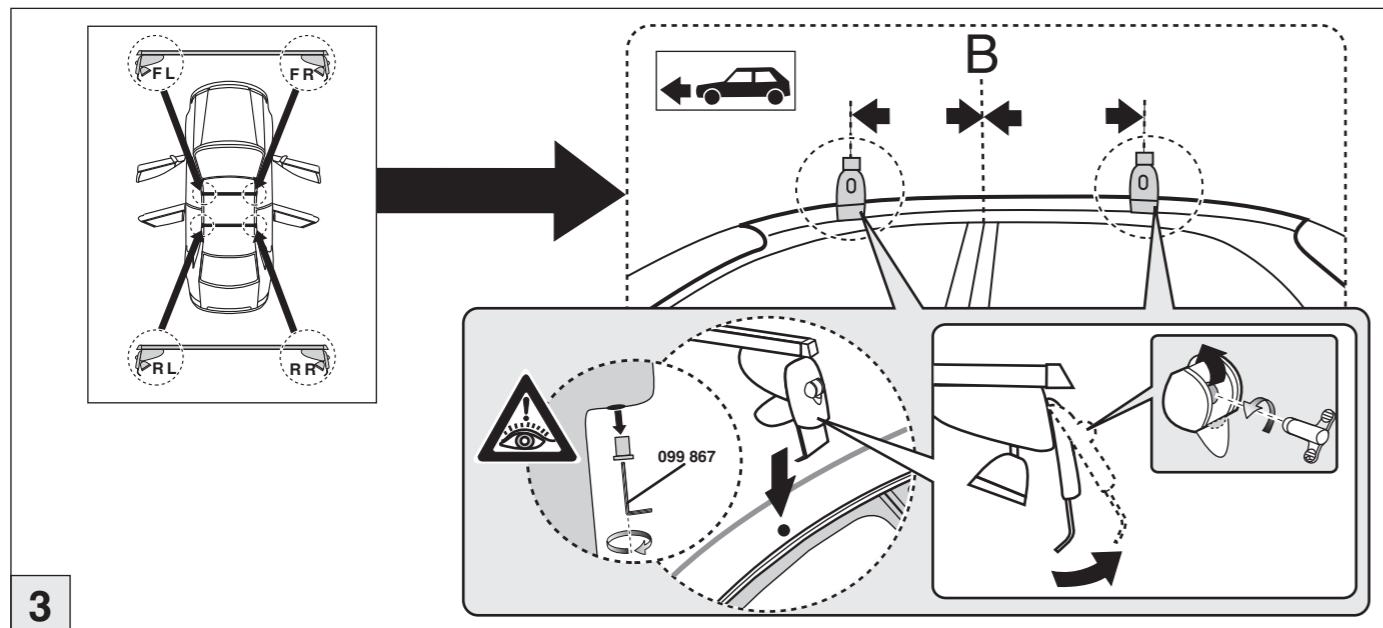

Part-No. : 044 256
Part-No. : 045 256

Atera
MADE IN GERMANY

Atera GmbH
Im Herrach 1
D-88299 Leutkirch
Internet: www.atera.de

Atera SIGNO

Audi
A6 Limousine 03/2011–06/2018

INFO

Atera SIGNO

Audi
A6 Limousine 03/2011–06/2018