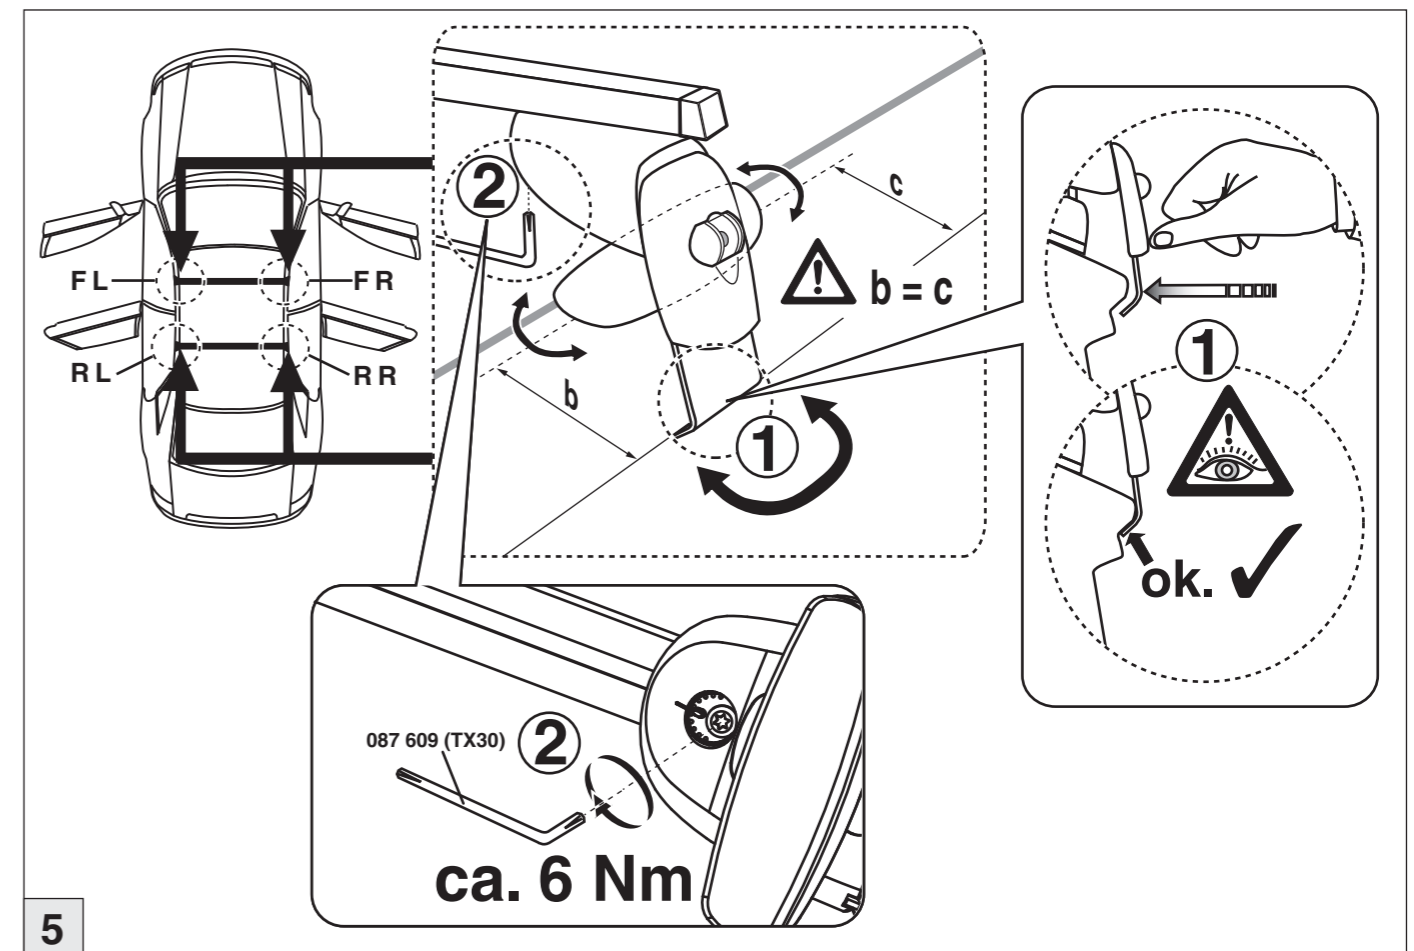

Atera SIGNO

Audi
A6 Limousine 03/2011–06/2018

INFO

Atera SIGNO

Audi
A6 Limousine 03/2011–06/2018

4

5