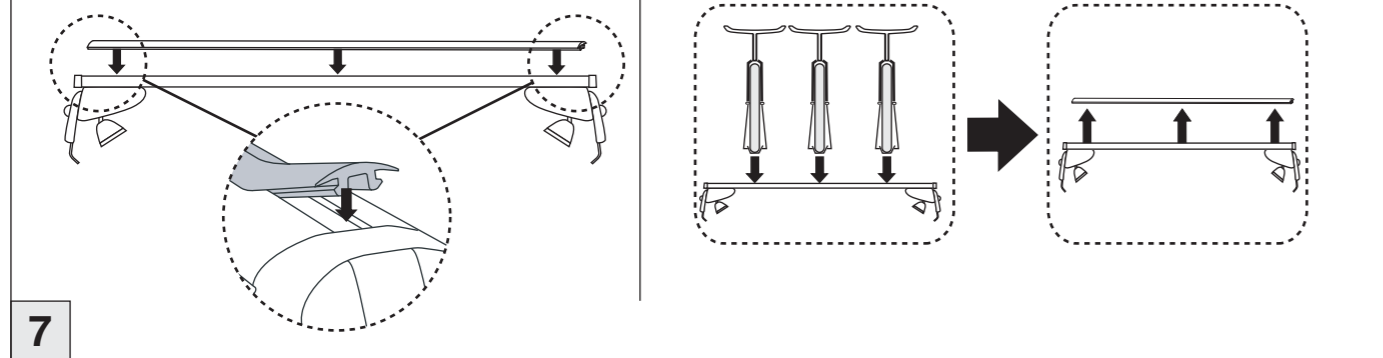

Atera SIGNO

Audi
A6 Limousine 03/2011–06/2018

6

nur bei / only for Part-No.: 045 256

7

8

Atera SIGNO

Audi
A6 Limousine 03/2011– 06/2018

Part-No. : 044 256
Part-No. : 045 256

Atera
MADE IN GERMANY

Atera GmbH
Im Herrach 1
D-88299 Leutkirch
Internet: www.atera.de