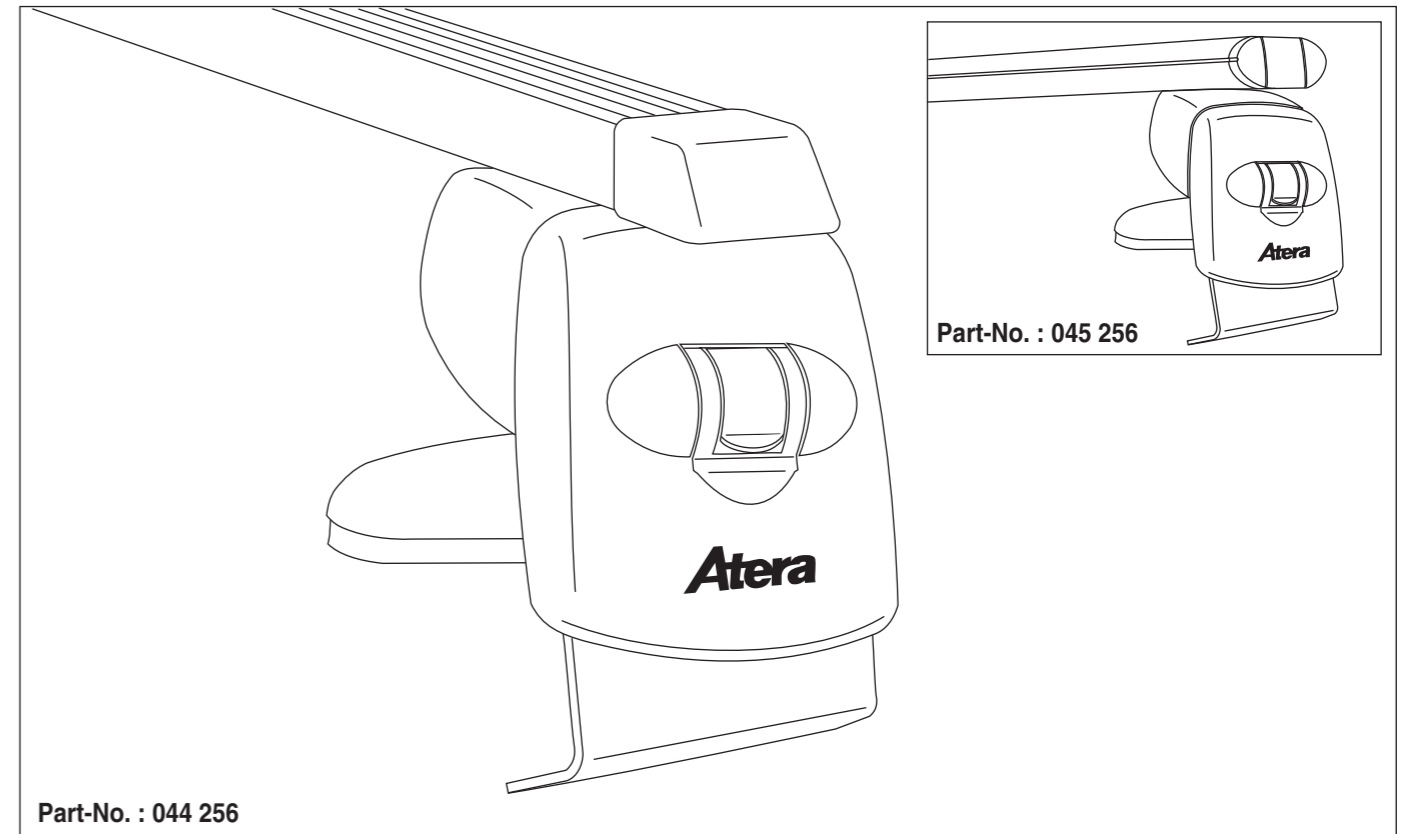

Atera SIGNO

Audi
A6 Limousine 03/2011–06/2018

6

nur bei / only for Part-No.: 045 256

7

8

Atera SIGNO

Audi
A6 Limousine 03/2011– 06/2018

Part-No. : 044 256
Part-No. : 045 256

Atera
MADE IN GERMANY

Atera GmbH
Im Herrach 1
D-88299 Leutkirch
Internet: www.atera.de

Atera SIGNO

Audi
A6 Limousine 03/2011–06/2018

INFO

Atera SIGNO

Audi
A6 Limousine 03/2011–06/2018