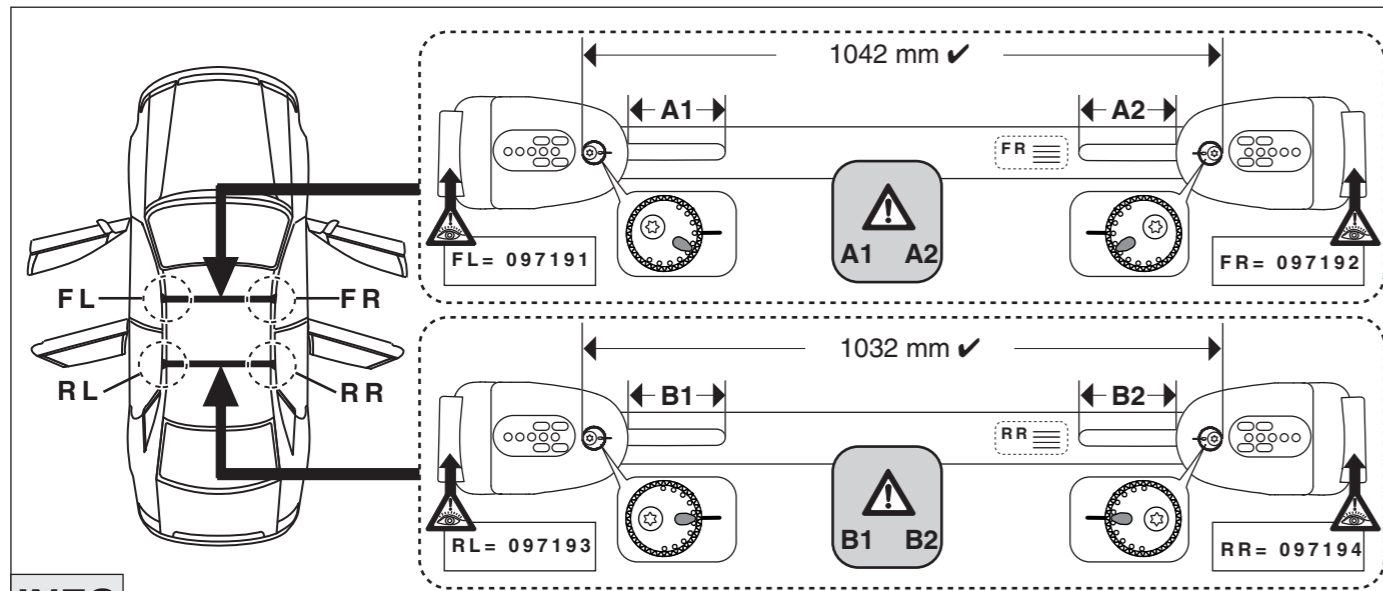

Part-No. : 044 256
Part-No. : 045 256

Atera
MADE IN GERMANY

Atera GmbH
Im Herrach 1
D-88299 Leutkirch
Internet: www.atera.de

Atera SIGNO

Audi
A6 Limousine 03/2011–06/2018

INFO

Atera SIGNO

Audi
A6 Limousine 03/2011–06/2018