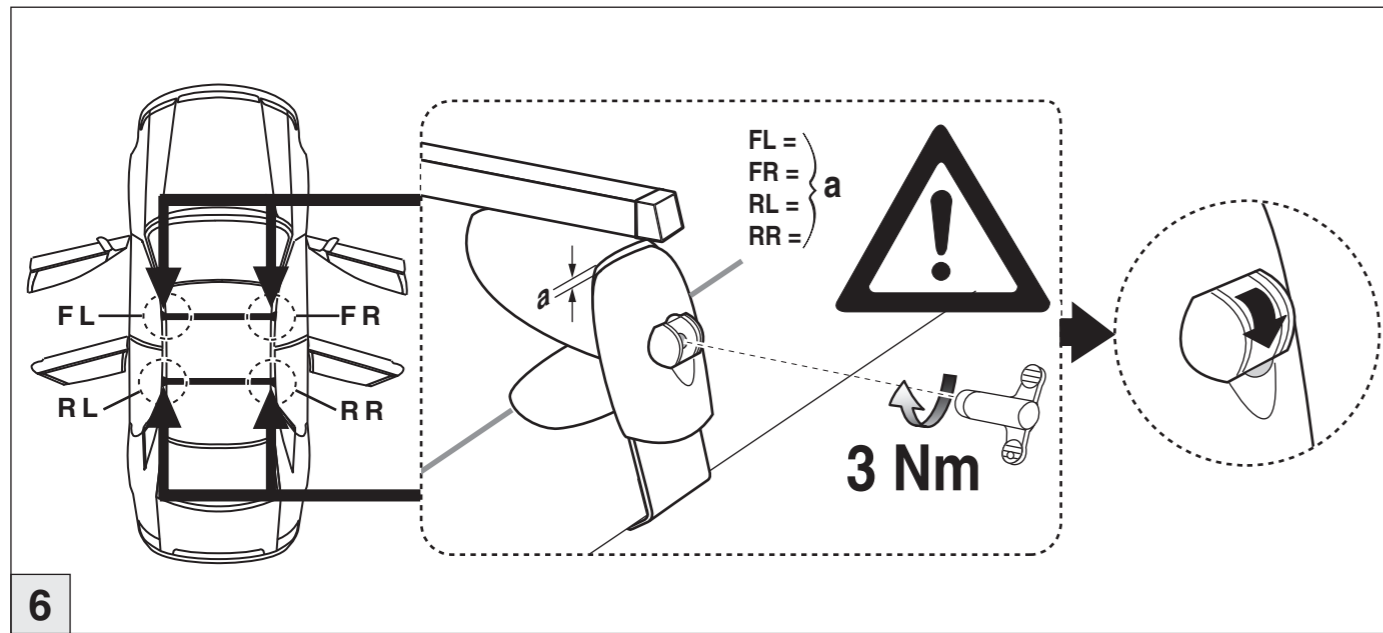

Atera SIGNO

Audi
A6 Limousine 03/2011–06/2018

6

nur bei / only for Part-No.: 045 256