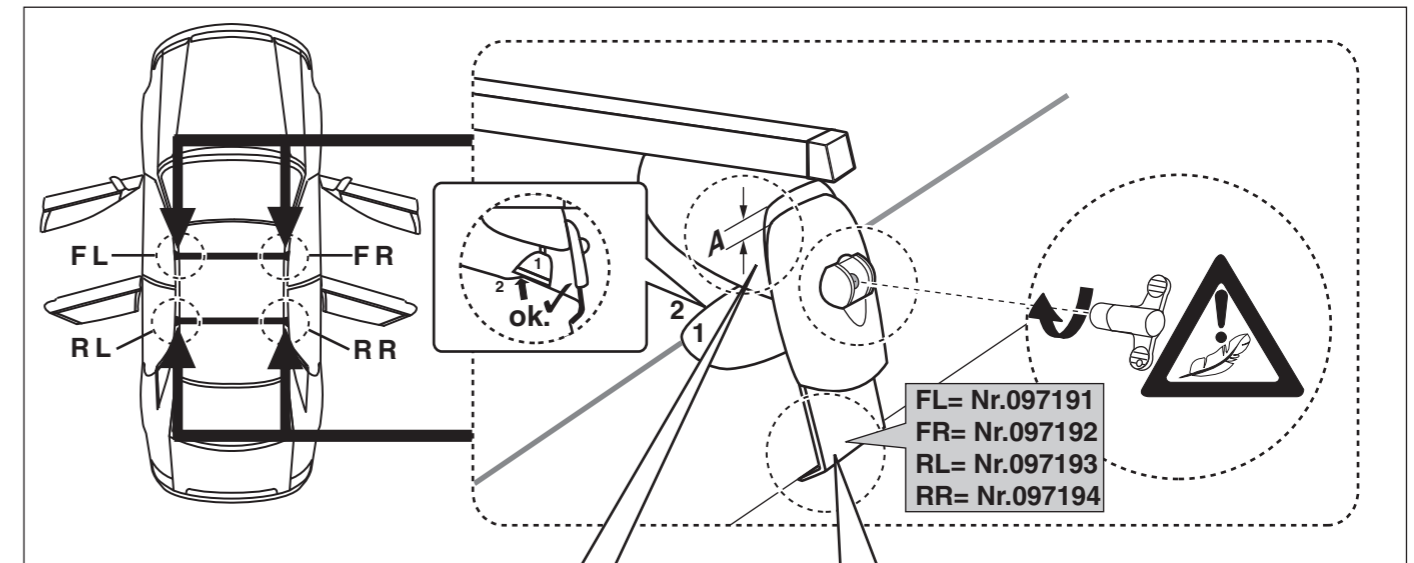

Part-No. : 044 256
Part-No. : 045 256

Atera
MADE IN GERMANY

Atera GmbH
Im Herrach 1
D-88299 Leutkirch
Internet: www.atera.de

Atera SIGNO

Audi
A6 Limousine 03/2011–06/2018

INFO

Atera SIGNO

Audi
A6 Limousine 03/2011–06/2018