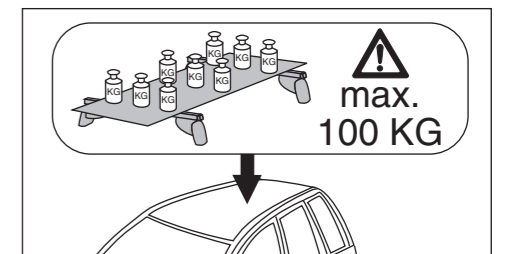

Atera SIGNO

Audi
A6 Limousine 03/2011– 06/2018

Part-No. : 044 256
Part-No. : 045 256

Atera
MADE IN GERMANY

Atera GmbH
Im Herrach 1
D-88299 Leutkirch
Internet: www.atera.de