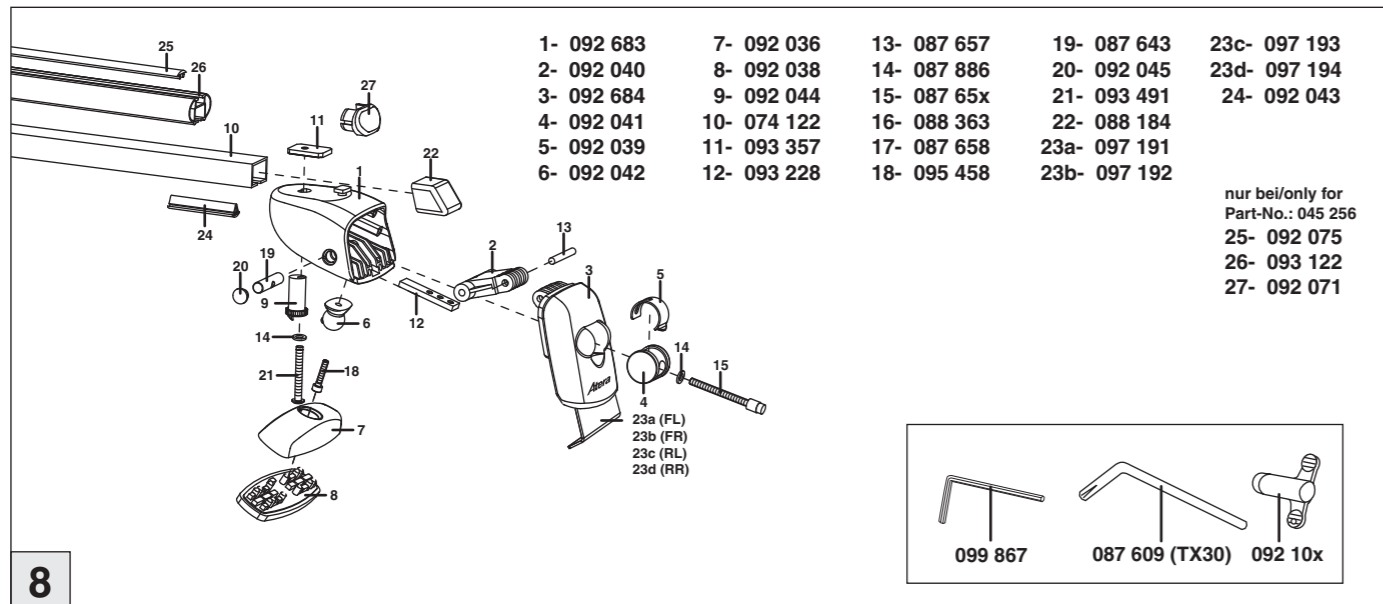

Atera SIGNO

Audi
A6 Limousine 03/2011–06/2018

6

nur bei / only for Part-No.: 045 256

7

8

Atera SIGNO

Audi
A6 Limousine 03/2011– 06/2018

Part-No. : 044 256
Part-No. : 045 256

Atera
MADE IN GERMANY

Atera GmbH
Im Herrach 1
D-88299 Leutkirch
Internet: www.atera.de

Atera SIGNO

Audi
A6 Limousine 03/2011–06/2018

INFO

Atera SIGNO

Audi
A6 Limousine 03/2011–06/2018

4

5