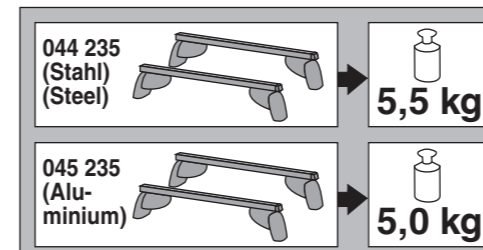

Atera
MADE IN GERMANY

Atera GmbH
Im Herrach 1
D-88299 Leutkirch
Internet: www.atera.de