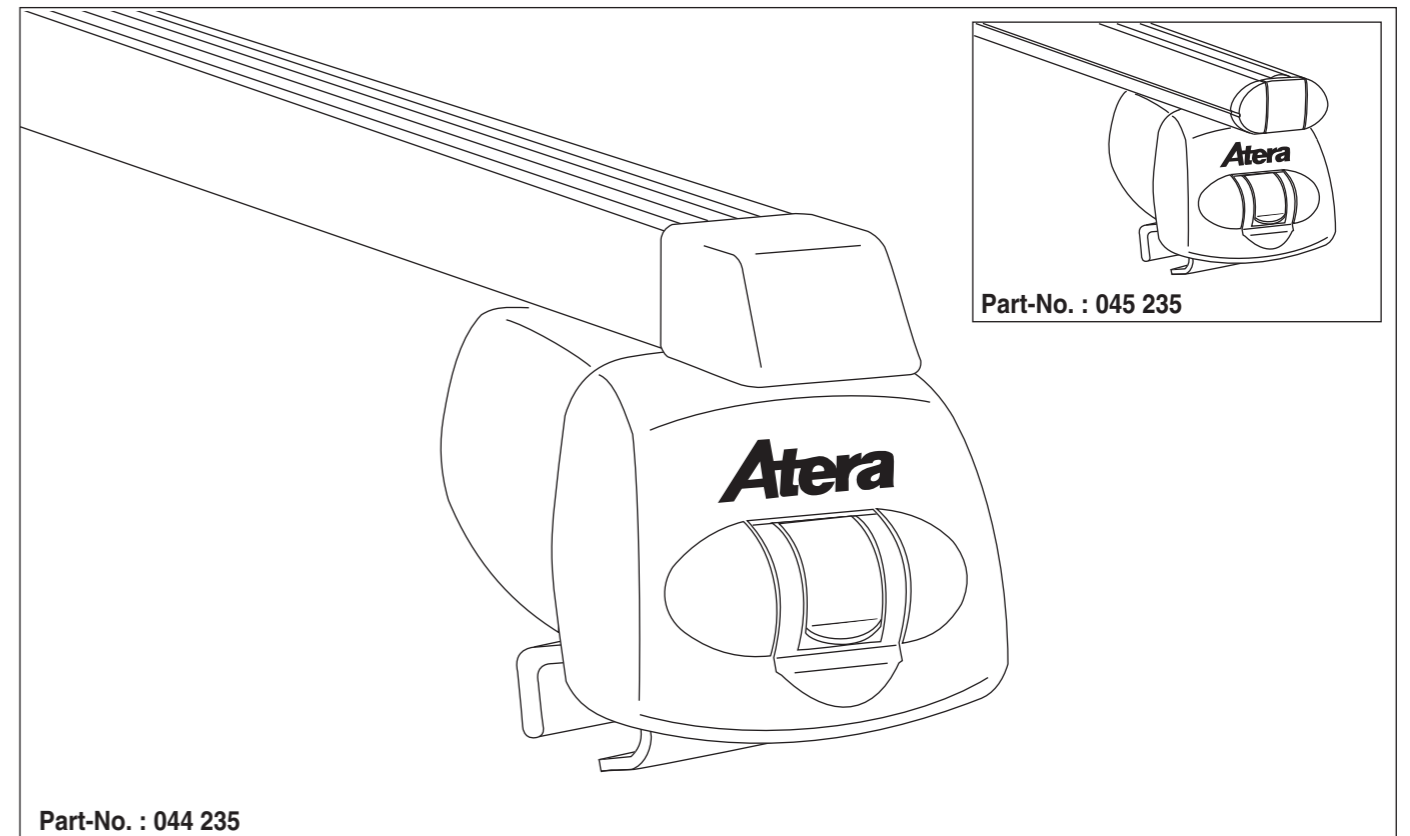

Kia Sportage 09/2010 – 01/2016
(mit Reling / with rail / avec barres de toit)

Kia Cee'd Sportswagon 09/2012 – 08/2018
(mit Reling / with rail / avec barres de toit)

Kia Ceed Sportswagon 09/2018 –
(mit Reling / with rail / avec barres de toit)

Part-No. : 044 235
Part-No. : 045 235

nur bei / only for Part-No.: 045 235

Part-No. : 044 235

Atera
MADE IN GERMANY

Atera GmbH
Im Herrach 1
D-88299 Leutkirch
Internet: www.atera.de

Atera SIGNO

Kia Cee'd Sportswagon 09/2012–08/2018
Kia Ceed Sportswagon 09/2018–