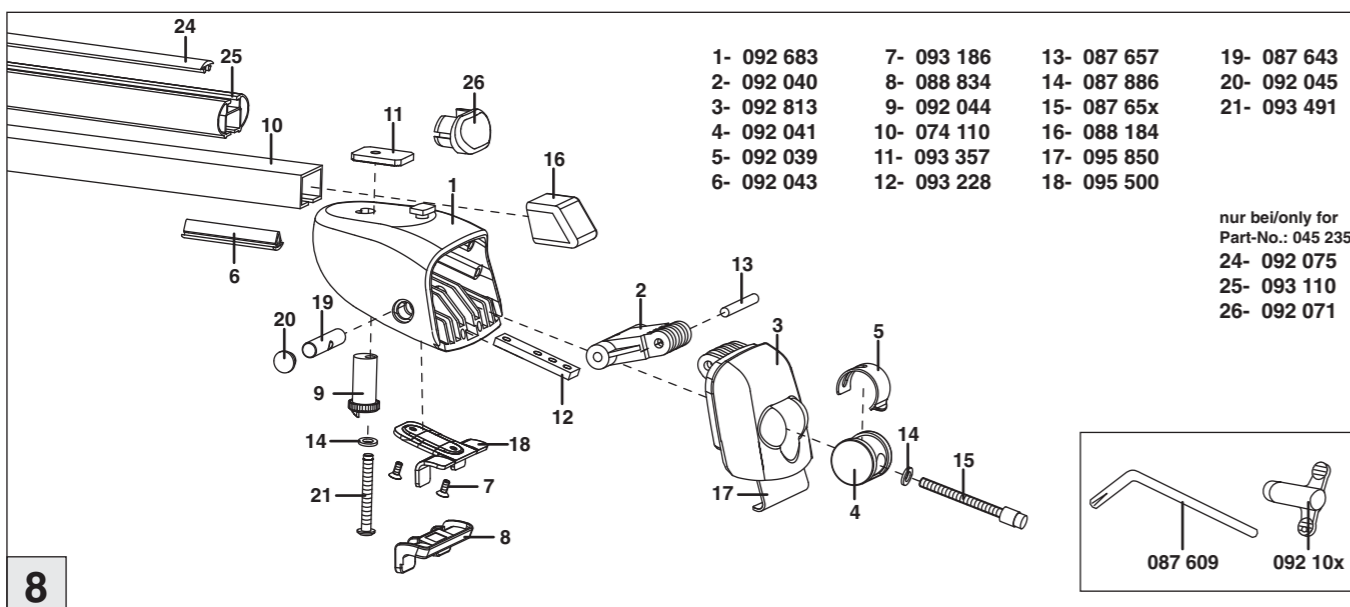

Part-No. : 044 235
Part-No. : 045 235

nur bei / only for Part-No.: 045 235

Part-No. : 044 235

Atera
MADE IN GERMANY

Atera GmbH
Im Herrach 1
D-88299 Leutkirch
Internet: www.atera.de

Atera SIGNO

Kia Cee'd Sportswagon 09/2012–08/2018
Kia Ceed Sportswagon 09/2018–