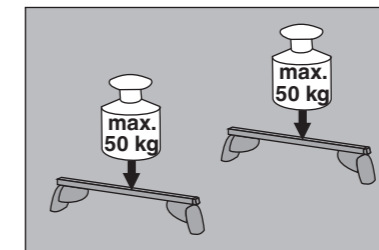

Atera
MADE IN GERMANY

Atera GmbH
Im Herrach 1
D-88299 Leutkirch
Internet: www.atera.de