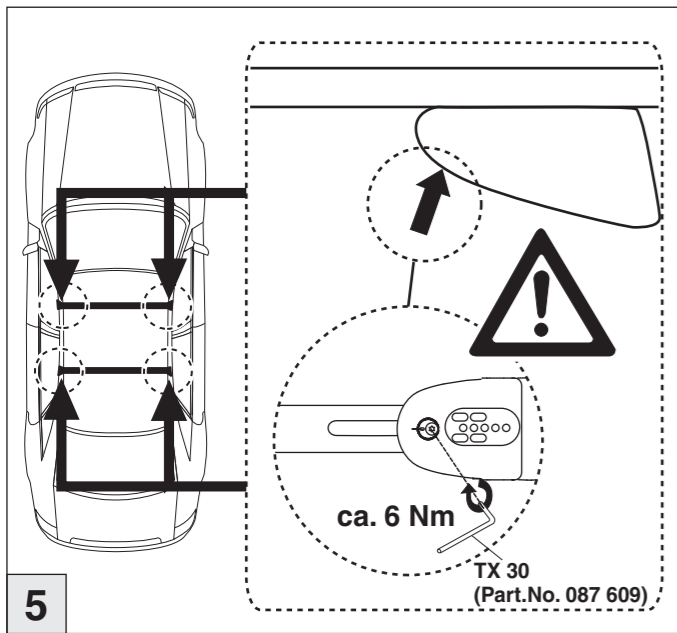

Atera SIGNO

Kia Cee'd Sportswagon 09/2012–08/2018
Kia Ceed Sportswagon 09/2018–

Hyundai ix35 03/2010–08/2015
Kia Sportage 09/2010–01/2016

Atera SIGNO

Hyundai ix35 03/2010 – 08/2015
(mit Reling / with rail / avec barres de toit)

Kia Sportage 09/2010 – 01/2016
(mit Reling / with rail / avec barres de toit)

Kia Cee'd Sportswagon 09/2012 – 08/2018
(mit Reling / with rail / avec barres de toit)

Kia Ceed Sportswagon 09/2018 –
(mit Reling / with rail / avec barres de toit)

Part-No. : 044 235
Part-No. : 045 235