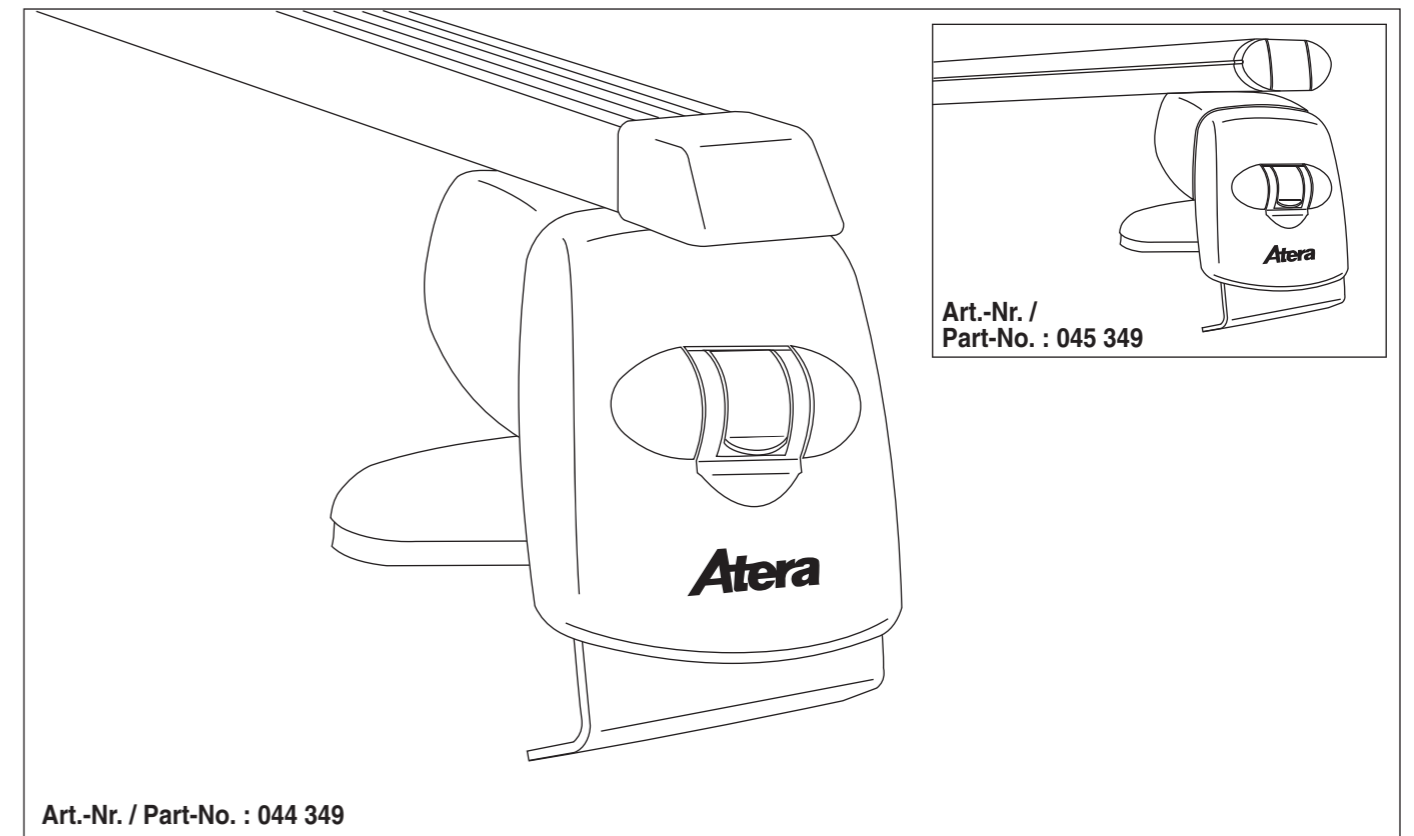

Atera SIGNO

Nissan
Micra 04/2017-

6

nur bei / only for Part-No.: 045 349

7

8

Atera SIGNO

Nissan
Micra 04/2017-

Art.-Nr. / Part-No. : 044 349
Art.-Nr. / Part-No. : 045 349

Art.-Nr. / Part-No. : 044 349

Atera
MADE IN GERMANY

Atera GmbH
Im Herrach 1
D-88299 Leutkirch
Internet: www.atera.de

© ATERA GmbH
Ref.-Nr.: 044 349_096454434900_992570050200
Ref.-Nr.: 045 349_096454534900_992570050200
Stand/State: 30/08/2017 – Rev 00 Ver 00

Atera SIGNO

Nissan
Micra 04/2017-

INFO

Atera SIGNO

Nissan
Micra 04/2017-