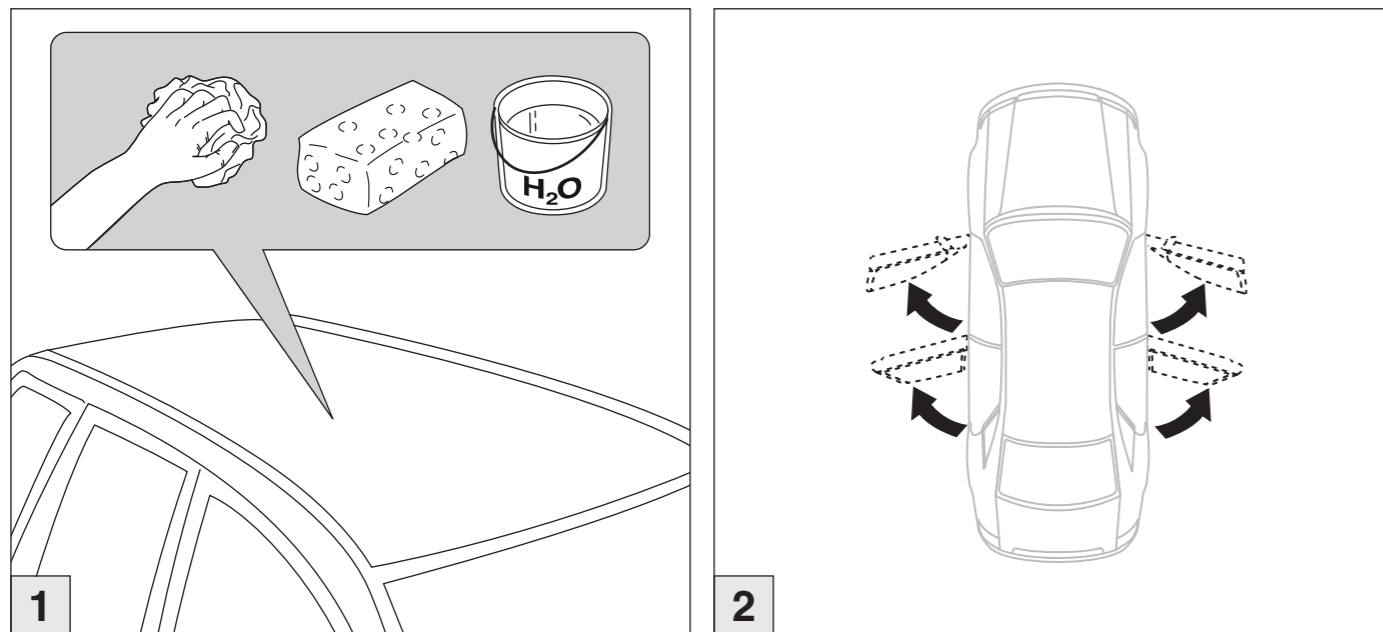

Atera SIGNO

Nissan
Micra 04/2017-

INFO

Atera SIGNO

Nissan
Micra 04/2017-