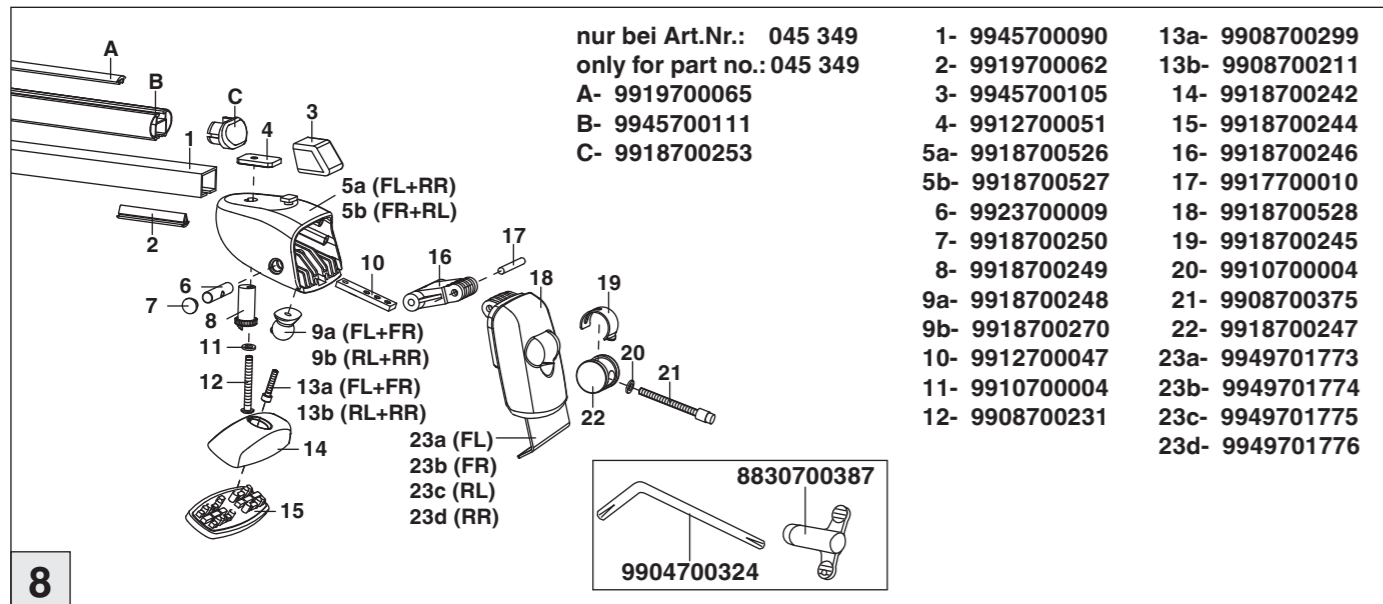

Atera SIGNO

Nissan
Micra 04/2017-

6

nur bei / only for Part-No.: 045 349

7

8

Atera SIGNO

Nissan
Micra 04/2017-

Art.-Nr. / Part-No. : 044 349
Art.-Nr. / Part-No. : 045 349

Art.-Nr. / Part-No. : 044 349

Atera
MADE IN GERMANY

Atera GmbH
Im Herrach 1
D-88299 Leutkirch
Internet: www.atera.de

© ATERA GmbH
Ref.-Nr.: 044 349_096454434900_992570050200
Ref.-Nr.: 045 349_096454534900_992570050200
Stand/State: 30/08/2017 – Rev 00 Ver 00