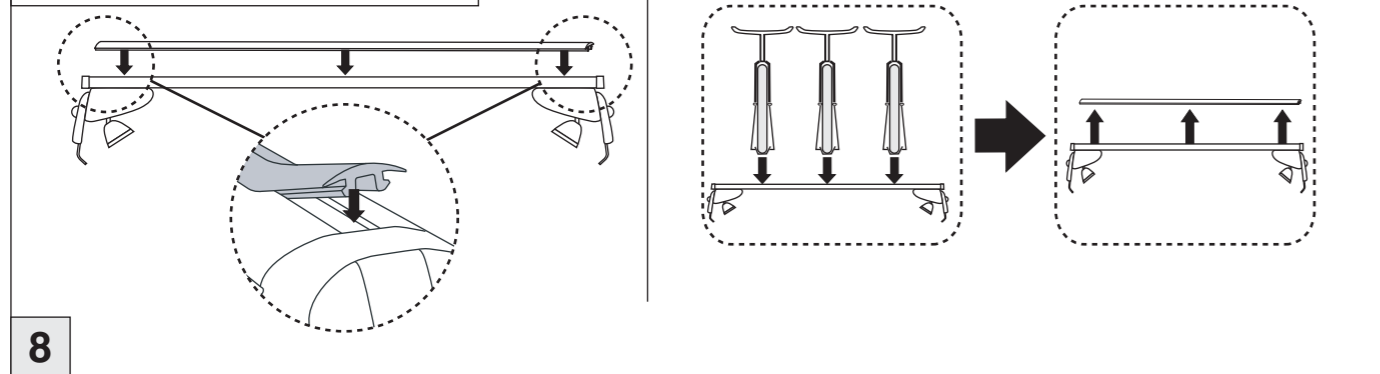

# Atera SIGNO

Kia  
Rio (5-türig/doors/portes)

09/2005–08/2011

7

nur bei / only for Part-No.: 045 077

8

9

# Atera SIGNO

Kia Rio  
5-türig/doors/portes

09/2005–08/2011

Part-No. : 044 077  
Part-No. : 045 077

**Atera**  
MADE IN GERMANY

Atera GmbH  
Im Herrach 1  
D-88299 Leutkirch  
Internet: [www.atera.de](http://www.atera.de)