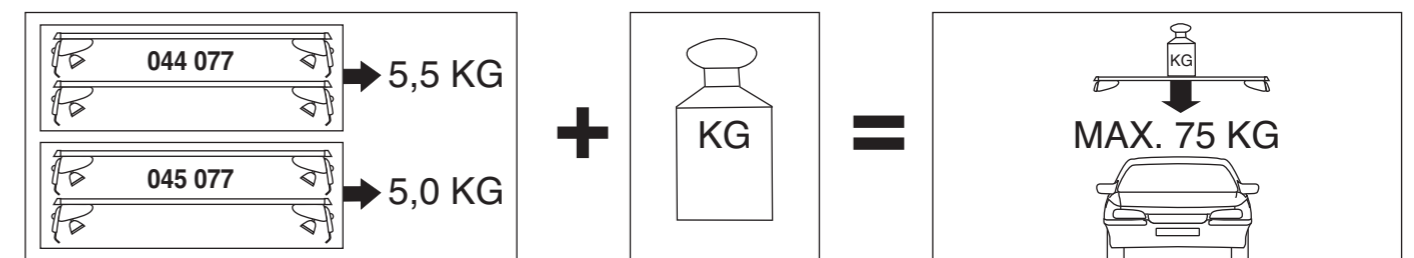

# Atera SIGNO

Kia Rio  
5-türig/doors/portes

09/2005–08/2011

Part-No. : 044 077  
Part-No. : 045 077

**Atera**  
MADE IN GERMANY

Atera GmbH  
Im Herrach 1  
D-88299 Leutkirch  
Internet: [www.atera.de](http://www.atera.de)