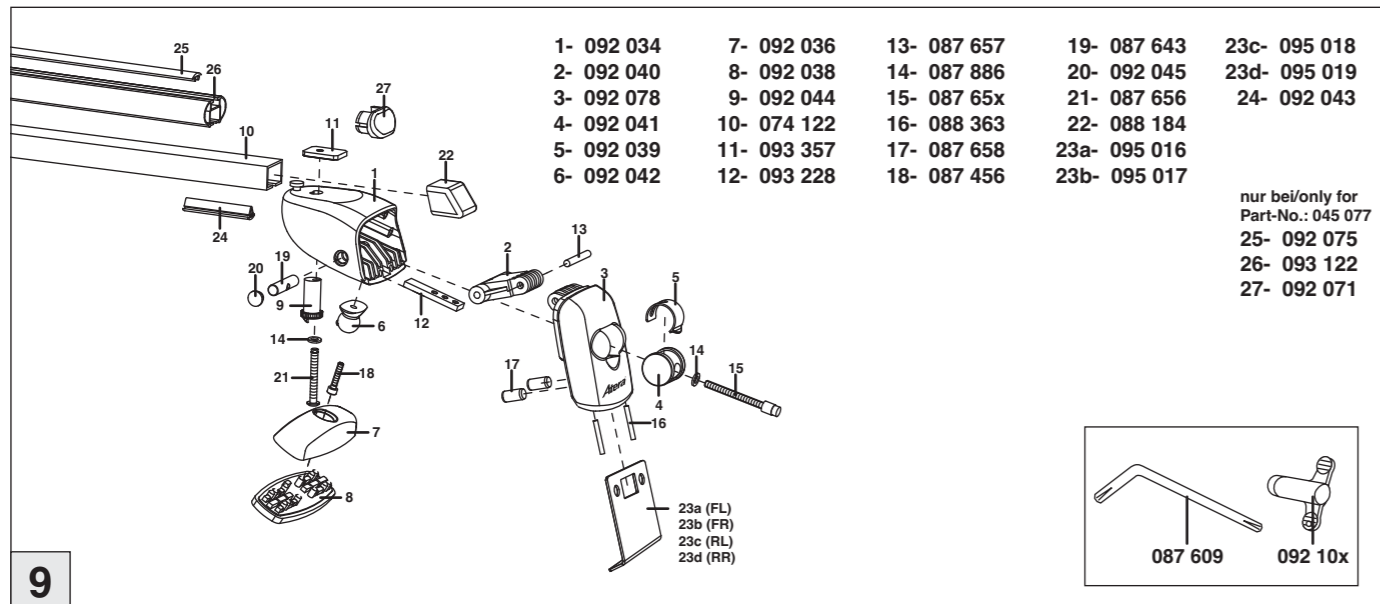

# Atera SIGNO

Kia  
Rio (5-türig/doors/portes)

09/2005–08/2011

7

nur bei / only for Part-No.: 045 077

8

9

# Atera SIGNO

Kia Rio  
5-türig/doors/portes

09/2005–08/2011

Part-No. : 044 077  
Part-No. : 045 077

**Atera**  
MADE IN GERMANY

Atera GmbH  
Im Herrach 1  
D-88299 Leutkirch  
Internet: [www.atera.de](http://www.atera.de)

# Atera SIGNO

Kia  
Rio (5-türig/doors/portes) 09/2005–08/2011