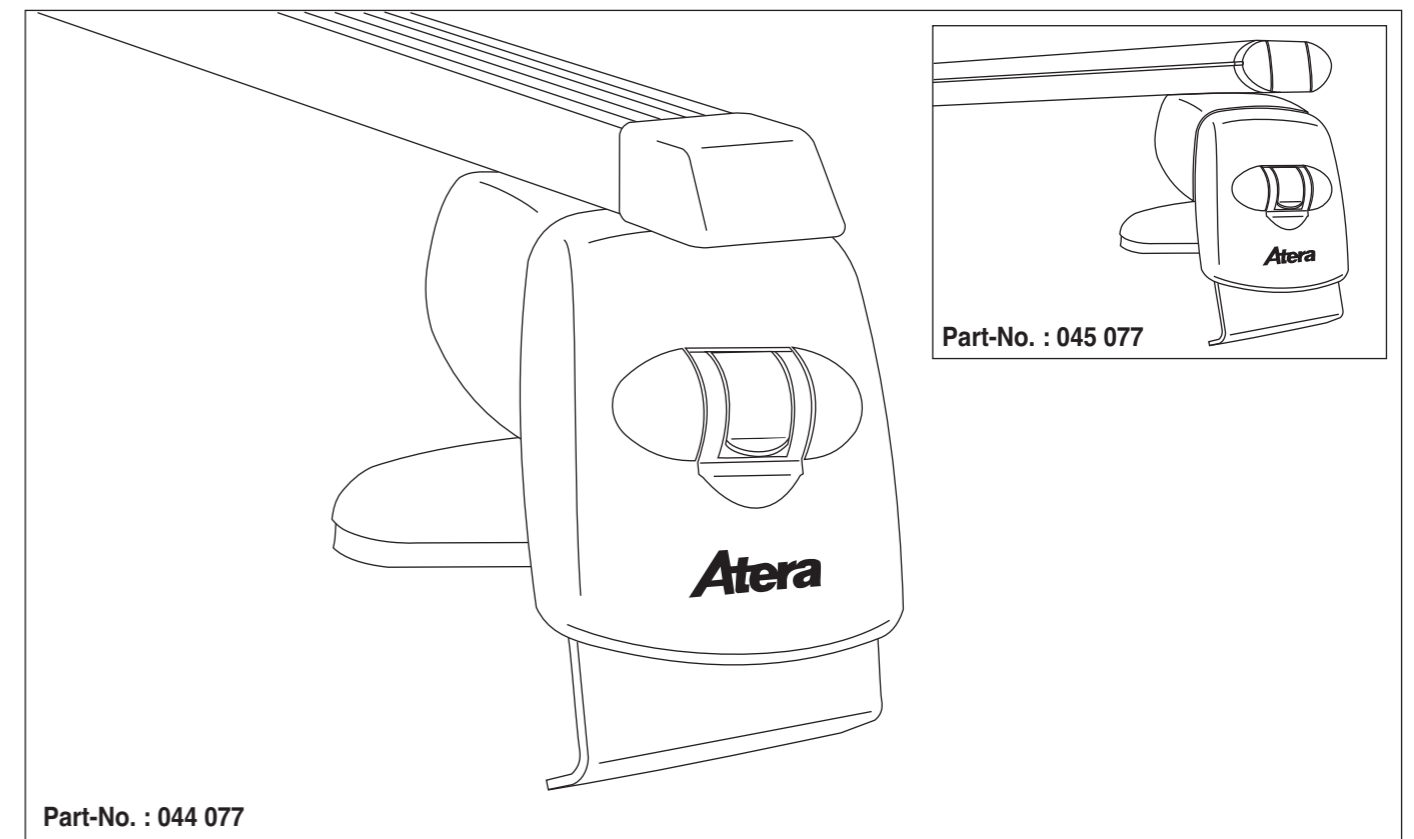

# Atera SIGNO

Kia  
Rio (5-türig/doors/portes)

09/2005–08/2011

7

nur bei / only for Part-No.: 045 077

8

9

# Atera SIGNO

Kia Rio  
5-türig/doors/portes

09/2005–08/2011

Part-No. : 044 077  
Part-No. : 045 077

**Atera**  
MADE IN GERMANY

Atera GmbH  
Im Herrach 1  
D-88299 Leutkirch  
Internet: [www.atera.de](http://www.atera.de)

# Atera SIGNO

Kia  
Rio (5-türig/doors/portes) 09/2005–08/2011