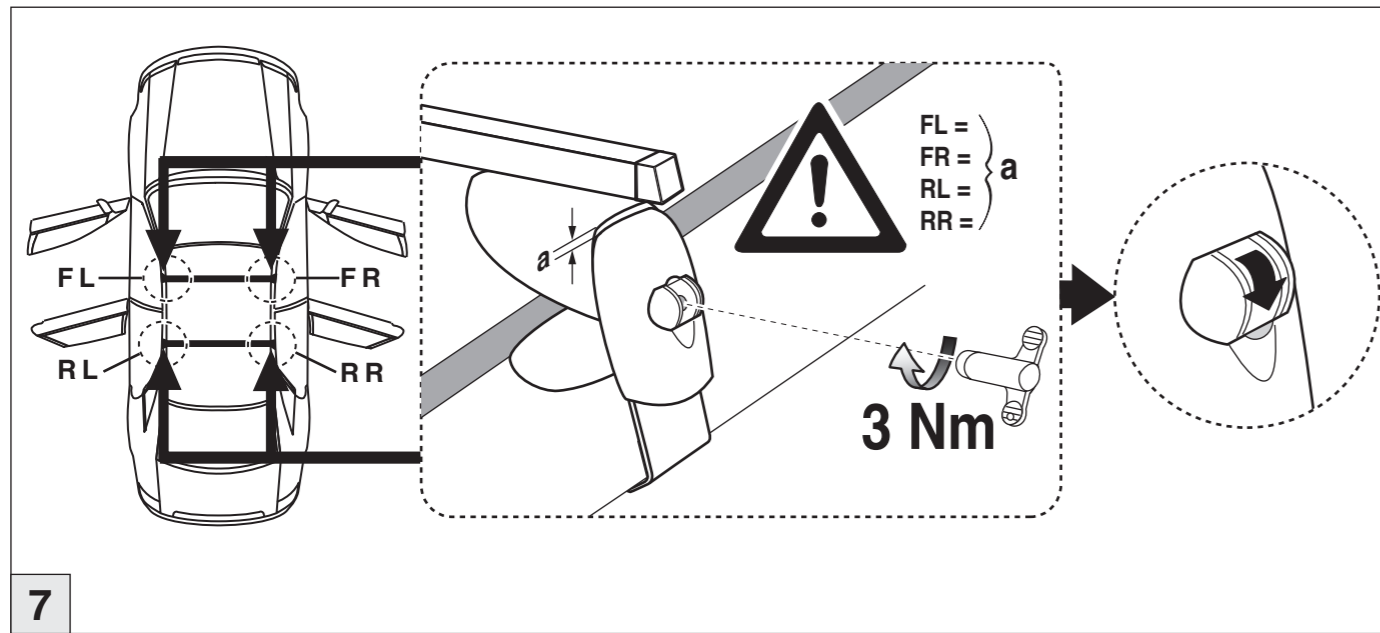

# Atera SIGNO

Kia  
Rio (5-türig/doors/portes)

09/2005–08/2011

7

nur bei / only for Part-No.: 045 077

8

9

# Atera SIGNO

Kia Rio  
5-türig/doors/portes

09/2005–08/2011

Part-No. : 044 077  
Part-No. : 045 077

**Atera**  
MADE IN GERMANY

Atera GmbH  
Im Herrach 1  
D-88299 Leutkirch  
Internet: [www.atera.de](http://www.atera.de)

# Atera SIGNO

Kia  
Rio (5-türig/doors/portes) 09/2005–08/2011