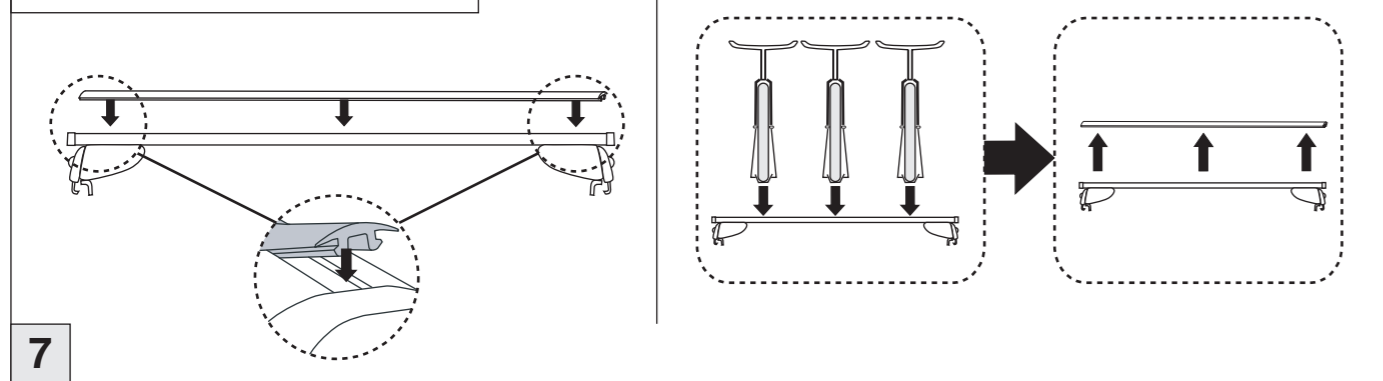

# Atera SIGNO

Dacia  
Lodgy 06/2012-

nur bei / only for Part-No.: 045 271