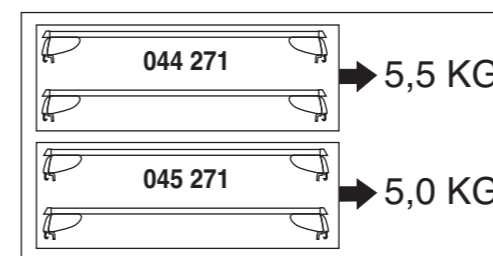

# Atera SIGNO

Dacia  
Lodgy 06/2012-

Part-No. : 044 271  
Part-No. : 045 271

**Atera**  
MADE IN GERMANY  
Atera GmbH  
Im Herrach 1  
D-88299 Leutkirch  
Internet: www.atera.de