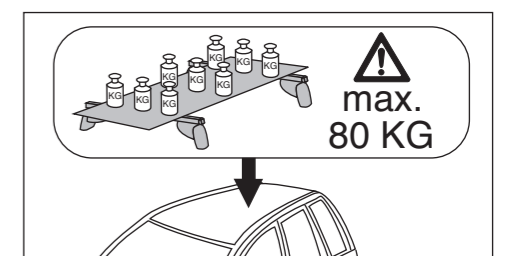

Atera SIGNO

Dacia
Lodgy 06/2012-

Part-No. : 044 271
Part-No. : 045 271

Atera
MADE IN GERMANY
Atera GmbH
Im Herrach 1
D-88299 Leutkirch
Internet: www.atera.de