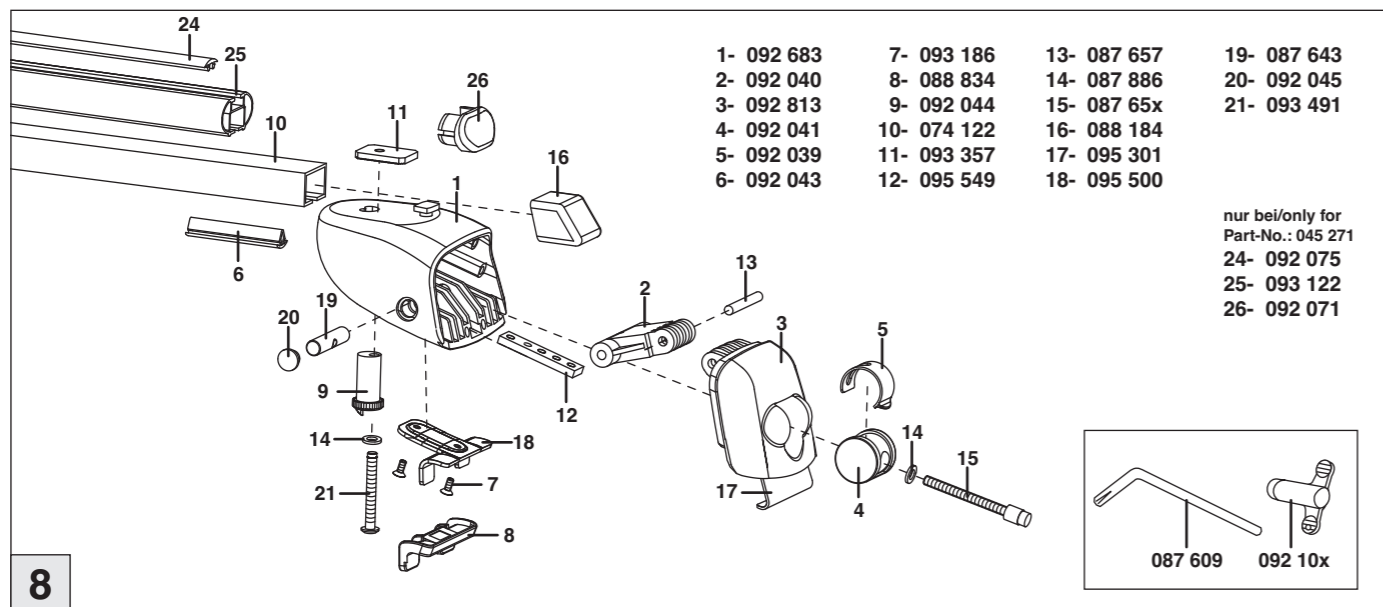

# Atera SIGNO

Dacia  
Lodgy 06/2012-

nur bei / only for Part-No.: 045 271

# Atera SIGNO

Dacia  
Lodgy 06/2012-

Part-No. : 044 271  
Part-No. : 045 271

**Atera**  
MADE IN GERMANY  
Atera GmbH  
Im Herrach 1  
D-88299 Leutkirch  
Internet: www.atera.de