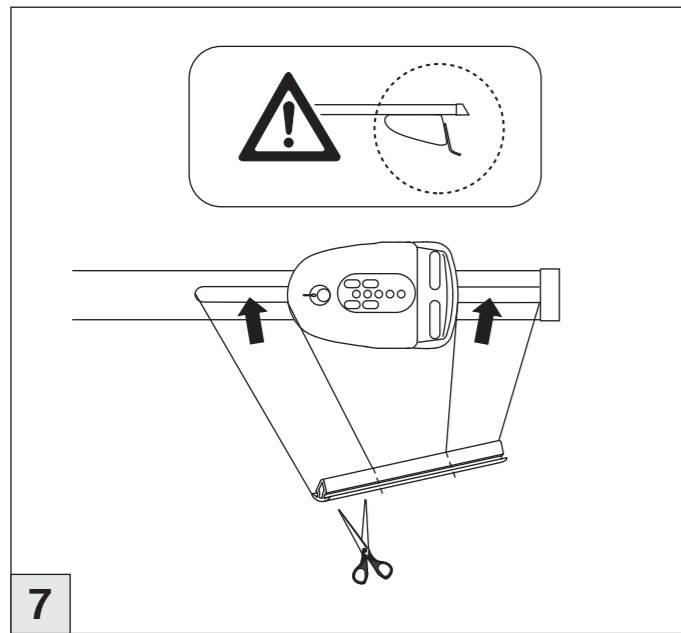

Atera SIGNO

Honda
CR-V 01/2007-11/2012

7

8

nur bei / only for Part-No.: 045 156

9

10

Atera SIGNO

Honda
CR-V 01/2007-11/2012

Part-No. : 044 156
Part-No. : 045 156

Atera
MADE IN GERMANY

Atera GmbH
Im Herrach 1
D-88299 Leutkirch
Servicetelefon: 0180-50 000 89
(14 ct/Min. aus dem dt. Festnetz)
E-Mail: info@atera.de