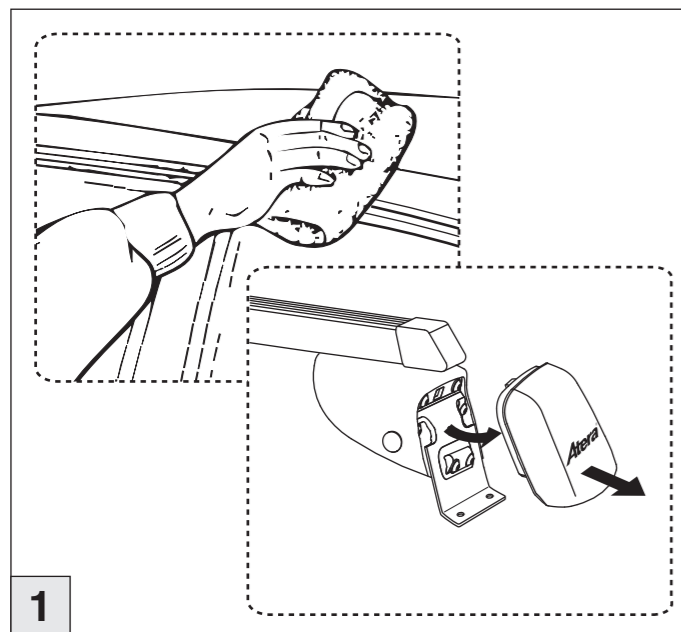

Atera SIGNO

Honda
CR-V 01/2007-11/2012