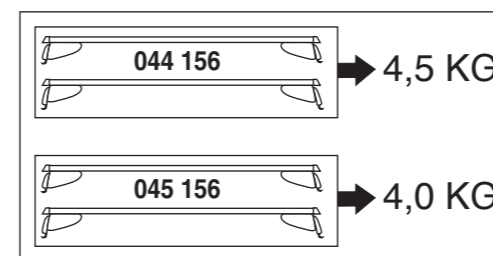

Atera SIGNO

Honda
CR-V 01/2007-11/2012

7

8

nur bei / only for Part-No.: 045 156

9

10

Atera SIGNO

Honda
CR-V 01/2007-11/2012

Part-No. : 044 156
Part-No. : 045 156

Atera
MADE IN GERMANY

Atera GmbH
Im Herrach 1
D-88299 Leutkirch
Servicetelefon: 0180-50 000 89
(14 ct/Min. aus dem dt. Festnetz)
E-Mail: info@atera.de