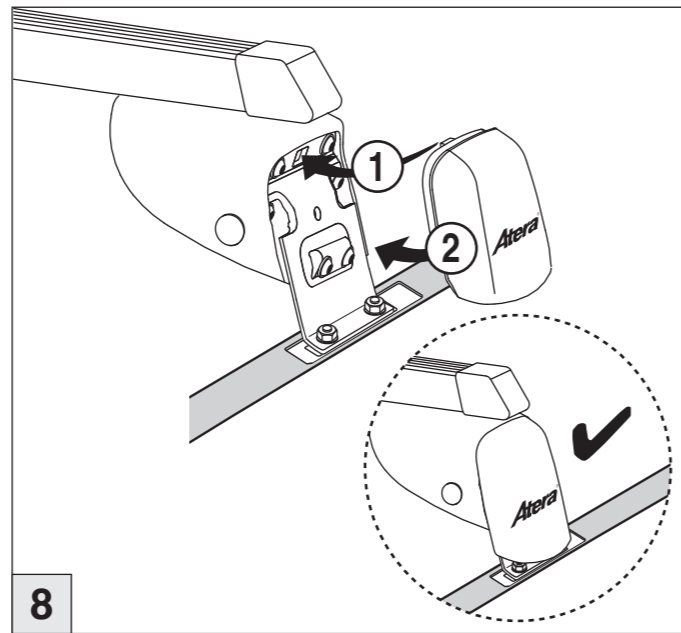

Atera SIGNO

Honda
CR-V 01/2007-11/2012

7

8

nur bei / only for Part-No.: 045 156

9

10

Atera SIGNO

Honda
CR-V 01/2007-11/2012

Part-No. : 044 156
Part-No. : 045 156

Atera
MADE IN GERMANY

Atera GmbH
Im Herrach 1
D-88299 Leutkirch
Servicetelefon: 0180-50 000 89
(14 ct/Min. aus dem dt. Festnetz)
E-Mail: info@atera.de