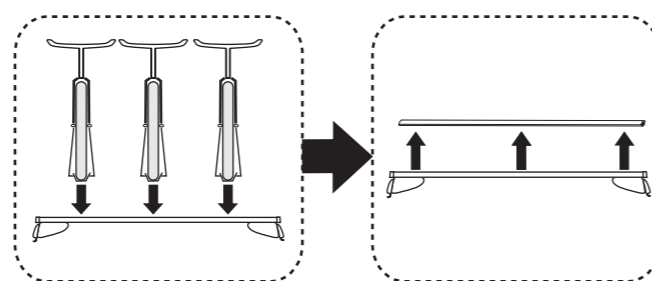

Atera SIGNO

Honda
CR-V 01/2007-11/2012

7

8

nur bei / only for Part-No.: 045 156

9

10

Atera SIGNO

Honda
CR-V 01/2007-11/2012

Part-No. : 044 156
Part-No. : 045 156

Atera
MADE IN GERMANY

Atera GmbH
Im Herrach 1
D-88299 Leutkirch
Servicetelefon: 0180-50 000 89
(14 ct/Min. aus dem dt. Festnetz)
E-Mail: info@atera.de