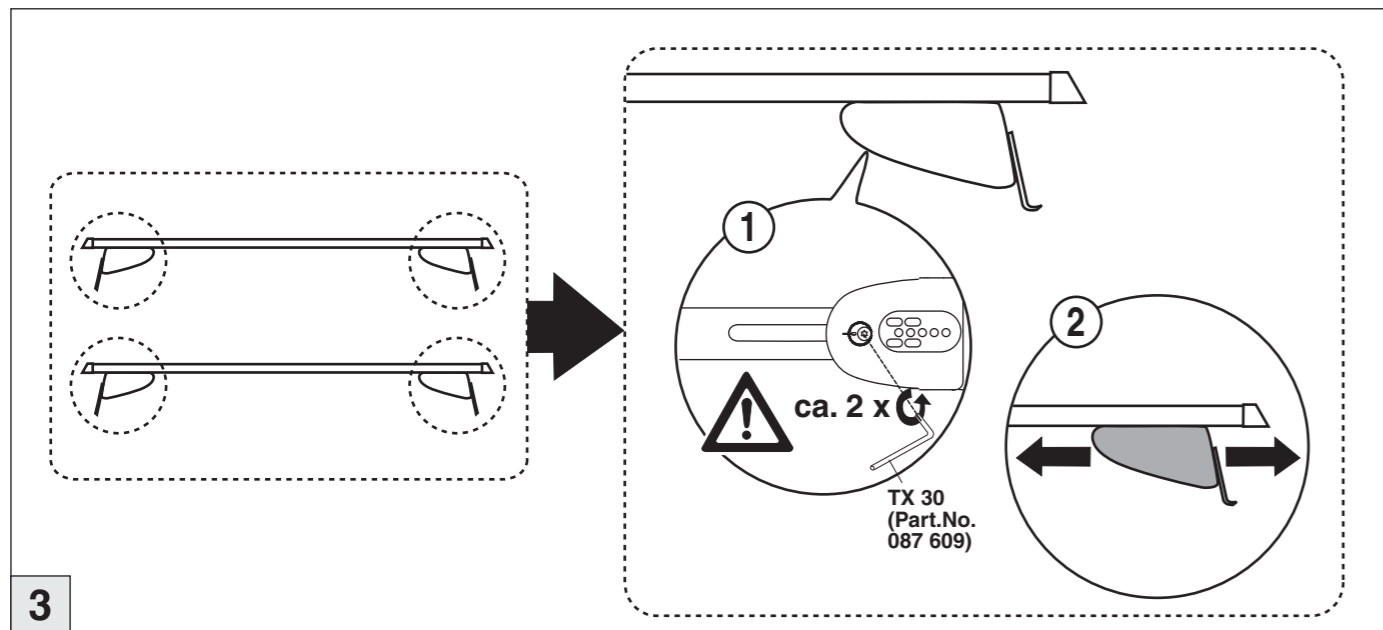

Atera SIGNO

Honda
CR-V 01/2007-11/2012