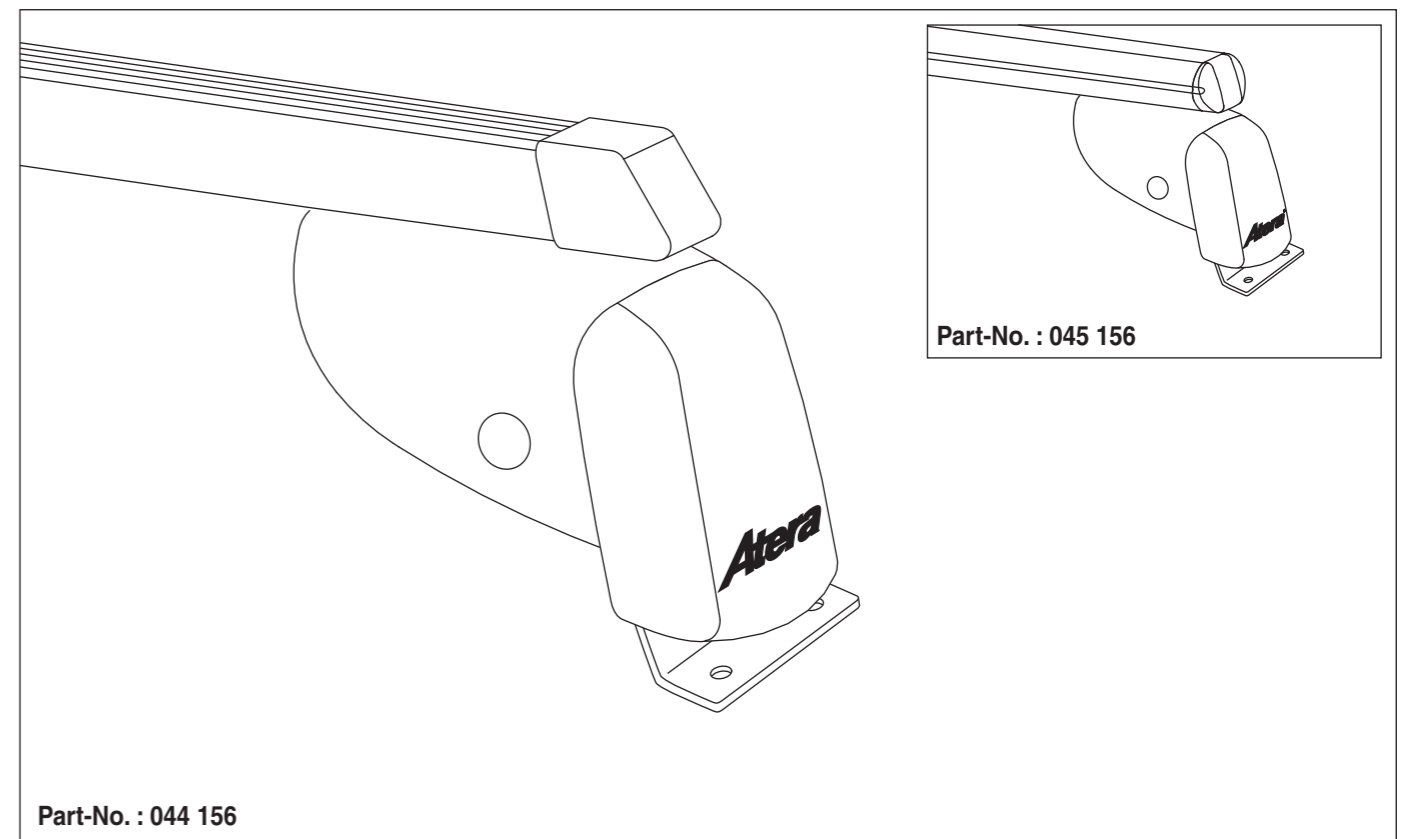

Atera SIGNO

Honda
CR-V 01/2007-11/2012

7

8

nur bei / only for Part-No.: 045 156

9

10

Atera SIGNO

Honda
CR-V 01/2007-11/2012

Part-No. : 044 156
Part-No. : 045 156

Atera
MADE IN GERMANY

Atera GmbH
Im Herrach 1
D-88299 Leutkirch
Servicetelefon: 0180-50 000 89
(14 ct/Min. aus dem dt. Festnetz)
E-Mail: info@atera.de