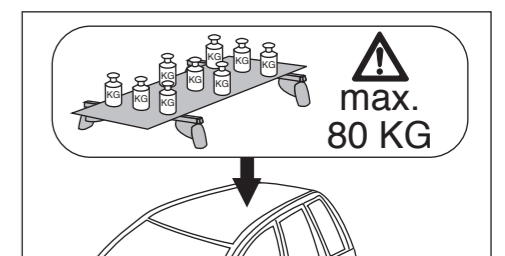

Atera SIGNO

Honda
CR-V 01/2007-11/2012

Part-No. : 044 156
Part-No. : 045 156

Atera
MADE IN GERMANY

Atera GmbH
Im Herrach 1
D-88299 Leutkirch
Servicetelefon: 0180-50 000 89
(14 ct/Min. aus dem dt. Festnetz)
E-Mail: info@atera.de