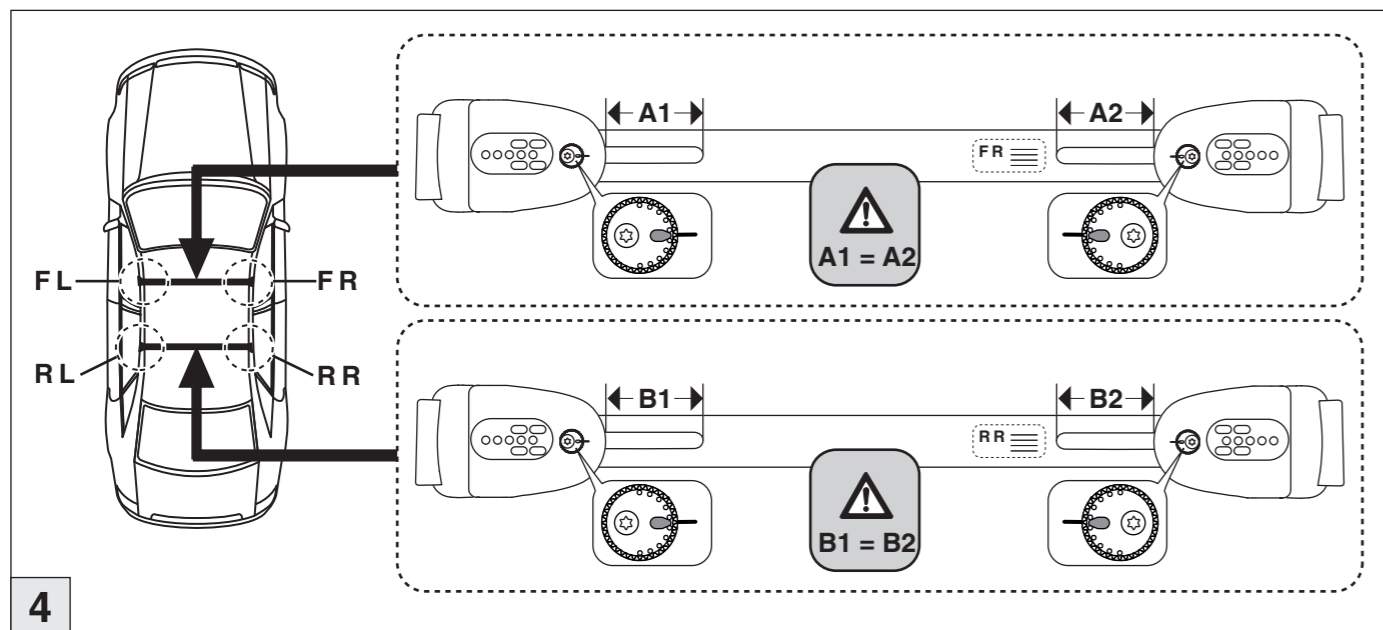

Atera SIGNO

Honda
CR-V 01/2007-11/2012