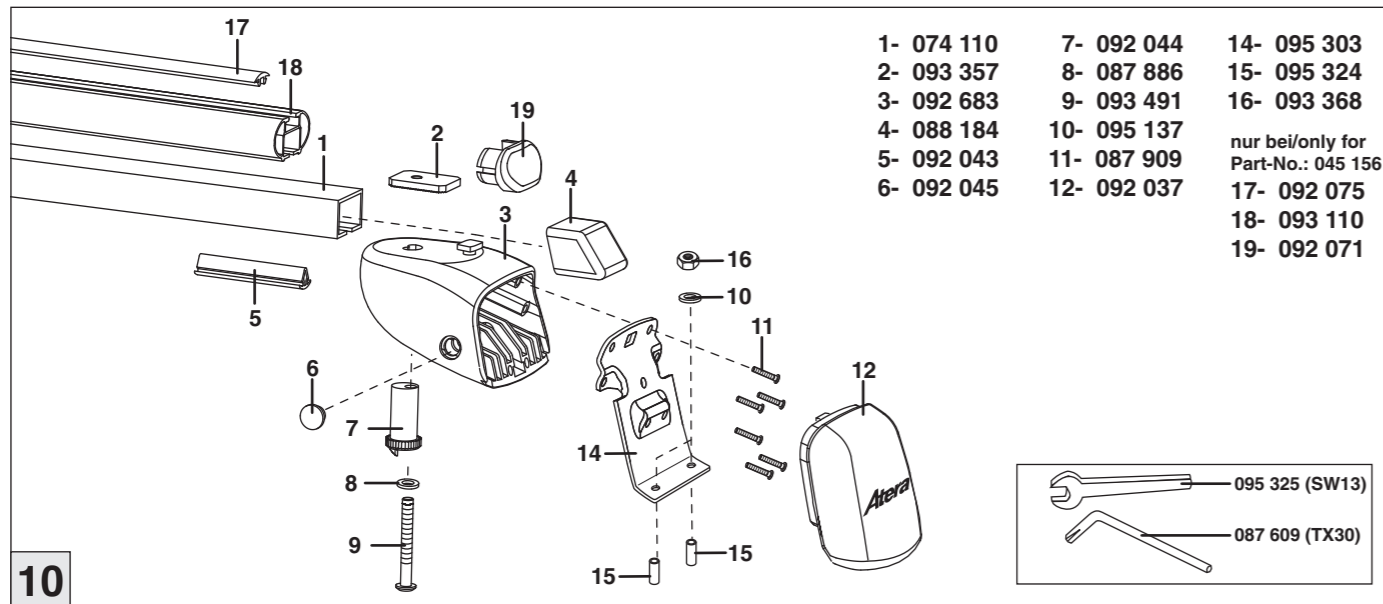

Atera SIGNO

Honda
CR-V 01/2007-11/2012

7

8

nur bei / only for Part-No.: 045 156

9

10

Atera SIGNO

Honda
CR-V 01/2007-11/2012

Part-No. : 044 156
Part-No. : 045 156

Atera
MADE IN GERMANY

Atera GmbH
Im Herrach 1
D-88299 Leutkirch
Servicetelefon: 0180-50 000 89
(14 ct/Min. aus dem dt. Festnetz)
E-Mail: info@atera.de