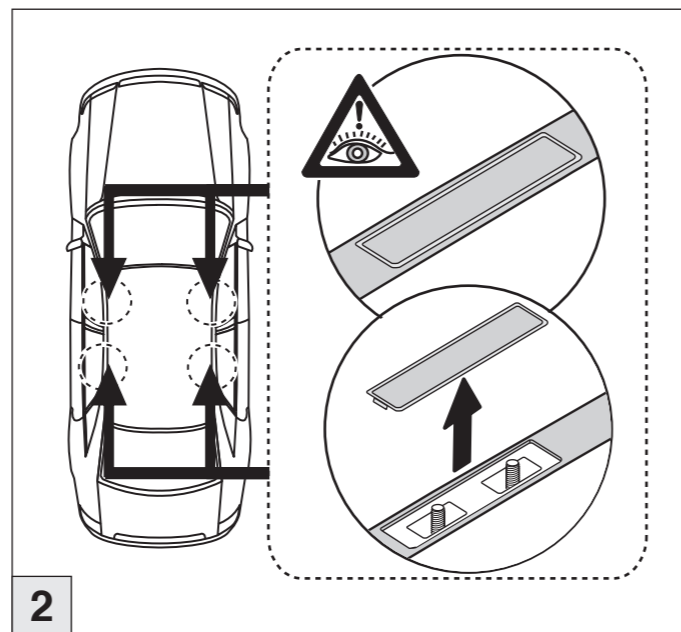

Atera SIGNO

Honda
CR-V 01/2007-11/2012