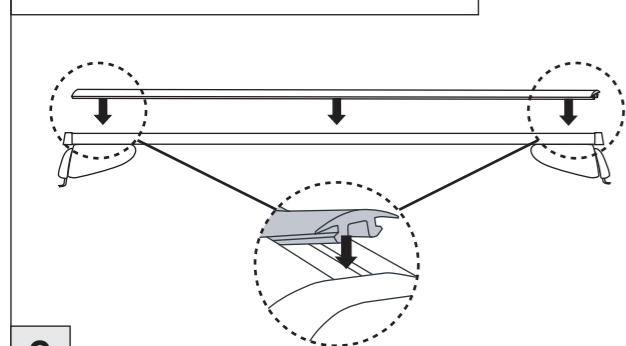

Atera SIGNO

Honda
CR-V 01/2007-11/2012

7

8

nur bei / only for Part-No.: 045 156

9

10

Atera SIGNO

Honda
CR-V 01/2007-11/2012

Part-No. : 044 156
Part-No. : 045 156

Atera
MADE IN GERMANY

Atera GmbH
Im Herrach 1
D-88299 Leutkirch
Servicetelefon: 0180-50 000 89
(14 ct/Min. aus dem dt. Festnetz)
E-Mail: info@atera.de