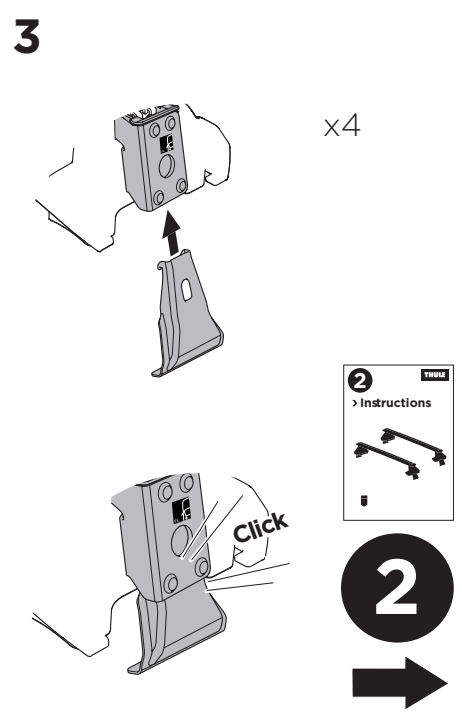

## Kit 145167

RENAULT Clio (IV), 5-dr Hatchback, 13-

ISO 11154-E

THULE WingBar Evo	THULE WingBar Edge	THULE WingBar	THULE SquareBar	<b>Evo X (scale)</b>	<b>Edge X (scale)</b>
<b>RENAULT Clio (IV), 5-dr Hatchback, 13-</b>				<b>36,5</b>	<b>F</b>