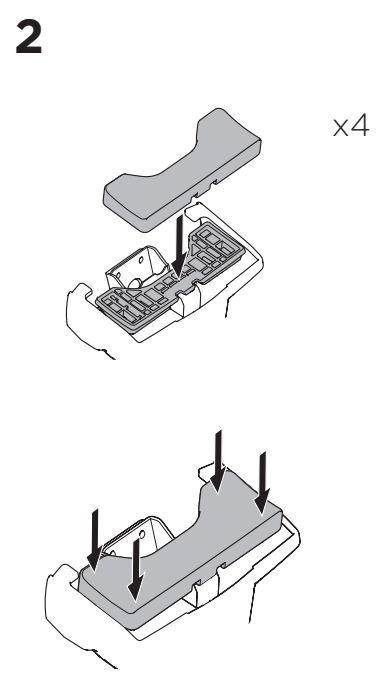

## Kit 145167

RENAULT Clio (IV), 5-dr Hatchback, 13-

ISO 11154-E

THULE WingBar Evo	THULE WingBar Edge	THULE WingBar	THULE SquareBar	<b>Evo X (scale)</b>	<b>Edge X (scale)</b>
<b>RENAULT Clio (IV), 5-dr Hatchback, 13-</b>				<b>36,5</b>	<b>F</b>

THULE ProBar	THULE SlideBar	<b>X (mm/inch)</b>		
<b>RENAULT Clio (IV), 5-dr Hatchback, 13</b>				<b>1016 mm / 40"</b>

THULE WingBar Evo	THULE WingBar Edge	THULE WingBar	THULE SquareBar	<b>Evo Y (scale)</b>	<b>Edge Y (scale)</b>
<b>RENAULT Clio (IV), 5-dr Hatchback, 13</b>				<b>28,5</b>	<b>D</b>