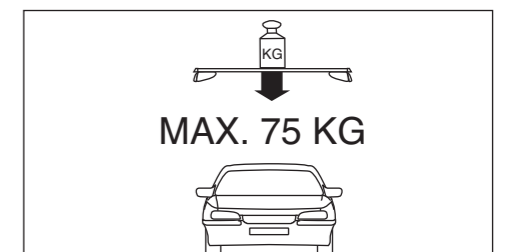

# Atera SIGNO

Audi  
A3 Sportback 02/2013–  
(mit Reling / with rail / avec barres de toit)

Part-No. : 044 280  
Part-No. : 045 280

**Atera**  
MADE IN GERMANY  
Atera GmbH  
Im Herrach 1  
D-88299 Leutkirch  
Internet: www.atera.de