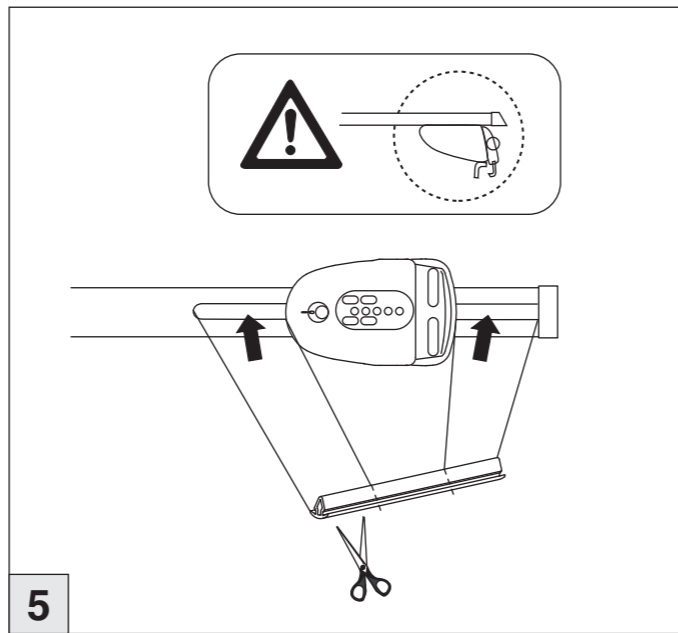

Atera SIGNO

Audi
A3 Sportback mit Reling 02/2013–