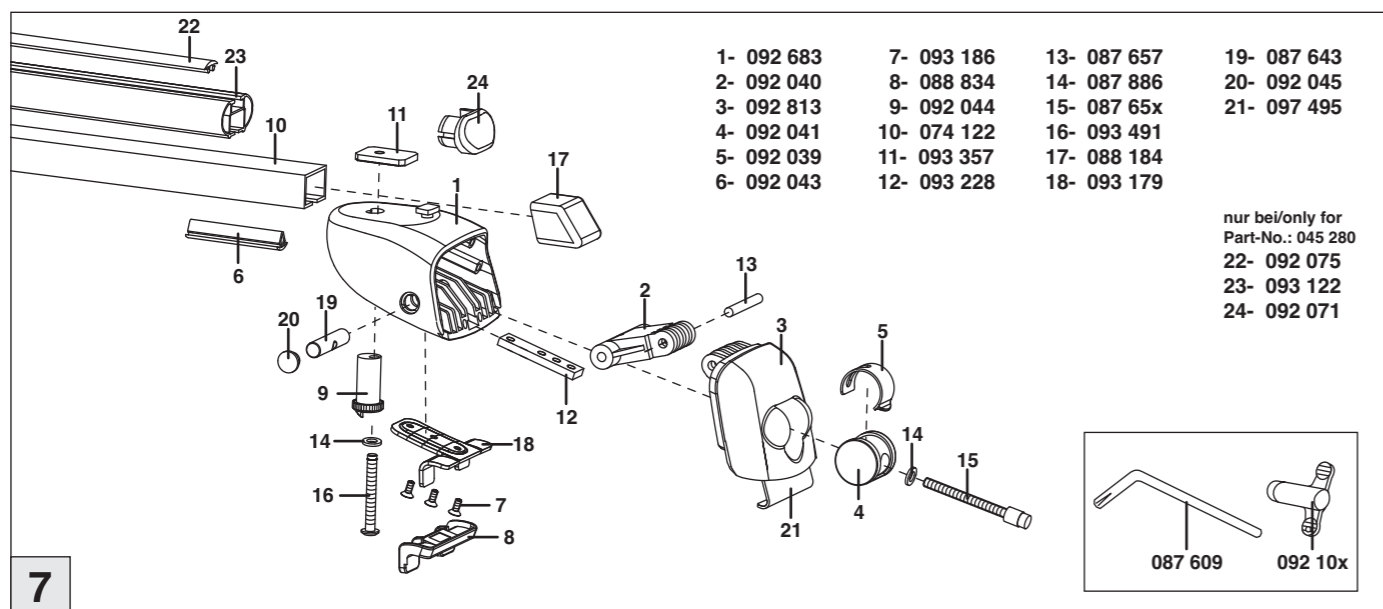

# Atera SIGNO

Audi  
A3 Sportback mit Reling 02/2013–

nur bei / only for Part-No.: 045 280

# Atera SIGNO

Audi  
A3 Sportback 02/2013–  
(mit Reling / with rail / avec barres de toit)

Part-No. : 044 280  
Part-No. : 045 280

**Atera**  
MADE IN GERMANY  
Atera GmbH  
Im Herrach 1  
D-88299 Leutkirch  
Internet: www.atera.de