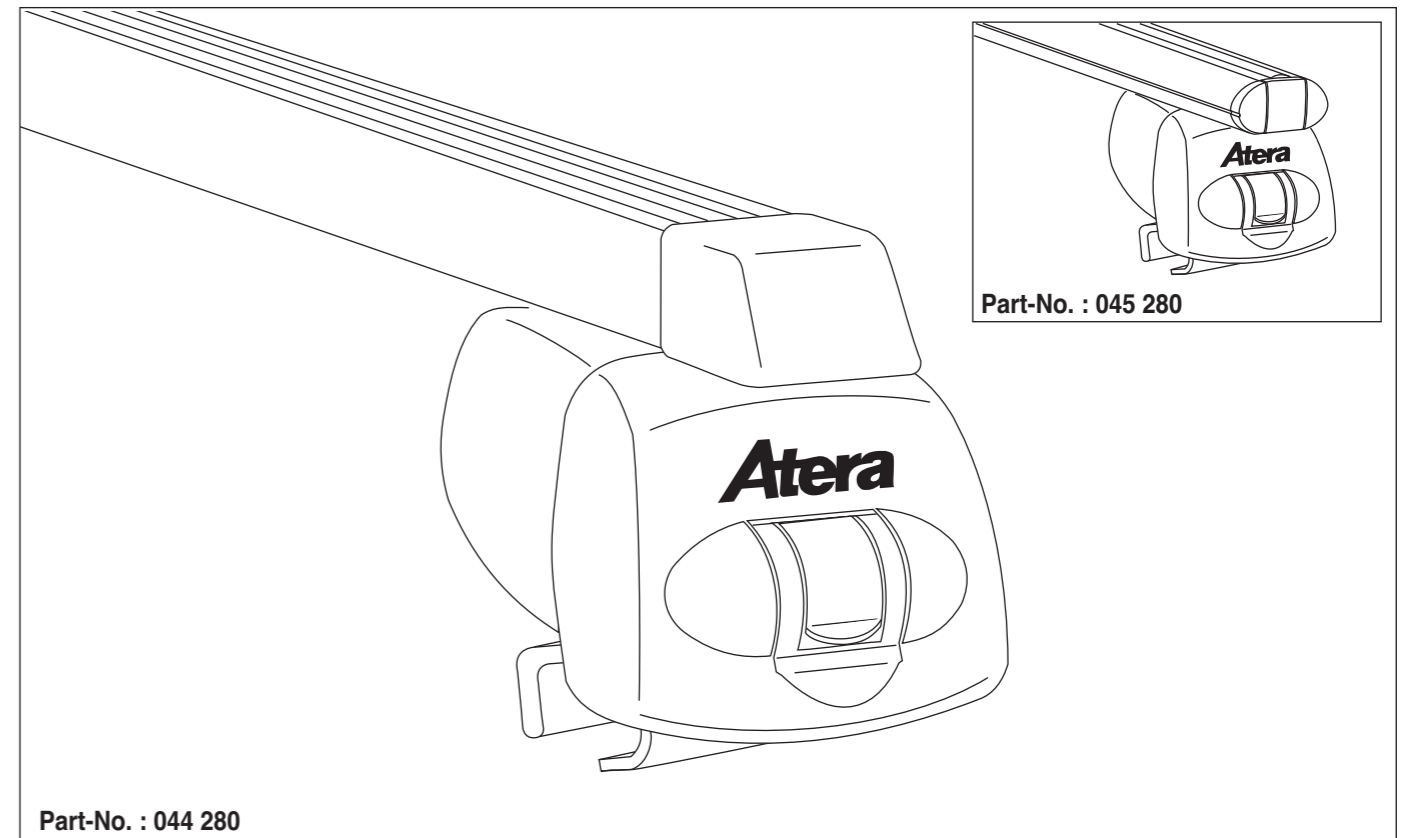

# Atera SIGNO

Audi  
A3 Sportback mit Reling 02/2013–

nur bei / only for Part-No.: 045 280

# Atera SIGNO

Audi  
A3 Sportback 02/2013–  
(mit Reling / with rail / avec barres de toit)

Part-No. : 044 280  
Part-No. : 045 280

**Atera**  
MADE IN GERMANY  
Atera GmbH  
Im Herrach 1  
D-88299 Leutkirch  
Internet: www.atera.de