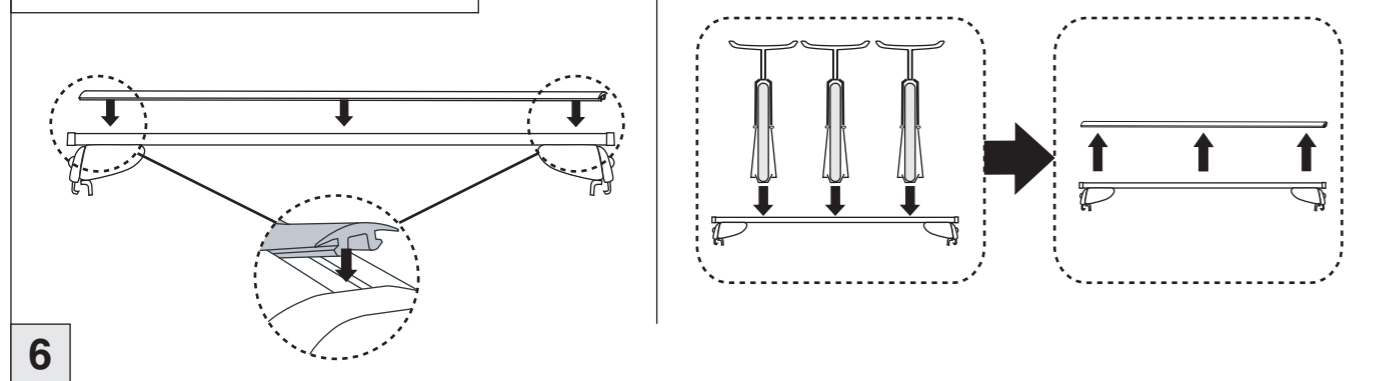

# Atera SIGNO

Audi  
A3 Sportback 02/2013–  
(mit Reling / with rail / avec barres de toit)

Part-No. : 044 280  
Part-No. : 045 280

**Atera**  
MADE IN GERMANY  
Atera GmbH  
Im Herrach 1  
D-88299 Leutkirch  
Internet: www.atera.de