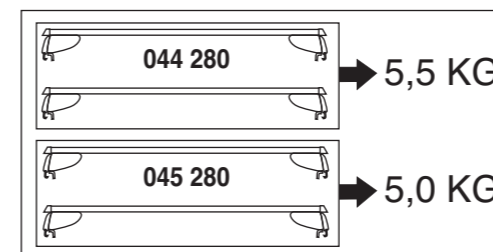

# Atera SIGNO

Audi  
A3 Sportback 02/2013–  
(mit Reling / with rail / avec barres de toit)

Part-No. : 044 280  
Part-No. : 045 280

**Atera**  
MADE IN GERMANY  
Atera GmbH  
Im Herrach 1  
D-88299 Leutkirch  
Internet: www.atera.de