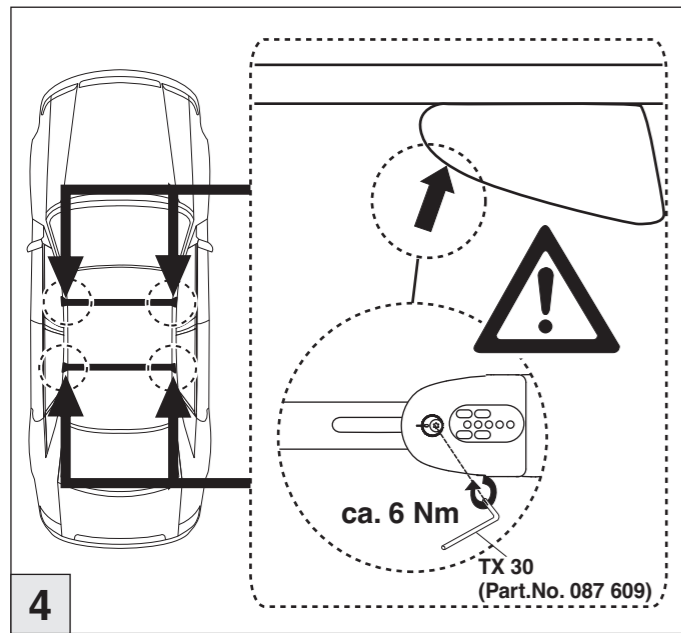

# Atera SIGNO

Audi  
A3 Sportback mit Reling 02/2013–

nur bei / only for Part-No.: 045 280