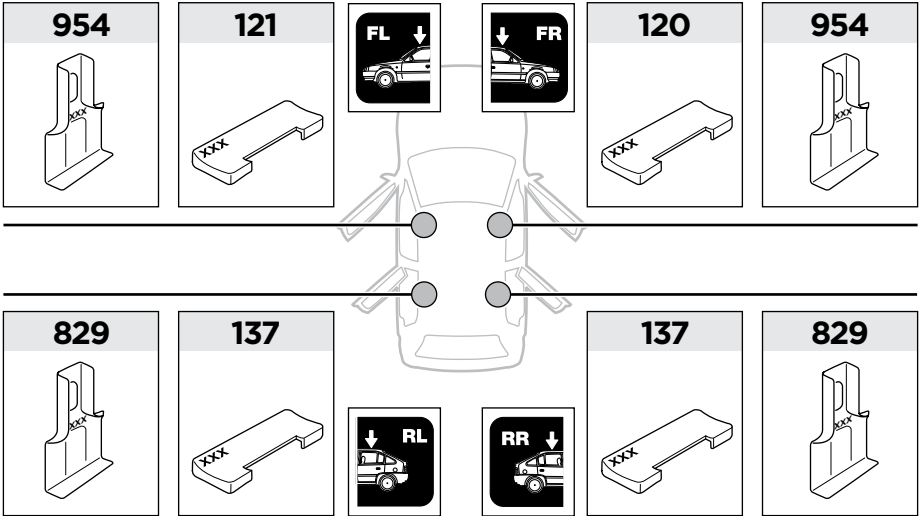

137 x2

829 x2

x1

954 x2

x1

1

	X (scale)	X (mm)	X (inch)
HYUNDAI i10, 5-dr Hatchback, 08-	30,5	956	37 <sup>5</sup> / <sub>8</sub>

	Y (scale)	Y (mm)	Y (inch)
HYUNDAI i10, 5-dr Hatchback, 08-	26,5	916	36 <sup>1</sup> / <sub>8</sub>

**2**

**HYUNDAI i10**, 5-dr Hatchback, 08-

**3**

	W (mm)	Z (mm)	W (inch)	Z (inch)
<b>HYUNDAI i10</b> , 5-dr Hatchback, 08-	<b>210</b>	<b>700</b>	<b>8 1/4</b>	<b>27 1/2</b>