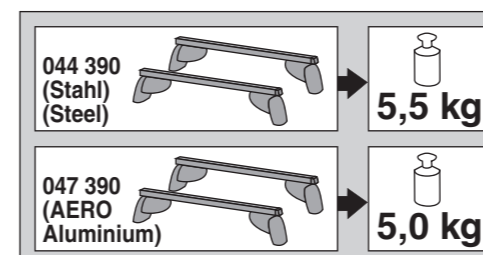

Atera SIGNO

Hyundai
i20 10/2020 -

6

7

Atera SIGNO

Hyundai
i20 10/2020 -

Art.-Nr. / Part-No. : 044 390
Art.-Nr. / Part-No. : 047 390

Atera SIGNO