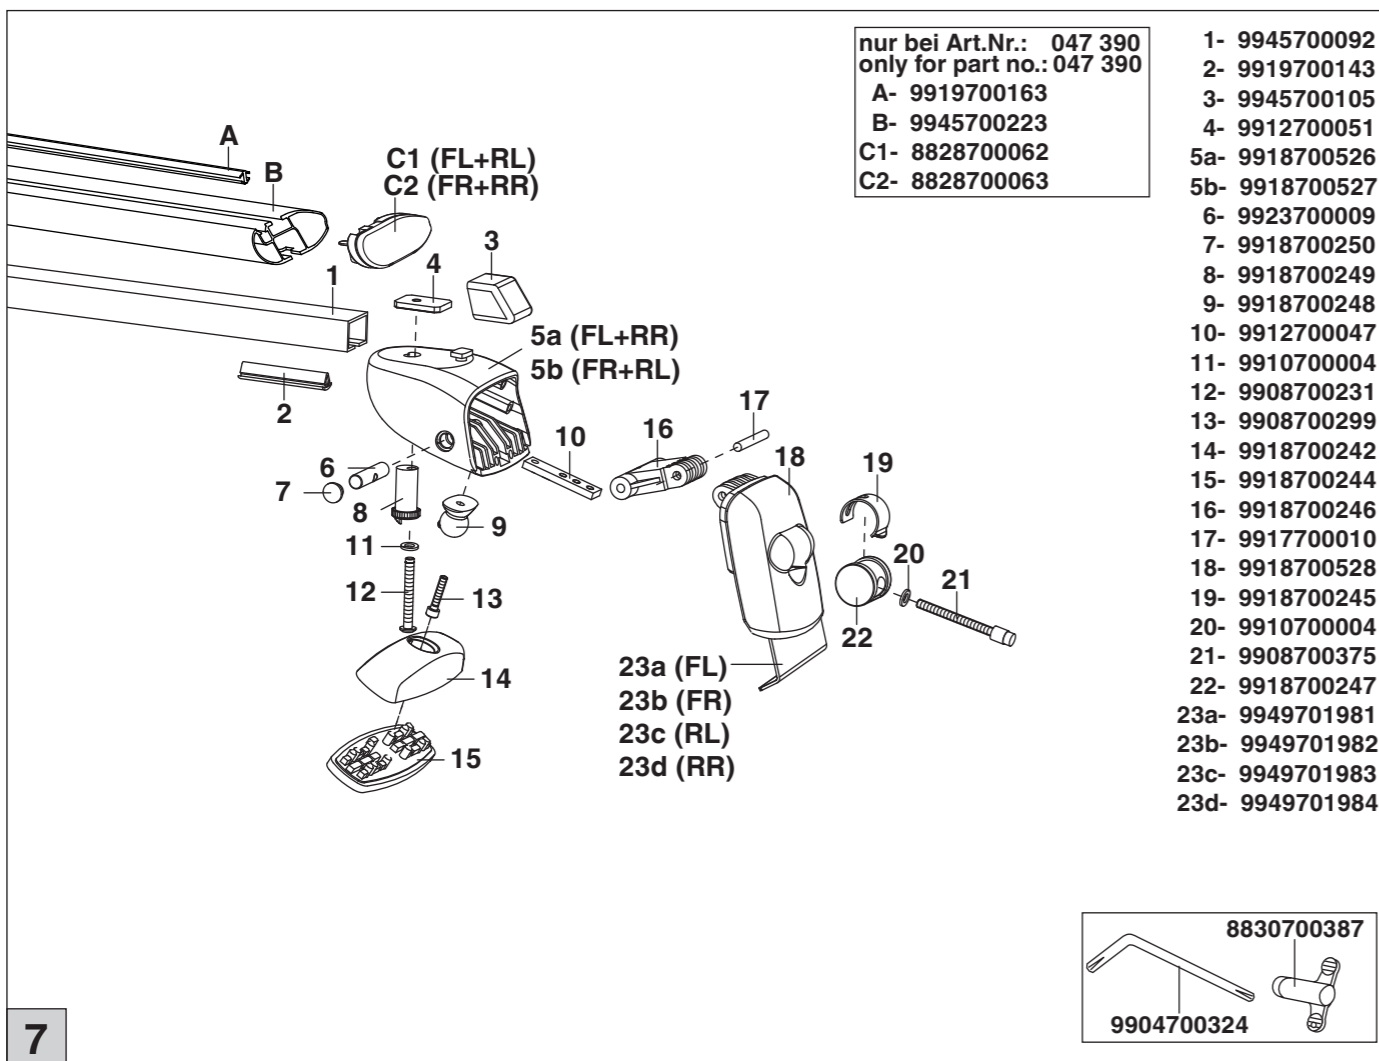

Atera SIGNO

Hyundai
i20 10/2020 -

6

7

Atera SIGNO

Hyundai
i20 10/2020 -

Art.-Nr. / Part-No. : 044 390
Art.-Nr. / Part-No. : 047 390

Atera SIGNO

Hyundai
i20 10/2020 -

Atera SIGNO

Hyundai
i20 10/2020 -