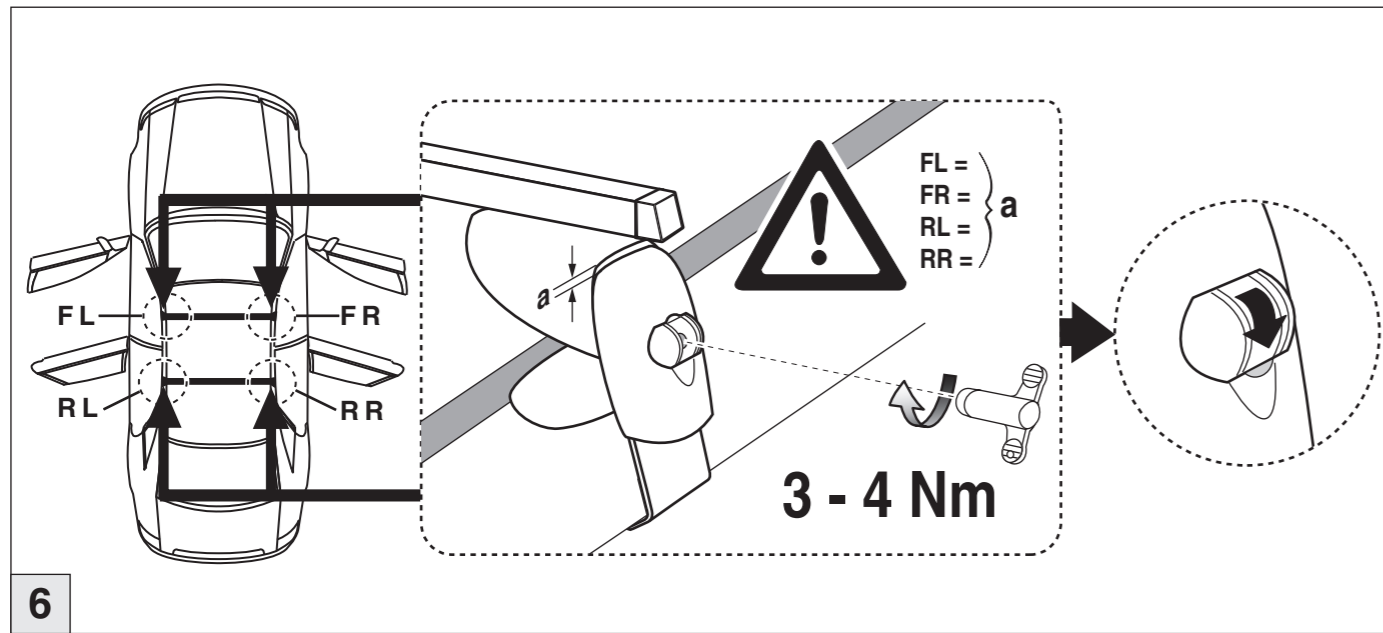

Atera SIGNO

Seat Leon 11/2012-
(5-türig/doors/portes)

6

nur bei / only for Part-No.: 045 273

7

8

Atera
MADE IN GERMANY

Atera GmbH
Im Herrach 1
D-88299 Leutkirch
Servicetelefon: 0180-50 000 89
(14 ct/Min. aus dem dt. Festnetz)
E-Mail: info@atera.de

Atera SIGNO

Seat
Leon 11/2012-
(5-türig/doors/portes)

Part-No. : 044 273
Part-No. : 045 273

Part-No. : 044 273

Atera SIGNO

Seat Leon 11/2012-
(5-türig/doors/portes)

Atera SIGNO

Seat Leon 11/2012-
(5-türig/doors/portes)