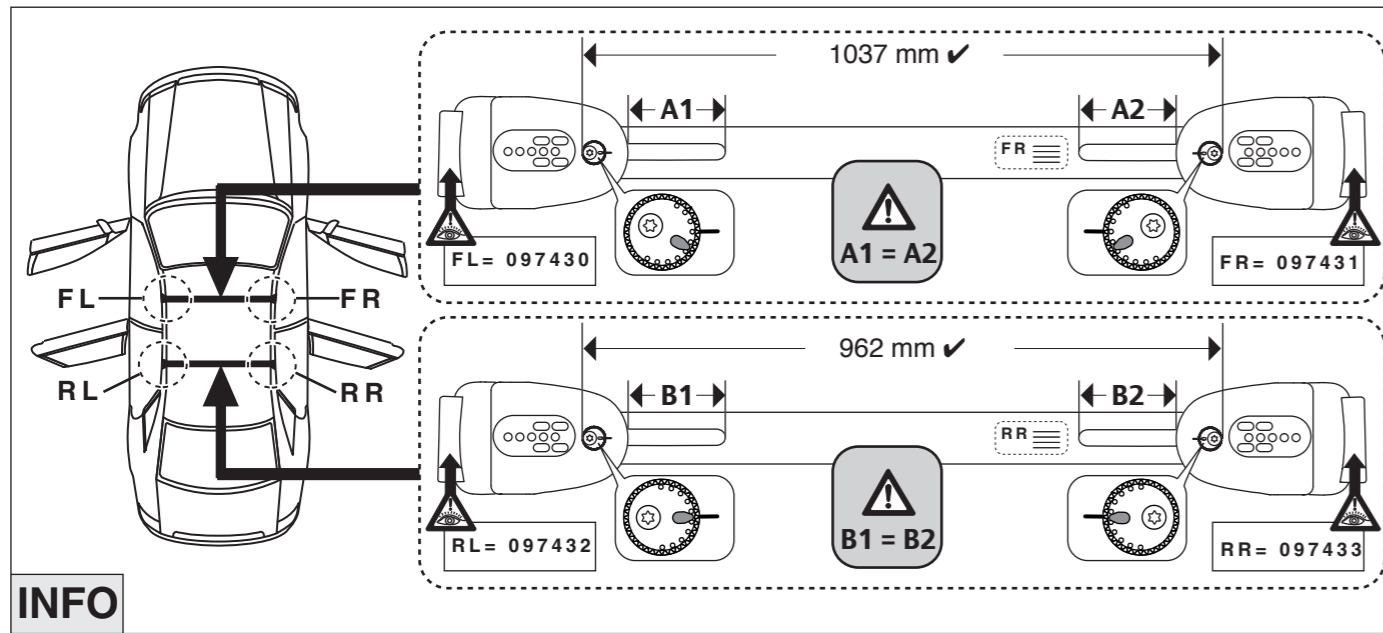

Atera SIGNO

Seat Leon 11/2012-
(5-türig/doors/portes)

6

nur bei / only for Part-No.: 045 273

7

8

Atera
MADE IN GERMANY

Atera GmbH
Im Herrach 1
D-88299 Leutkirch
Servicetelefon: 0180-50 000 89
(14 ct/Min. aus dem dt. Festnetz)
E-Mail: info@atera.de

Atera SIGNO

Seat
Leon 11/2012-
(5-türig/doors/portes)

Part-No. : 044 273
Part-No. : 045 273

Part-No. : 044 273

Atera SIGNO

Seat Leon 11/2012-
(5-türig/doors/portes)

Atera SIGNO

Seat Leon 11/2012-
(5-türig/doors/portes)