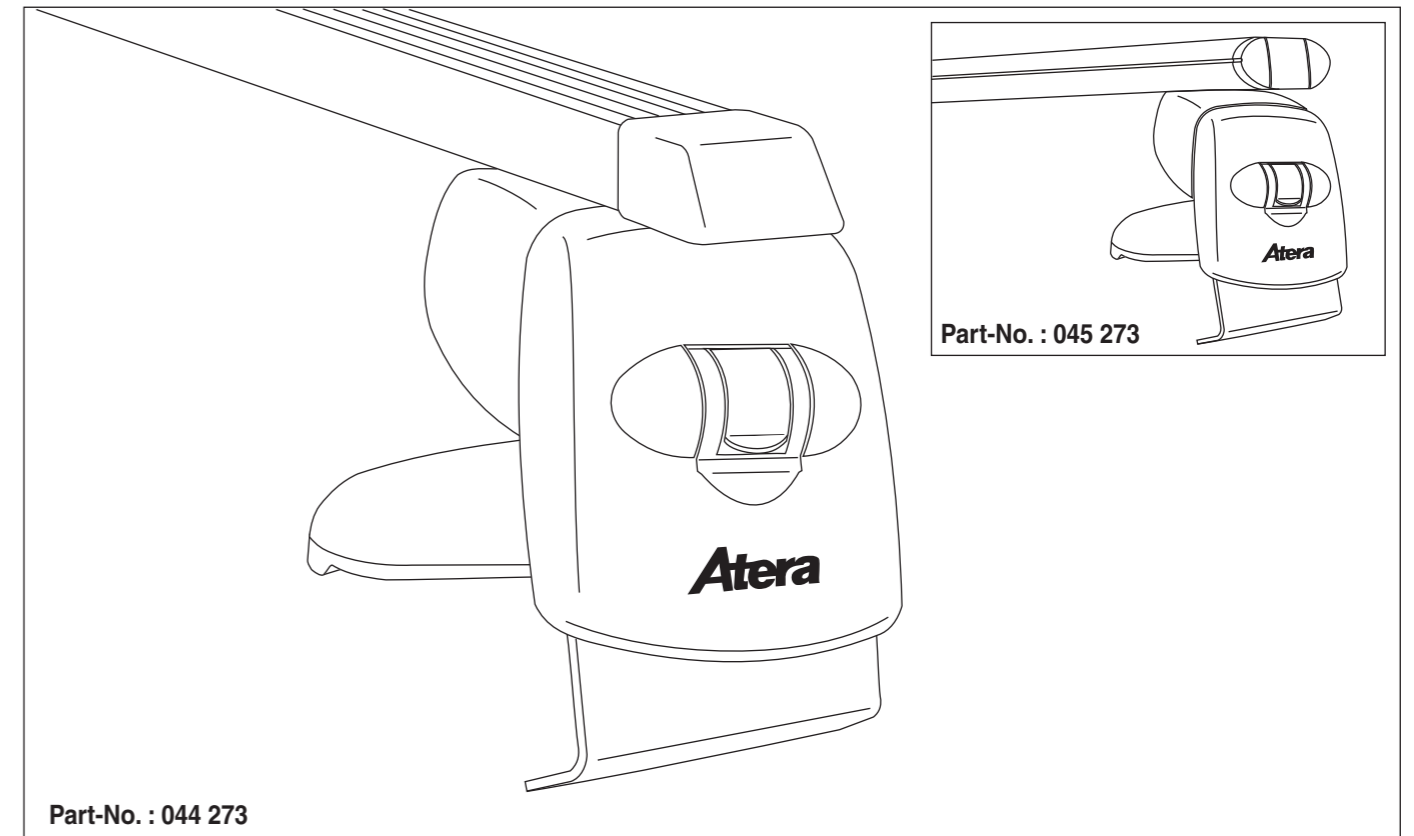

Atera SIGNO

Seat Leon 11/2012-
(5-türig/doors/portes)

6

nur bei / only for Part-No.: 045 273

7

8

Atera
MADE IN GERMANY

Atera GmbH
Im Herrach 1
D-88299 Leutkirch
Servicetelefon: 0180-50 000 89
(14 ct/Min. aus dem dt. Festnetz)
E-Mail: info@atera.de

Atera SIGNO

Seat
Leon 11/2012-
(5-türig/doors/portes)

Part-No. : 044 273
Part-No. : 045 273

Part-No. : 044 273

Atera SIGNO

Seat Leon 11/2012-
(5-türig/doors/portes)

Atera SIGNO

Seat Leon 11/2012-
(5-türig/doors/portes)