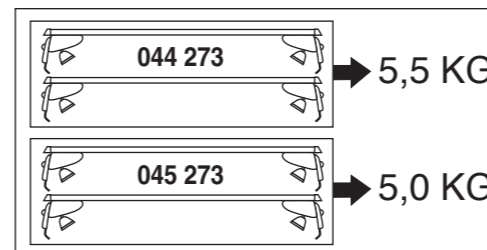

Atera SIGNO

Seat Leon 11/2012-
(5-türig/doors/portes)

6

nur bei / only for Part-No.: 045 273

7

8

Atera
MADE IN GERMANY

Atera GmbH
Im Herrach 1
D-88299 Leutkirch
Servicetelefon: 0180-50 000 89
(14 ct/Min. aus dem dt. Festnetz)
E-Mail: info@atera.de

Atera SIGNO

Seat
Leon 11/2012-
(5-türig/doors/portes)

Part-No. : 044 273
Part-No. : 045 273

Part-No. : 044 273

Atera SIGNO

Seat Leon 11/2012-
(5-türig/doors/portes)

Atera SIGNO

Seat Leon 11/2012-
(5-türig/doors/portes)