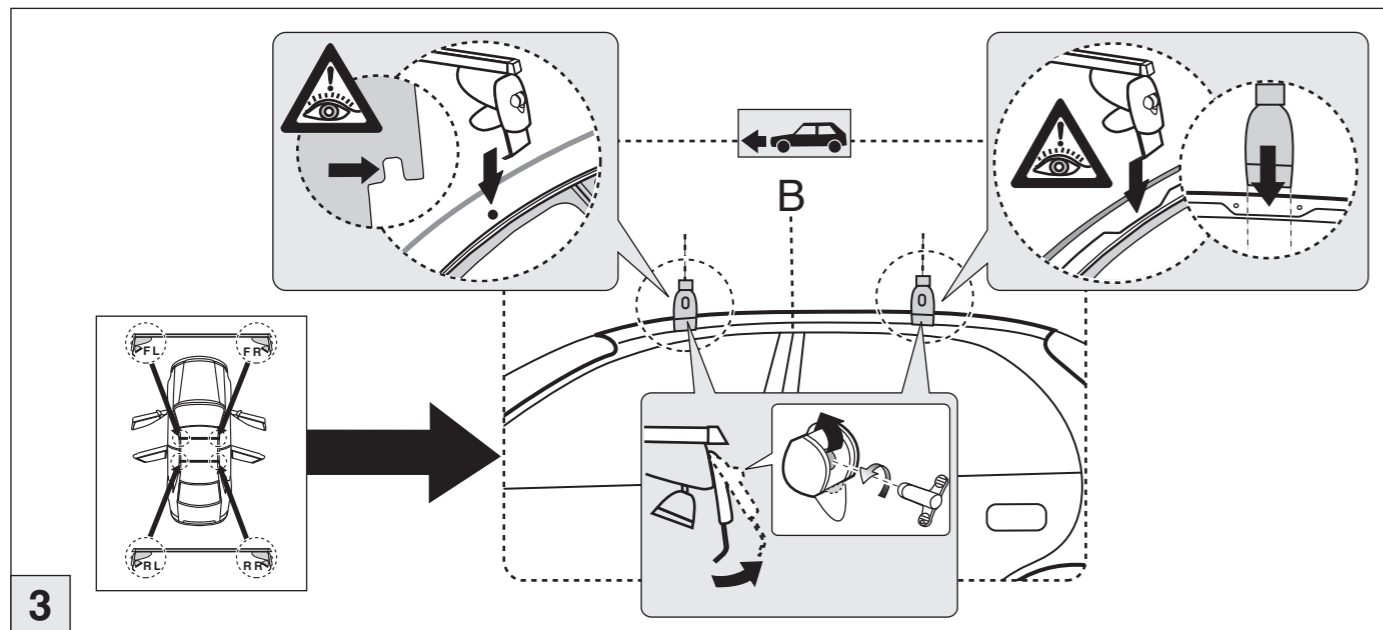

Atera SIGNO

Seat
Leon 11/2012-
(5-türig/doors/portes)

Part-No. : 044 273
Part-No. : 045 273

Part-No. : 044 273

Atera SIGNO

Seat Leon 11/2012-
(5-türig/doors/portes)

Atera SIGNO

Seat Leon 11/2012-
(5-türig/doors/portes)