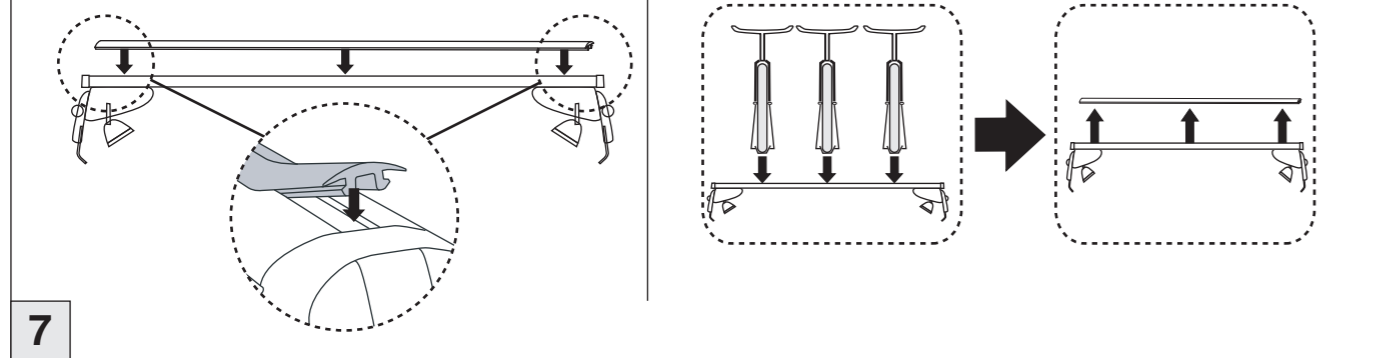

Atera SIGNO

Seat Leon 11/2012-
(5-türig/doors/portes)

6

nur bei / only for Part-No.: 045 273

7

8

Atera
MADE IN GERMANY

Atera GmbH
Im Herrach 1
D-88299 Leutkirch
Servicetelefon: 0180-50 000 89
(14 ct/Min. aus dem dt. Festnetz)
E-Mail: info@atera.de

Atera SIGNO

Seat
Leon 11/2012-
(5-türig/doors/portes)

Part-No. : 044 273
Part-No. : 045 273

Part-No. : 044 273

Atera SIGNO

Seat Leon 11/2012-
(5-türig/doors/portes)

Atera SIGNO

Seat Leon 11/2012-
(5-türig/doors/portes)