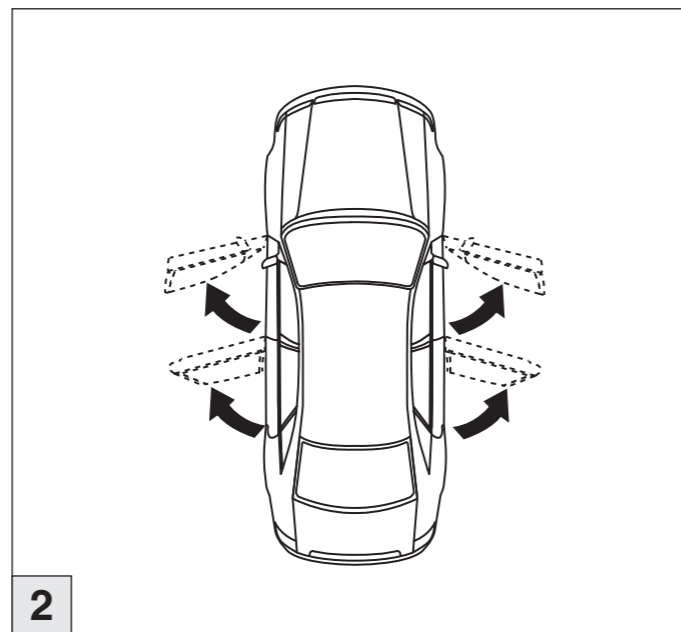

Atera SIGNO

Seat
Leon 11/2012-
(5-türig/doors/portes)

Part-No. : 044 273
Part-No. : 045 273

Part-No. : 044 273

Atera SIGNO

Seat Leon 11/2012-
(5-türig/doors/portes)

Atera SIGNO

Seat Leon 11/2012-
(5-türig/doors/portes)