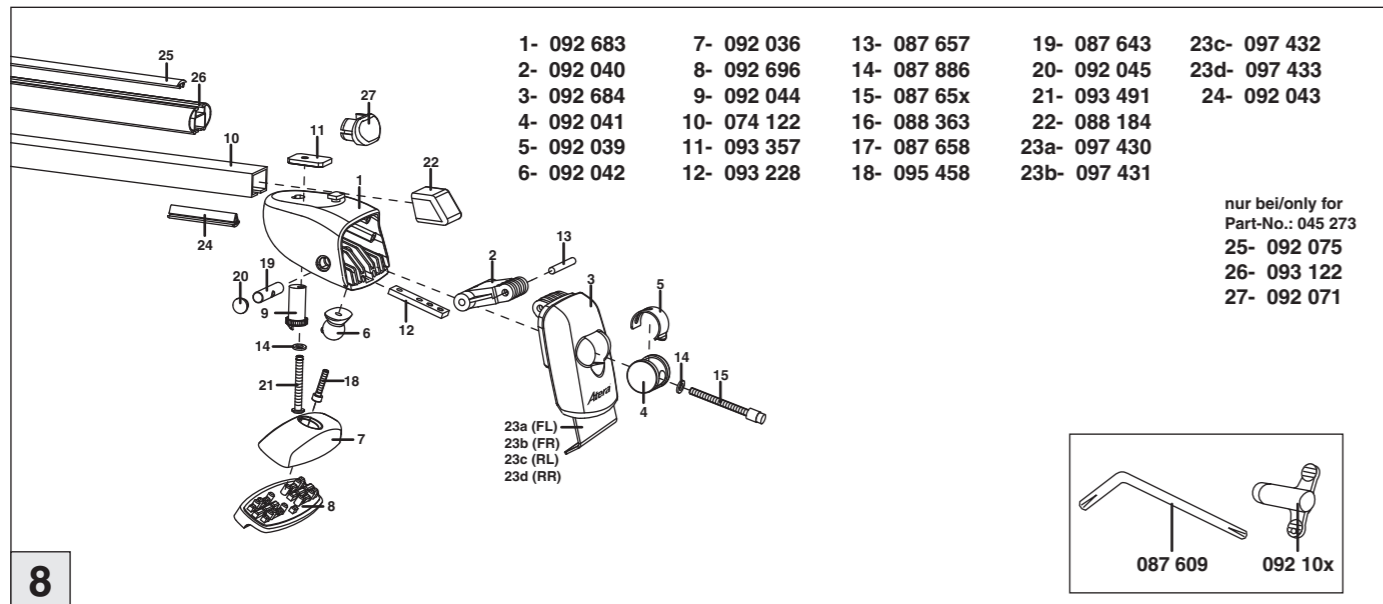

Atera SIGNO

Seat Leon 11/2012-
(5-türig/doors/portes)

6

nur bei / only for Part-No.: 045 273

7

8

Atera
MADE IN GERMANY

Atera GmbH
Im Herrach 1
D-88299 Leutkirch
Servicetelefon: 0180-50 000 89
(14 ct/Min. aus dem dt. Festnetz)
E-Mail: info@atera.de

Atera SIGNO

Seat
Leon 11/2012-
(5-türig/doors/portes)

Part-No. : 044 273
Part-No. : 045 273

Part-No. : 044 273

Atera SIGNO

Seat Leon 11/2012-
(5-türig/doors/portes)

Atera SIGNO

Seat Leon 11/2012-
(5-türig/doors/portes)