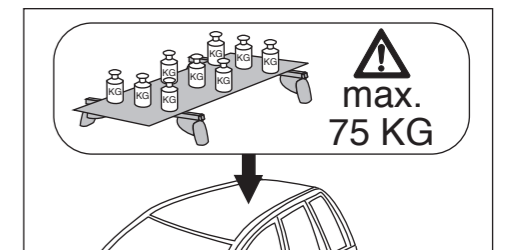

Atera SIGNO

Seat Leon 11/2012-
(5-türig/doors/portes)

6

nur bei / only for Part-No.: 045 273

7

8

Atera
MADE IN GERMANY

Atera GmbH
Im Herrach 1
D-88299 Leutkirch
Servicetelefon: 0180-50 000 89
(14 ct/Min. aus dem dt. Festnetz)
E-Mail: info@atera.de

Atera SIGNO

Seat
Leon 11/2012-
(5-türig/doors/portes)

Part-No. : 044 273
Part-No. : 045 273

Part-No. : 044 273