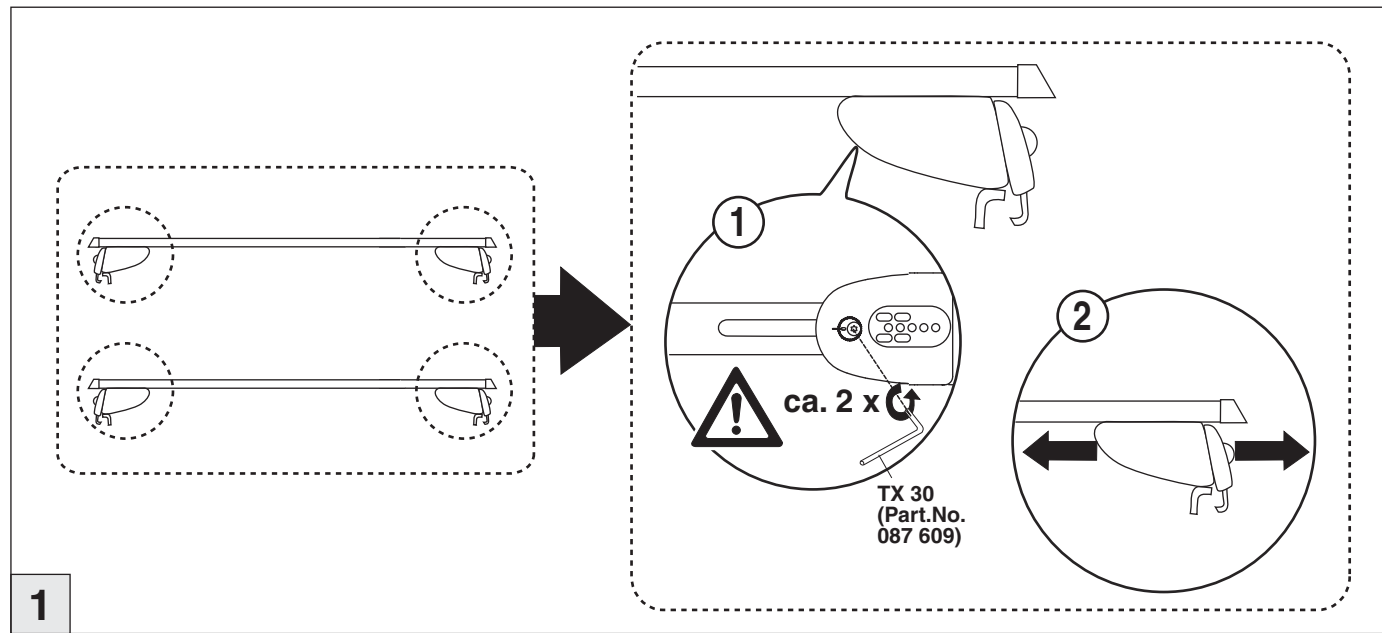

Part-No. : 044 247
 Part-No. : 045 247

Atera
 Atera GmbH
 Im Herrach 1
 D-88299 Leutkirch
 Internet: www.atera.de

Atera SIGNO

BMW X1 (F48) 10/2015–
 BMW X3 (F25) 11/2010–11/2017
 BMW X3 (G01) 11/2017–

BMW X5 (F15) 11/2013–11/2018
 BMW X5 (G05) 11/2018–