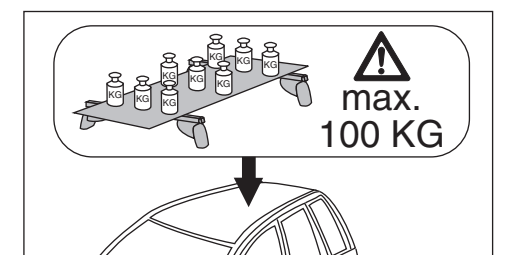

Atera
Atera GmbH
Im Herrach 1
D-88299 Leutkirch
Internet: www.atera.de