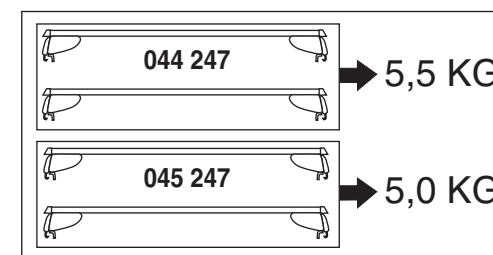

Atera SIGNO

BMW X1 (F48) 10/2015–
 BMW X3 (F25) 11/2010–11/2017
 BMW X3 (G01) 11/2017–

BMW X5 (F15) 11/2013–11/2018
 BMW X5 (G05) 11/2018–

nur bei / only for Part-No.: 045 247

Atera SIGNO

BMW
 X3 (F25) 11/2010 – 11/2017
 X3 (G01) 11/2017
 X5 (F15) 11/2013 – 11/2018
 X5 (G05) 11/2018 –
 X1 (F48) 10/2015 –

Part-No. : 044 247
 Part-No. : 045 247

Atera
 Atera GmbH
 Im Herrach 1
 D-88299 Leutkirch
 Internet: www.atera.de

Atera SIGNO

BMW X1 (F48) 10/2015–
 BMW X3 (F25) 11/2010–11/2017
 BMW X3 (G01) 11/2017–

BMW X5 (F15) 11/2013–11/2018
 BMW X5 (G05) 11/2018–