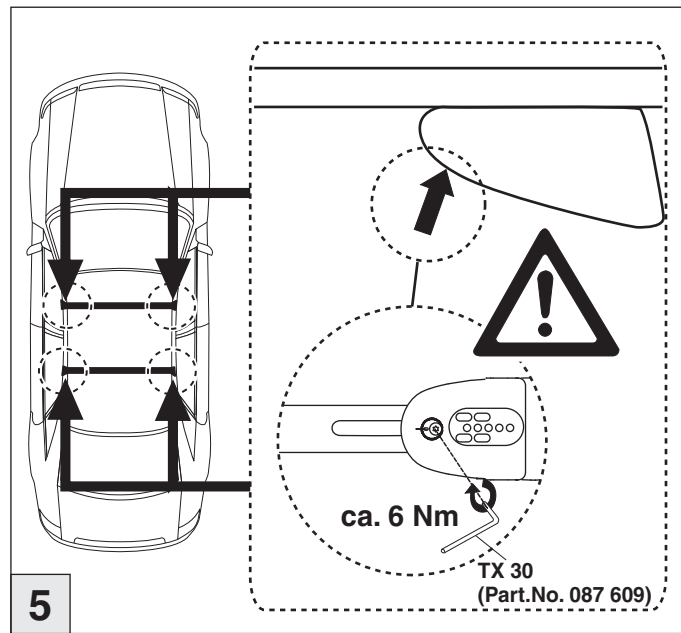

Atera SIGNO

BMW X1 (F48) 10/2015–
 BMW X3 (F25) 11/2010–11/2017
 BMW X3 (G01) 11/2017–

BMW X5 (F15) 11/2013–11/2018
 BMW X5 (G05) 11/2018–

nur bei / only for Part-No.: 045 247

Atera SIGNO

BMW
 X3 (F25) 11/2010 – 11/2017
 X3 (G01) 11/2017
 X5 (F15) 11/2013 – 11/2018
 X5 (G05) 11/2018 –
 X1 (F48) 10/2015 –

Part-No. : 044 247
 Part-No. : 045 247

Atera
 Atera GmbH
 Im Herrach 1
 D-88299 Leutkirch
 Internet: www.atera.de

Atera SIGNO

BMW X1 (F48) 10/2015–
 BMW X3 (F25) 11/2010–11/2017
 BMW X3 (G01) 11/2017–

BMW X5 (F15) 11/2013–11/2018
 BMW X5 (G05) 11/2018–