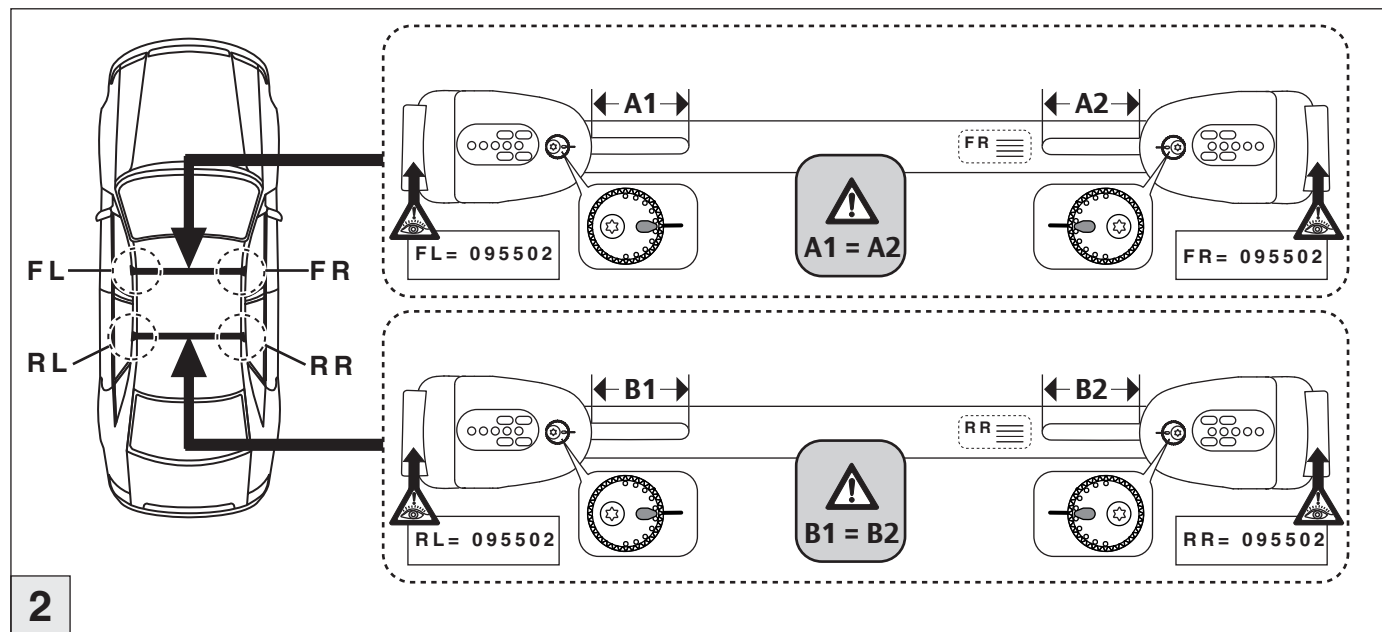

Atera SIGNO

BMW X1 (F48) 10/2015–
 BMW X3 (F25) 11/2010–11/2017
 BMW X3 (G01) 11/2017–

BMW X5 (F15) 11/2013–11/2018
 BMW X5 (G05) 11/2018–

nur bei / only for Part-No.: 045 247

Atera SIGNO

BMW
 X3 (F25) 11/2010 – 11/2017
 X3 (G01) 11/2017
 X5 (F15) 11/2013 – 11/2018
 X5 (G05) 11/2018 –
 X1 (F48) 10/2015 –

Part-No. : 044 247
 Part-No. : 045 247

Atera
 Atera GmbH
 Im Herrach 1
 D-88299 Leutkirch
 Internet: www.atera.de

Atera SIGNO

BMW X1 (F48) 10/2015–
 BMW X3 (F25) 11/2010–11/2017
 BMW X3 (G01) 11/2017–

BMW X5 (F15) 11/2013–11/2018
 BMW X5 (G05) 11/2018–