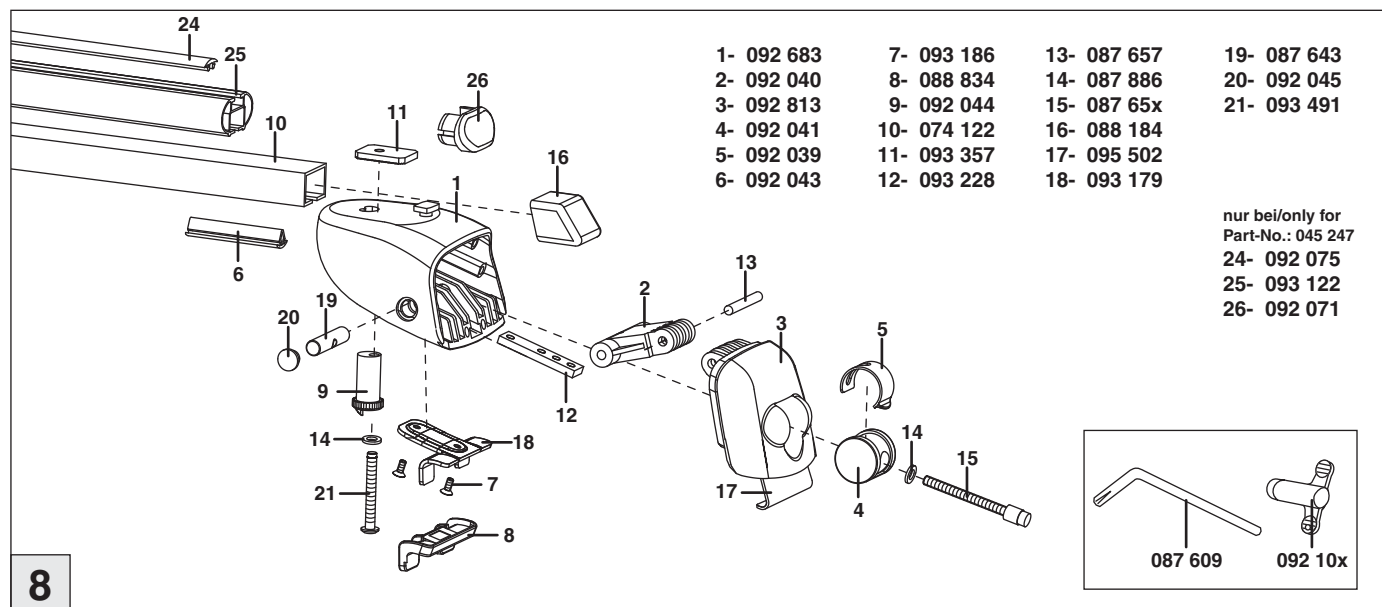

Atera SIGNO

BMW X1 (F48) 10/2015–
 BMW X3 (F25) 11/2010–11/2017
 BMW X3 (G01) 11/2017–

BMW X5 (F15) 11/2013–11/2018
 BMW X5 (G05) 11/2018–

nur bei / only for Part-No.: 045 247

Atera SIGNO

BMW
 X3 (F25) 11/2010 – 11/2017
 X3 (G01) 11/2017
 X5 (F15) 11/2013 – 11/2018
 X5 (G05) 11/2018 –
 X1 (F48) 10/2015 –

Part-No. : 044 247
 Part-No. : 045 247

Atera
 Atera GmbH
 Im Herrach 1
 D-88299 Leutkirch
 Internet: www.atera.de

Atera SIGNO

BMW X1 (F48) 10/2015–
 BMW X3 (F25) 11/2010–11/2017
 BMW X3 (G01) 11/2017–

BMW X5 (F15) 11/2013–11/2018
 BMW X5 (G05) 11/2018–