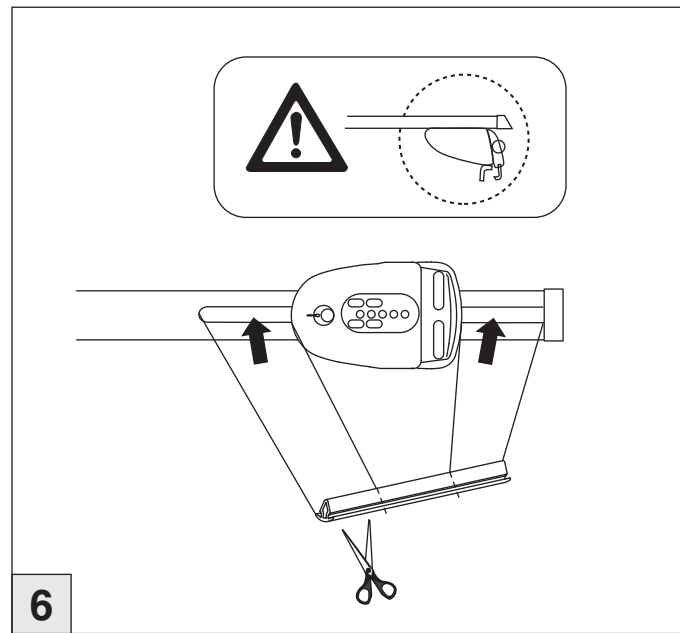

Atera SIGNO

BMW X1 (F48) 10/2015–
 BMW X3 (F25) 11/2010–11/2017
 BMW X3 (G01) 11/2017–

BMW X5 (F15) 11/2013–11/2018
 BMW X5 (G05) 11/2018–

nur bei / only for Part-No.: 045 247

Atera SIGNO

BMW
 X3 (F25) 11/2010 – 11/2017
 X3 (G01) 11/2017
 X5 (F15) 11/2013 – 11/2018
 X5 (G05) 11/2018 –
 X1 (F48) 10/2015 –

Part-No. : 044 247
 Part-No. : 045 247

Atera
 Atera GmbH
 Im Herrach 1
 D-88299 Leutkirch
 Internet: www.atera.de

Atera SIGNO

BMW X1 (F48) 10/2015–
 BMW X3 (F25) 11/2010–11/2017
 BMW X3 (G01) 11/2017–

BMW X5 (F15) 11/2013–11/2018
 BMW X5 (G05) 11/2018–