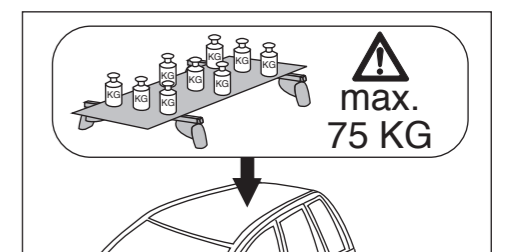

Atera SIGNO

Seat
Leon 09/2005-11/2012

Part-No. : 044 078
Part-No. : 045 078

Atera SIGNO

Seat
Leon 09/2005–11/2012

INFO

3

Atera SIGNO