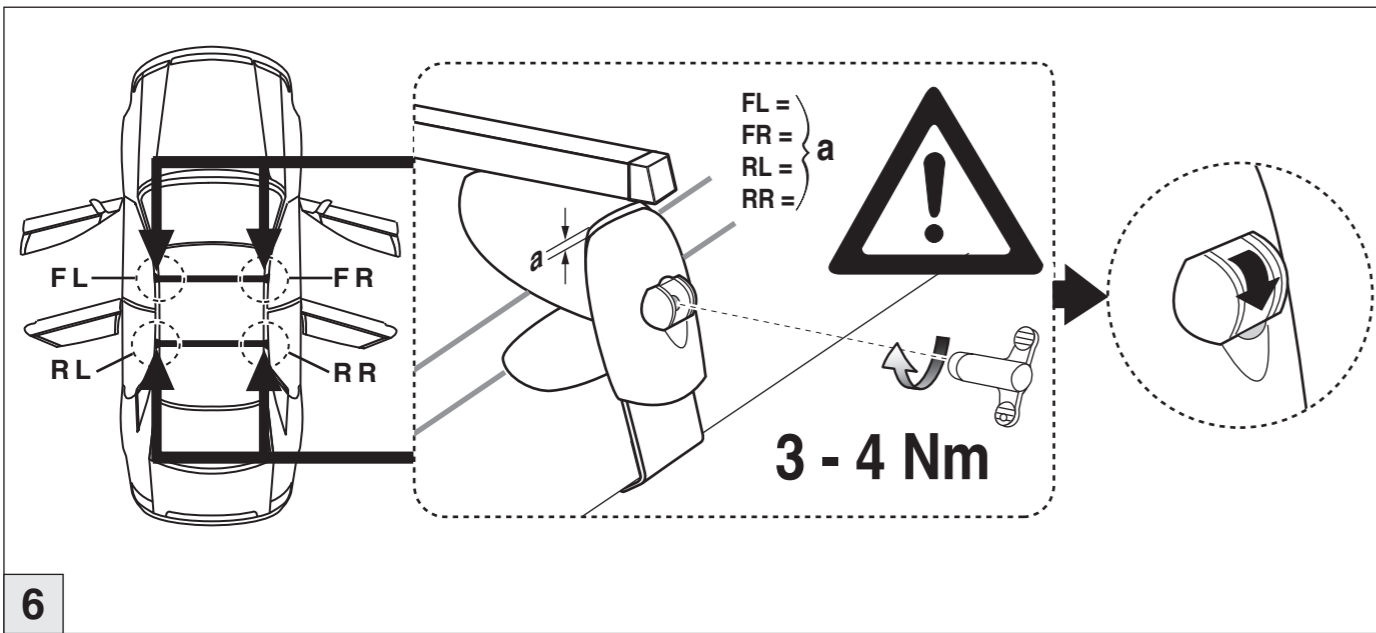

Atera SIGNO

Seat
Leon 09/2005-11/2012