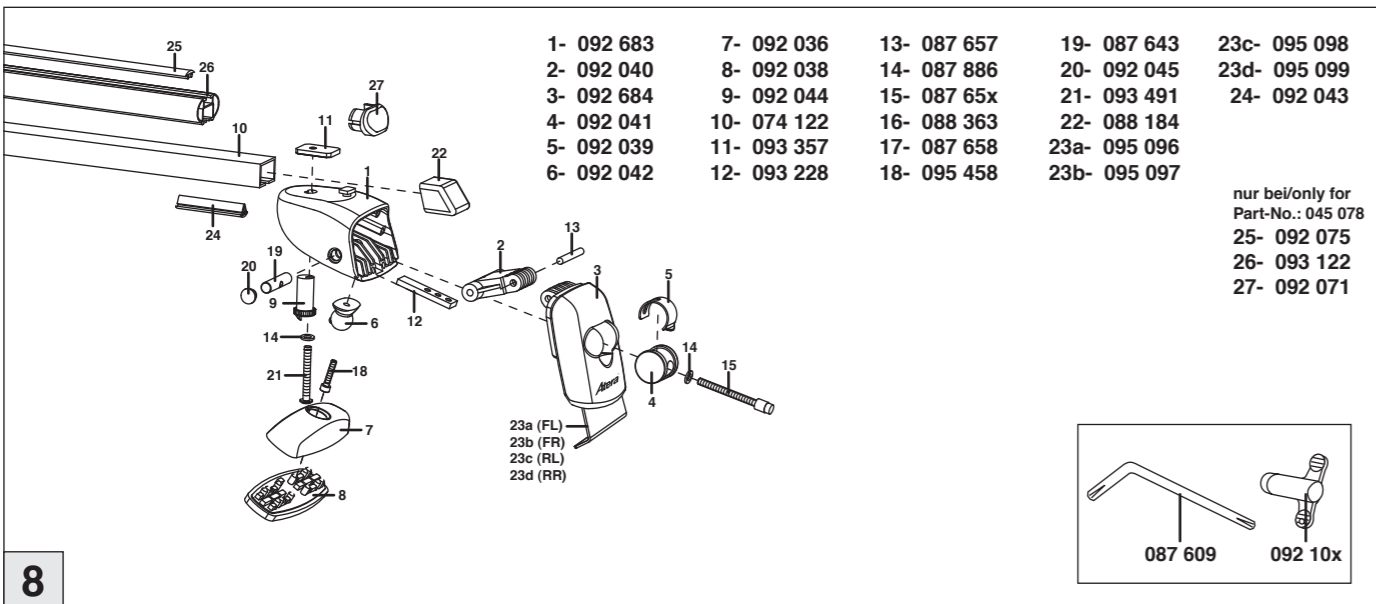

Atera SIGNO

Seat
Leon 09/2005-11/2012

6

nur bei / only for Part-No.: 045 078

7

8

Atera
MADE IN GERMANY

Atera GmbH
Im Herrach 1
D-88299 Leutkirch
Servicetelefon: 0180-50 000 89
(14 ct/Min. aus dem dt. Festnetz)
E-Mail: info@atera.de

Atera SIGNO

Seat
Leon 09/2005-11/2012

Part-No. : 044 078
Part-No. : 045 078

Atera SIGNO

Seat
Leon 09/2005–11/2012

INFO

3

Atera SIGNO

Seat
Leon 09/2005–11/2012

5