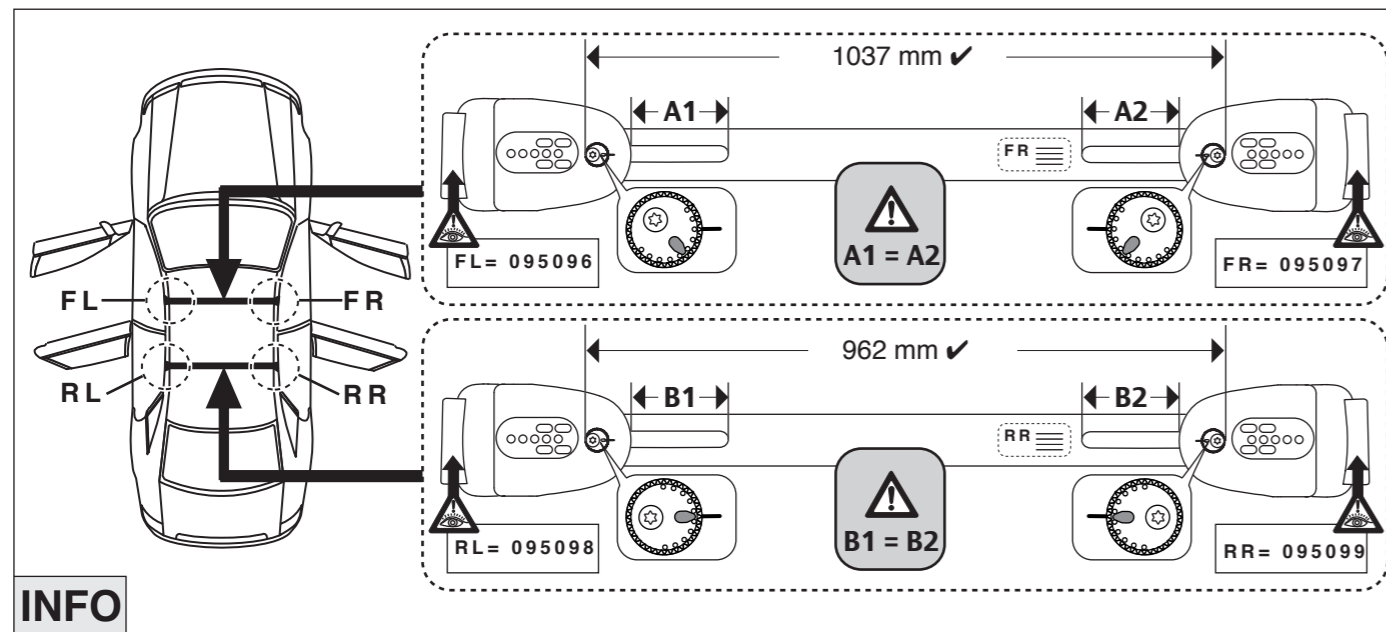

Atera SIGNO

Seat
Leon 09/2005-11/2012

Part-No. : 044 078
Part-No. : 045 078

Atera SIGNO

Seat
Leon 09/2005–11/2012

INFO

3

Atera SIGNO

Seat
Leon 09/2005–11/2012

5