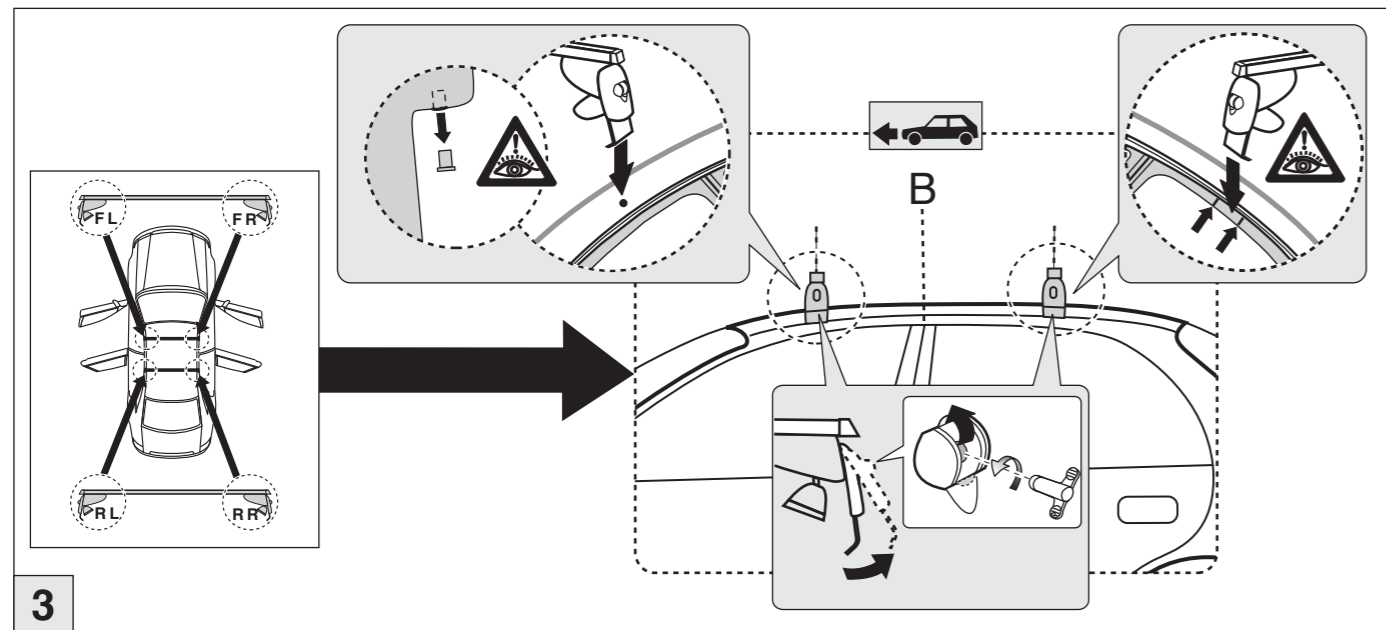

Atera SIGNO

Seat
Leon 09/2005-11/2012

Part-No. : 044 078
Part-No. : 045 078

Atera SIGNO

Seat
Leon 09/2005–11/2012

INFO

3

Atera SIGNO