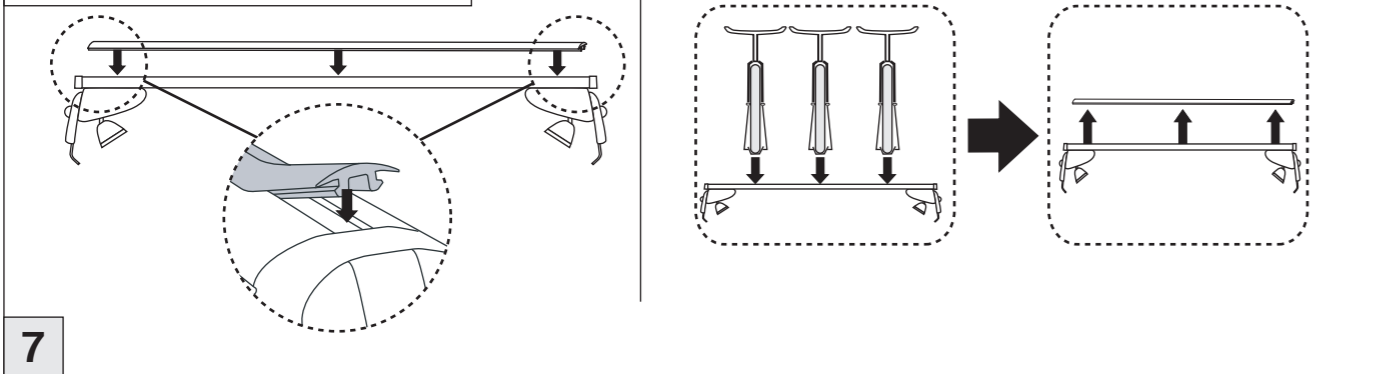

6

nur bei / only for Part-No.: 045 078

7