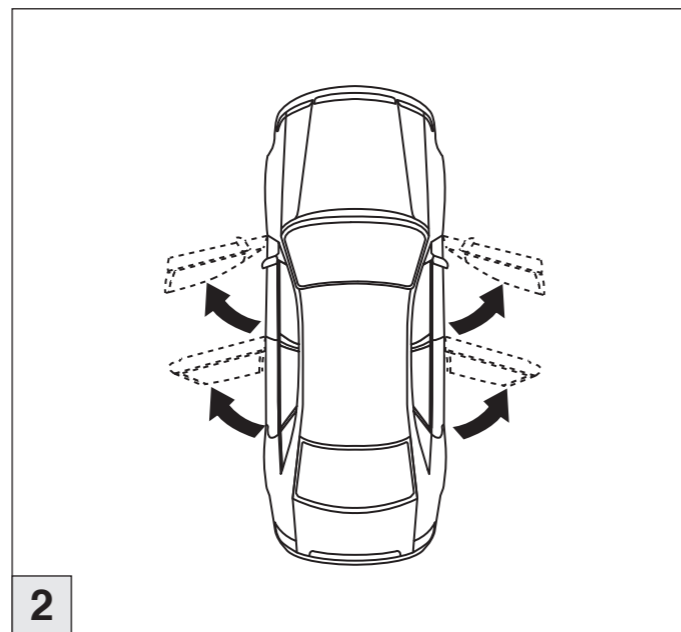

Atera SIGNO

Seat
Leon 09/2005-11/2012

Part-No. : 044 078
Part-No. : 045 078

Atera SIGNO

Seat
Leon 09/2005–11/2012

INFO

3

Atera SIGNO