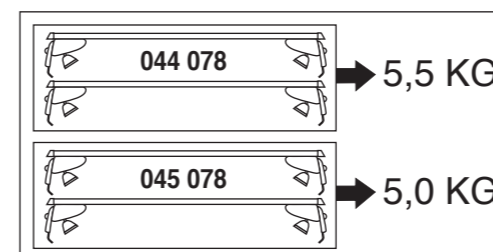

Atera SIGNO

Seat
Leon 09/2005-11/2012

Part-No. : 044 078
Part-No. : 045 078

Atera SIGNO

Seat
Leon 09/2005–11/2012

INFO

3

Atera SIGNO

Seat
Leon 09/2005–11/2012

5