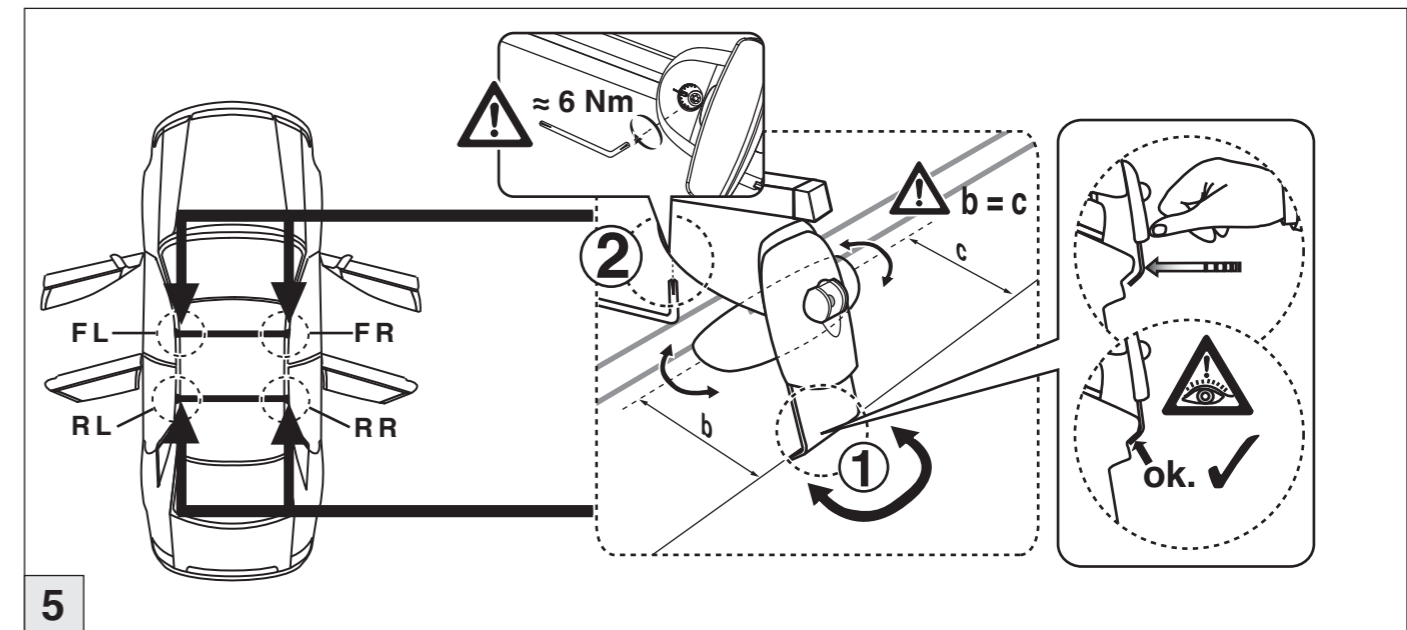

Atera SIGNO

Seat
Leon 09/2005–11/2012