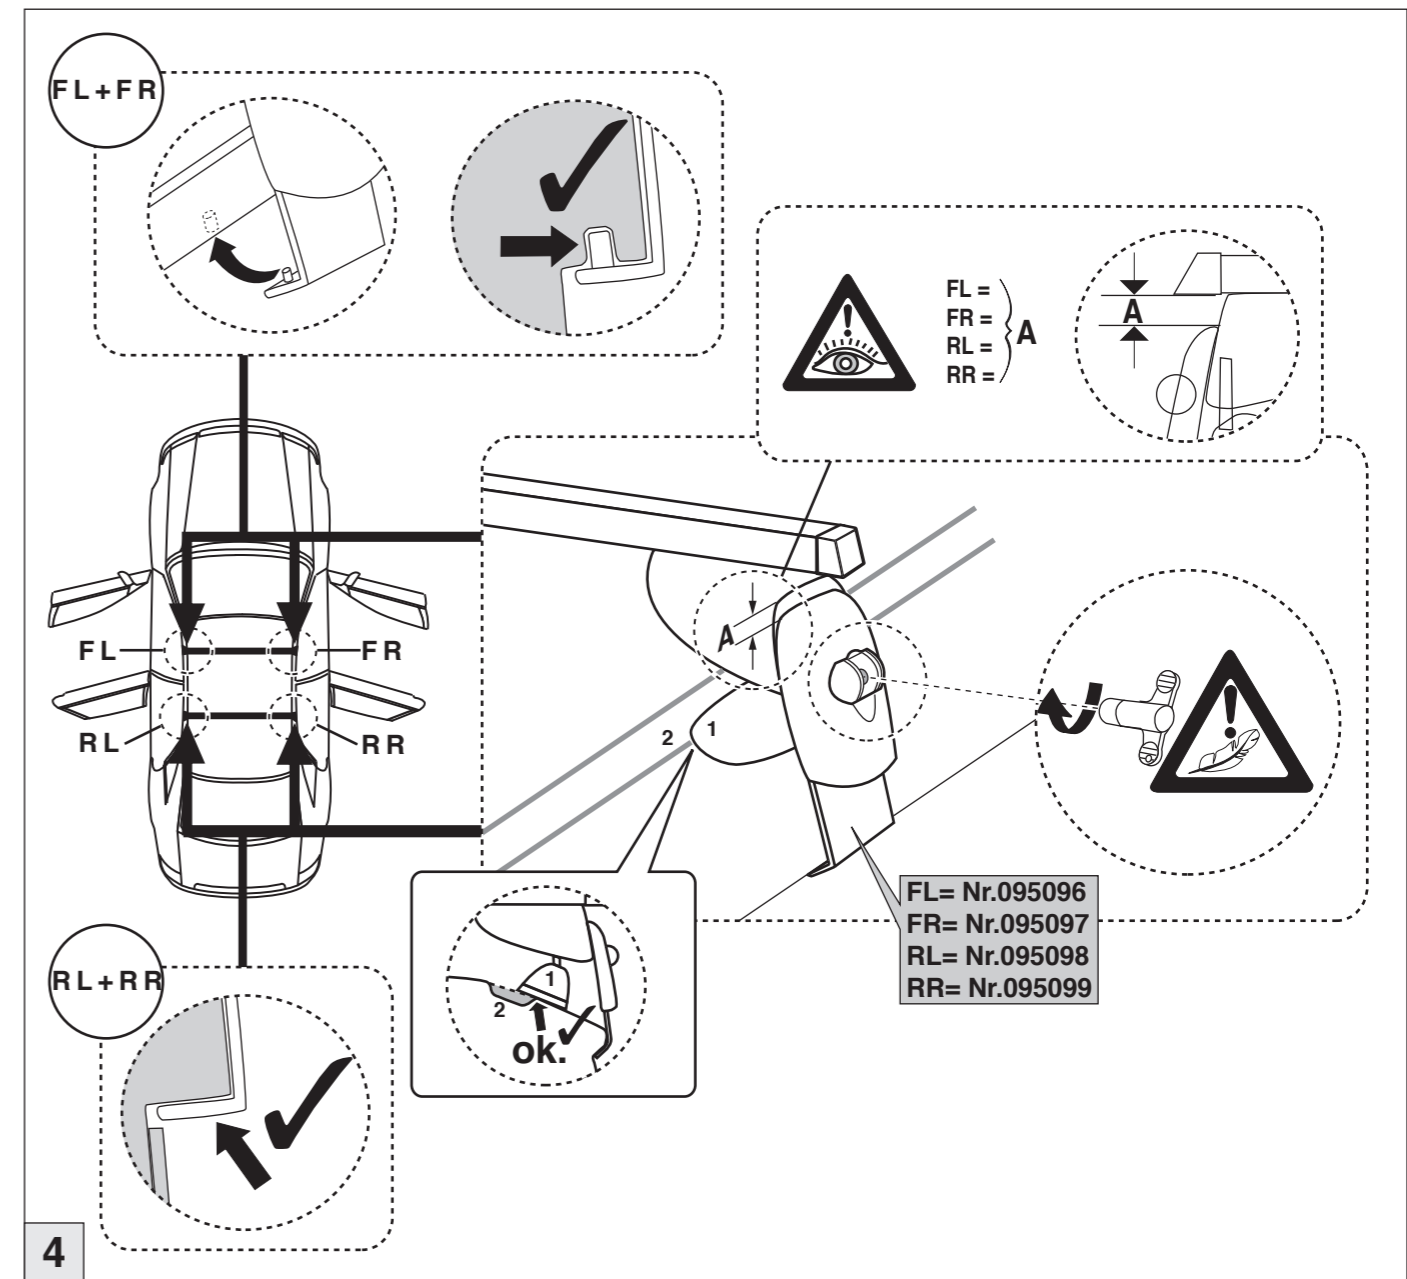

Atera SIGNO

Seat
Leon 09/2005-11/2012

Part-No. : 044 078
Part-No. : 045 078

Atera SIGNO

Seat
Leon 09/2005–11/2012

INFO

3

Atera SIGNO

Seat
Leon 09/2005–11/2012

5