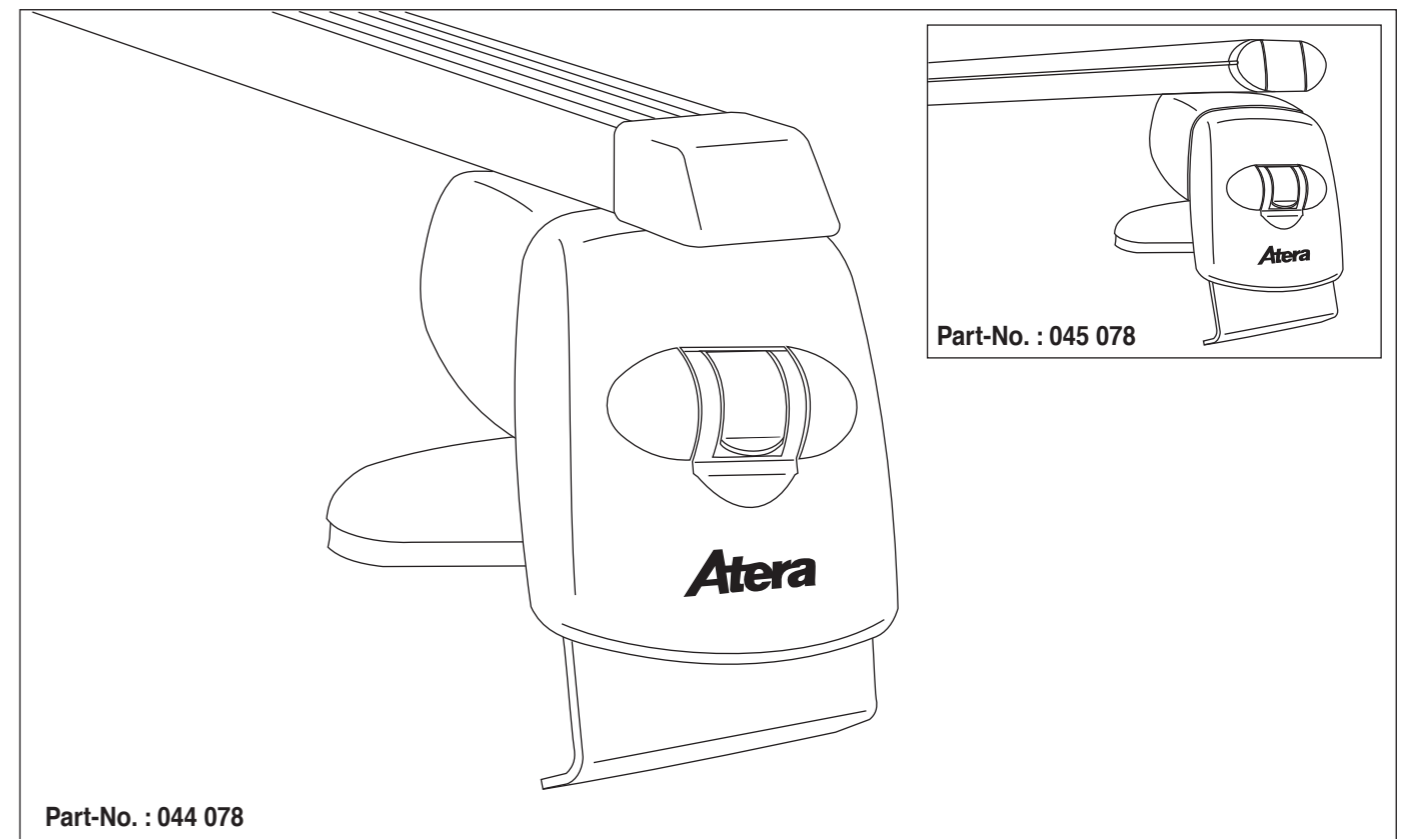

Atera SIGNO

Seat
Leon 09/2005-11/2012

6

nur bei / only for Part-No.: 045 078

7

8

Atera
MADE IN GERMANY

Atera GmbH
Im Herrach 1
D-88299 Leutkirch
Servicetelefon: 0180-50 000 89
(14 ct/Min. aus dem dt. Festnetz)
E-Mail: info@atera.de

Atera SIGNO

Seat
Leon 09/2005-11/2012

Part-No. : 044 078
Part-No. : 045 078

Atera SIGNO

Seat
Leon 09/2005–11/2012

INFO

3

Atera SIGNO

Seat
Leon 09/2005–11/2012

5