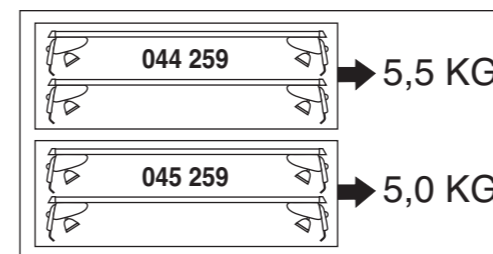

Atera SIGNO

Ford Focus 04/2011–
(5-türig/doors/portes)

6

nur bei / only for Part-No.: 045 259

7

8

Atera SIGNO

Ford
Focus 04/2011–
(5-türig/doors/portes)

Part-No. : 044 259
Part-No. : 045 259

Atera
MADE IN GERMANY

Atera GmbH
Im Herrach 1
D-88299 Leutkirch
Internet: www.atera.de

Atera SIGNO

Ford Focus 04/2011–
(5-türig/doors/portes)

Atera SIGNO

Ford Focus 04/2011–
(5-türig/doors/portes)