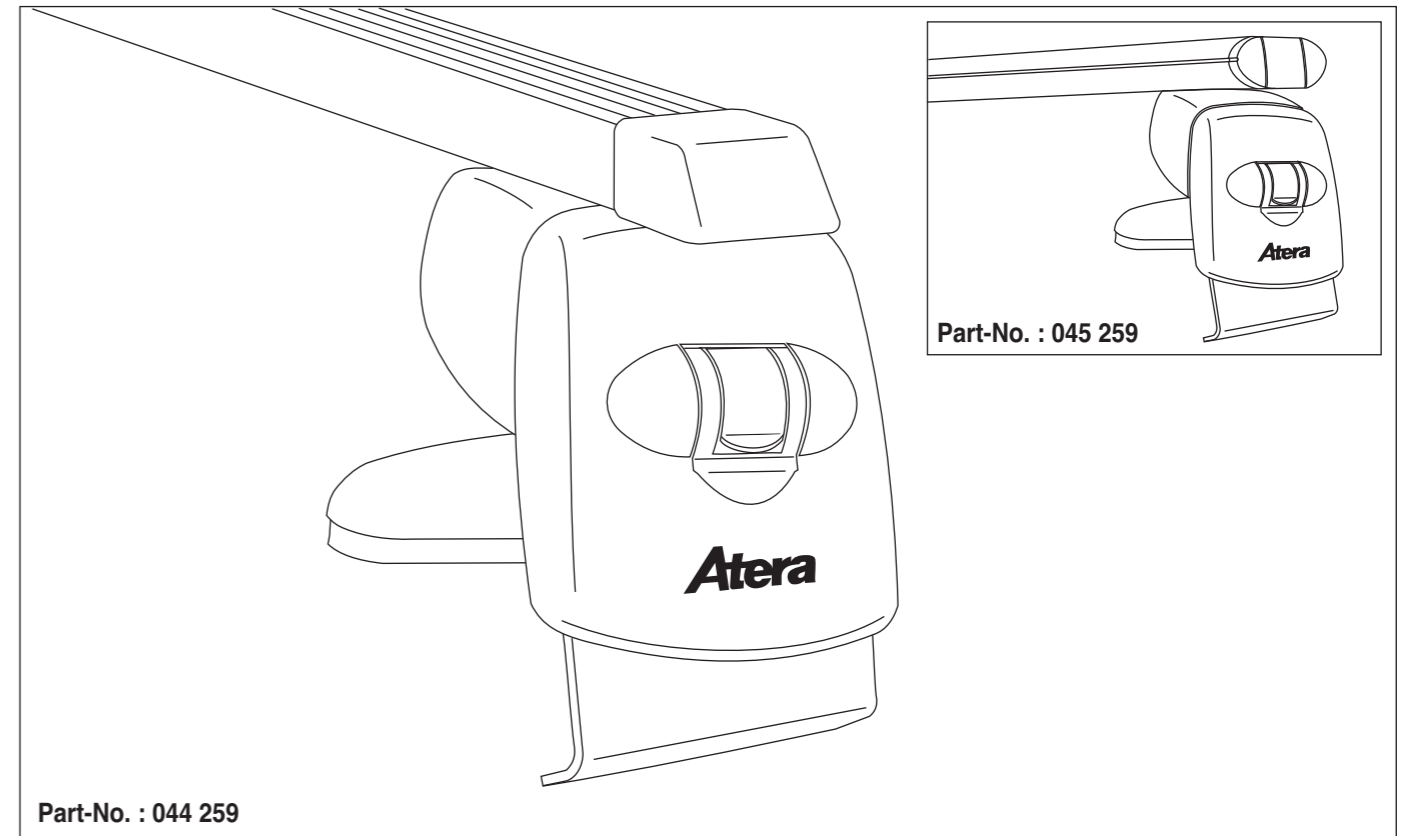

Atera SIGNO

Ford Focus 04/2011–
(5-türig/doors/portes)

6

nur bei / only for Part-No.: 045 259

7

8

Atera SIGNO

Ford
Focus 04/2011–
(5-türig/doors/portes)

Part-No. : 044 259
Part-No. : 045 259

Atera
MADE IN GERMANY

Atera GmbH
Im Herrach 1
D-88299 Leutkirch
Internet: www.atera.de

Atera SIGNO

Ford Focus 04/2011–
(5-türig/doors/portes)

Atera SIGNO

Ford Focus 04/2011–
(5-türig/doors/portes)