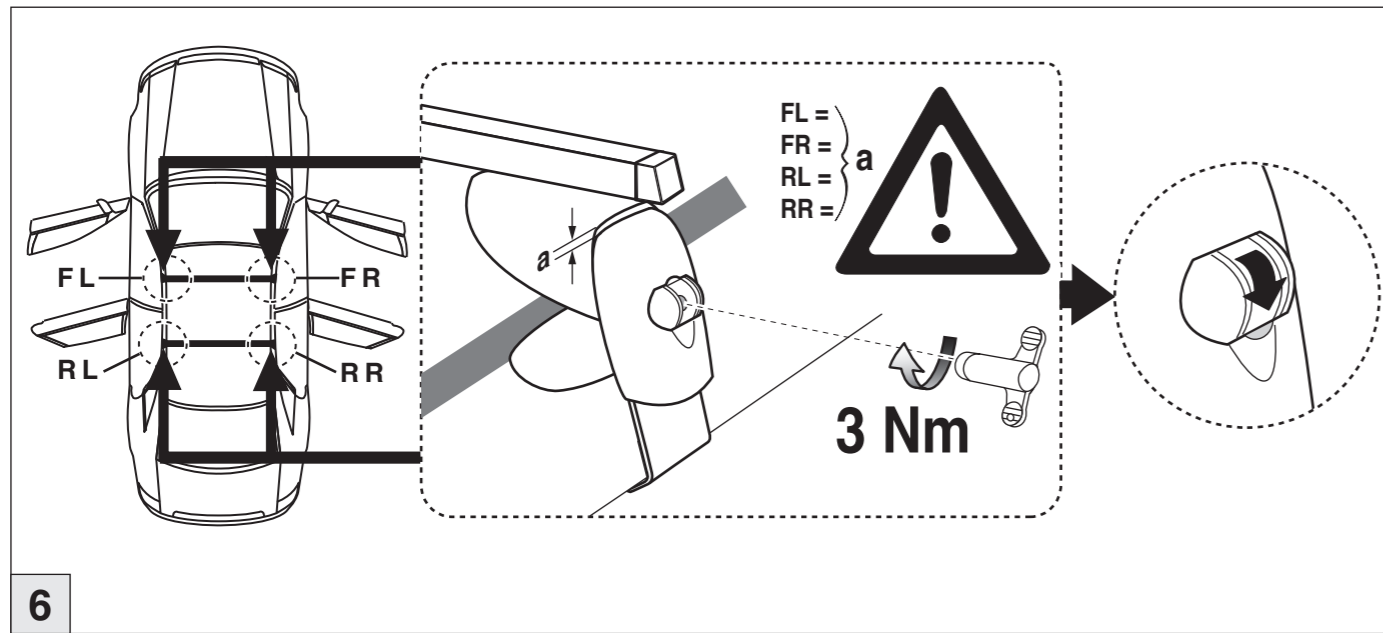

Atera SIGNO

Ford Focus 04/2011–
(5-türig/doors/portes)

6

nur bei / only for Part-No.: 045 259

7

8

Atera SIGNO

Ford
Focus 04/2011–
(5-türig/doors/portes)

Part-No. : 044 259
Part-No. : 045 259

Atera
MADE IN GERMANY

Atera GmbH
Im Herrach 1
D-88299 Leutkirch
Internet: www.atera.de

Atera SIGNO

Ford Focus 04/2011–
(5-türig/doors/portes)

Atera SIGNO

Ford Focus 04/2011–
(5-türig/doors/portes)