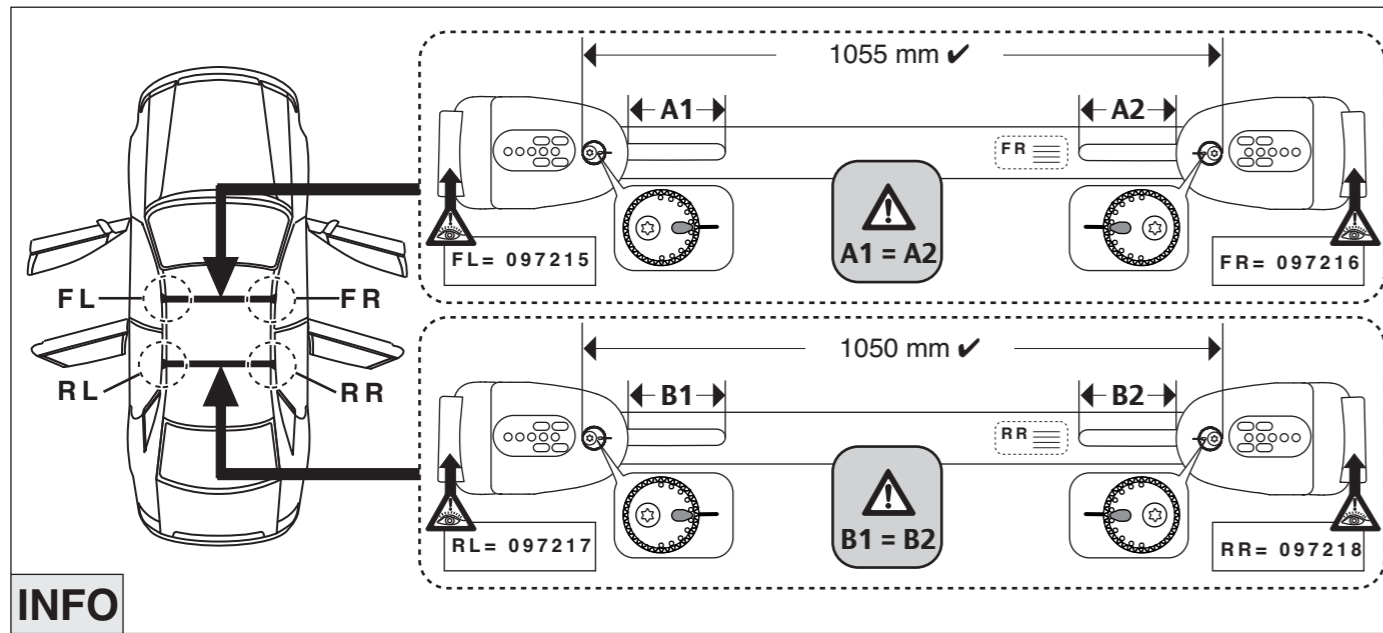

Atera SIGNO

Ford Focus 04/2011–
(5-türig/doors/portes)

6

nur bei / only for Part-No.: 045 259

7

8

Atera SIGNO

Ford
Focus 04/2011–
(5-türig/doors/portes)

Part-No. : 044 259
Part-No. : 045 259

Atera
MADE IN GERMANY

Atera GmbH
Im Herrach 1
D-88299 Leutkirch
Internet: www.atera.de

Atera SIGNO

Ford Focus 04/2011–
(5-türig/doors/portes)

Atera SIGNO

Ford Focus 04/2011–
(5-türig/doors/portes)