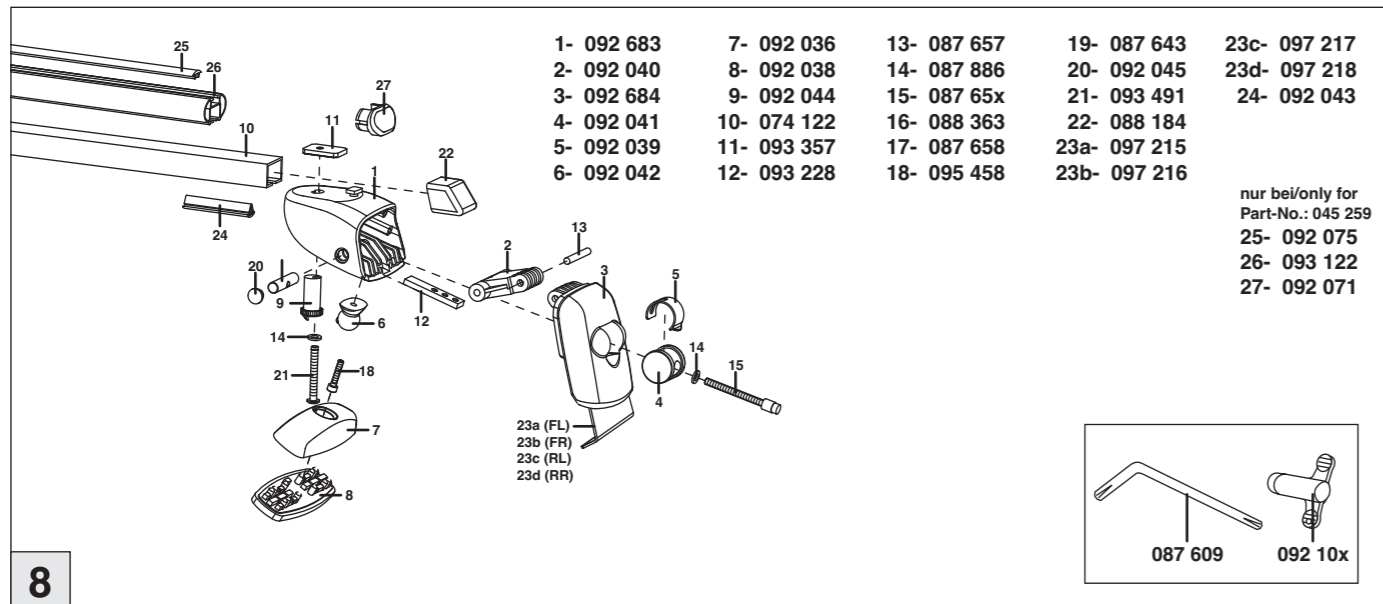

Atera SIGNO

Ford Focus 04/2011–
(5-türig/doors/portes)

6

nur bei / only for Part-No.: 045 259

7

8

Atera SIGNO

Ford
Focus 04/2011–
(5-türig/doors/portes)

Part-No. : 044 259
Part-No. : 045 259

Atera
MADE IN GERMANY

Atera GmbH
Im Herrach 1
D-88299 Leutkirch
Internet: www.atera.de

Atera SIGNO

Ford Focus 04/2011–
(5-türig/doors/portes)

Atera SIGNO

Ford Focus 04/2011–
(5-türig/doors/portes)