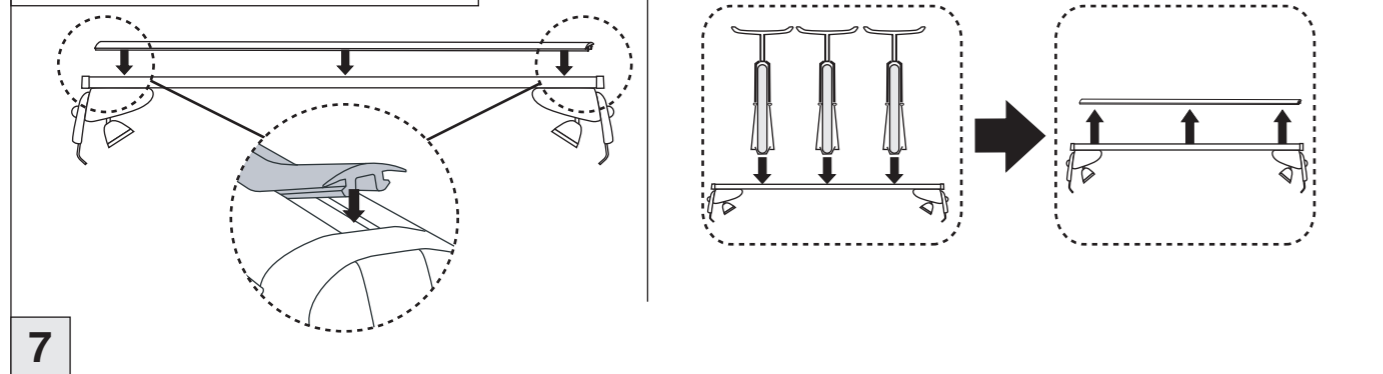

Atera SIGNO

Ford Focus 04/2011–
(5-türig/doors/portes)

6

nur bei / only for Part-No.: 045 259

7

8

Atera SIGNO

Ford
Focus 04/2011–
(5-türig/doors/portes)

Part-No. : 044 259
Part-No. : 045 259

Atera
MADE IN GERMANY

Atera GmbH
Im Herrach 1
D-88299 Leutkirch
Internet: www.atera.de

Atera SIGNO

Ford Focus 04/2011–
(5-türig/doors/portes)

Atera SIGNO

Ford Focus 04/2011–
(5-türig/doors/portes)