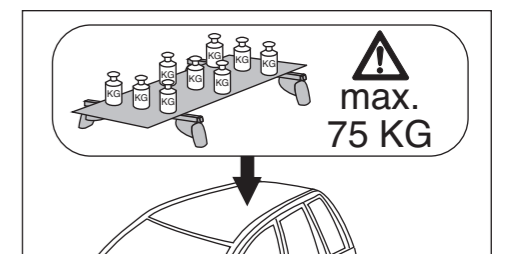

Atera SIGNO

Ford
Focus 04/2011–
(5-türig/doors/portes)

Part-No. : 044 259
Part-No. : 045 259

Atera
MADE IN GERMANY

Atera GmbH
Im Herrach 1
D-88299 Leutkirch
Internet: www.atera.de