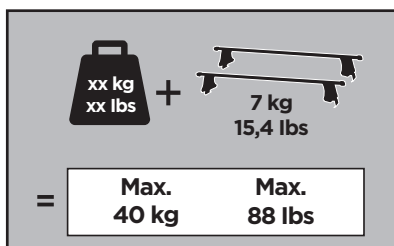

Thule Rapid System Kit 1782

> Instructions

FIAT 500X, 5-dr SUV, 15-

ISO 11154-E

141782
C.20160404
519-1782-02

Bring your life
thule.com

1

	X (scale)	X (mm)	X (inch)
FIAT 500X , 5-dr SUV, 15-	39,5	1046	41 1/8

	Y (scale)	Y (mm)	Y (inch)
FIAT 500X , 5-dr SUV, 15-	32,5	976	38 3/8

2

FIAT 500X, 5-dr SUV, 15-

3

	W (mm)	Z (mm)	W (inch)	Z (inch)
FIAT 500X, 5-dr SUV, 15-	260	670	10 1/4	26 3/8