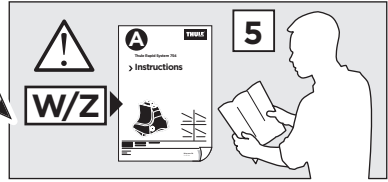

Thule Rapid System Kit 1782

> Instructions

FIAT 500X, 5-dr SUV, 15-

ISO 11154-E

141782
C.20160404
519-1782-02

Bring your life
thule.com

1

	X (scale)	X (mm)	X (inch)
FIAT 500X , 5-dr SUV, 15-	39,5	1046	41 1/8

	Y (scale)	Y (mm)	Y (inch)
FIAT 500X , 5-dr SUV, 15-	32,5	976	38 3/8

2

FIAT 500X, 5-dr SUV, 15-

3

	W (mm)	Z (mm)	W (inch)	Z (inch)
FIAT 500X, 5-dr SUV, 15-	260	670	10 1/4	26 3/8