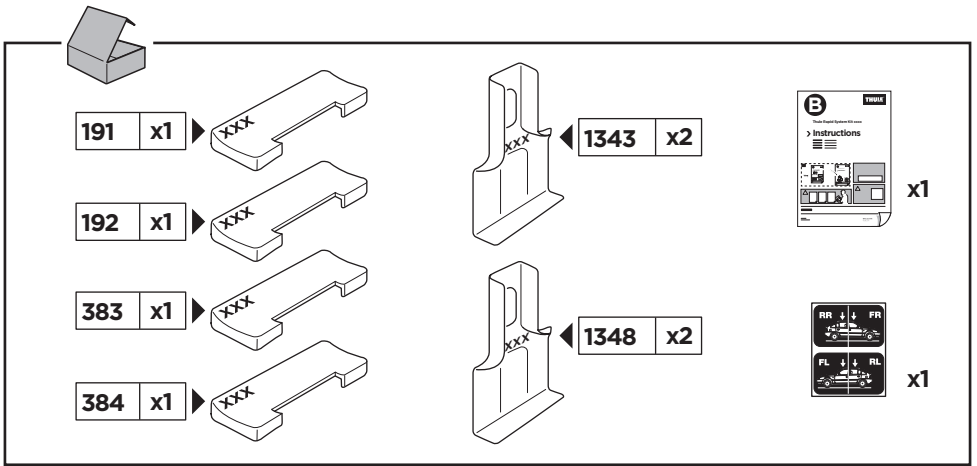

Thule Rapid System Kit 1782

> Instructions

FIAT 500X, 5-dr SUV, 15-

ISO 11154-E

141782
C.20160404
519-1782-02

Bring your life
thule.com

1

	X (scale)	X (mm)	X (inch)
FIAT 500X , 5-dr SUV, 15-	39,5	1046	41 1/8

	Y (scale)	Y (mm)	Y (inch)
FIAT 500X , 5-dr SUV, 15-	32,5	976	38 3/8

2

FIAT 500X, 5-dr SUV, 15-

3

	W (mm)	Z (mm)	W (inch)	Z (inch)
FIAT 500X, 5-dr SUV, 15-	260	670	10 1/4	26 3/8