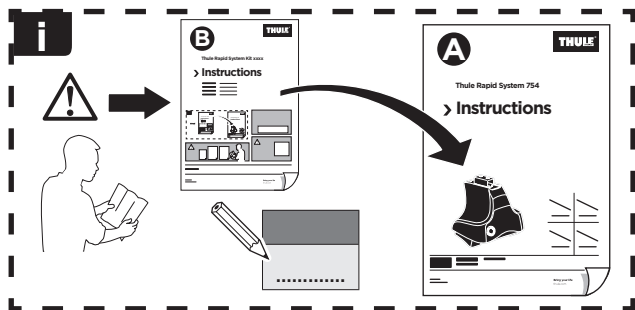

Thule Rapid System Kit 1782

> Instructions

FIAT 500X, 5-dr SUV, 15-

ISO 11154-E

141782
C.20160404
519-1782-02

Bring your life
thule.com

1

	X (scale)	X (mm)	X (inch)
FIAT 500X , 5-dr SUV, 15-	39,5	1046	41 1/8

	Y (scale)	Y (mm)	Y (inch)
FIAT 500X , 5-dr SUV, 15-	32,5	976	38 3/8

2

FIAT 500X, 5-dr SUV, 15-

3

	W (mm)	Z (mm)	W (inch)	Z (inch)
FIAT 500X, 5-dr SUV, 15-	260	670	10 1/4	26 3/8