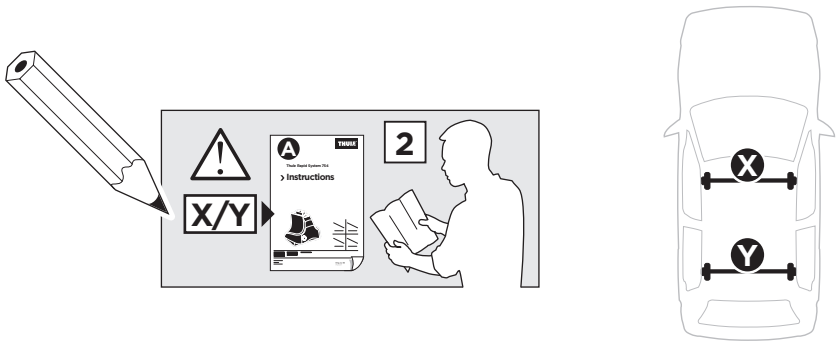

Thule Rapid System Kit 1782

> Instructions

FIAT 500X, 5-dr SUV, 15-

ISO 11154-E

141782
C.20160404
519-1782-02

Bring your life
thule.com

1

	X (scale)	X (mm)	X (inch)
FIAT 500X , 5-dr SUV, 15-	39,5	1046	41 1/8

	Y (scale)	Y (mm)	Y (inch)
FIAT 500X , 5-dr SUV, 15-	32,5	976	38 3/8

2

FIAT 500X, 5-dr SUV, 15-

3

	W (mm)	Z (mm)	W (inch)	Z (inch)
FIAT 500X, 5-dr SUV, 15-	260	670	10 1/4	26 3/8