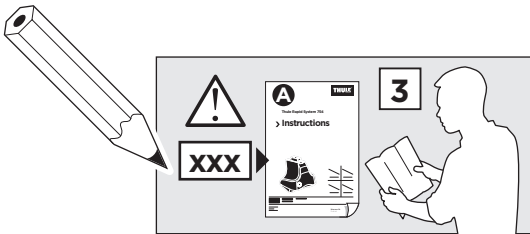

Thule Rapid System Kit 1782

> Instructions

FIAT 500X, 5-dr SUV, 15-

ISO 11154-E

141782
C.20160404
519-1782-02

Bring your life
thule.com

1

	X (scale)	X (mm)	X (inch)
FIAT 500X , 5-dr SUV, 15-	39,5	1046	41 1/8

	Y (scale)	Y (mm)	Y (inch)
FIAT 500X , 5-dr SUV, 15-	32,5	976	38 3/8

2

FIAT 500X, 5-dr SUV, 15-

3

	W (mm)	Z (mm)	W (inch)	Z (inch)
FIAT 500X, 5-dr SUV, 15-	260	670	10 1/4	26 3/8