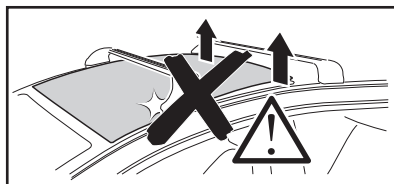

Thule Rapid System Kit 1782

> Instructions

FIAT 500X, 5-dr SUV, 15-

ISO 11154-E

141782
C.20160404
519-1782-02

Bring your life
thule.com

1

	X (scale)	X (mm)	X (inch)
FIAT 500X , 5-dr SUV, 15-	39,5	1046	41 1/8

	Y (scale)	Y (mm)	Y (inch)
FIAT 500X , 5-dr SUV, 15-	32,5	976	38 3/8

2

FIAT 500X, 5-dr SUV, 15-

3

	W (mm)	Z (mm)	W (inch)	Z (inch)
FIAT 500X, 5-dr SUV, 15-	260	670	10 1/4	26 3/8