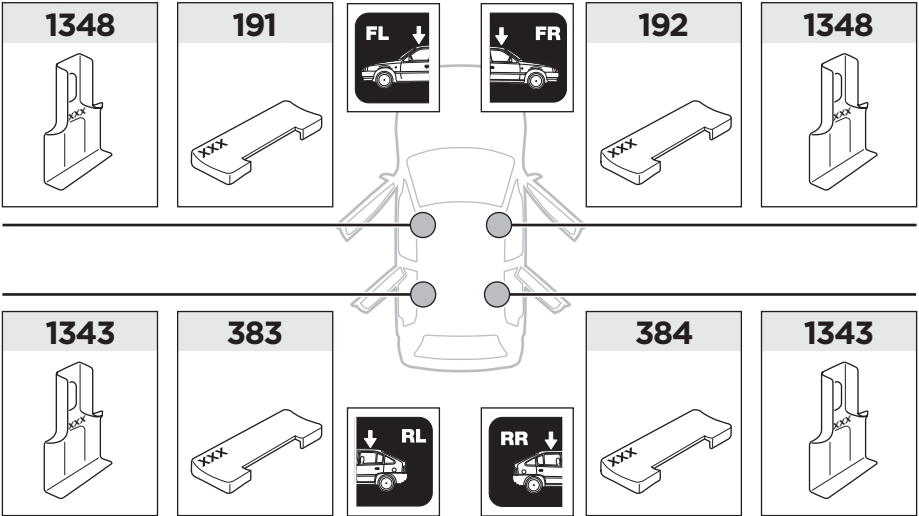

Thule Rapid System Kit 1782

> Instructions

FIAT 500X, 5-dr SUV, 15-

ISO 11154-E

141782
C.20160404
519-1782-02

Bring your life
thule.com

1

	X (scale)	X (mm)	X (inch)
FIAT 500X , 5-dr SUV, 15-	39,5	1046	41 1/8

	Y (scale)	Y (mm)	Y (inch)
FIAT 500X , 5-dr SUV, 15-	32,5	976	38 3/8

2

FIAT 500X, 5-dr SUV, 15-

3

	W (mm)	Z (mm)	W (inch)	Z (inch)
FIAT 500X, 5-dr SUV, 15-	260	670	10 1/4	26 3/8