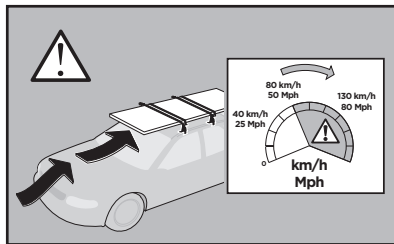

Thule Rapid System Kit 1782

> Instructions

FIAT 500X, 5-dr SUV, 15-

ISO 11154-E

141782
C.20160404
519-1782-02

Bring your life
thule.com

1

	X (scale)	X (mm)	X (inch)
FIAT 500X , 5-dr SUV, 15-	39,5	1046	41 1/8

	Y (scale)	Y (mm)	Y (inch)
FIAT 500X , 5-dr SUV, 15-	32,5	976	38 3/8

2

FIAT 500X, 5-dr SUV, 15-

3

	W (mm)	Z (mm)	W (inch)	Z (inch)
FIAT 500X, 5-dr SUV, 15-	260	670	10 1/4	26 3/8