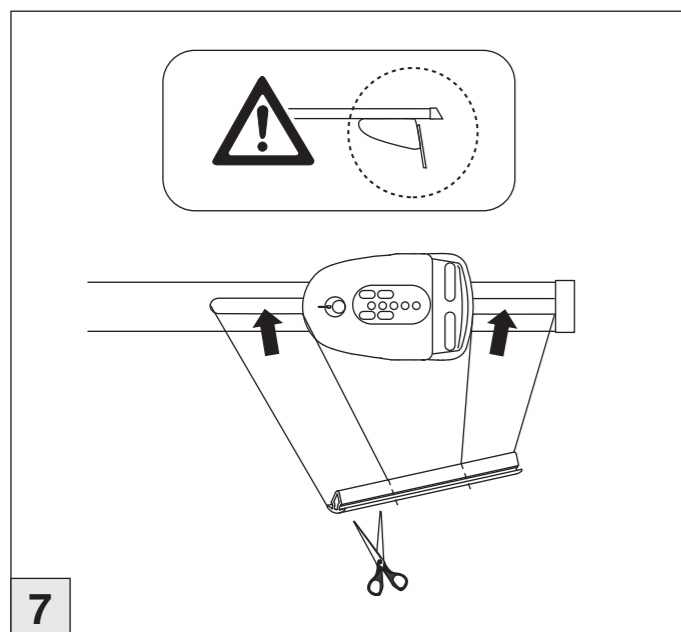

# Atera SIGNO

Mercedes Benz  
CLA Shooting Brake (X117) 03/2015-

Mercedes Benz  
A-Klasse (W176) 09/2012-

# Atera SIGNO

Mercedes Benz  
A-Klasse (W176) 09/2012-  
CLA Shooting Brake (X117) 03/2015-  
Art. Nr. / Part-No. : 044 188  
Art. Nr. / Part-No. : 045 188