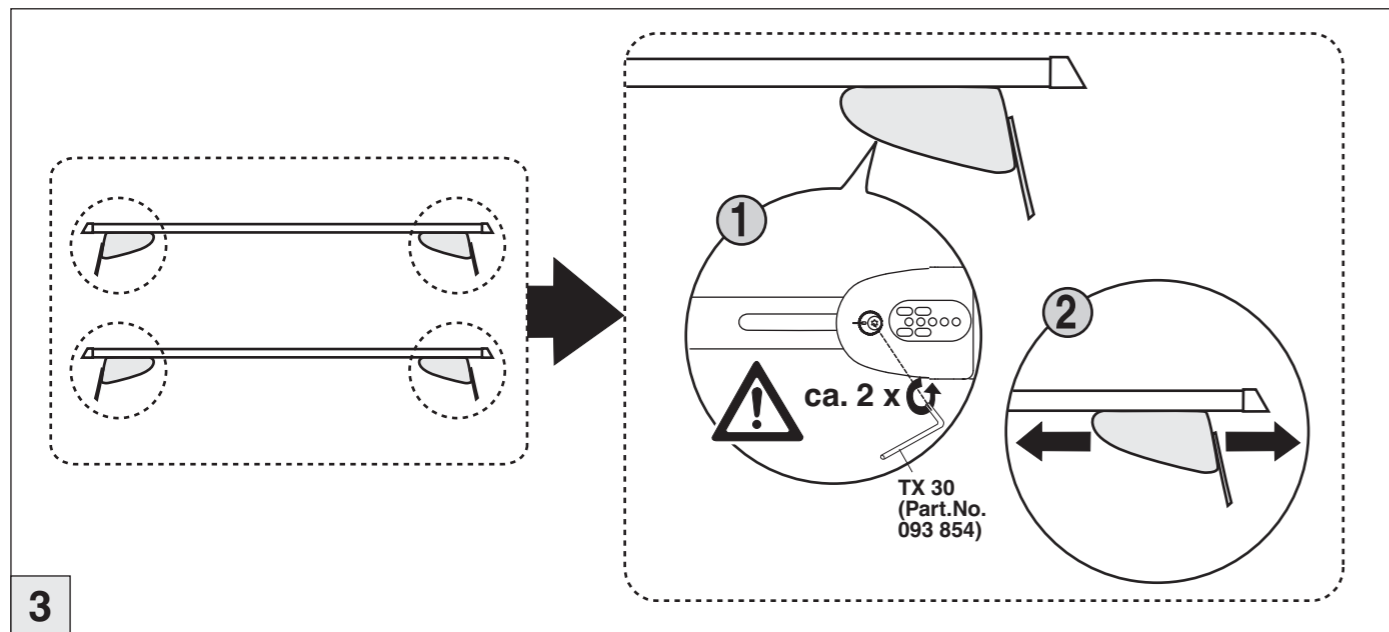

Atera SIGNO

Mercedes Benz
CLA Shooting Brake (X117) 03/2015-

Mercedes Benz
A-Klasse (W176) 09/2012-