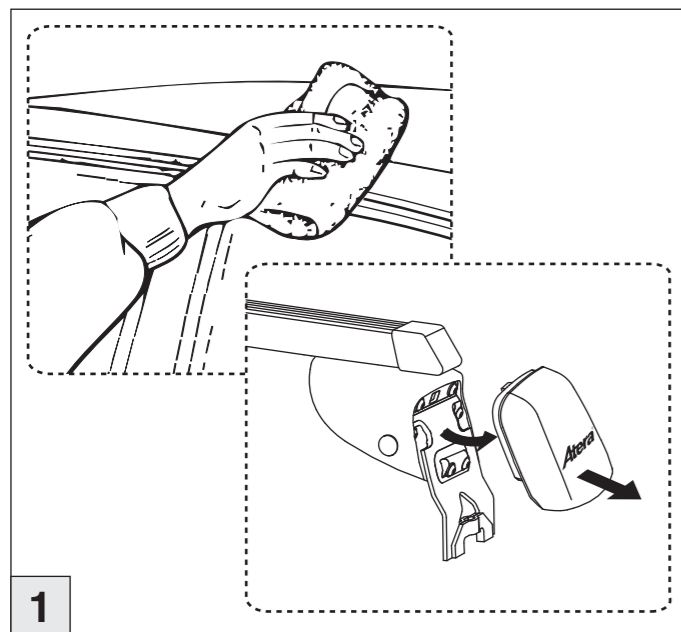

Atera SIGNO

Mercedes Benz
CLA Shooting Brake (X117) 03/2015-

Mercedes Benz
A-Klasse (W176) 09/2012-