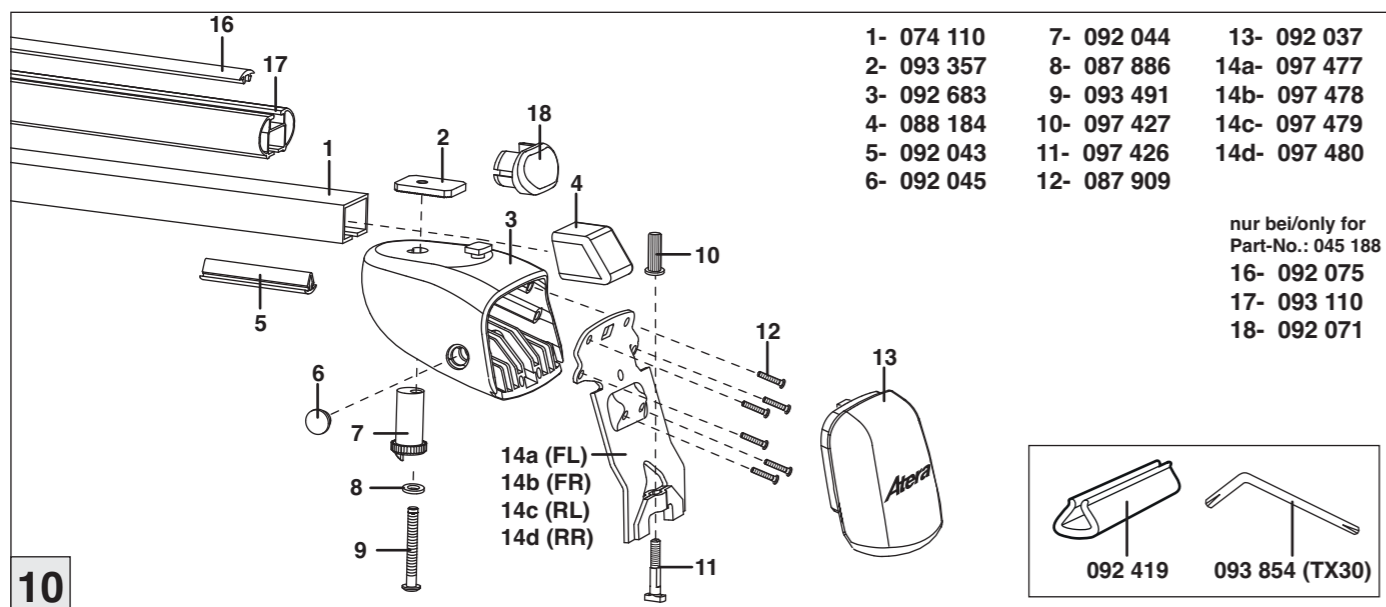

# Atera SIGNO

Mercedes Benz  
CLA Shooting Brake (X117) 03/2015-

Mercedes Benz  
A-Klasse (W176) 09/2012-

# Atera SIGNO

Mercedes Benz  
A-Klasse (W176) 09/2012-  
CLA Shooting Brake (X117) 03/2015-  
Art. Nr. / Part-No. : 044 188  
Art. Nr. / Part-No. : 045 188