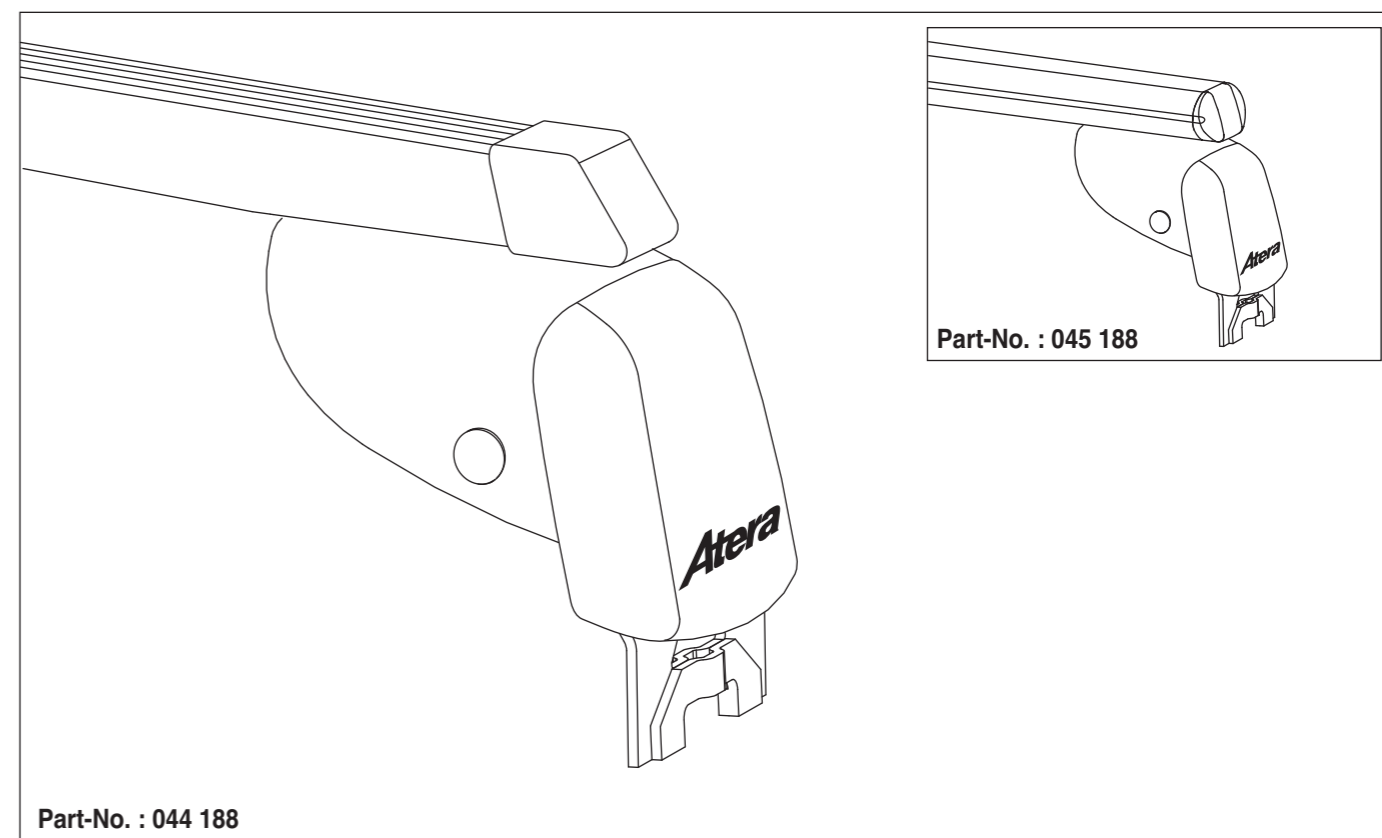

# Atera SIGNO

Mercedes Benz  
CLA Shooting Brake (X117) 03/2015-

Mercedes Benz  
A-Klasse (W176) 09/2012-

# Atera SIGNO

Mercedes Benz  
A-Klasse (W176) 09/2012-  
CLA Shooting Brake (X117) 03/2015-  
Art. Nr. / Part-No. : 044 188  
Art. Nr. / Part-No. : 045 188