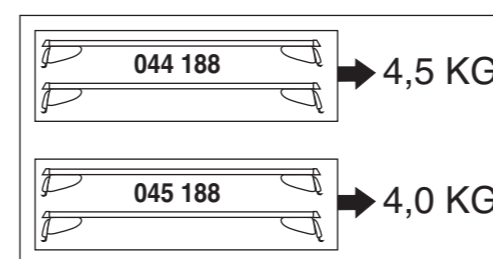

# Atera SIGNO

Mercedes Benz  
A-Klasse (W176) 09/2012-  
CLA Shooting Brake (X117) 03/2015-  
Art. Nr. / Part-No. : 044 188  
Art. Nr. / Part-No. : 045 188