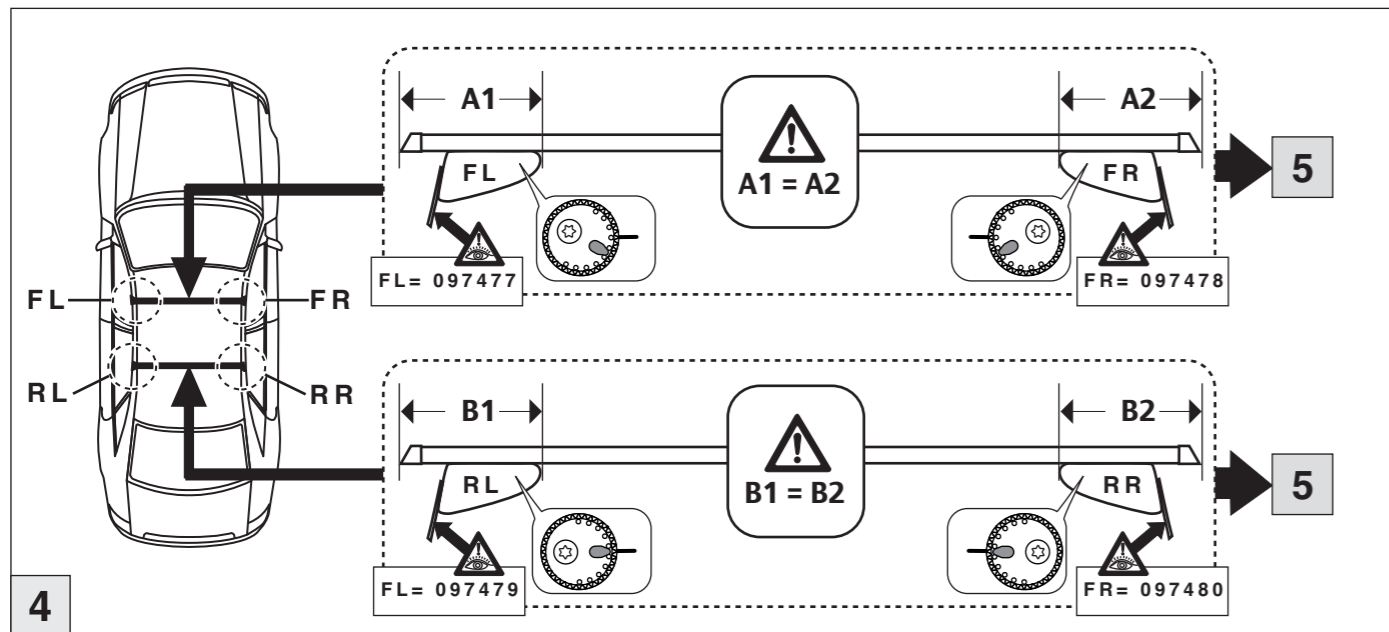

Atera SIGNO

Mercedes Benz
CLA Shooting Brake (X117) 03/2015-

Mercedes Benz
A-Klasse (W176) 09/2012-