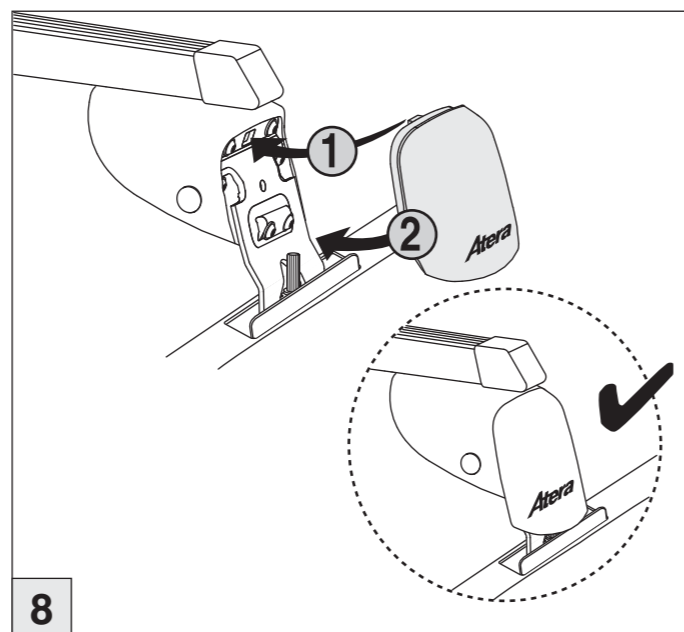

# Atera SIGNO

Mercedes Benz  
CLA Shooting Brake (X117) 03/2015-

Mercedes Benz  
A-Klasse (W176) 09/2012-

# Atera SIGNO

Mercedes Benz  
A-Klasse (W176) 09/2012-  
CLA Shooting Brake (X117) 03/2015-  
Art. Nr. / Part-No. : 044 188  
Art. Nr. / Part-No. : 045 188