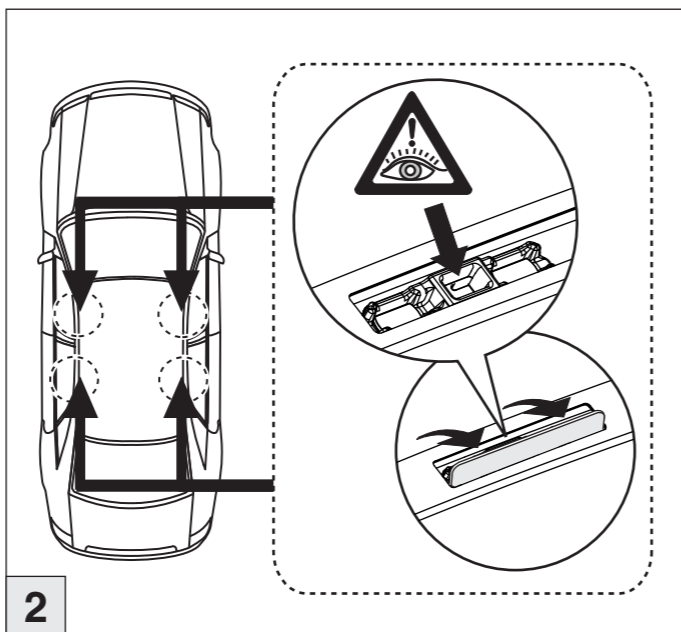

Atera SIGNO

Mercedes Benz
CLA Shooting Brake (X117) 03/2015-

Mercedes Benz
A-Klasse (W176) 09/2012-