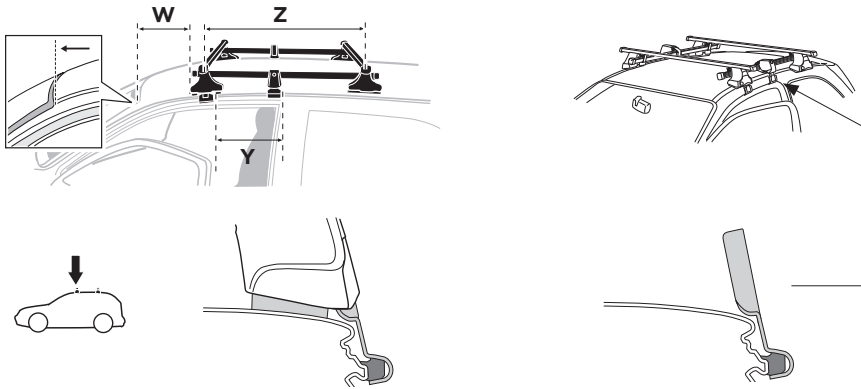

# 3

|   | W (mm) | Z (mm) | Y (mm) | W (inch) | Z (inch) | Y (inch) |
|---|--------|--------|--------|----------|----------|----------|
| <b>NISSAN Mistral</b> , 3-dr SUV, 93-06           | 180    | 700    | 290    | 7 1/8    | 27 1/2   | 11 3/8   |
| <b>NISSAN Terrano II</b> , 3-dr SUV, 93-02, 03-06 | 180    | 700    | 290    | 7 1/8    | 27 1/2   | 11 3/8   |
| <b>FORD Maverick</b> , 3-dr SUV, 93-99            | 180    | 700    | 290    | 7 1/8    | 27 1/2   | 11 3/8   |
| <b>KIA Sportage</b> , 3-dr SUV, 96-03 / *96-02    | 220    | 700    | 330    | 8 5/8    | 27 1/2   | 13       |