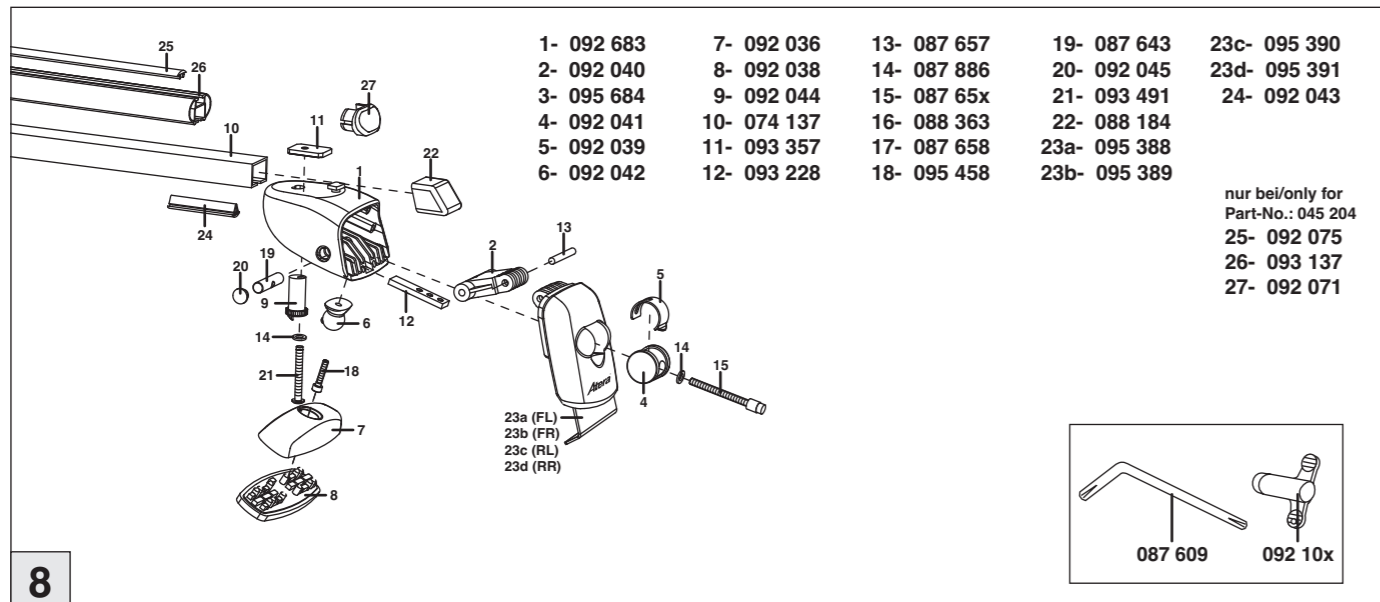

Atera® SIGNO

Toyota Corolla Verso 2004–04/2009
(ohne Reling/without rail/sans barres)

6

nur bei / only for Part-No.: 045 204

7

8

Atera SIGNO

Toyota
Corolla Verso 2004–04/2009
(ohne Reling/without rail/sans barres)

Part-No. : 044 204
Part-No. : 045 204

Atera
MADE IN GERMANY

Atera GmbH
Im Herrach 1
D-88299 Leutkirch
Internet: www.atera.de

Atera® SIGNO

Toyota Corolla Verso 2004-04/2009
(ohne Reiling/without rail/sans barres)