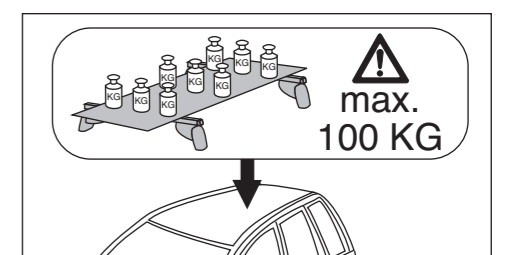

Atera
MADE IN GERMANY

Atera GmbH
Im Herrach 1
D-88299 Leutkirch
Internet: www.atera.de