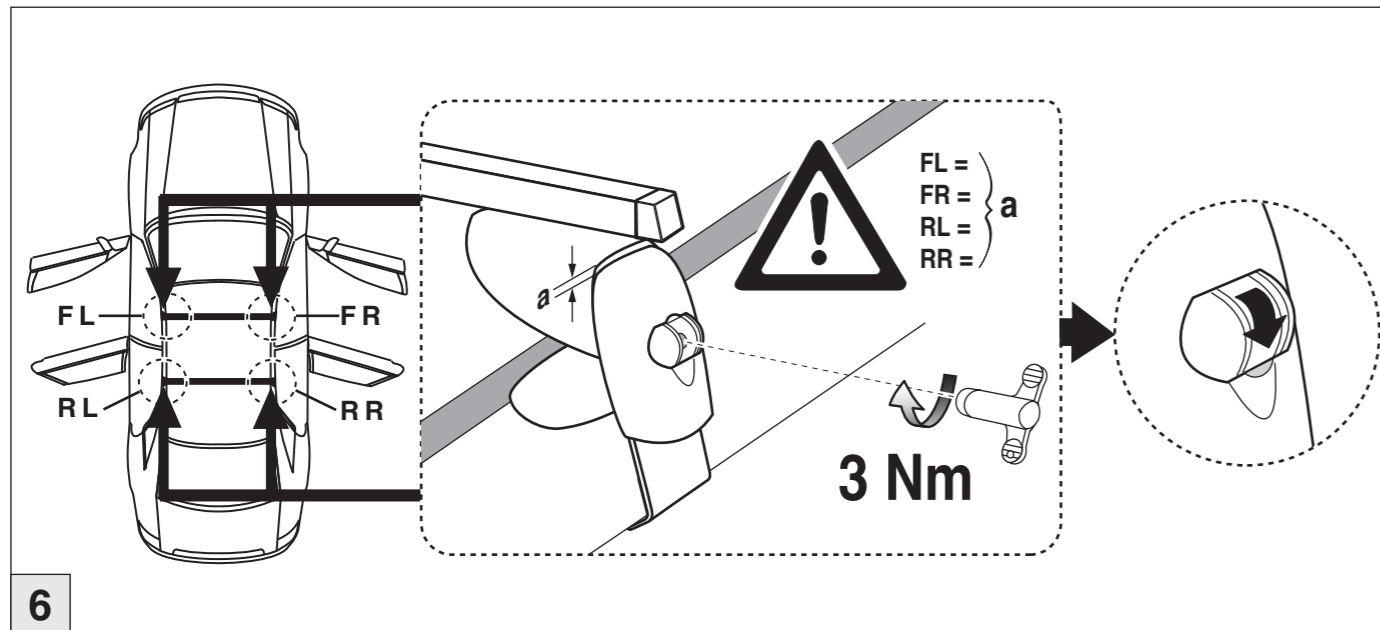

Atera® SIGNO

Toyota Corolla Verso 2004–04/2009
(ohne Reling/without rail/sans barres)

6

nur bei / only for Part-No.: 045 204

7

8

Atera SIGNO

Toyota
Corolla Verso 2004–04/2009
(ohne Reling/without rail/sans barres)

Part-No. : 044 204
Part-No. : 045 204

Atera
MADE IN GERMANY

Atera GmbH
Im Herrach 1
D-88299 Leutkirch
Internet: www.atera.de

Atera® SIGNO

Toyota Corolla Verso 2004-04/2009
(ohne Reiling/without rail/sans barres)