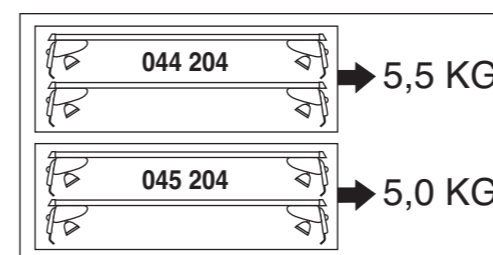

Atera® SIGNO

Toyota Corolla Verso 2004–04/2009
(ohne Reling/without rail/sans barres)

6

nur bei / only for Part-No.: 045 204

7

8

Atera SIGNO

Toyota
Corolla Verso 2004–04/2009
(ohne Reling/without rail/sans barres)

Part-No. : 044 204
Part-No. : 045 204

Atera
MADE IN GERMANY

Atera GmbH
Im Herrach 1
D-88299 Leutkirch
Internet: www.atera.de

Atera® SIGNO

Toyota Corolla Verso 2004-04/2009
(ohne Reiling/without rail/sans barres)