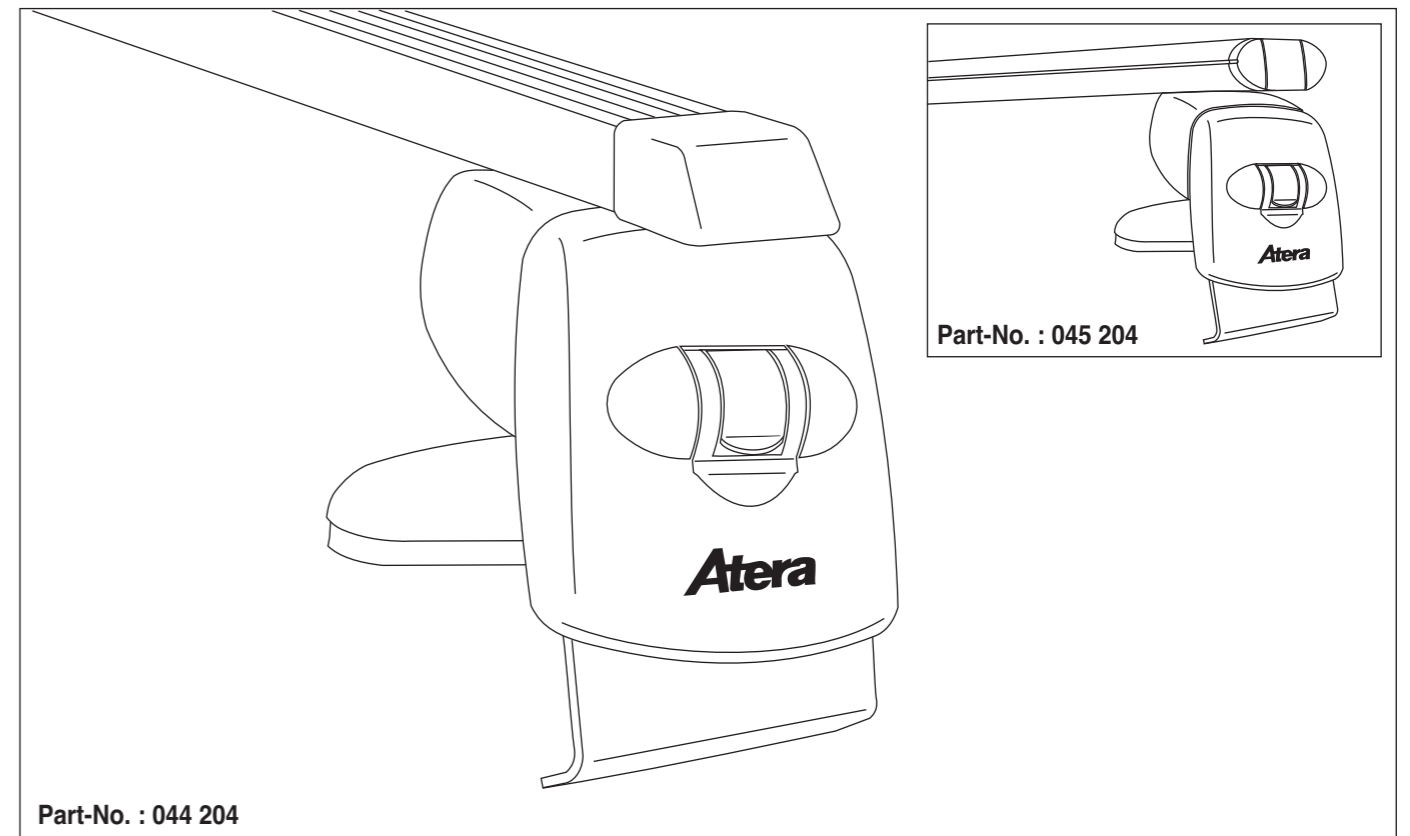

Atera® SIGNO

Toyota Corolla Verso 2004–04/2009
(ohne Reling/without rail/sans barres)

6

nur bei / only for Part-No.: 045 204

7

8

Atera SIGNO

Toyota
Corolla Verso 2004–04/2009
(ohne Reling/without rail/sans barres)

Part-No. : 044 204
Part-No. : 045 204

Atera
MADE IN GERMANY

Atera GmbH
Im Herrach 1
D-88299 Leutkirch
Internet: www.atera.de

Atera® SIGNO

Toyota Corolla Verso 2004-04/2009
(ohne Reiling/without rail/sans barres)

Atera® SIGNO

Toyota Corolla Verso 2004-04/2009
(ohne Reiling/without rail/sans barres)

INFO