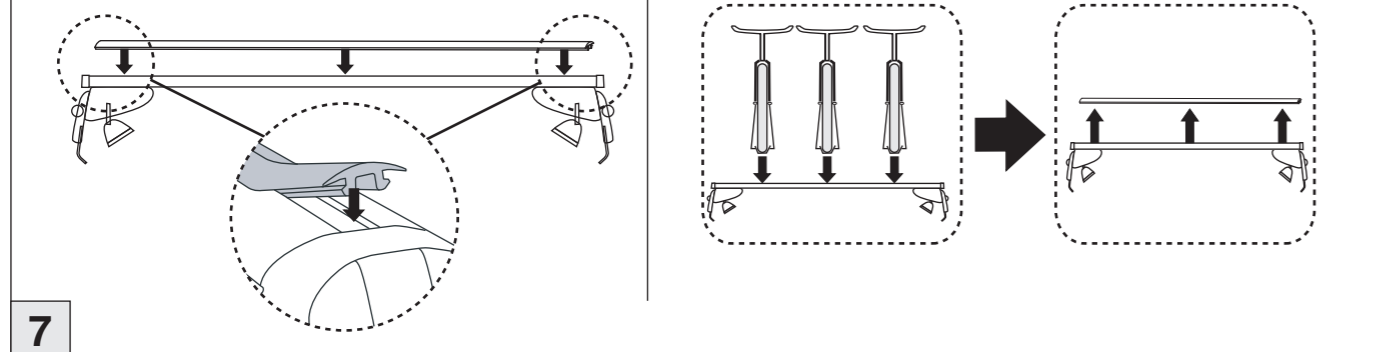

Atera® SIGNO

Toyota Corolla Verso 2004–04/2009
(ohne Reling/without rail/sans barres)

6

nur bei / only for Part-No.: 045 204

7

8

Atera SIGNO

Toyota
Corolla Verso 2004–04/2009
(ohne Reling/without rail/sans barres)

Part-No. : 044 204
Part-No. : 045 204

Atera
MADE IN GERMANY

Atera GmbH
Im Herrach 1
D-88299 Leutkirch
Internet: www.atera.de

Atera® SIGNO

Toyota Corolla Verso 2004-04/2009
(ohne Reiling/without rail/sans barres)