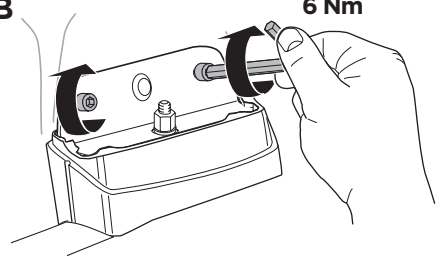

**5**

**A**

**A**

**6 Nm**

**B**

**6 Nm**

Thule Sweden AB, Box 69, 330 33 Hillerstorp, SWEDEN  
Thule Inc., 42 Silvermine Road, Seymour, Connecticut 06483, USA

info@thule.com  
Phone: 800-238-2388